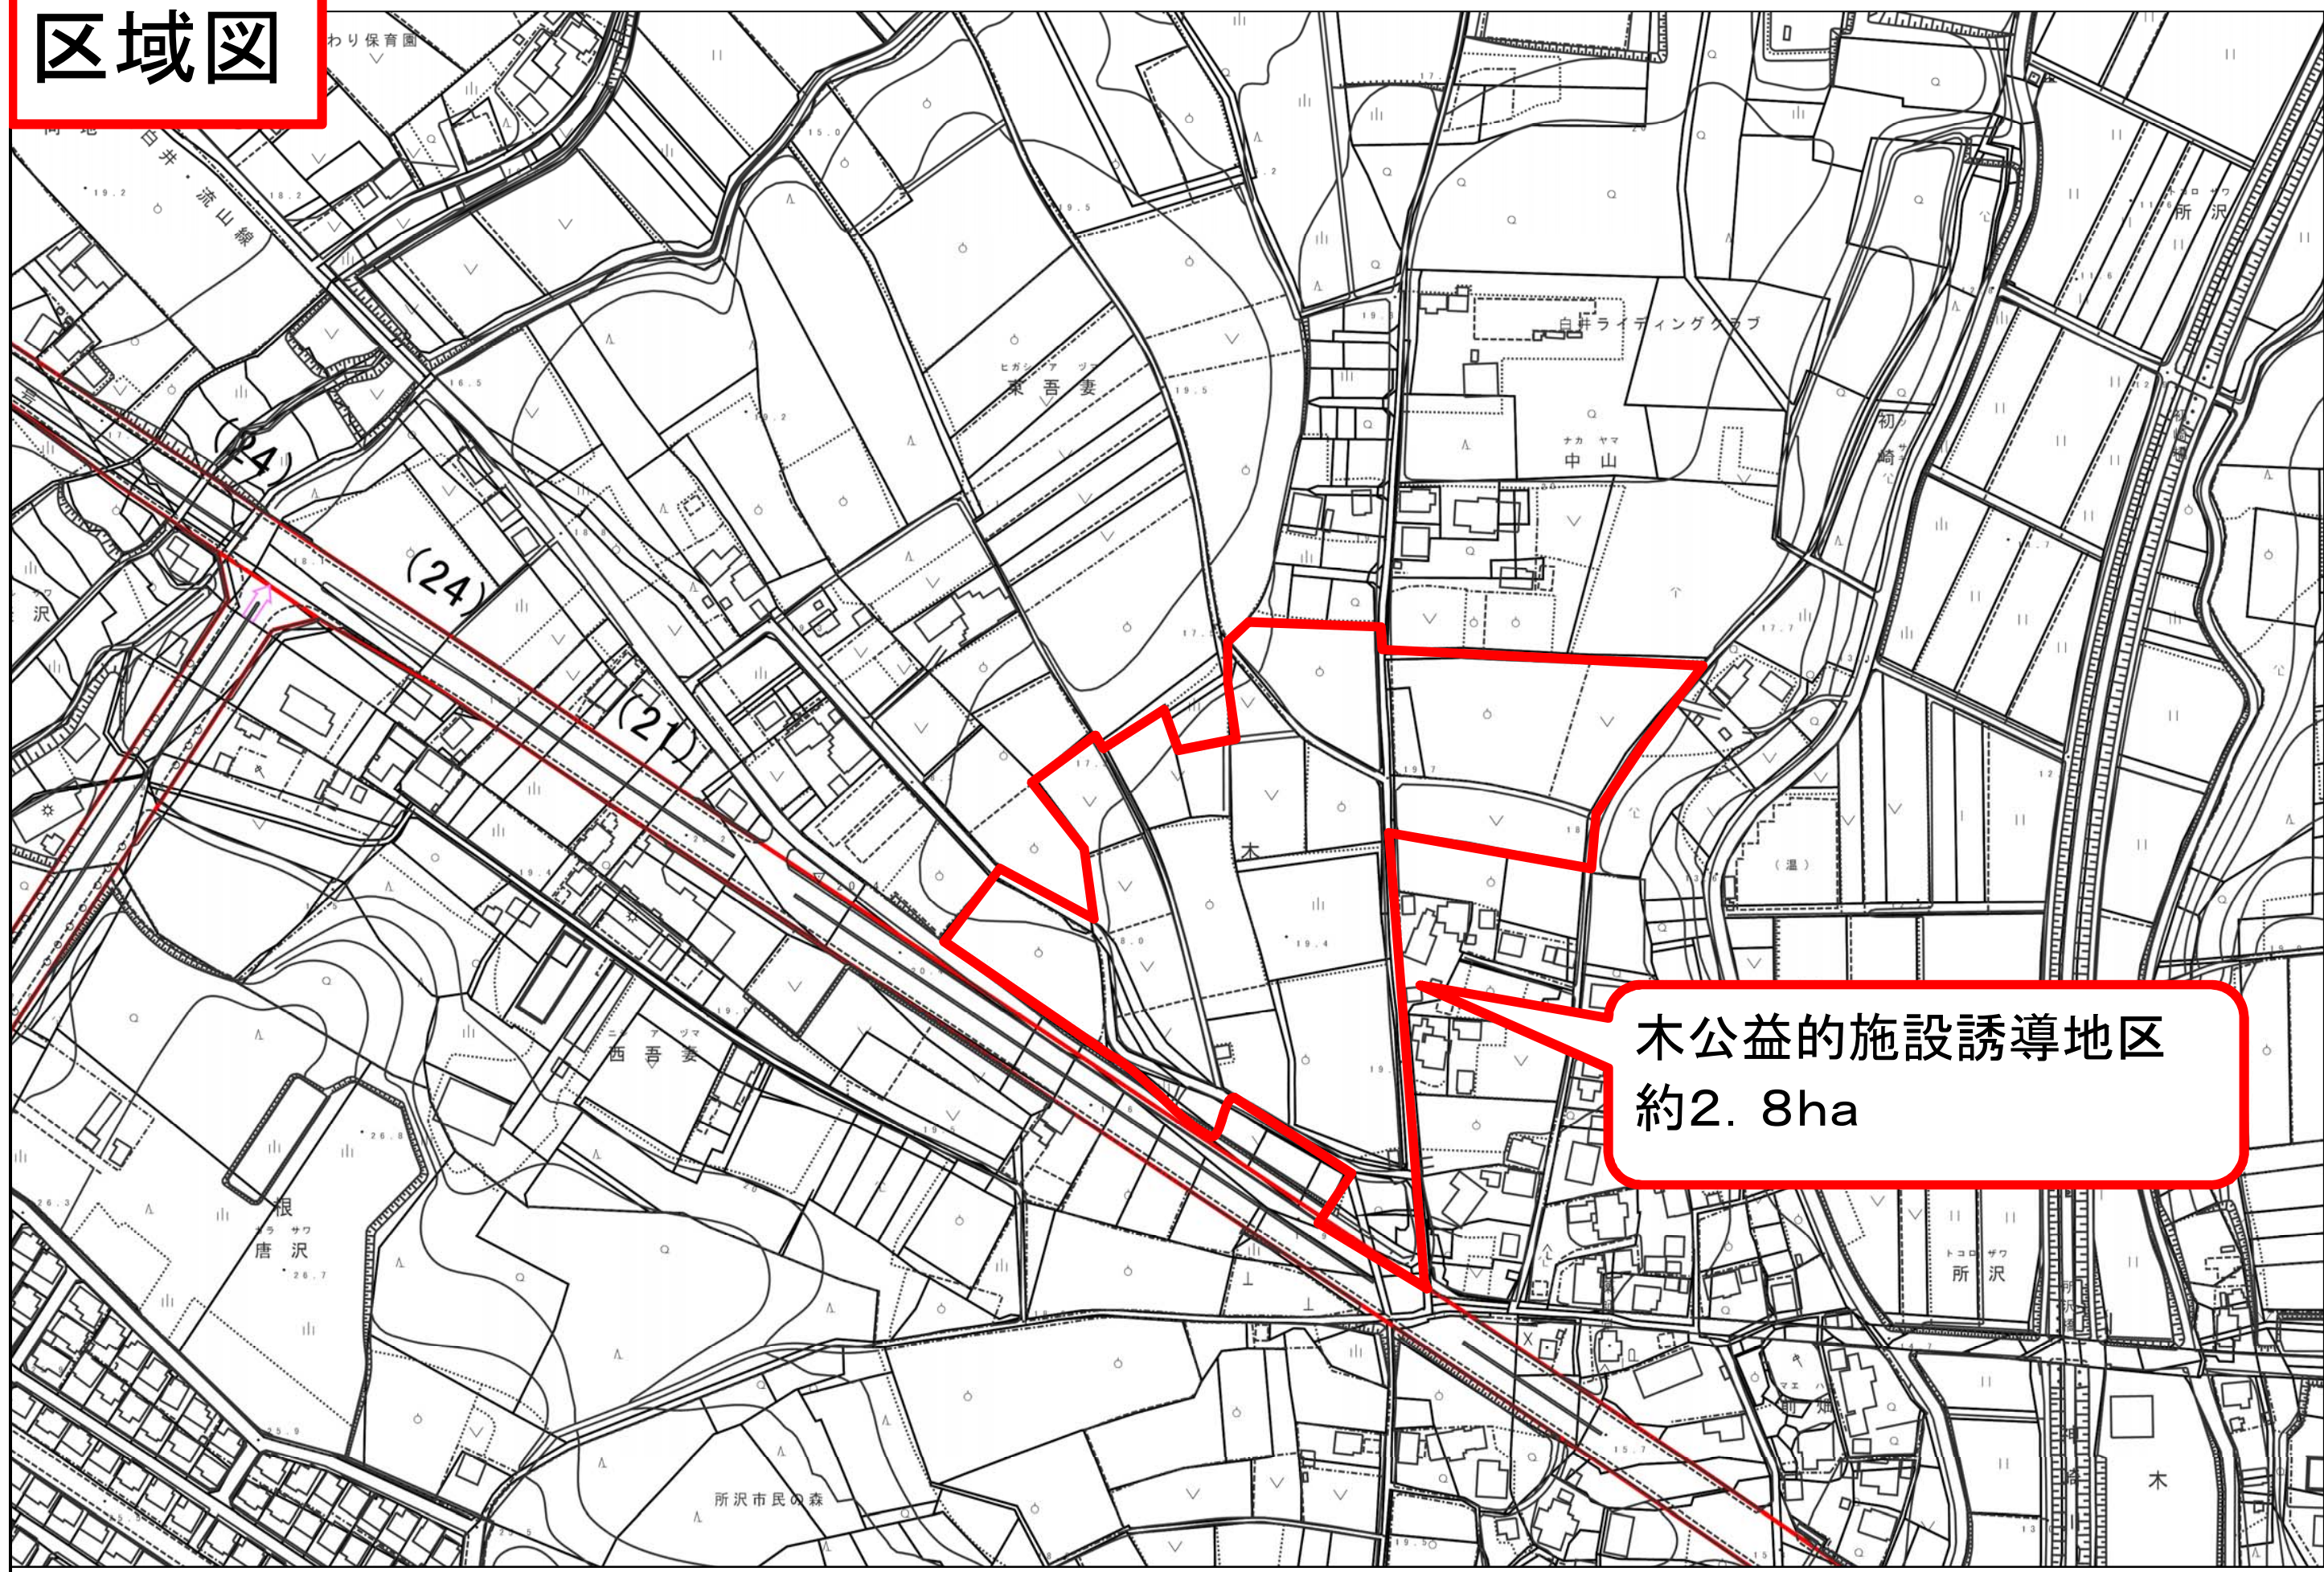

# 区域図

木公益的施設誘導地区  
約2.8ha

縮尺 1 : 2500