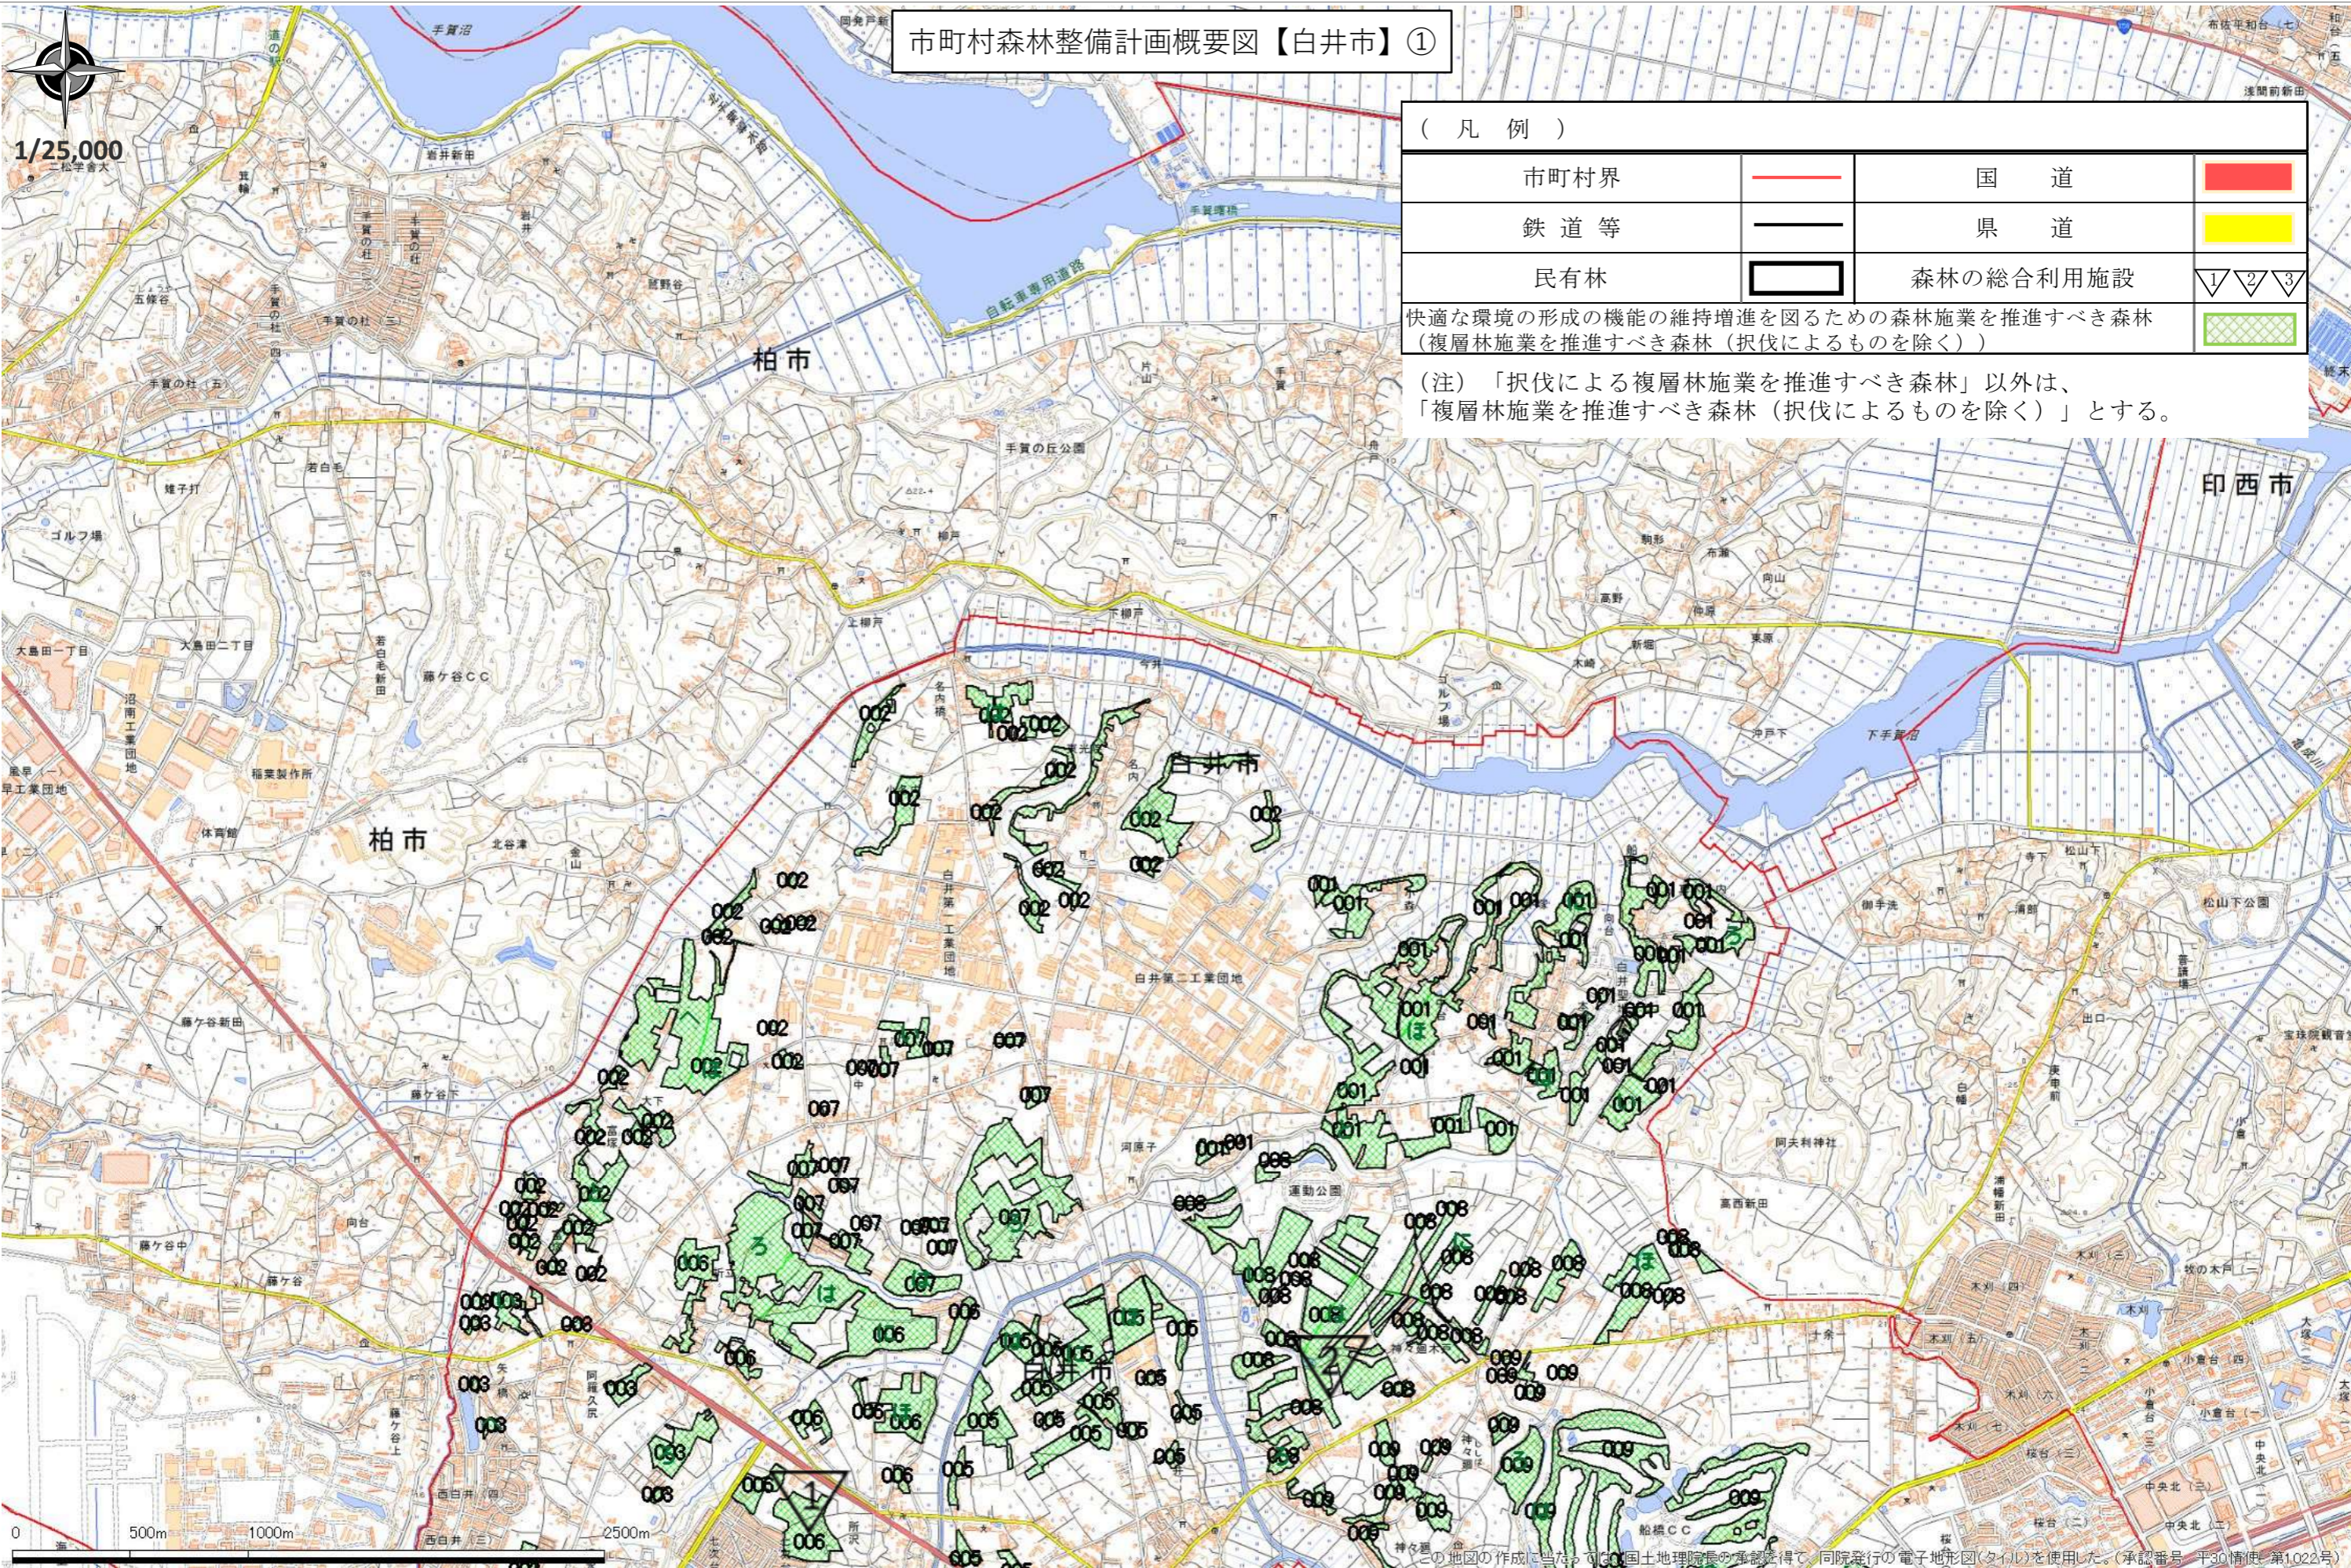

市町村森林整備計画概要図【白井市】①

(凡例)

市町村界		国道	
鉄道等		県道	
民有林		森林の総合利用施設	
快適な環境の形成の機能の維持増進を図るための森林施業を推進すべき森林 (複層林施業を推進すべき森林(択伐によるものを除く))			

(注) 「択伐による複層林施業を推進すべき森林」以外は、「複層林施業を推進すべき森林(択伐によるものを除く)」とする。

0 500m 1000m 2500m

この地図の作成に当たっては、国土地理院長の承認を得て、同院発行の電子地形図(タイル)を使用した。(承認番号 平30請使 第1022号)