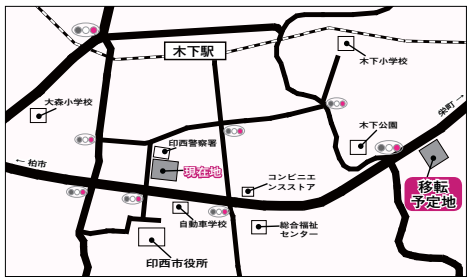

印西地区消防組合からのお知らせ

「印西消防署」の庁舎移転計画

印西地区消防組合では、築40年以上が経過し、老朽化が進んでいる印西消防署庁舎を移転建設する計画を進めています。

東日本大震災では、壁に亀裂が入るなどの被害を受け耐震性も不足している状況であることから、市民の生命財産を守る消防・防災の拠点として機能するためにも、早急な建替えが必要となっています。

現在、新たな消防署庁舎を建設するための測量など用地の確保に向けた作業を実施しており、平成28年度から新庁舎での業務開始を目指しています。

移転予定先は右上図のとおりです。

印西地区消防組合消防本部総務課 ☎0476 (46) 4321