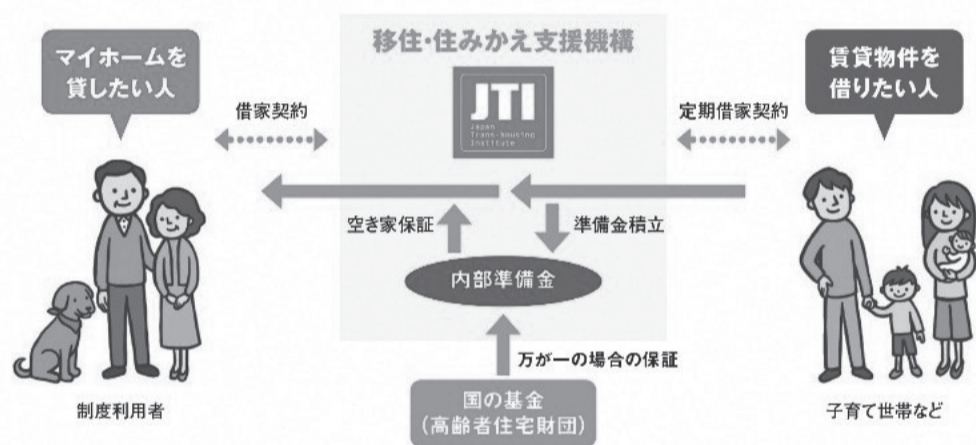

※実施機関が行った決定に対する審査請求はありませんでした。

※選挙管理委員会・監査委員・農業委員会・固定資産評価審査委員会・水道事業・議会に対する請求はありませんでした。

個人情報保護制度

実施機関が個人情報を正しく安全に取り扱うためのルールを定めています。実施機関が保有する自分の情報を見たり、誤りを正したりする権利などを保障することで、市民の皆さんの権利や利益を保護します。

●自己の情報確認

個人情報保護条例に基づき、情報公開制度と同様の実施機関が保有している情報の中に含まれる自己の情報を開示請求できます。

●請求できる人

本人に限りますが、本人が未成年者の場合などはその親権者、成年後見人または任意後見人も請求できます。

※請求の際には、運転免許証など、本人確認ができるものが必要になります。

平成30年度運用状況

平成30年度 個人情報保護制度の運用状況

実施機関名	請求件数	決定区分など				
		公開	部分公開	非公開	拒否	取り下げ
市長	1	0	1	0	0	0
合計	1	0	1	0	0	0

※実施機関が行った決定に対する審査請求はありませんでした。

※教育委員会・選挙管理委員会・監査委員・農業委員会・固定資産評価審査委員会・水道事業・議会に対する請求はありませんでした。

【請求にかかる手数料】

両制度とも手数料は無料です。情報の写しの交付や郵送を希望した場合は、その実費分が掛かります。

●・● 所定の様式（総務課、情報公開コーナー、市のホームページにあります）に必要事項を記入の上、郵送か直接総務課行政係 内線3312～4へ
※原則として自己の個人情報の開示については郵送での請求はできません。請求の宛て先は各実施機関になります。

「マイホーム借上げ制度」で持ち家を有効活用しませんか

市では、子どもが独立などで、広い持ち家からの住み替えを考えているシニア世帯や家族が増えてゆとりある家を探している子育て世帯などを支援するため、一般社団法人移住・住みかえ支援機構（JTI）が実施している「マイホーム借上げ制度」の普及に取り組んでいます。

「マイホーム借上げ制度」とは

JTIの「マイホーム借上げ制度」は50歳以上のシニアの皆さんのマイホームを借上げて転貸し、安定した家賃収入を保証するものです。自宅を売却することなく、住み替えや老後の資金として活用できます。

「マイホーム借上げ制度」の特徴

借り手のいない空室時賃料が保証されます。

入居者との契約は定期借家契約なので、再び家に戻ることもできます。

JTIが制度利用者（オーナー）に代わり、責任を持って転貸します。

制度の詳細・相談

制度の詳細や相談は、問い合わせください。

● 一般社団法人 移住・住みかえ支援機構 ☎03-5211-0757 ● <http://www.jt-i.jp>、建築宅地課建築班 内線3714・5

皆さまの家が社会の財産として活用されます

制度利用者（オーナー）のメリット

- 空室時も安定した賃料収入が見込めます
- 万一に備え、国の基金があるから安心
- 入居者との契約終了時にマイホームに戻ることも可能
- JTIに登録されたハウジングライフ（住生活）プランナーが、しっかりサポート

子育て世帯など家を借りる人のメリット

- 広くて良質な住宅を借りられます
- 敷金や礼金が必要ありません（契約時の仲介手数料などは必要となります）
- 壁紙など一定の改修が可能です（オーナーの了承が必要となります）
- 入居を継続したい場合は優先して再契約することができます

募集

公民センター内 食堂の運営事業者

市では、公民センター内にある食堂の運営を行う事業者を募集します。

選考方法・結果は、提出書類により選考し、文書で選考結果を通知します。

所在地 白井市中98-17（公民センター内）

運営期間 運営を開始した日から1年以内。

ただし、市が特に支障がないと判断した場合は、期間の更新を行います。

応募資格 ①食品衛生法に基づく飲食店営業許可を所有していること②市または千葉県内で飲食店の経営を1年以上行っていること③国税または地方税の滞納がないこと④過去1年間に、食品衛生法に基づく行政処分を受けていないこと⑤経営状況が健全で、食堂の運営を安定的に継続することができること⑥地方自治法施行令第167条の4の規定に該当する者でないこと⑦法人

およびその役員が、暴力団員による不当な行為の防止等に関する法律第2条に掲げる暴力団または暴力団員およびそれらの利益となる活動を行う団体でないこと

受付期間 7月16日(火)～8月2日(金)

施設見学期間 7月16日(火)～7月26日(金)

提出書類 ①白井市公民センター食堂運営事業者応募申込書②運営状況等調書③白井市公民センター食堂運営計画書④審査申告書⑤納税証明書（市町村税、県税、法人税、所得税、消費税および地方消費税）直近1年間分（3カ月以内に発行されたもの）⑥身分証明書または履歴事項全部証明書（3カ月以内に発行されたもので個人の場合、市区町村長が発行する身分証明書、法人の場合、法務局が発行する履歴事項全部証明書）⑦食品営業許可書（写し）⑧直近1年間分の決算書（貸借対照表・損益計算書など）⑨印鑑登録証明書（発行から1カ月以内のもの）

※募集要領および提出書類①～④は、市ホームページ、市民活動支援課にあります。

●・● 市民活動支援課市民活動支援係 内線3612～4へ

土地改良区からのお願い

印旛沼や手賀沼、神崎川の周辺の水辺には用排水機場や用排水路など多数の土地改良施設があり、子どもの興味を引く場所でもあります。

夏休みに入ると、このような施設での事故が新聞、テレビで報道されます。事故は大人のちょっとした心遣いで防止できます。

水田近くの用排水機場や用排水路などには子どもが近づかないよう注意してください。

また、付近で遊んでいたり釣りをしている子どもを見つけたら注意してあげてください。

● 産業振興課農政班 内線3245、印旛沼土地改良区 ☎043-484-1155、手賀沼土地改良区 ☎0476-42-2821