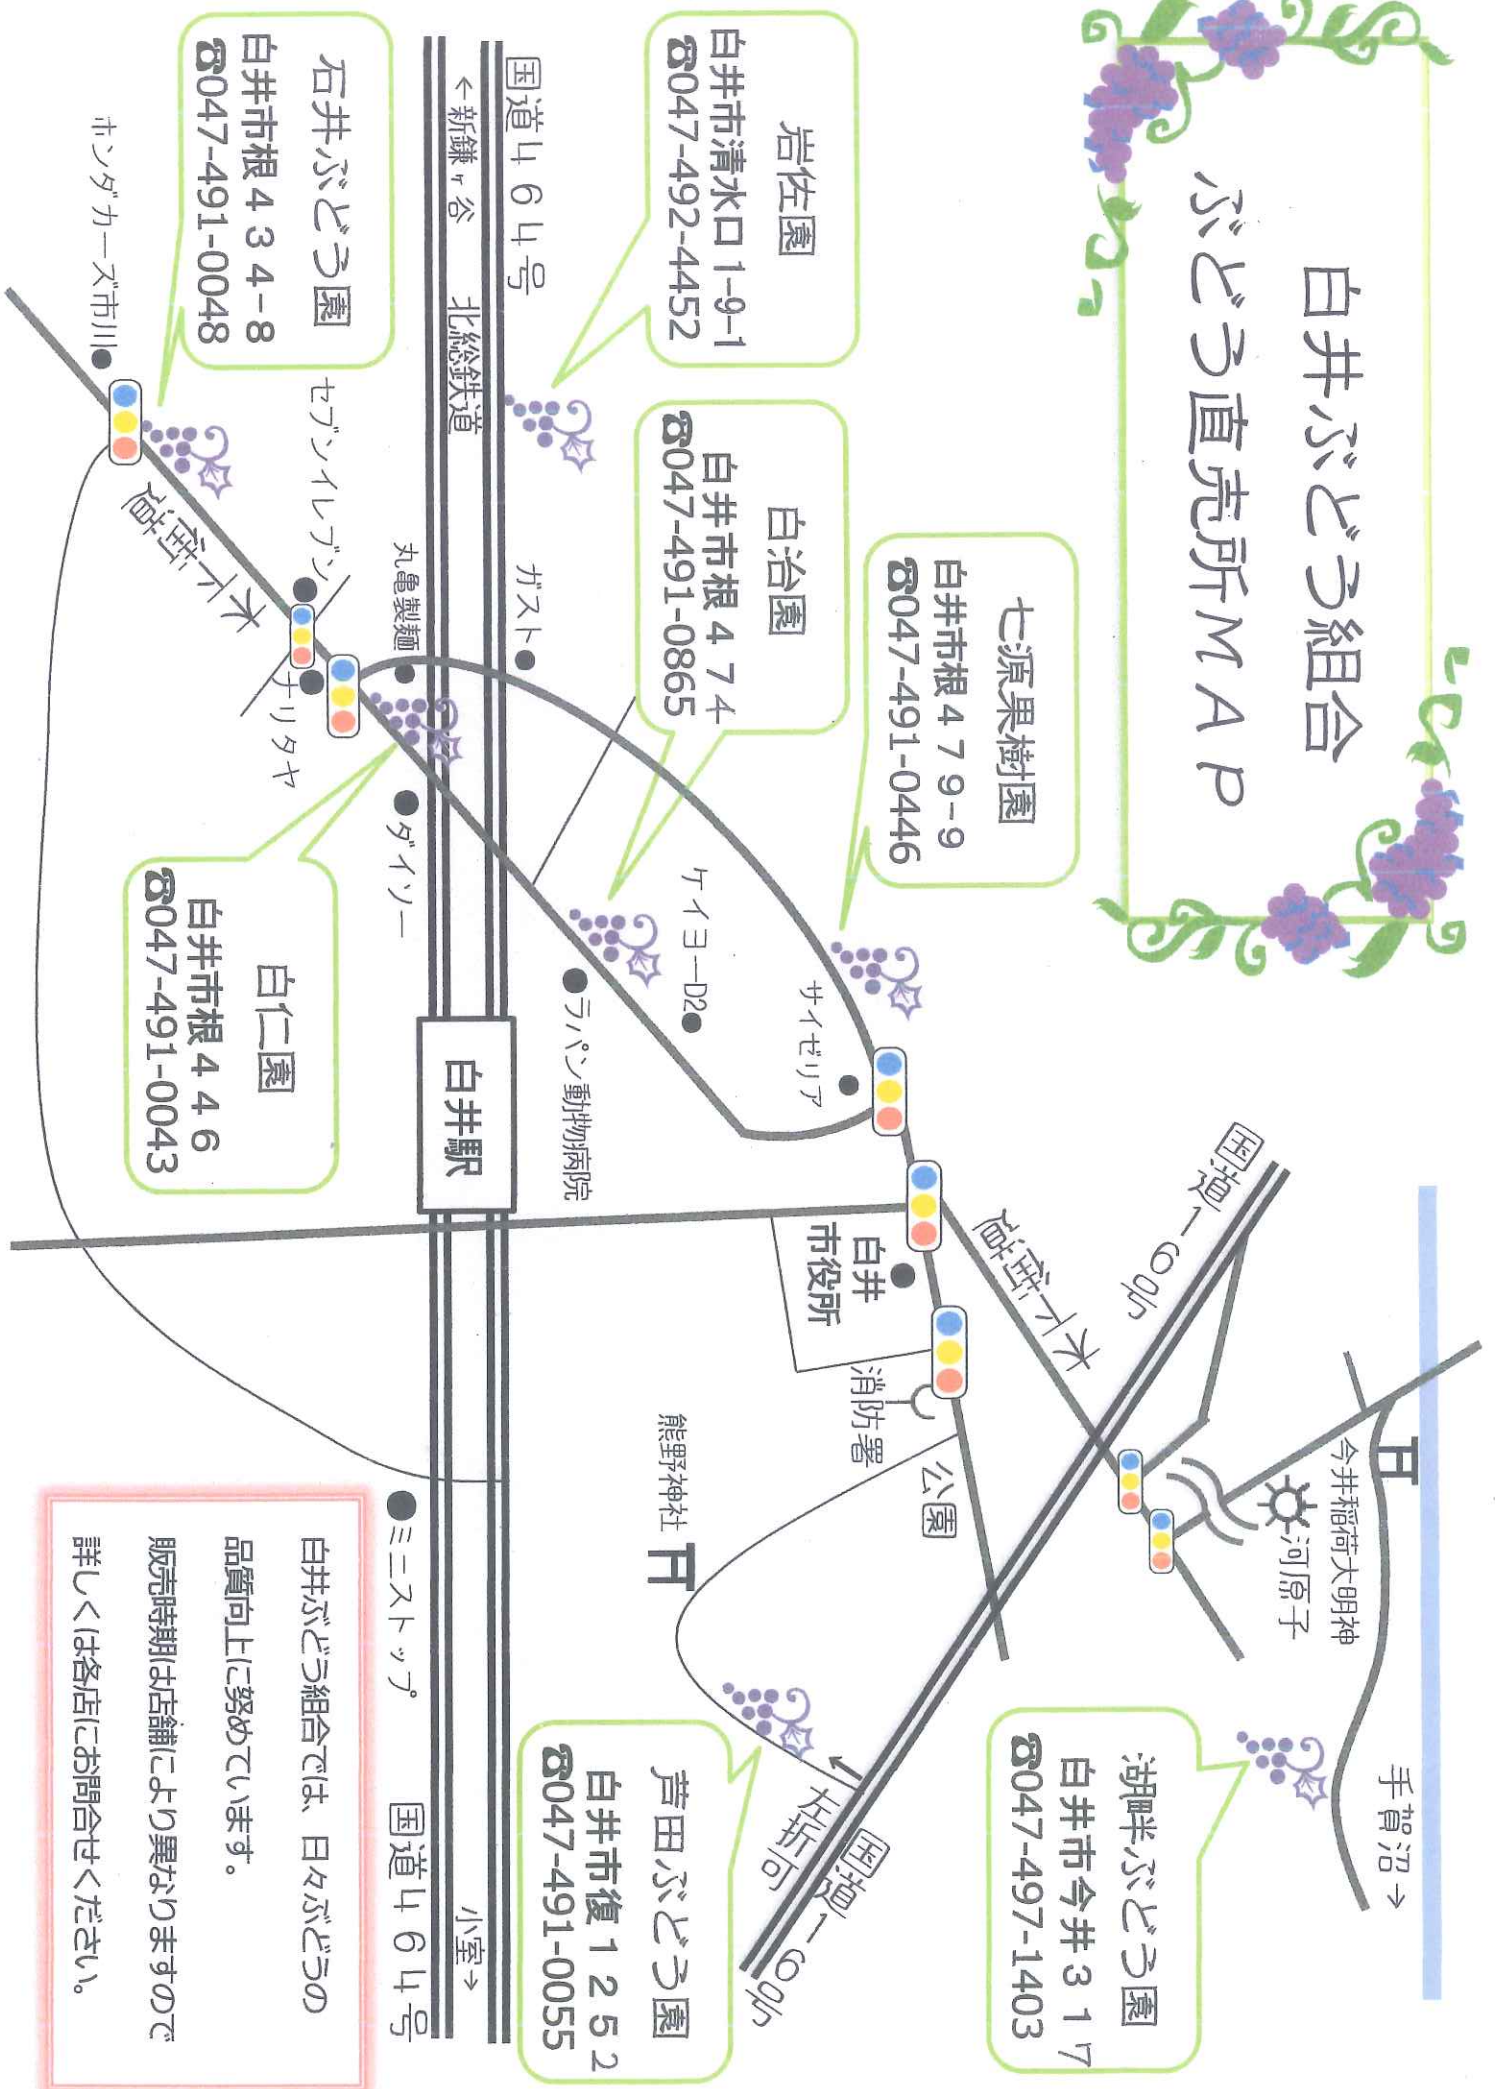

# 白井ぶどう組合 ぶどう直売所MAP

●ミニストップ 国道464号

白井ぶどう組合では、日々ぶどうの品質向上に努めています。販売時期は店舗により異なりますので詳しくは各店にお問合せください。