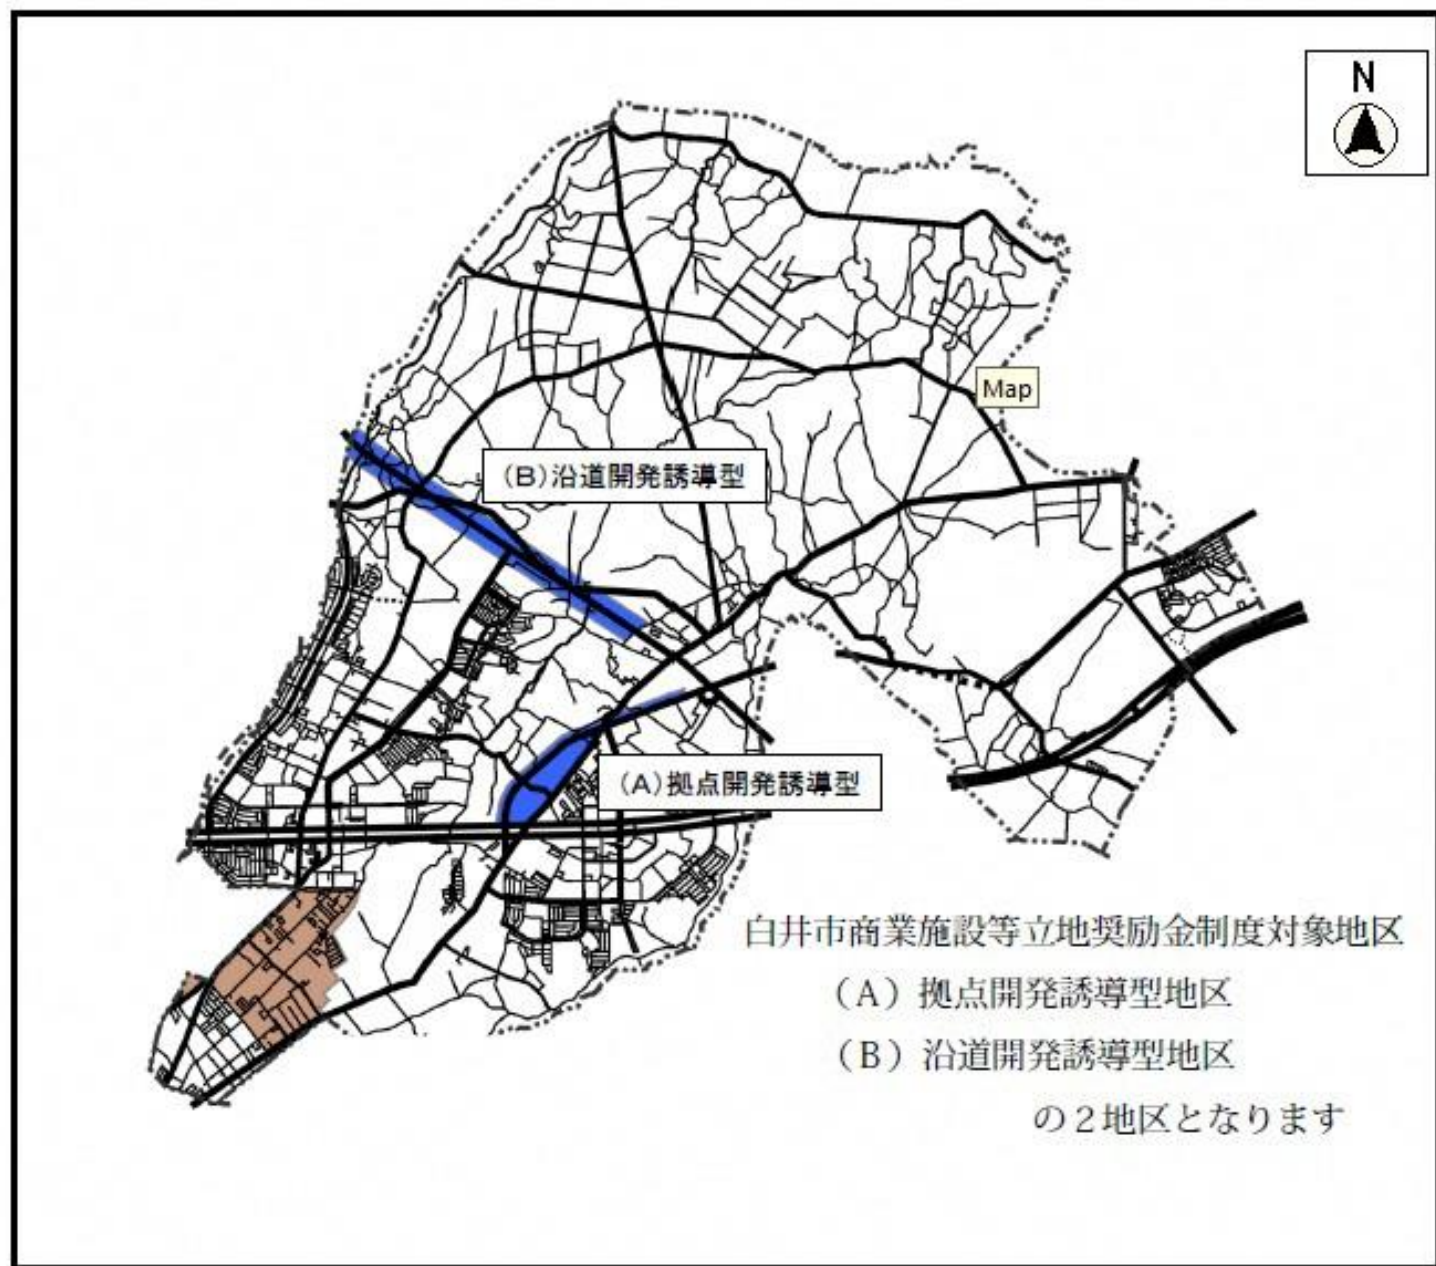

公益的施設誘導地区

(別図)

白井市商業施設等立地奨励金制度対象地区
(A) 拠点開発誘導型地区
(B) 沿道開発誘導型地区
の2地区となります

※この図は平成28年3月白井市都市マスタープランの土地利用方針図に即して作成されております。