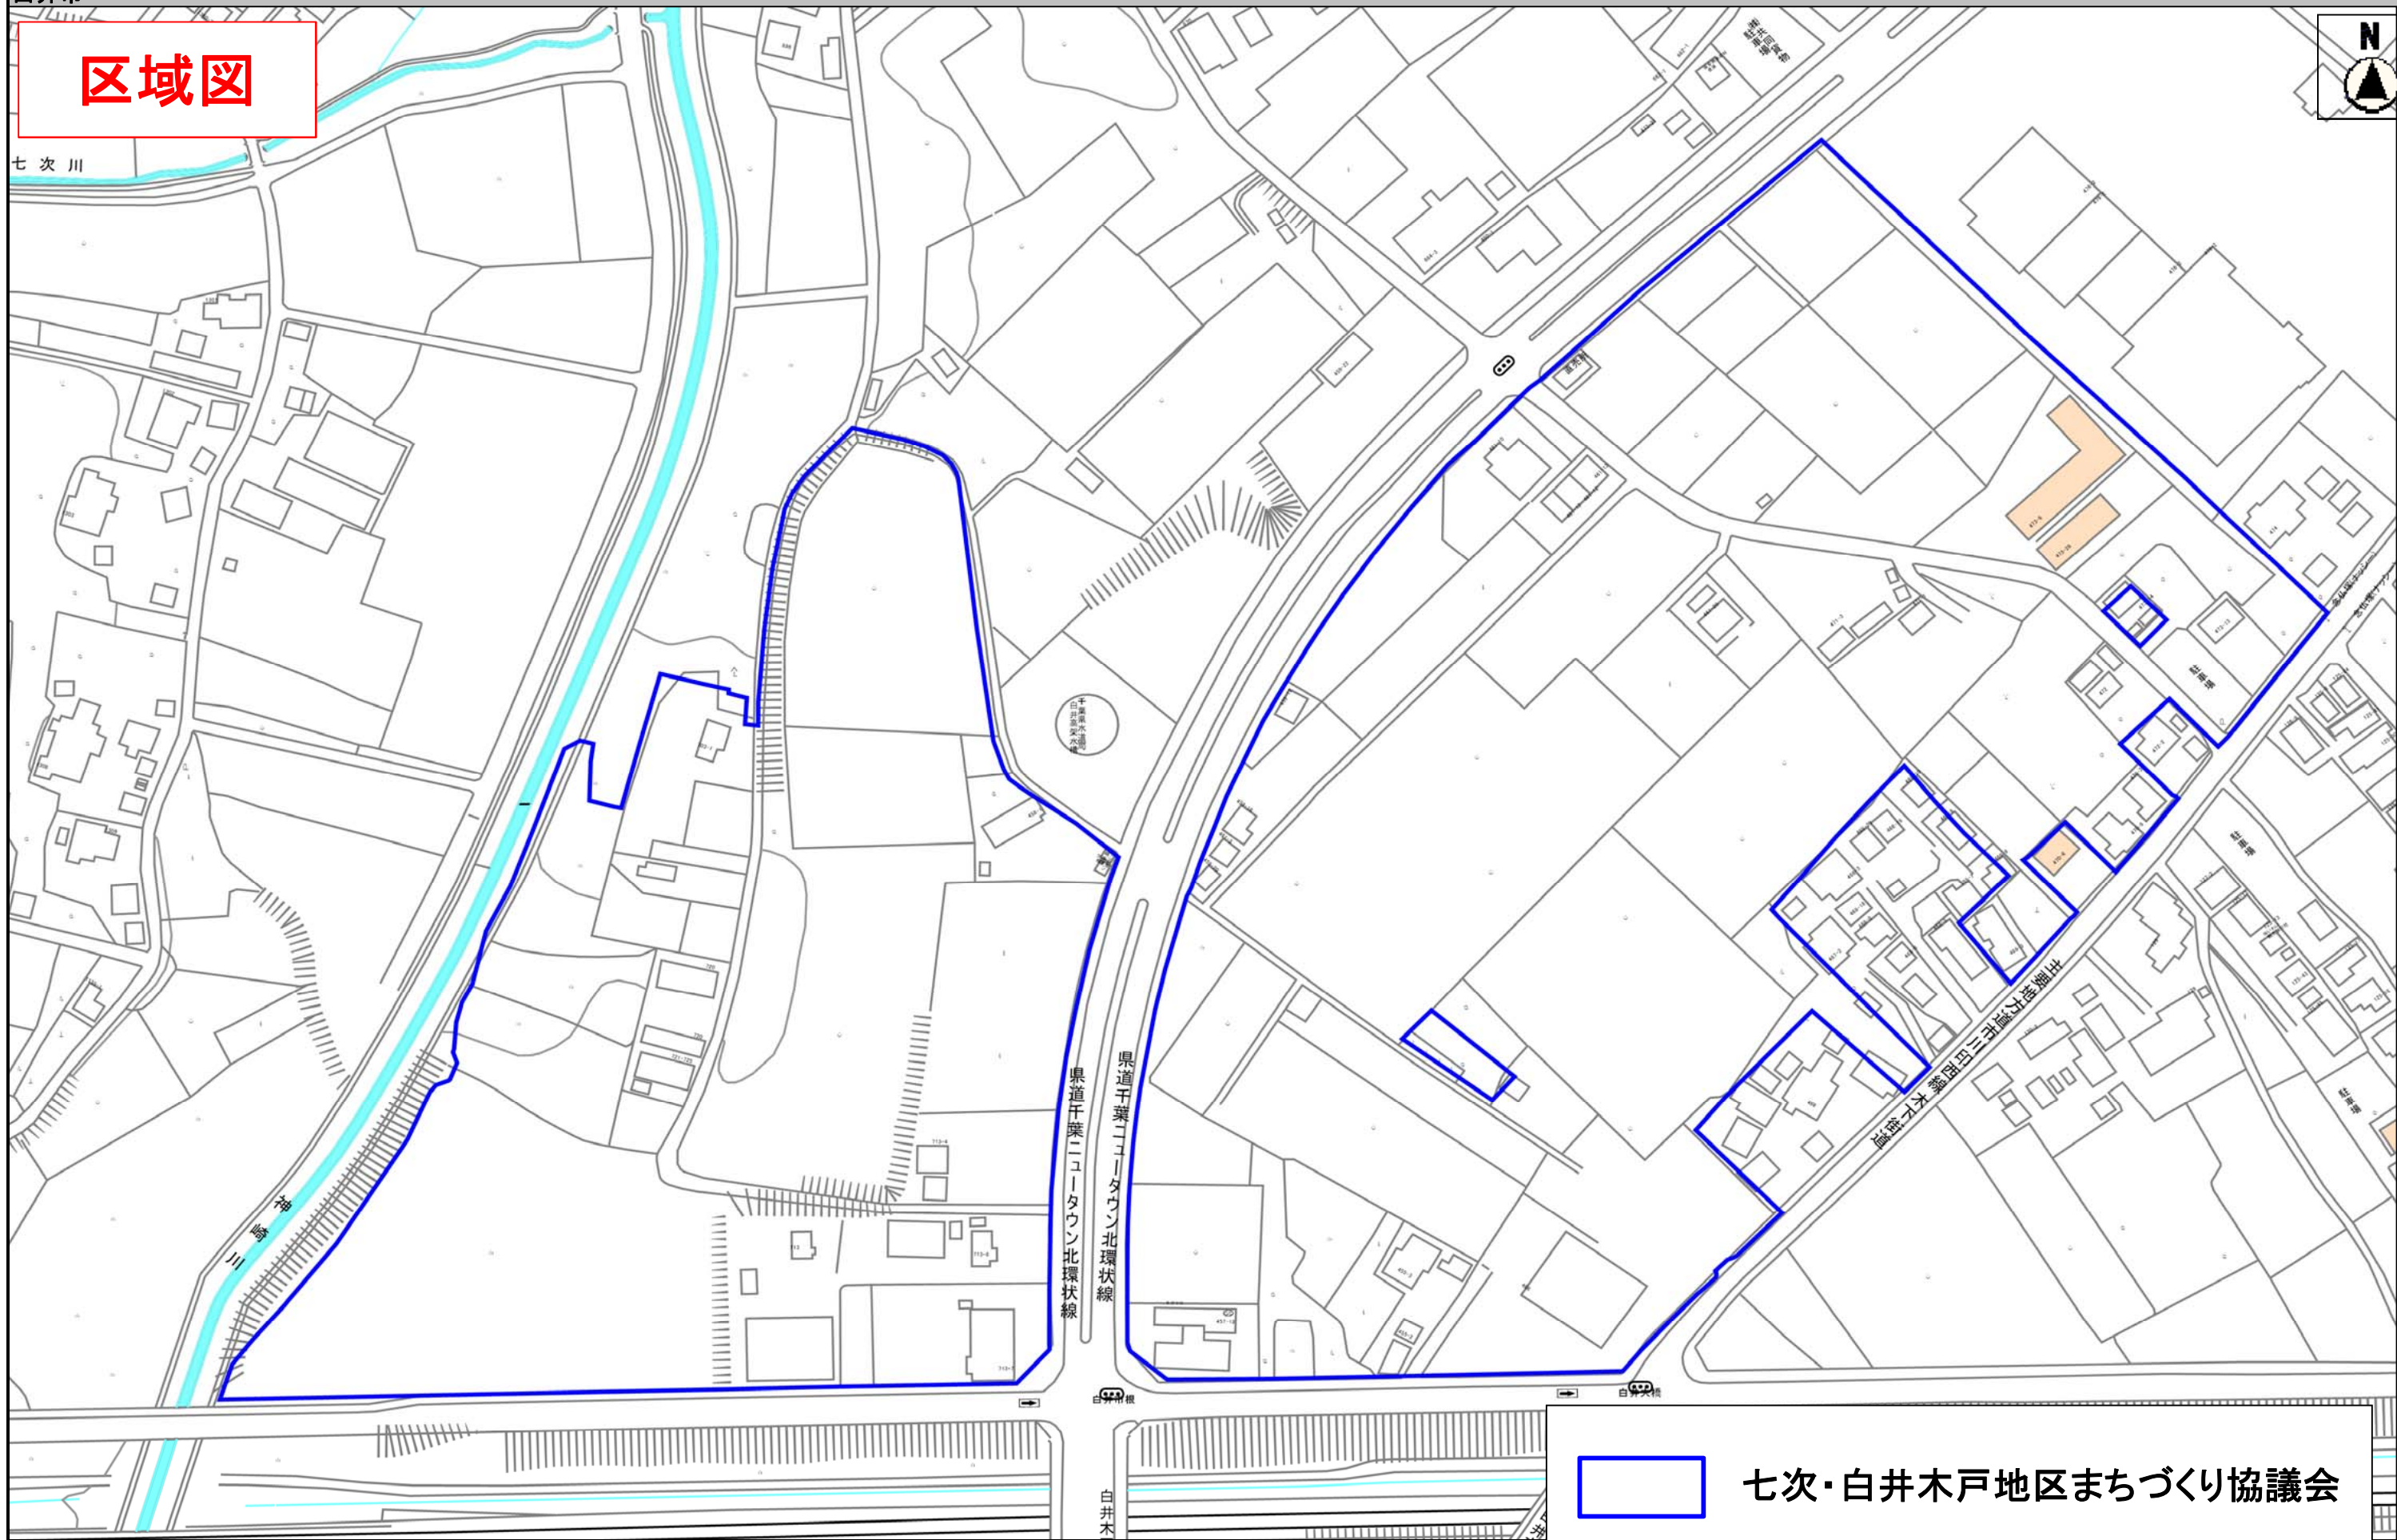

区域図

七次川

県道千葉ニュータウン北環状線
 白井木戸

七次・白井木戸地区まちづくり協議会
 協会の事務所

七次・白井木戸地区まちづくり協議会

縮尺 1 : 2000