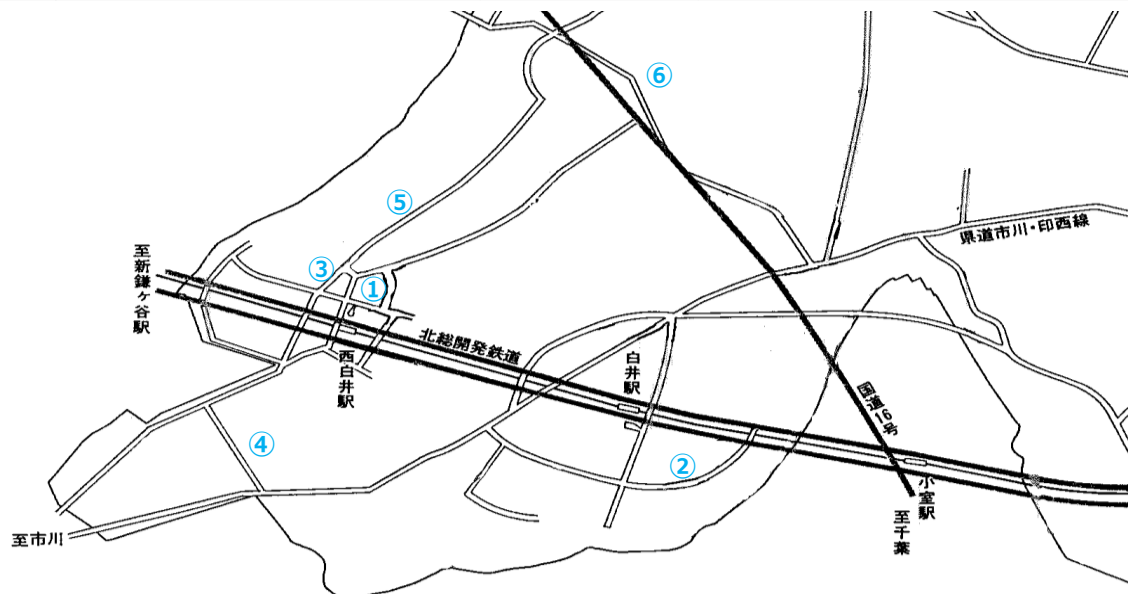

白井市地域子育て支援拠点事業のご案内

はじめに

地域子育て支援拠点事業（子育て支援センター・つどいのひろば）をご存じですか？

本事業は、保育所等の「子育て機能」を、園の利用者だけではなく地域の家庭にも役立てていただき、ゆとりある子育てを支援するものです。

他の親子との交流をはじめ、子育てに関する悩み相談や情報交換、親子で参加できる催しなど幅広い活動を行います。

そのほか、保育コンシェルジュや子育てコーディネーターが定期的に訪問するなど、ニーズに合った育児情報を受け取ることができます。

子育て家庭のほか、妊婦さんもご活用いただけますので、まずはお気軽にお問合せください。

利用できる方

- ・ 子育て家庭の保護者とそのお子さま（主として概ね3歳未満の児童及び保護者）
- ・ 妊婦さんとそのご家族

施設一覧と所在地

No.	名称	所在地	開設日時	駐車場	駐輪場
①	スマイル（清水口保育園）	清水口2-8-1 047-491-8201	月～土曜日（土曜日は第2・第4の午前のみ開設） 9:00～12:00/13:30～15:30	なし	なし
②	ふれんど（南山保育園）	南山1-7-1 047-491-1131	月～土曜日（土曜日は第1・第3の午前のみ開設） 9:00～12:00/13:30～15:30	あり	あり
③	ドリーム☆ポケット（はなぶさ保育園）	大山口2-2-4 047-497-7872	火・木・金曜日 9:00～12:00/13:00～15:00	なし	あり
④	いづみ（白井ふじこども園）	富士239-1 070-1431-4339	月・水・金曜日 9:00～12:00/13:00～15:00	あり	あり
⑤	こざくらキッズ（こざくら保育園）	根1832-1 047-401-8383	月・水・金曜日 9:30～12:00/13:00～15:30	あり	あり
⑥	ひまわりルーム（ひまわりこども園）	折立618-10 047-491-8384	火・木・金曜日 9:00～10:30/10:40～12:10/13:00～15:00	あり	あり