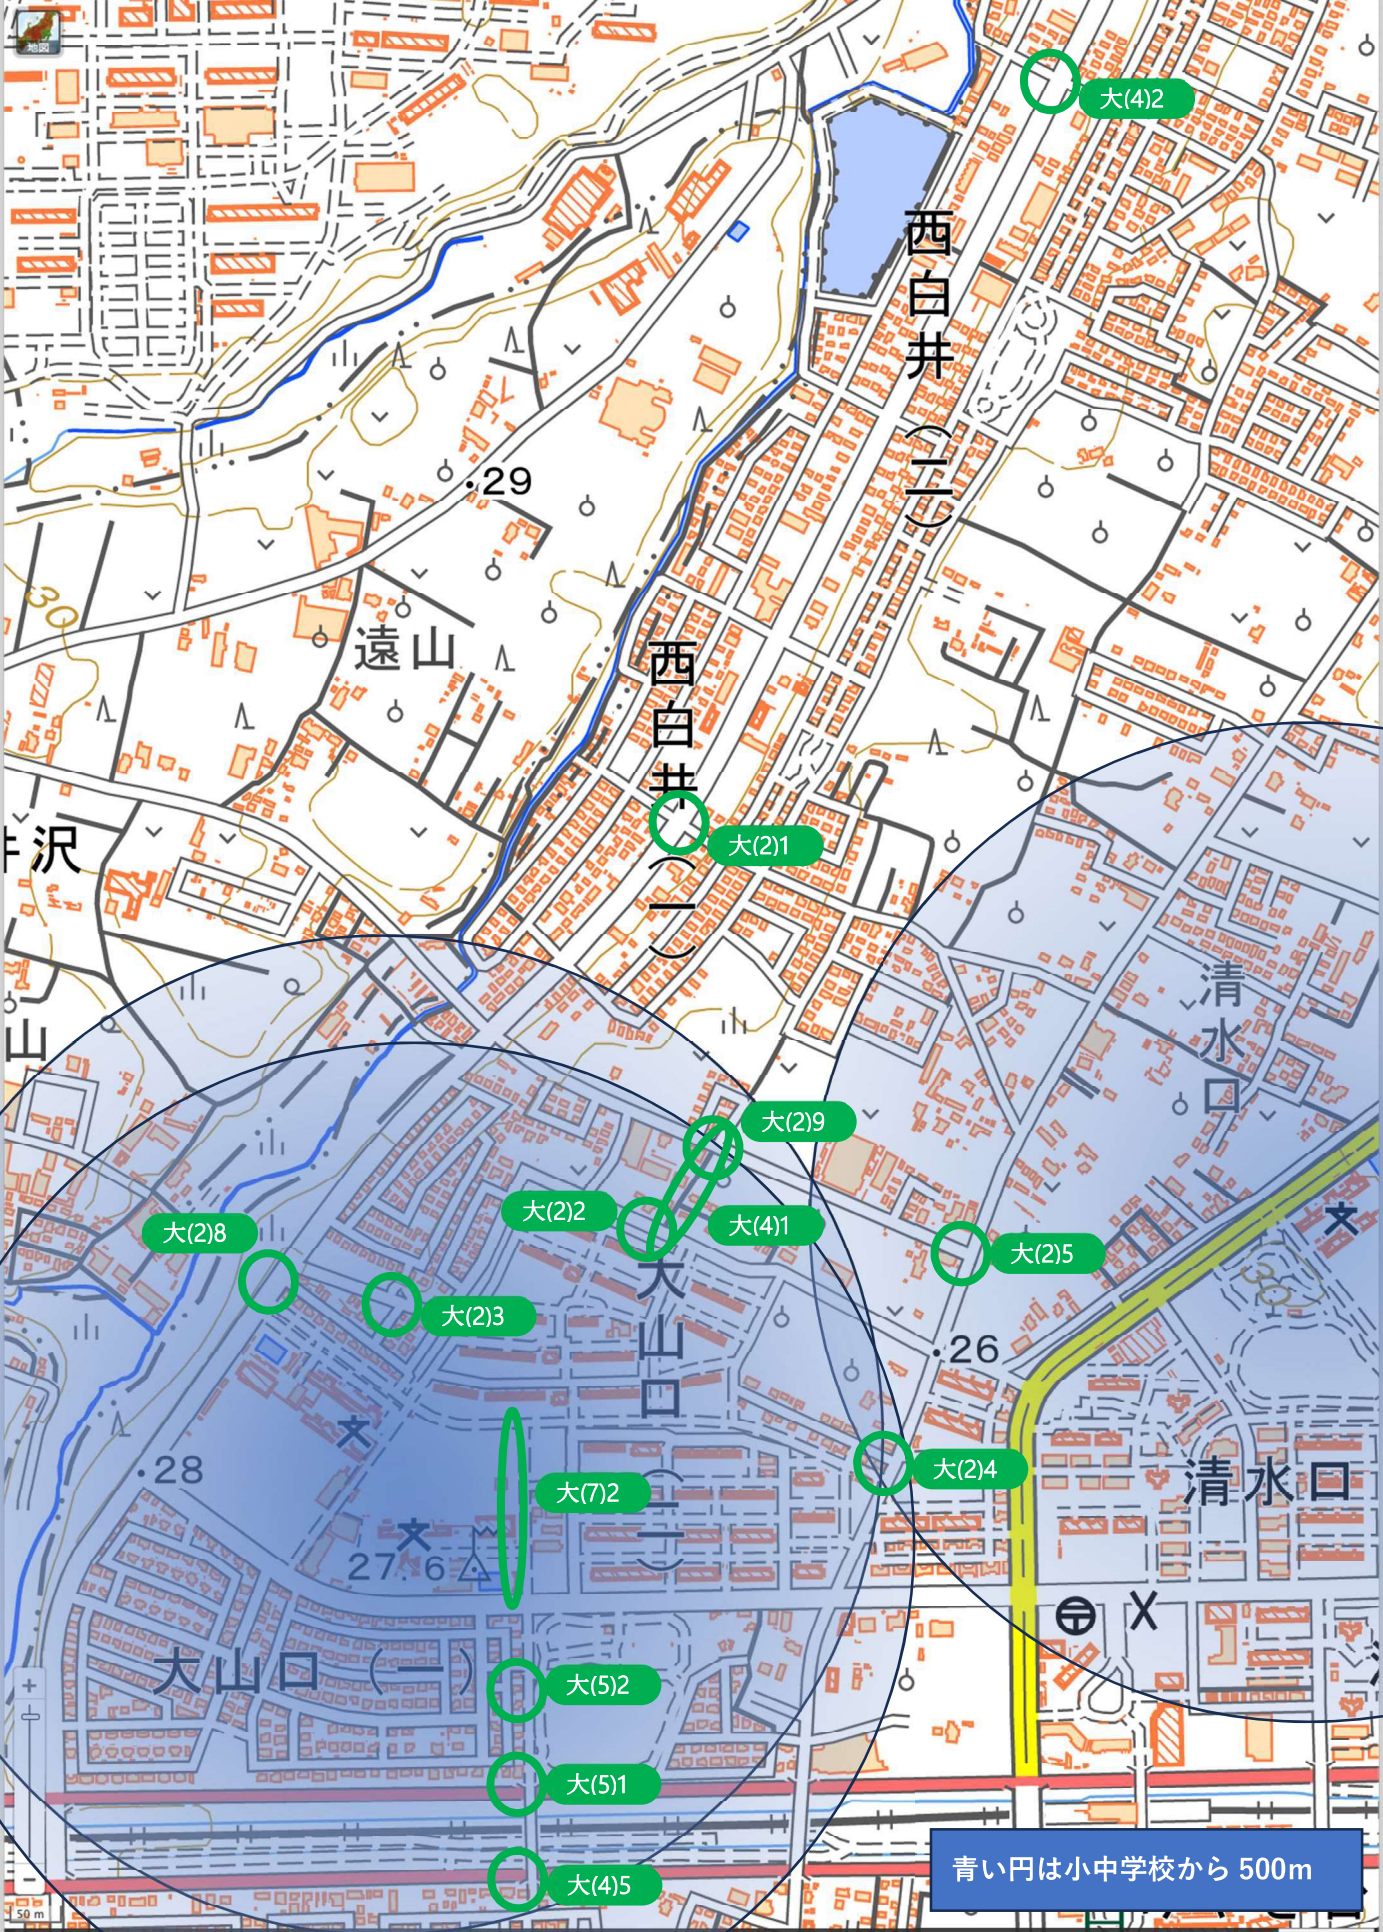

要望書

4 地図・現況写真

地図出典：国土地理院ウェブサイト (<https://maps.gsi.go.jp/>)

青い円は小中学校から 500m

青い円は小中学校から 500m