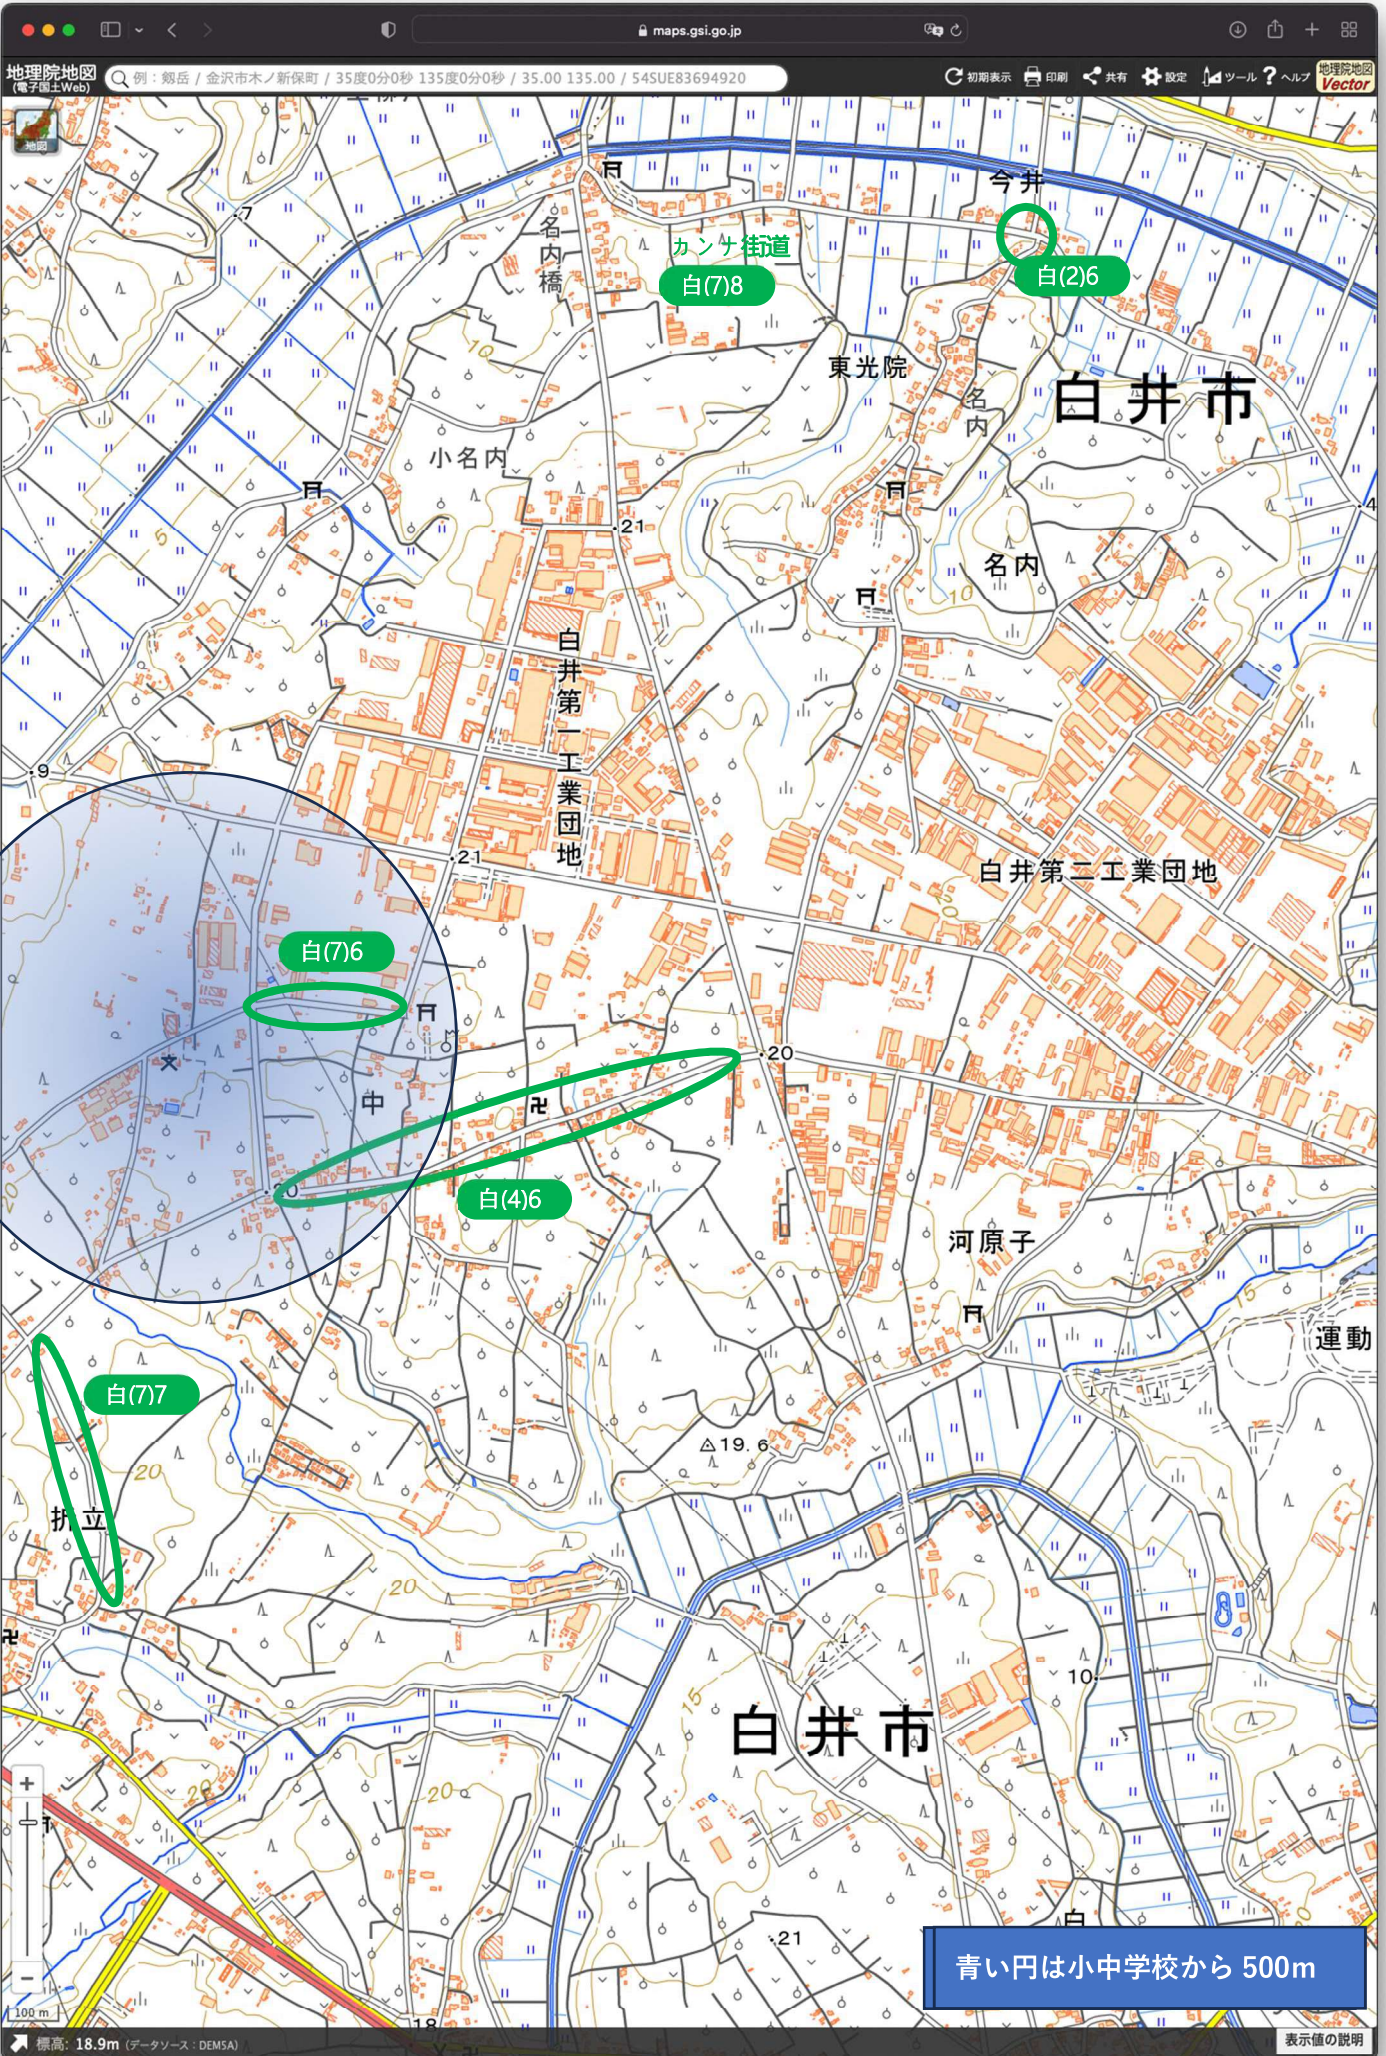

要望書

4 地図・現況写真

地図出典：国土地理院ウェブサイト (<https://maps.gsi.go.jp/>)

青い円は小中学校から 500m

青い円は小中学校から 500m