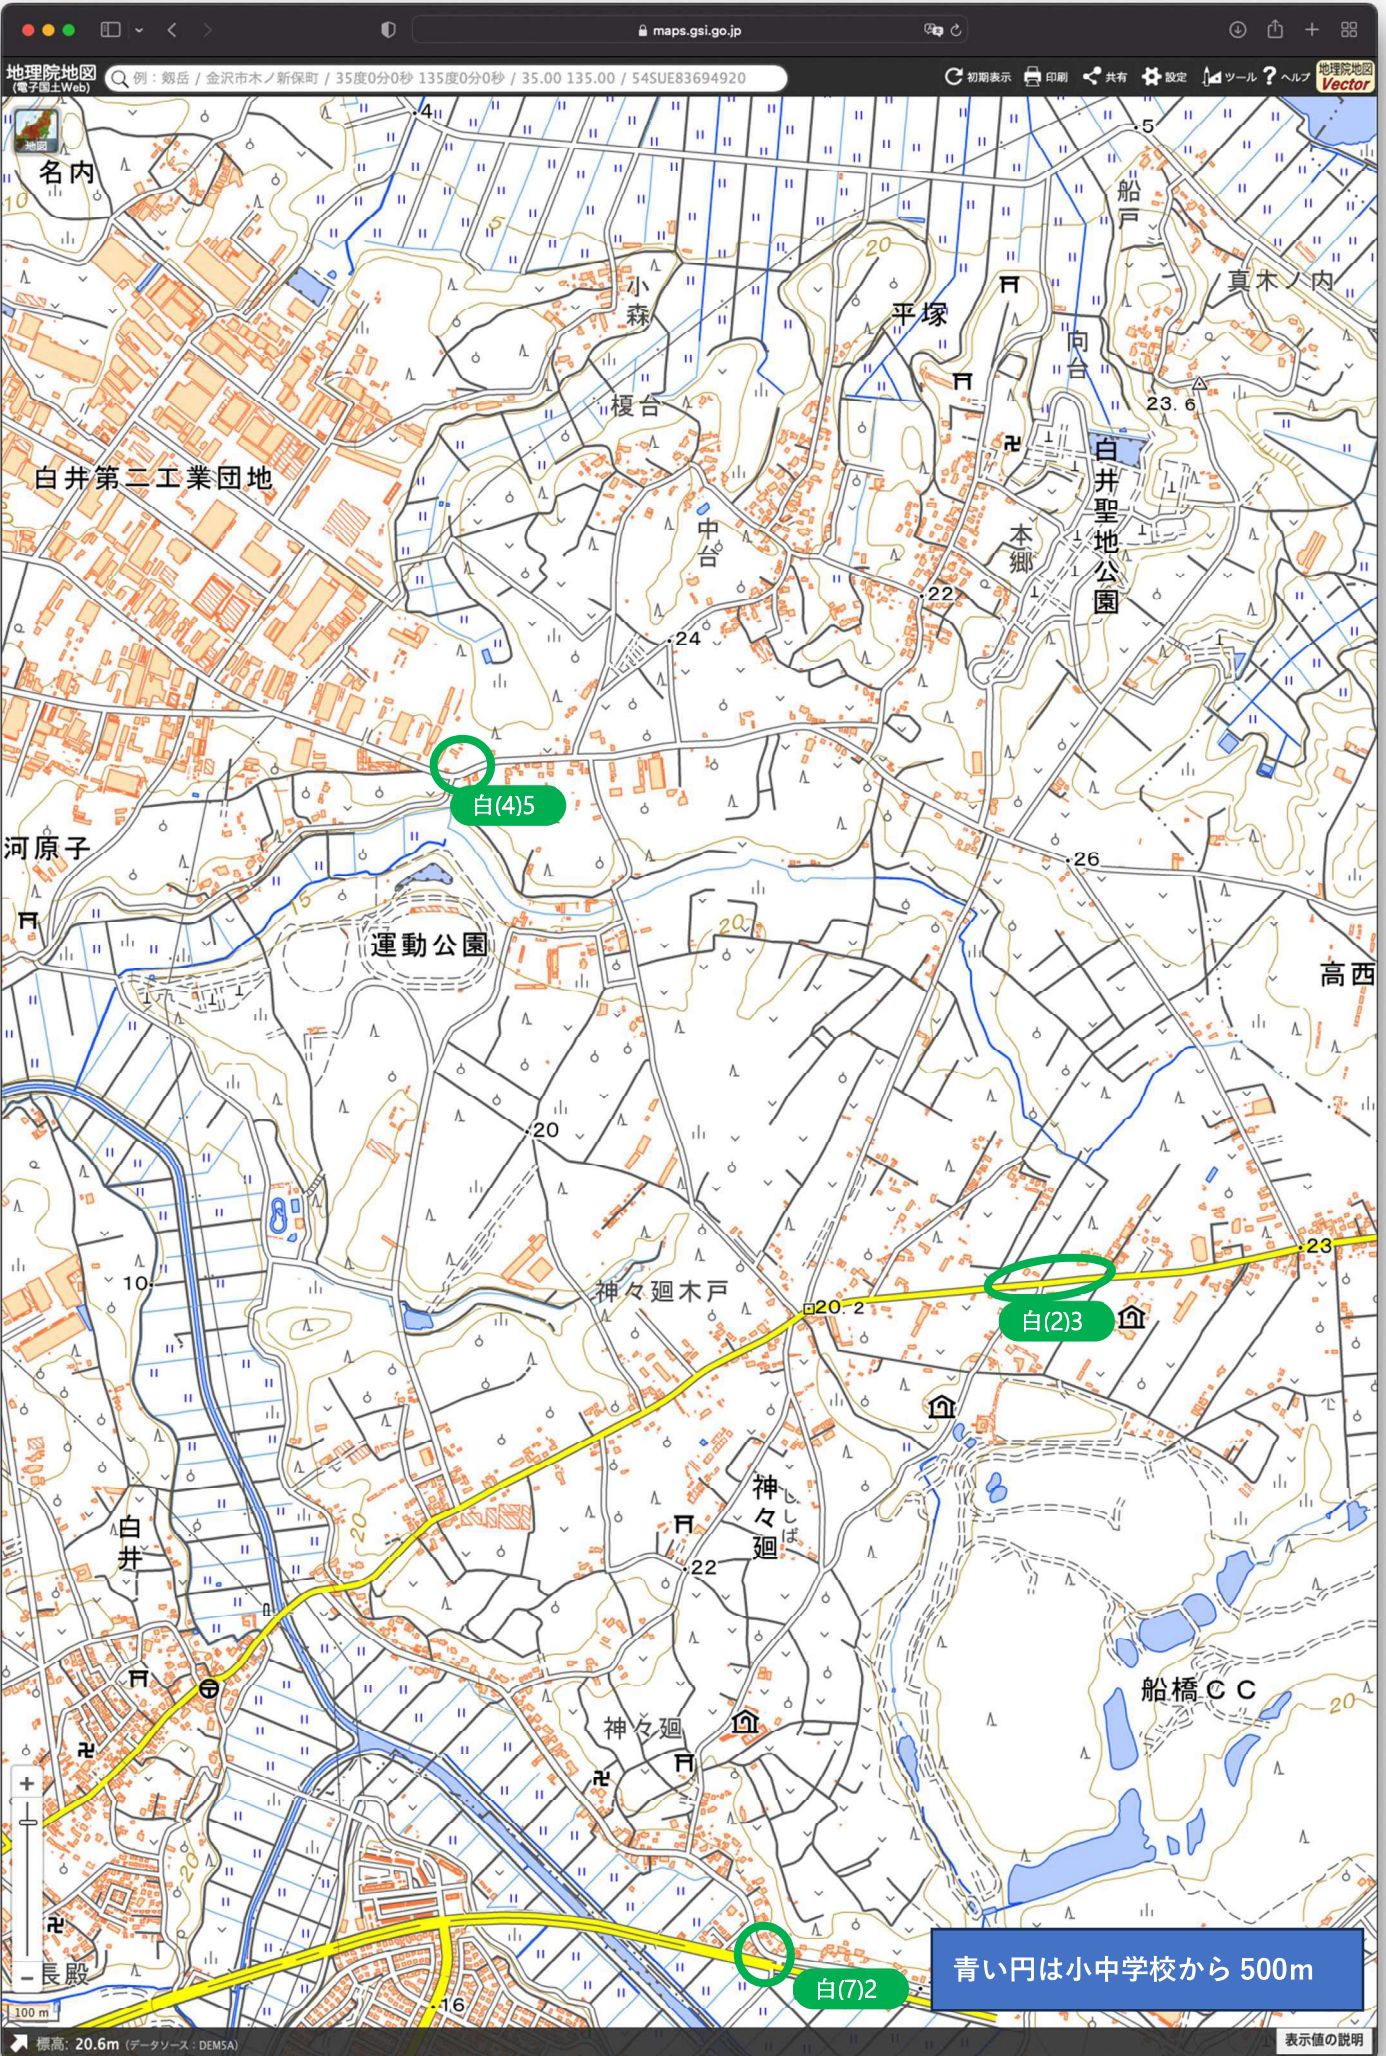

要望書

4 地図・現況写真

地図出典：国土地理院ウェブサイト (<https://maps.gsi.go.jp/>)

青い円は小中学校から 500m

青い円は小中学校から 500m