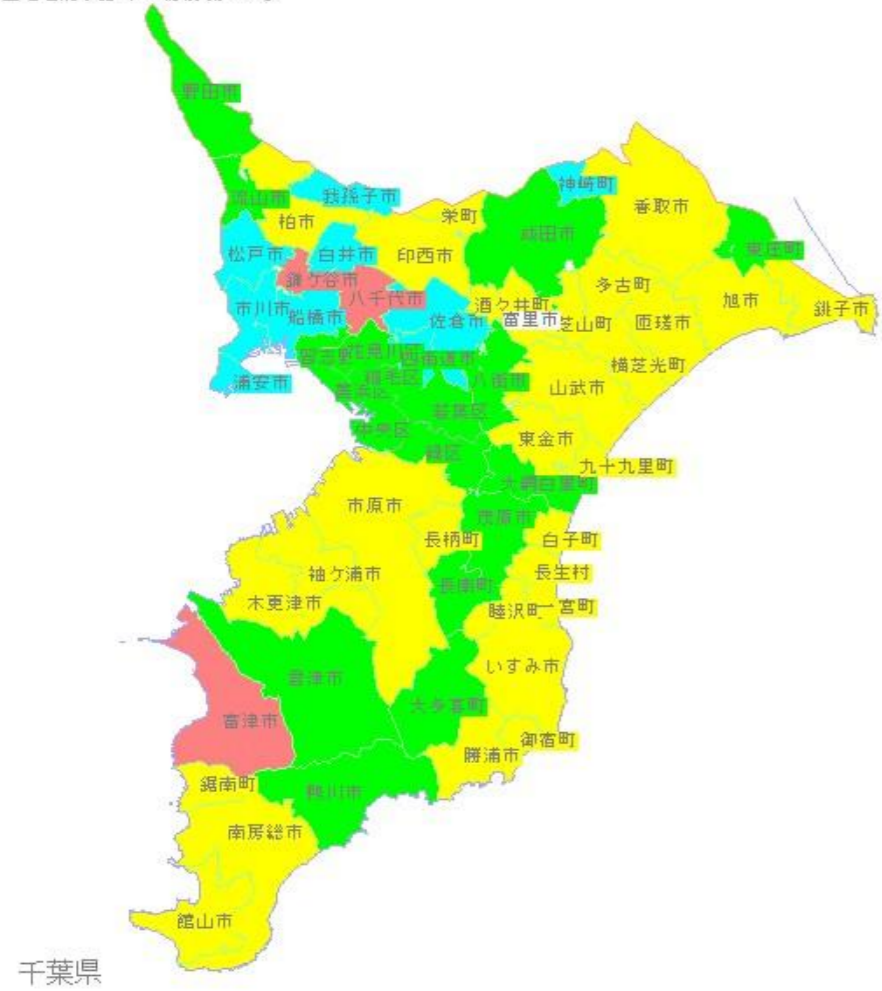

千葉県 使用材質分布図

国土地理院承認 平14総複 第149号

千葉県

【強化磁器使用先】

- 松戸市 単独校 ※アルマイト校 PENへ切り替え中
- 市川市 単独校
- 船橋市 単独校 ※アルマイト校 PENへ切り替え予定
- 佐倉市 単独校
- 我孫子市 単独校
- 浦安市 センター
- 神崎町 センター ※PP角ランチ皿併用
- 白井市 センター ※PP角ランチ皿併用
- 四街道市 センター ※PP角ランチ皿併用  
単独校

【PEN使用先】

- 柏市 センター ※単独校 強化磁器使用
- 印西市 センター
- 栄町 センター
- 香取市 センター
- 多古町 センター
- 旭市 センター
- 銚子市 センター
- 匝瑳市 センター
- 酒々井町 センター
- 富里市 センター
- 芝山町 センター
- 横芝光町 センター
- 山武市 センター
- 東金市 単独校
- 九十九里町 センター
- 白子町 センター
- 長生村 単独校
- 睦沢町 センター
- いすみ市 センター
- 御宿町 センター
- 勝浦市 センター ※PP角ランチ皿併用
- 南房総市 センター

【PEN使用先】

- 館山市 センター ※PP角ランチ皿併用
- 鋸南町 センター
- 木更津市 センター ※単独校 ステンレス使用
- 袖ヶ浦市 センター
- 市原市 センター ※PP角ランチ皿併用
- 長柄町 センター
- 八千代市 センター ※単独校は強化磁器使用・既存センターはPP使用

【PP使用先】

- 成田市 センター 親子方式調理場 PEN使用  
単独校
- 流山市 単独校
- 野田市 センター ※単独校 強化磁器使用
- 習志野市 センター  
単独校
- 千葉市 センター  
単独校 ※単独校 PENへ切替中
- 八街市 センター
- 東庄町 センター
- 大網白里町 単独校
- 茂原市 センター  
単独校
- 長南町 センター
- 大多喜町 センター
- 君津市 センター
- 鴨川市 センター
- 一宮町 センター

【ABS使用先】

- 鎌ヶ谷市 センター
- 富津市 センター  
単独校