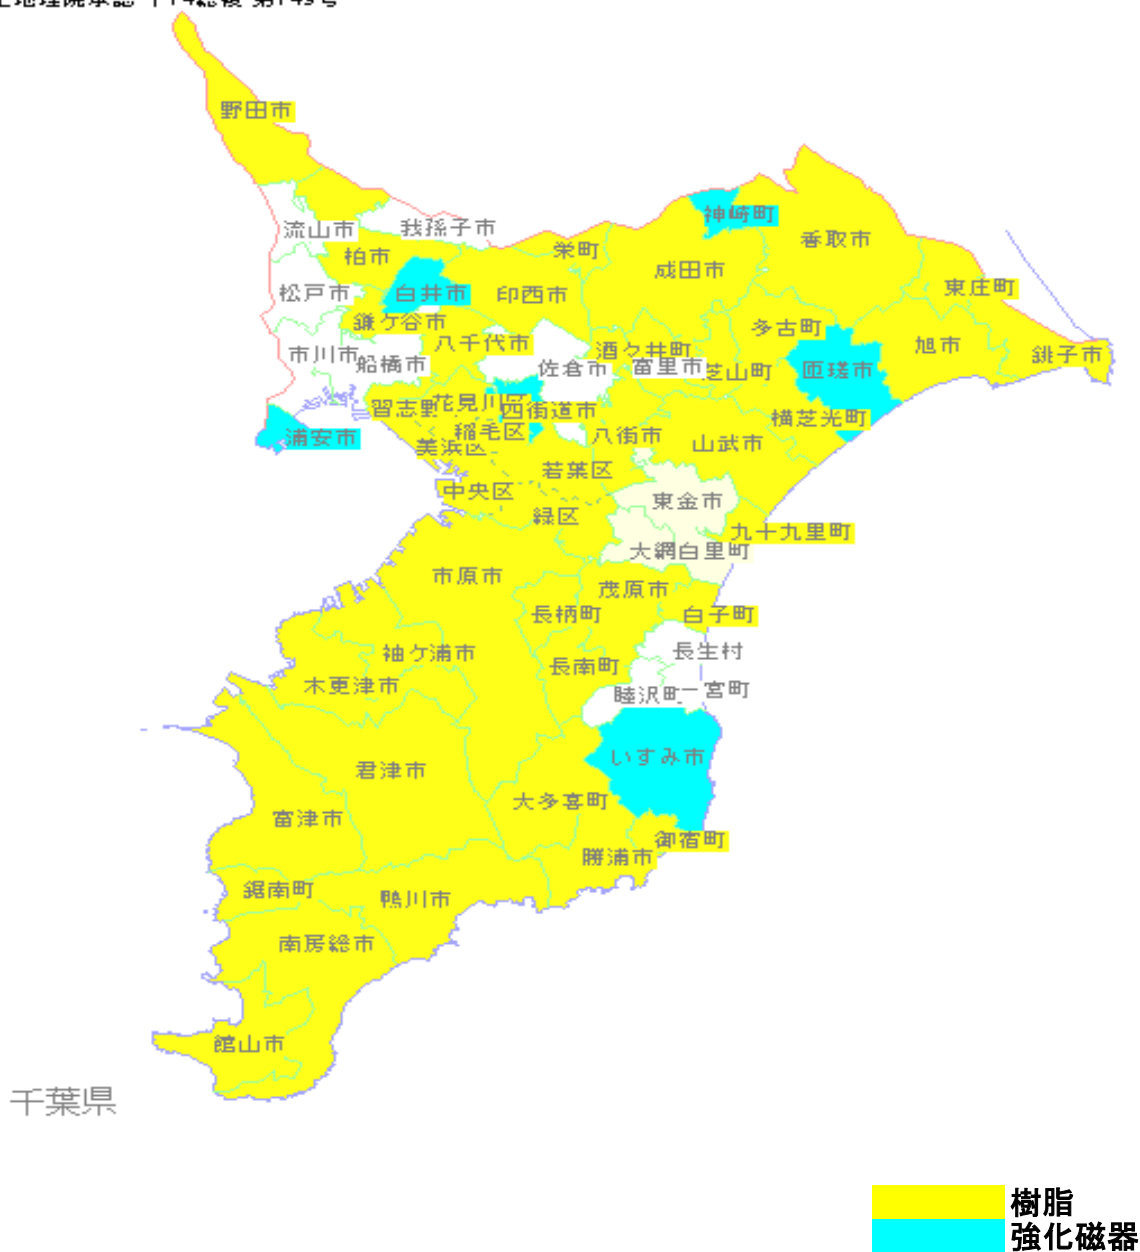

# 県内共同調理場の強化磁器食器・樹脂食器 使用状況

国土地理院承認 平14総複 第149号

## 強化磁器を使用している共同調理場

自治体名(調理場名)	開所年
1. 白井市	昭和54年
2. 浦安市 千鳥センター	平成24年
3. 四街道市 北部センター	昭和51年
4. 匝瑳市 野栄共同調理場	昭和51年
5. 神崎町	平成10年
6. いすみ市 岬共同調理場	平成12年

千葉県内70ヶ所の共同調理場の内、上記6ヶ所が強化磁器で、64ヶ所が樹脂食器等を使用しています。