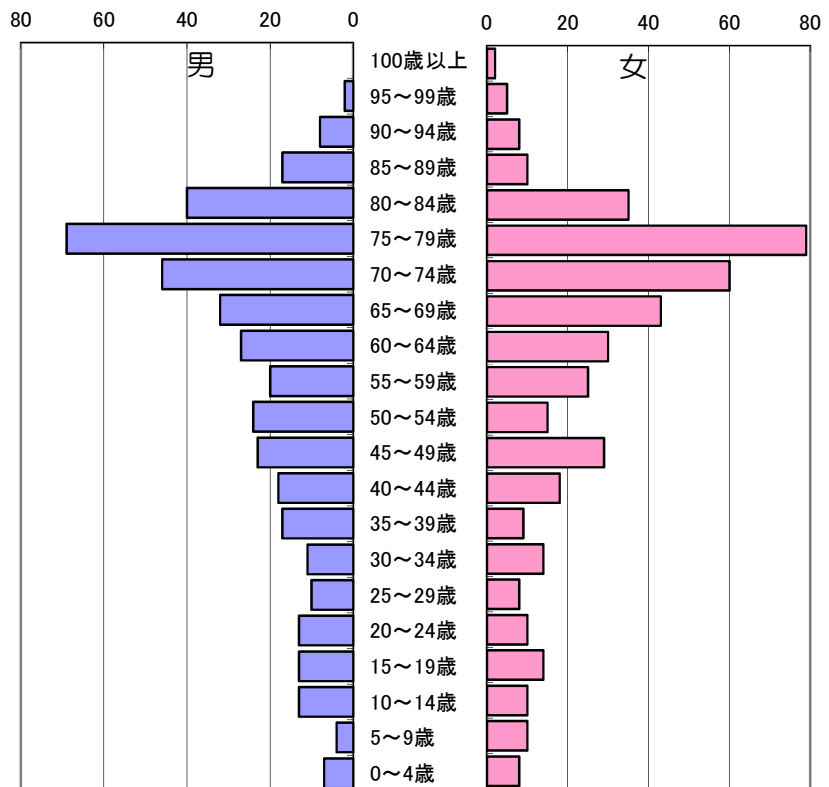

65歳以上人口の割合 53.8%

白井池の上管理組合自治会 人口データ

年齢	男	女	計
100歳以上	0	0	0
95～99歳	0	1	1
90～94歳	1	0	1
85～89歳	5	2	7
80～84歳	14	14	28
75～79歳	29	24	53
70～74歳	11	22	33
65～69歳	7	8	15
60～64歳	5	7	12
55～59歳	6	1	7
50～54歳	6	6	12
45～49歳	5	7	12
40～44歳	3	4	7
35～39歳	4	3	7
30～34歳	2	3	5
25～29歳	0	2	2
20～24歳	1	1	2
15～19歳	3	2	5
10～14歳	2	1	3
5～9歳	2	3	5
0～4歳	1	3	4
合計	107	114	221

65歳以上人口の割合 62.4%

白井市人口構成（令和8年4月1日現在）

池の上1丁目南自治会 人口データ

年齢	男	女	計
100歳以上	0	0	0
95～99歳	0	0	0
90～94歳	4	3	7
85～89歳	8	11	19
80～84歳	15	12	27
75～79歳	20	23	43
70～74歳	23	24	47
65～69歳	16	16	32
60～64歳	13	15	28
55～59歳	13	16	29
50～54歳	12	12	24
45～49歳	11	14	25
40～44歳	18	7	25
35～39歳	10	7	17
30～34歳	5	7	12
25～29歳	10	5	15
20～24歳	7	5	12
15～19歳	8	11	19
10～14歳	5	6	11
5～9歳	12	5	17
0～4歳	8	5	13
合計	218	204	422

65歳以上人口の割合 41.5%

池の上2丁目自治会 人口データ

年齢	男	女	計
100歳以上	0	2	2
95～99歳	2	5	7
90～94歳	8	8	16
85～89歳	17	10	27
80～84歳	40	35	75
75～79歳	69	79	148
70～74歳	46	60	106
65～69歳	32	43	75
60～64歳	27	30	57
55～59歳	20	25	45
50～54歳	24	15	39
45～49歳	23	29	52
40～44歳	18	18	36
35～39歳	17	9	26
30～34歳	11	14	25
25～29歳	10	8	18
20～24歳	13	10	23
15～19歳	13	14	27
10～14歳	13	10	23
5～9歳	4	10	14
0～4歳	7	8	15
合計	414	442	856

65歳以上人口の割合 53.3%

白井市人口構成（令和8年4月1日現在）

池の上3丁目町内会 人口データ

年齢	男	女	計
100歳以上	0	0	0
95～99歳	0	2	2
90～94歳	2	5	7
85～89歳	6	9	15
80～84歳	20	16	36
75～79歳	28	33	61
70～74歳	26	21	47
65～69歳	16	20	36
60～64歳	10	14	24
55～59歳	12	10	22
50～54歳	11	10	21
45～49歳	4	3	7
40～44歳	5	4	9
35～39歳	6	8	14
30～34歳	3	2	5
25～29歳	3	1	4
20～24歳	6	2	8
15～19歳	6	5	11
10～14歳	1	4	5
5～9歳	2	1	3
0～4歳	2	3	5
合計	169	173	342