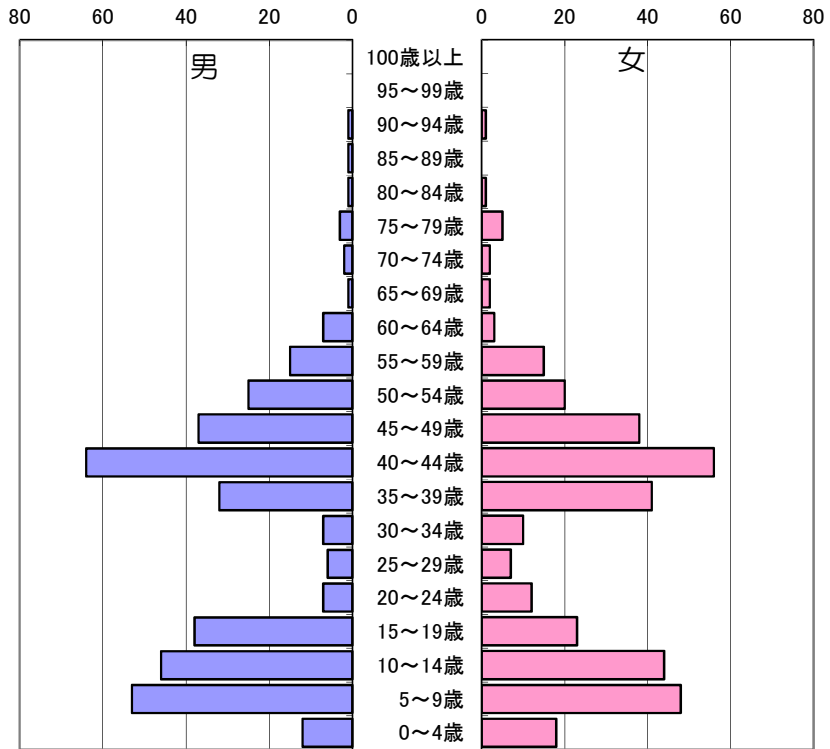

白井市人口構成（令和8年4月1日現在）

白井小町自治会 人口データ

年齢	男	女	計
100歳以上	0	0	0
95～99歳	0	0	0
90～94歳	1	1	2
85～89歳	1	0	1
80～84歳	1	1	2
75～79歳	3	5	8
70～74歳	2	2	4
65～69歳	1	2	3
60～64歳	7	3	10
55～59歳	15	15	30
50～54歳	25	20	45
45～49歳	37	38	75
40～44歳	64	56	120
35～39歳	32	41	73
30～34歳	7	10	17
25～29歳	6	7	13
20～24歳	7	12	19
15～19歳	38	23	61
10～14歳	46	44	90
5～9歳	53	48	101
0～4歳	12	18	30
合計	358	346	704

65歳以上人口の割合 2.8%