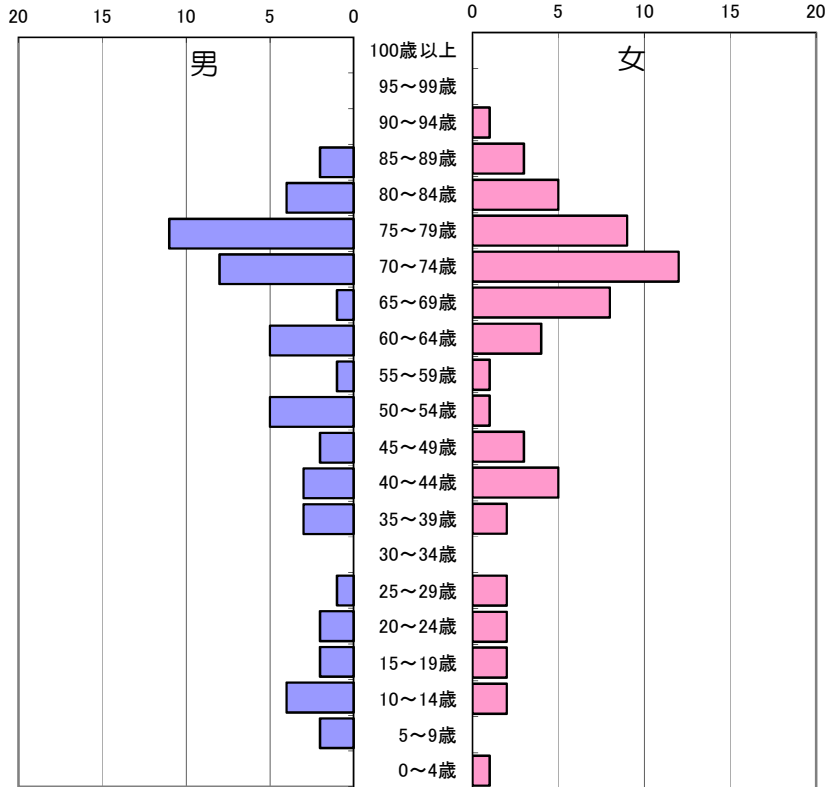

65歳以上人口の割合 45.7%

白井市人口構成（令和8年4月1日現在）

堀込第五団地 人口データ

年齢	男	女	計
100歳以上	0	0	0
95～99歳	0	0	0
90～94歳	0	0	0
85～89歳	4	2	6
80～84歳	3	3	6
75～79歳	14	10	24
70～74歳	15	20	35
65～69歳	14	13	27
60～64歳	10	12	22
55～59歳	5	3	8
50～54歳	10	6	16
45～49歳	2	4	6
40～44歳	2	2	4
35～39歳	4	4	8
30～34歳	3	3	6
25～29歳	2	2	4
20～24歳	4	7	11
15～19歳	4	1	5
10～14歳	2	3	5
5～9歳	4	1	5
0～4歳	2	1	3
合計	104	97	201

65歳以上人口の割合 48.8%

堀込3丁目 人口データ

年齢	男	女	計
100歳以上	0	1	1
95～99歳	1	2	3
90～94歳	4	2	6
85～89歳	5	4	9
80～84歳	16	8	24
75～79歳	23	20	43
70～74歳	26	20	46
65～69歳	20	34	54
60～64歳	18	14	32
55～59歳	32	24	56
50～54歳	31	40	71
45～49歳	27	32	59
40～44歳	8	18	26
35～39歳	7	7	14
30～34歳	8	4	12
25～29歳	8	12	20
20～24歳	20	27	47
15～19歳	39	29	68
10～14歳	23	12	35
5～9歳	3	5	8
0～4歳	2	2	4
合計	321	317	638

65歳以上人口の割合 29.2%

白井市人口構成（令和8年4月1日現在）

ガーデンハウス白井町会 人口データ

年齢	男	女	計
100歳以上	0	0	0
95～99歳	0	0	0
90～94歳	0	1	1
85～89歳	2	3	5
80～84歳	4	5	9
75～79歳	11	9	20
70～74歳	8	12	20
65～69歳	1	8	9
60～64歳	5	4	9
55～59歳	1	1	2
50～54歳	5	1	6
45～49歳	2	3	5
40～44歳	3	5	8
35～39歳	3	2	5
30～34歳	0	0	0
25～29歳	1	2	3
20～24歳	2	2	4
15～19歳	2	2	4
10～14歳	4	2	6
5～9歳	2	0	2
0～4歳	0	1	1
合計	56	63	119

65歳以上人口の割合 53.8%

白井池の上管理組合自治会 人口データ

年齢	男	女	計
100歳以上	0	0	0
95～99歳	0	1	1
90～94歳	1	0	1
85～89歳	5	2	7
80～84歳	14	14	28
75～79歳	29	24	53
70～74歳	11	22	33
65～69歳	7	8	15
60～64歳	5	7	12
55～59歳	6	1	7
50～54歳	6	6	12
45～49歳	5	7	12
40～44歳	3	4	7
35～39歳	4	3	7
30～34歳	2	3	5
25～29歳	0	2	2
20～24歳	1	1	2
15～19歳	3	2	5
10～14歳	2	1	3
5～9歳	2	3	5
0～4歳	1	3	4
合計	107	114	221