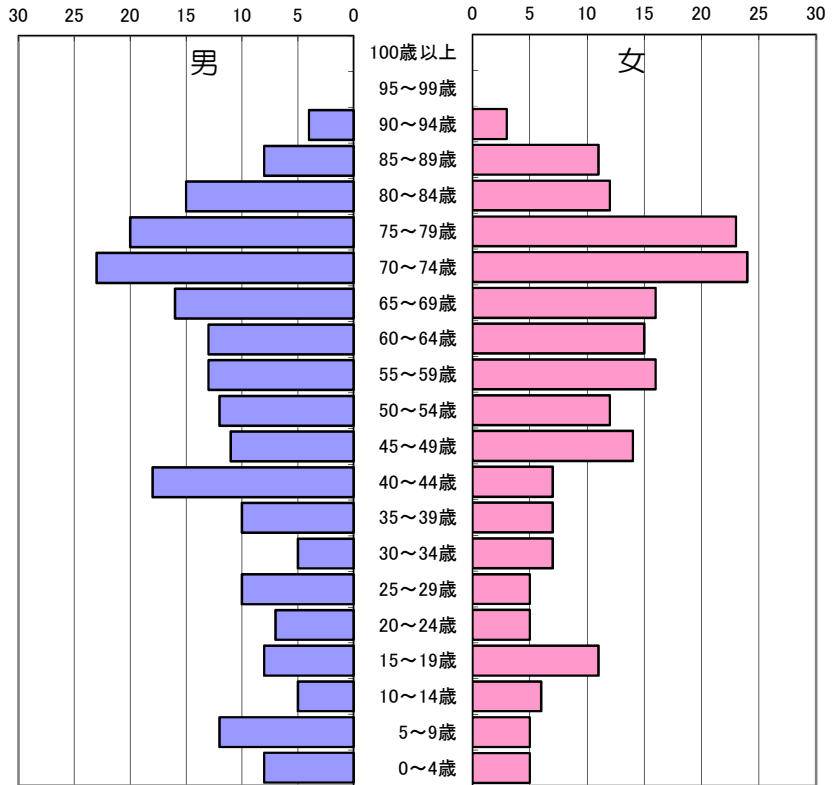

65歳以上人口の割合 48.8%

堀込3丁目 人口データ

年齢	男	女	計
100歳以上	0	1	1
95～99歳	1	2	3
90～94歳	4	2	6
85～89歳	5	4	9
80～84歳	16	8	24
75～79歳	23	20	43
70～74歳	26	20	46
65～69歳	20	34	54
60～64歳	18	14	32
55～59歳	32	24	56
50～54歳	31	40	71
45～49歳	27	32	59
40～44歳	8	18	26
35～39歳	7	7	14
30～34歳	8	4	12
25～29歳	8	12	20
20～24歳	20	27	47
15～19歳	39	29	68
10～14歳	23	12	35
5～9歳	3	5	8
0～4歳	2	2	4
合計	321	317	638

65歳以上人口の割合 29.2%

白井市人口構成（令和8年4月1日現在）

ガーデンハウス白井町会 人口データ

年齢	男	女	計
100歳以上	0	0	0
95～99歳	0	0	0
90～94歳	0	1	1
85～89歳	2	3	5
80～84歳	4	5	9
75～79歳	11	9	20
70～74歳	8	12	20
65～69歳	1	8	9
60～64歳	5	4	9
55～59歳	1	1	2
50～54歳	5	1	6
45～49歳	2	3	5
40～44歳	3	5	8
35～39歳	3	2	5
30～34歳	0	0	0
25～29歳	1	2	3
20～24歳	2	2	4
15～19歳	2	2	4
10～14歳	4	2	6
5～9歳	2	0	2
0～4歳	0	1	1
合計	56	63	119

65歳以上人口の割合 53.8%

白井池の上管理組合自治会 人口データ

年齢	男	女	計
100歳以上	0	0	0
95～99歳	0	1	1
90～94歳	1	0	1
85～89歳	5	2	7
80～84歳	14	14	28
75～79歳	29	24	53
70～74歳	11	22	33
65～69歳	7	8	15
60～64歳	5	7	12
55～59歳	6	1	7
50～54歳	6	6	12
45～49歳	5	7	12
40～44歳	3	4	7
35～39歳	4	3	7
30～34歳	2	3	5
25～29歳	0	2	2
20～24歳	1	1	2
15～19歳	3	2	5
10～14歳	2	1	3
5～9歳	2	3	5
0～4歳	1	3	4
合計	107	114	221

65歳以上人口の割合 62.4%

白井市人口構成（令和8年4月1日現在）

池の上1丁目南自治会 人口データ

年齢	男	女	計
100歳以上	0	0	0
95～99歳	0	0	0
90～94歳	4	3	7
85～89歳	8	11	19
80～84歳	15	12	27
75～79歳	20	23	43
70～74歳	23	24	47
65～69歳	16	16	32
60～64歳	13	15	28
55～59歳	13	16	29
50～54歳	12	12	24
45～49歳	11	14	25
40～44歳	18	7	25
35～39歳	10	7	17
30～34歳	5	7	12
25～29歳	10	5	15
20～24歳	7	5	12
15～19歳	8	11	19
10～14歳	5	6	11
5～9歳	12	5	17
0～4歳	8	5	13
合計	218	204	422