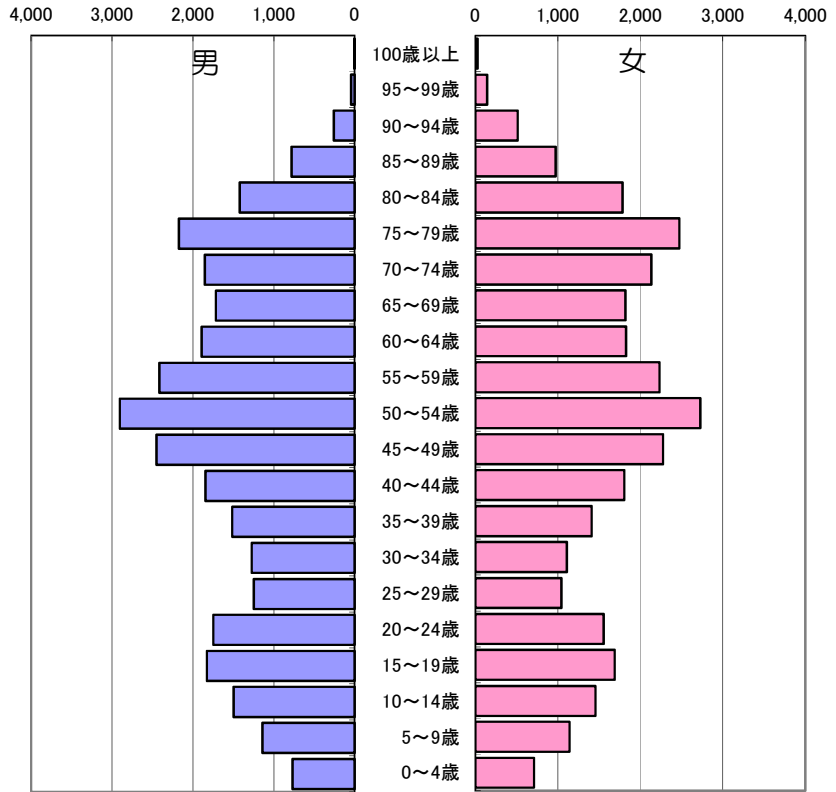

白井市人口構成（令和8年4月1日現在）

白井市人口データ（市内全域）

年齢	男	女	計
100歳以上	2	27	29
95～99歳	42	145	187
90～94歳	256	514	770
85～89歳	778	972	1,750
80～84歳	1,418	1,783	3,201
75～79歳	2,173	2,474	4,647
70～74歳	1,852	2,134	3,986
65～69歳	1,716	1,821	3,537
60～64歳	1,893	1,828	3,721
55～59歳	2,413	2,232	4,645
50～54歳	2,904	2,727	5,631
45～49歳	2,451	2,274	4,725
40～44歳	1,844	1,805	3,649
35～39歳	1,513	1,409	2,922
30～34歳	1,272	1,112	2,384
25～29歳	1,246	1,042	2,288
20～24歳	1,748	1,556	3,304
15～19歳	1,827	1,690	3,517
10～14歳	1,494	1,458	2,952
5～9歳	1,138	1,143	2,281
0～4歳	767	711	1,478
合計	30,747	30,857	61,604

65歳以上人口の割合 29.4%

池の上小学校区 人口データ

年齢	男	女	計
100歳以上	0	4	4
95～99歳	13	20	33
90～94歳	43	71	114
85～89歳	105	109	214
80～84歳	189	198	387
75～79歳	318	353	671
70～74歳	261	291	552
65～69歳	187	252	439
60～64歳	163	172	335
55～59歳	187	173	360
50～54歳	205	209	414
45～49歳	189	200	389
40～44歳	179	176	355
35～39歳	129	140	269
30～34歳	86	80	166
25～29歳	69	66	135
20～24歳	100	113	213
15～19歳	165	134	299
10～14歳	132	113	245
5～9歳	113	100	213
0～4歳	72	66	138
合計	2,905	3,040	5,945

65歳以上人口の割合 40.6%

白井市人口構成（令和8年4月1日現在）

LP白井シーズスガーデン自治会 人口データ

年齢	男	女	計
100歳以上	0	0	0
95～99歳	0	0	0
90～94歳	0	0	0
85～89歳	0	0	0
80～84歳	0	0	0
75～79歳	1	1	2
70～74歳	1	0	1
65～69歳	1	1	2
60～64歳	0	2	2
55～59歳	1	1	2
50～54歳	3	2	5
45～49歳	7	5	12
40～44歳	4	9	13
35～39歳	4	3	7
30～34歳	0	0	0
25～29歳	0	0	0
20～24歳	0	1	1
15～19歳	3	1	4
10～14歳	6	5	11
5～9歳	6	2	8
0～4歳	2	2	4
合計	39	35	74

65歳以上人口の割合 6.8%

中銀白井マンション自治会 人口データ

年齢	男	女	計
100歳以上	0	1	1
95～99歳	5	8	13
90～94歳	19	31	50
85～89歳	24	35	59
80～84歳	37	46	83
75～79歳	53	49	102
70～74歳	53	55	108
65～69歳	32	55	87
60～64歳	16	32	48
55～59歳	13	11	24
50～54歳	9	10	19
45～49歳	15	19	34
40～44歳	20	10	30
35～39歳	6	15	21
30～34歳	7	5	12
25～29歳	5	9	14
20～24歳	9	10	19
15～19歳	7	5	12
10～14歳	4	4	8
5～9歳	4	7	11
0～4歳	2	4	6
合計	340	421	761