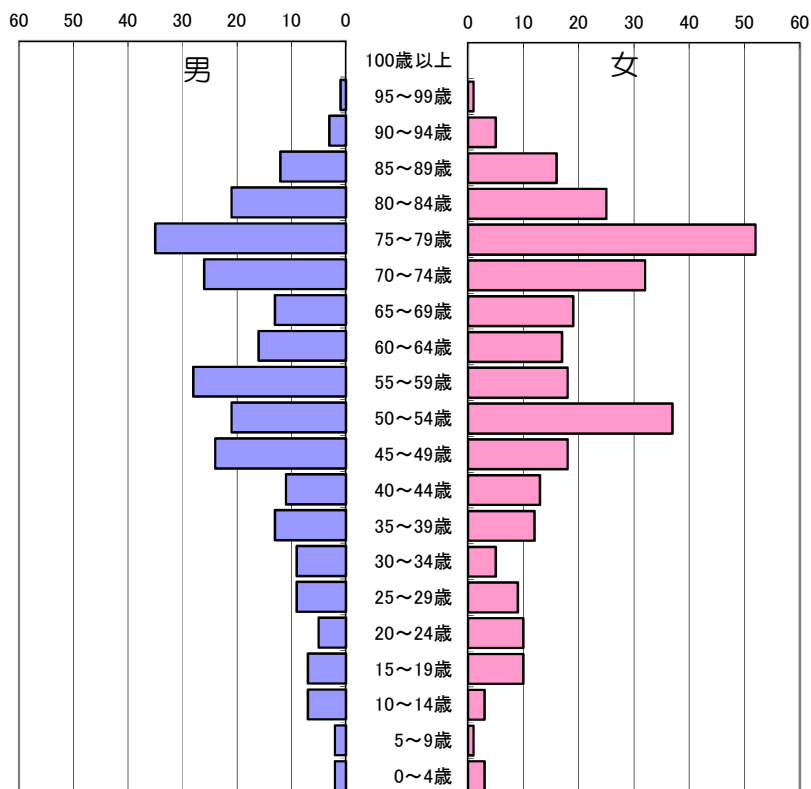

65歳以上人口の割合 6.8%

中銀白井マンション自治会 人口データ

年齢	男	女	計
100歳以上	0	1	1
95～99歳	5	8	13
90～94歳	19	31	50
85～89歳	24	35	59
80～84歳	37	46	83
75～79歳	53	49	102
70～74歳	53	55	108
65～69歳	32	55	87
60～64歳	16	32	48
55～59歳	13	11	24
50～54歳	9	10	19
45～49歳	15	19	34
40～44歳	20	10	30
35～39歳	6	15	21
30～34歳	7	5	12
25～29歳	5	9	14
20～24歳	9	10	19
15～19歳	7	5	12
10～14歳	4	4	8
5～9歳	4	7	11
0～4歳	2	4	6
合計	340	421	761

65歳以上人口の割合 66.1%

白井市人口構成（令和8年4月1日現在）

堀込第三住宅自治会 人口データ

年齢	男	女	計
100歳以上	0	0	0
95～99歳	2	0	2
90～94歳	1	12	13
85～89歳	21	14	35
80～84歳	13	28	41
75～79歳	23	38	61
70～74歳	15	19	34
65～69歳	24	22	46
60～64歳	21	15	36
55～59歳	25	31	56
50～54歳	25	26	51
45～49歳	7	12	19
40～44歳	10	13	23
35～39歳	3	4	7
30～34歳	8	8	16
25～29歳	10	3	13
20～24歳	10	11	21
15～19歳	10	11	21
10～14歳	4	4	8
5～9歳	2	2	4
0～4歳	3	1	4
合計	237	274	511

65歳以上人口の割合 45.4%

堀込第四住宅自治会 人口データ

年齢	男	女	計
100歳以上	0	0	0
95～99歳	1	1	2
90～94歳	3	5	8
85～89歳	12	16	28
80～84歳	21	25	46
75～79歳	35	52	87
70～74歳	26	32	58
65～69歳	13	19	32
60～64歳	16	17	33
55～59歳	28	18	46
50～54歳	21	37	58
45～49歳	24	18	42
40～44歳	11	13	24
35～39歳	13	12	25
30～34歳	9	5	14
25～29歳	9	9	18
20～24歳	5	10	15
15～19歳	7	10	17
10～14歳	7	3	10
5～9歳	2	1	3
0～4歳	2	3	5
合計	265	306	571

65歳以上人口の割合 48.8%

堀込3丁目 人口データ

年齢	男	女	計
100歳以上	0	1	1
95～99歳	1	2	3
90～94歳	4	2	6
85～89歳	5	4	9
80～84歳	16	8	24
75～79歳	23	20	43
70～74歳	26	20	46
65～69歳	20	34	54
60～64歳	18	14	32
55～59歳	32	24	56
50～54歳	31	40	71
45～49歳	27	32	59
40～44歳	8	18	26
35～39歳	7	7	14
30～34歳	8	4	12
25～29歳	8	12	20
20～24歳	20	27	47
15～19歳	39	29	68
10～14歳	23	12	35
5～9歳	3	5	8
0～4歳	2	2	4
合計	321	317	638