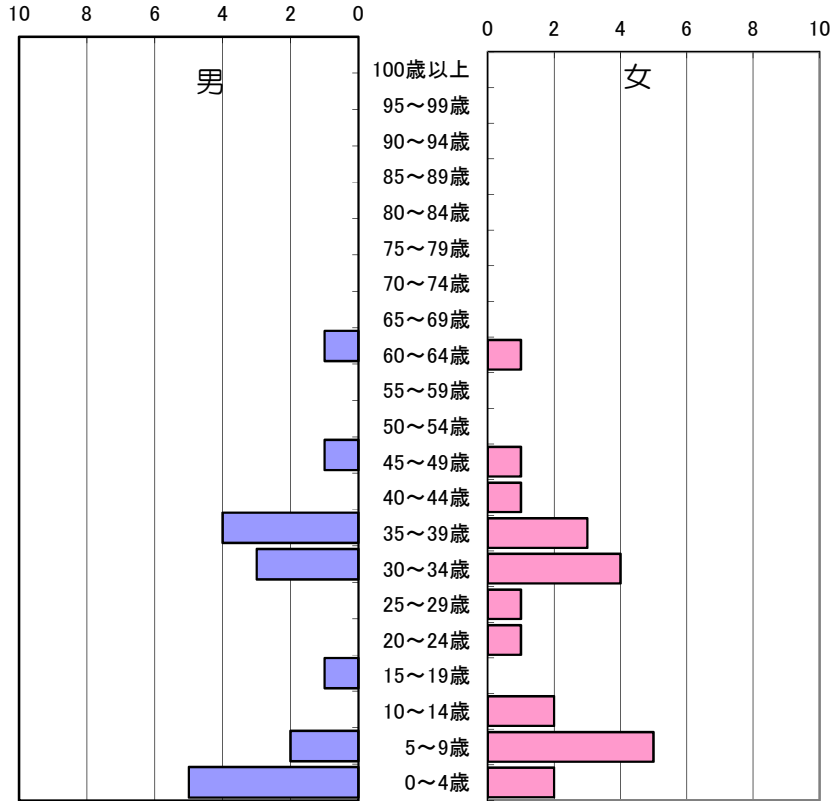

65歳以上人口の割合 41.5%

池の上2丁目自治会 人口データ

年齢	男	女	計
100歳以上	0	2	2
95～99歳	2	5	7
90～94歳	8	8	16
85～89歳	17	10	27
80～84歳	40	35	75
75～79歳	69	79	148
70～74歳	46	60	106
65～69歳	32	43	75
60～64歳	27	30	57
55～59歳	20	25	45
50～54歳	24	15	39
45～49歳	23	29	52
40～44歳	18	18	36
35～39歳	17	9	26
30～34歳	11	14	25
25～29歳	10	8	18
20～24歳	13	10	23
15～19歳	13	14	27
10～14歳	13	10	23
5～9歳	4	10	14
0～4歳	7	8	15
合計	414	442	856

65歳以上人口の割合 53.3%

白井市人口構成（令和8年4月1日現在）

池の上3丁目町内会 人口データ

年齢	男	女	計
100歳以上	0	0	0
95～99歳	0	2	2
90～94歳	2	5	7
85～89歳	6	9	15
80～84歳	20	16	36
75～79歳	28	33	61
70～74歳	26	21	47
65～69歳	16	20	36
60～64歳	10	14	24
55～59歳	12	10	22
50～54歳	11	10	21
45～49歳	4	3	7
40～44歳	5	4	9
35～39歳	6	8	14
30～34歳	3	2	5
25～29歳	3	1	4
20～24歳	6	2	8
15～19歳	6	5	11
10～14歳	1	4	5
5～9歳	2	1	3
0～4歳	2	3	5
合計	169	173	342

65歳以上人口の割合 59.6%

池の上1丁目パークアンドスカイ自治会 人口データ

年齢	男	女	計
100歳以上	0	0	0
95～99歳	0	0	0
90～94歳	0	1	1
85～89歳	0	0	0
80～84歳	0	0	0
75～79歳	0	0	0
70～74歳	1	1	2
65～69歳	2	2	4
60～64歳	1	1	2
55～59歳	3	2	5
50～54歳	2	2	4
45～49歳	6	3	9
40～44歳	8	9	17
35～39歳	11	14	25
30～34歳	13	13	26
25～29歳	0	1	1
20～24歳	0	0	0
15～19歳	2	3	5
10～14歳	2	6	8
5～9歳	12	9	21
0～4歳	21	13	34
合計	84	80	164

65歳以上人口の割合 4.3%

白井市人口構成（令和8年4月1日現在）

池の上1丁目14番 人口データ

年齢	男	女	計
100歳以上	0	0	0
95～99歳	0	0	0
90～94歳	0	0	0
85～89歳	0	0	0
80～84歳	0	0	0
75～79歳	0	0	0
70～74歳	0	0	0
65～69歳	0	0	0
60～64歳	1	1	2
55～59歳	0	0	0
50～54歳	0	0	0
45～49歳	1	1	2
40～44歳	0	1	1
35～39歳	4	3	7
30～34歳	3	4	7
25～29歳	0	1	1
20～24歳	0	1	1
15～19歳	1	0	1
10～14歳	0	2	2
5～9歳	2	5	7
0～4歳	5	2	7
合計	17	21	38