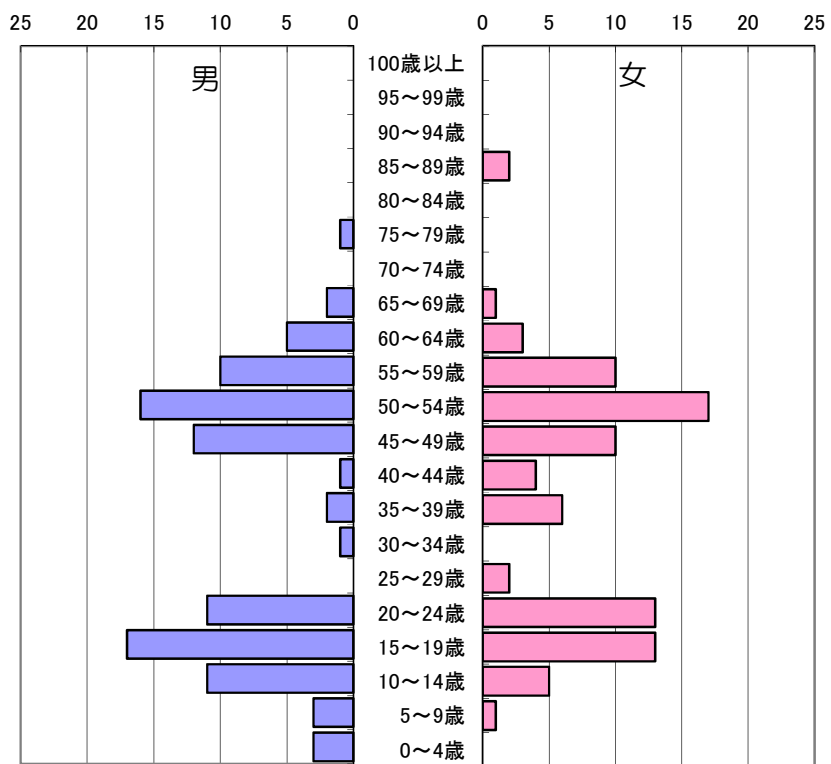

65歳以上人口の割合 59.6%

池の上1丁目パークアンドスカイ自治会 人口データ

年齢	男	女	計
100歳以上	0	0	0
95～99歳	0	0	0
90～94歳	0	1	1
85～89歳	0	0	0
80～84歳	0	0	0
75～79歳	0	0	0
70～74歳	1	1	2
65～69歳	2	2	4
60～64歳	1	1	2
55～59歳	3	2	5
50～54歳	2	2	4
45～49歳	6	3	9
40～44歳	8	9	17
35～39歳	11	14	25
30～34歳	13	13	26
25～29歳	0	1	1
20～24歳	0	0	0
15～19歳	2	3	5
10～14歳	2	6	8
5～9歳	12	9	21
0～4歳	21	13	34
合計	84	80	164

65歳以上人口の割合 4.3%

白井市人口構成（令和8年4月1日現在）

池の上1丁目14番 人口データ

年齢	男	女	計
100歳以上	0	0	0
95～99歳	0	0	0
90～94歳	0	0	0
85～89歳	0	0	0
80～84歳	0	0	0
75～79歳	0	0	0
70～74歳	0	0	0
65～69歳	0	0	0
60～64歳	1	1	2
55～59歳	0	0	0
50～54歳	0	0	0
45～49歳	1	1	2
40～44歳	0	1	1
35～39歳	4	3	7
30～34歳	3	4	7
25～29歳	0	1	1
20～24歳	0	1	1
15～19歳	1	0	1
10～14歳	0	2	2
5～9歳	2	5	7
0～4歳	5	2	7
合計	17	21	38

65歳以上人口の割合 0.0%

ひまわり自治会 人口データ

年齢	男	女	計
100歳以上	0	0	0
95～99歳	0	0	0
90～94歳	0	0	0
85～89歳	0	2	2
80～84歳	0	0	0
75～79歳	1	0	1
70～74歳	0	0	0
65～69歳	2	1	3
60～64歳	5	3	8
55～59歳	10	10	20
50～54歳	16	17	33
45～49歳	12	10	22
40～44歳	1	4	5
35～39歳	2	6	8
30～34歳	1	0	1
25～29歳	0	2	2
20～24歳	11	13	24
15～19歳	17	13	30
10～14歳	11	5	16
5～9歳	3	1	4
0～4歳	3	0	3
合計	95	87	182

65歳以上人口の割合 3.3%

白井市人口構成（令和8年4月1日現在）

白井小町自治会 人口データ

年齢	男	女	計
100歳以上	0	0	0
95～99歳	0	0	0
90～94歳	1	1	2
85～89歳	1	0	1
80～84歳	1	1	2
75～79歳	3	5	8
70～74歳	2	2	4
65～69歳	1	2	3
60～64歳	7	3	10
55～59歳	15	15	30
50～54歳	25	20	45
45～49歳	37	38	75
40～44歳	64	56	120
35～39歳	32	41	73
30～34歳	7	10	17
25～29歳	6	7	13
20～24歳	7	12	19
15～19歳	38	23	61
10～14歳	46	44	90
5～9歳	53	48	101
0～4歳	12	18	30
合計	358	346	704