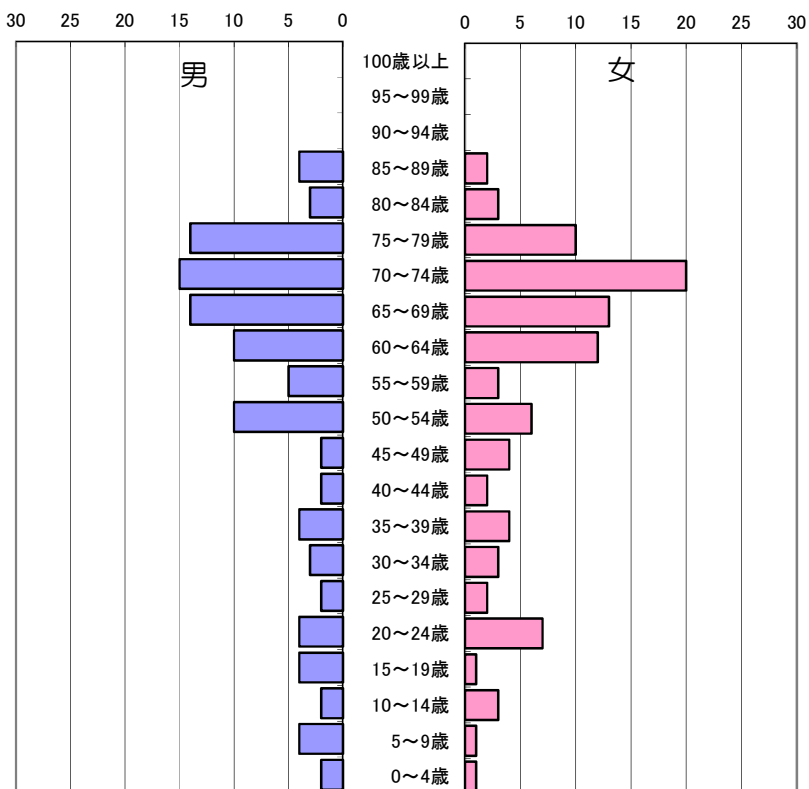

65歳以上人口の割合 66.1%

白井市人口構成（令和8年4月1日現在）

堀込第三住宅自治会 人口データ

年齢	男	女	計
100歳以上	0	0	0
95～99歳	2	0	2
90～94歳	1	12	13
85～89歳	21	14	35
80～84歳	13	28	41
75～79歳	23	38	61
70～74歳	15	19	34
65～69歳	24	22	46
60～64歳	21	15	36
55～59歳	25	31	56
50～54歳	25	26	51
45～49歳	7	12	19
40～44歳	10	13	23
35～39歳	3	4	7
30～34歳	8	8	16
25～29歳	10	3	13
20～24歳	10	11	21
15～19歳	10	11	21
10～14歳	4	4	8
5～9歳	2	2	4
0～4歳	3	1	4
合計	237	274	511

65歳以上人口の割合 45.4%

堀込第四住宅自治会 人口データ

年齢	男	女	計
100歳以上	0	0	0
95～99歳	1	1	2
90～94歳	3	5	8
85～89歳	12	16	28
80～84歳	21	25	46
75～79歳	35	52	87
70～74歳	26	32	58
65～69歳	13	19	32
60～64歳	16	17	33
55～59歳	28	18	46
50～54歳	21	37	58
45～49歳	24	18	42
40～44歳	11	13	24
35～39歳	13	12	25
30～34歳	9	5	14
25～29歳	9	9	18
20～24歳	5	10	15
15～19歳	7	10	17
10～14歳	7	3	10
5～9歳	2	1	3
0～4歳	2	3	5
合計	265	306	571

65歳以上人口の割合 45.7%

白井市人口構成（令和8年4月1日現在）

堀込第五団地 人口データ

年齢	男	女	計
100歳以上	0	0	0
95～99歳	0	0	0
90～94歳	0	0	0
85～89歳	4	2	6
80～84歳	3	3	6
75～79歳	14	10	24
70～74歳	15	20	35
65～69歳	14	13	27
60～64歳	10	12	22
55～59歳	5	3	8
50～54歳	10	6	16
45～49歳	2	4	6
40～44歳	2	2	4
35～39歳	4	4	8
30～34歳	3	3	6
25～29歳	2	2	4
20～24歳	4	7	11
15～19歳	4	1	5
10～14歳	2	3	5
5～9歳	4	1	5
0～4歳	2	1	3
合計	104	97	201

65歳以上人口の割合 48.8%

堀込3丁目 人口データ

年齢	男	女	計
100歳以上	0	1	1
95～99歳	1	2	3
90～94歳	4	2	6
85～89歳	5	4	9
80～84歳	16	8	24
75～79歳	23	20	43
70～74歳	26	20	46
65～69歳	20	34	54
60～64歳	18	14	32
55～59歳	32	24	56
50～54歳	31	40	71
45～49歳	27	32	59
40～44歳	8	18	26
35～39歳	7	7	14
30～34歳	8	4	12
25～29歳	8	12	20
20～24歳	20	27	47
15～19歳	39	29	68
10～14歳	23	12	35
5～9歳	3	5	8
0～4歳	2	2	4
合計	321	317	638