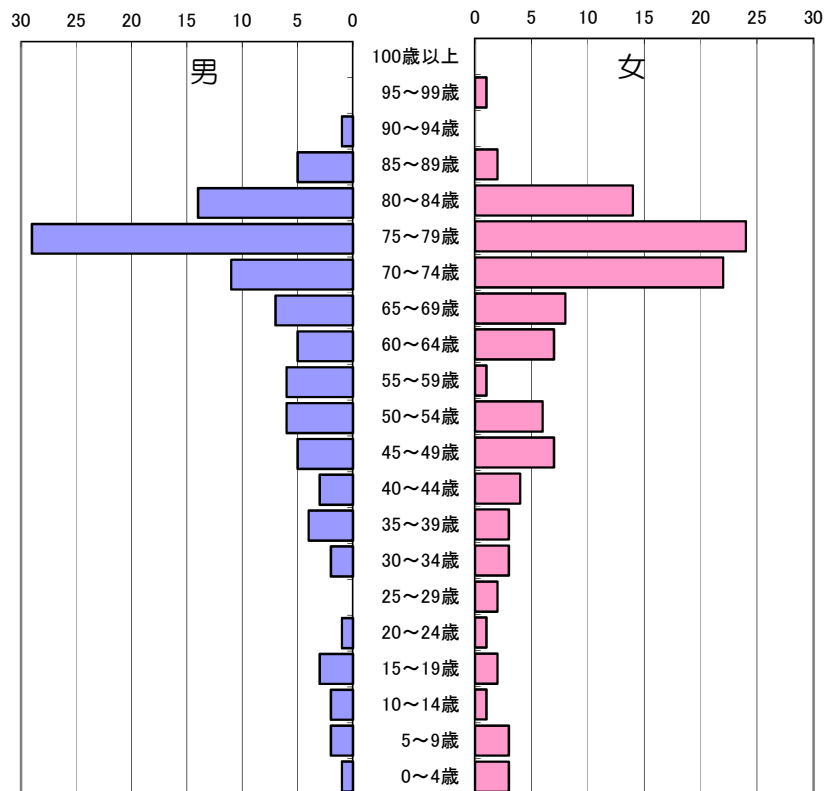

65歳以上人口の割合 48.8%

堀込3丁目 人口データ

年齢	男	女	計
100歳以上	0	1	1
95～99歳	1	2	3
90～94歳	4	2	6
85～89歳	5	4	9
80～84歳	16	8	24
75～79歳	23	20	43
70～74歳	26	20	46
65～69歳	20	34	54
60～64歳	18	14	32
55～59歳	32	24	56
50～54歳	31	40	71
45～49歳	27	32	59
40～44歳	8	18	26
35～39歳	7	7	14
30～34歳	8	4	12
25～29歳	8	12	20
20～24歳	20	27	47
15～19歳	39	29	68
10～14歳	23	12	35
5～9歳	3	5	8
0～4歳	2	2	4
合計	321	317	638

65歳以上人口の割合 29.2%

白井市人口構成（令和8年4月1日現在）

ガーデンハウス白井町会 人口データ

年齢	男	女	計
100歳以上	0	0	0
95～99歳	0	0	0
90～94歳	0	1	1
85～89歳	2	3	5
80～84歳	4	5	9
75～79歳	11	9	20
70～74歳	8	12	20
65～69歳	1	8	9
60～64歳	5	4	9
55～59歳	1	1	2
50～54歳	5	1	6
45～49歳	2	3	5
40～44歳	3	5	8
35～39歳	3	2	5
30～34歳	0	0	0
25～29歳	1	2	3
20～24歳	2	2	4
15～19歳	2	2	4
10～14歳	4	2	6
5～9歳	2	0	2
0～4歳	0	1	1
合計	56	63	119

65歳以上人口の割合 53.8%

白井池の上管理組合自治会 人口データ

年齢	男	女	計
100歳以上	0	0	0
95～99歳	0	1	1
90～94歳	1	0	1
85～89歳	5	2	7
80～84歳	14	14	28
75～79歳	29	24	53
70～74歳	11	22	33
65～69歳	7	8	15
60～64歳	5	7	12
55～59歳	6	1	7
50～54歳	6	6	12
45～49歳	5	7	12
40～44歳	3	4	7
35～39歳	4	3	7
30～34歳	2	3	5
25～29歳	0	2	2
20～24歳	1	1	2
15～19歳	3	2	5
10～14歳	2	1	3
5～9歳	2	3	5
0～4歳	1	3	4
合計	107	114	221

65歳以上人口の割合 62.4%

白井市人口構成（令和8年4月1日現在）

池の上1丁目南自治会 人口データ

年齢	男	女	計
100歳以上	0	0	0
95～99歳	0	0	0
90～94歳	4	3	7
85～89歳	8	11	19
80～84歳	15	12	27
75～79歳	20	23	43
70～74歳	23	24	47
65～69歳	16	16	32
60～64歳	13	15	28
55～59歳	13	16	29
50～54歳	12	12	24
45～49歳	11	14	25
40～44歳	18	7	25
35～39歳	10	7	17
30～34歳	5	7	12
25～29歳	10	5	15
20～24歳	7	5	12
15～19歳	8	11	19
10～14歳	5	6	11
5～9歳	12	5	17
0～4歳	8	5	13
合計	218	204	422