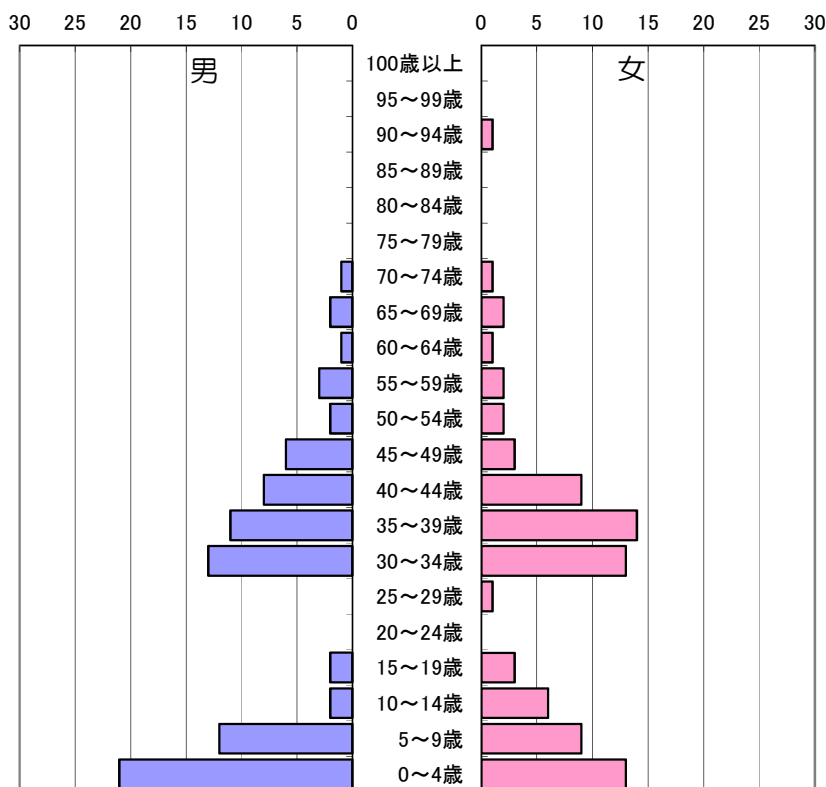

65歳以上人口の割合 41.5%

池の上2丁目自治会 人口データ

年齢	男	女	計
100歳以上	0	2	2
95～99歳	2	5	7
90～94歳	8	8	16
85～89歳	17	10	27
80～84歳	40	35	75
75～79歳	69	79	148
70～74歳	46	60	106
65～69歳	32	43	75
60～64歳	27	30	57
55～59歳	20	25	45
50～54歳	24	15	39
45～49歳	23	29	52
40～44歳	18	18	36
35～39歳	17	9	26
30～34歳	11	14	25
25～29歳	10	8	18
20～24歳	13	10	23
15～19歳	13	14	27
10～14歳	13	10	23
5～9歳	4	10	14
0～4歳	7	8	15
合計	414	442	856

65歳以上人口の割合 53.3%

白井市人口構成（令和8年4月1日現在）

池の上3丁目町内会 人口データ

年齢	男	女	計
100歳以上	0	0	0
95～99歳	0	2	2
90～94歳	2	5	7
85～89歳	6	9	15
80～84歳	20	16	36
75～79歳	28	33	61
70～74歳	26	21	47
65～69歳	16	20	36
60～64歳	10	14	24
55～59歳	12	10	22
50～54歳	11	10	21
45～49歳	4	3	7
40～44歳	5	4	9
35～39歳	6	8	14
30～34歳	3	2	5
25～29歳	3	1	4
20～24歳	6	2	8
15～19歳	6	5	11
10～14歳	1	4	5
5～9歳	2	1	3
0～4歳	2	3	5
合計	169	173	342

65歳以上人口の割合 59.6%

池の上1丁目パークアンドスカイ自治会 人口データ

年齢	男	女	計
100歳以上	0	0	0
95～99歳	0	0	0
90～94歳	0	1	1
85～89歳	0	0	0
80～84歳	0	0	0
75～79歳	0	0	0
70～74歳	1	1	2
65～69歳	2	2	4
60～64歳	1	1	2
55～59歳	3	2	5
50～54歳	2	2	4
45～49歳	6	3	9
40～44歳	8	9	17
35～39歳	11	14	25
30～34歳	13	13	26
25～29歳	0	1	1
20～24歳	0	0	0
15～19歳	2	3	5
10～14歳	2	6	8
5～9歳	12	9	21
0～4歳	21	13	34
合計	84	80	164

65歳以上人口の割合 4.3%

白井市人口構成（令和8年4月1日現在）

池の上1丁目14番 人口データ

年齢	男	女	計
100歳以上	0	0	0
95～99歳	0	0	0
90～94歳	0	0	0
85～89歳	0	0	0
80～84歳	0	0	0
75～79歳	0	0	0
70～74歳	0	0	0
65～69歳	0	0	0
60～64歳	1	1	2
55～59歳	0	0	0
50～54歳	0	0	0
45～49歳	1	1	2
40～44歳	0	1	1
35～39歳	4	3	7
30～34歳	3	4	7
25～29歳	0	1	1
20～24歳	0	1	1
15～19歳	1	0	1
10～14歳	0	2	2
5～9歳	2	5	7
0～4歳	5	2	7
合計	17	21	38