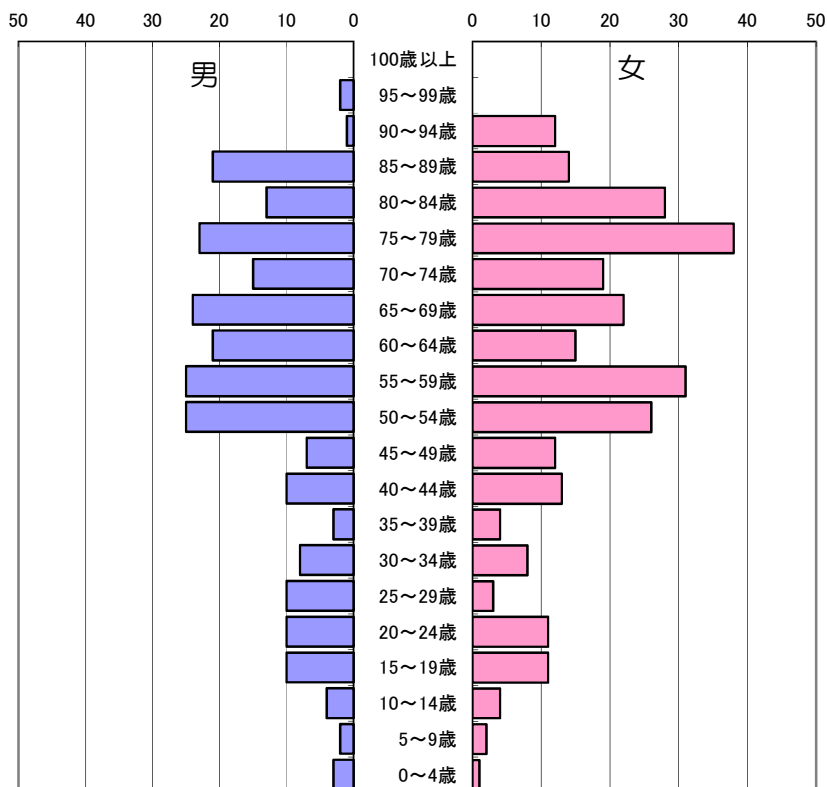

65歳以上人口の割合 40.6%

白井市人口構成（令和8年4月1日現在）

LP白井シーズスガーデン自治会 人口データ

年齢	男	女	計
100歳以上	0	0	0
95～99歳	0	0	0
90～94歳	0	0	0
85～89歳	0	0	0
80～84歳	0	0	0
75～79歳	1	1	2
70～74歳	1	0	1
65～69歳	1	1	2
60～64歳	0	2	2
55～59歳	1	1	2
50～54歳	3	2	5
45～49歳	7	5	12
40～44歳	4	9	13
35～39歳	4	3	7
30～34歳	0	0	0
25～29歳	0	0	0
20～24歳	0	1	1
15～19歳	3	1	4
10～14歳	6	5	11
5～9歳	6	2	8
0～4歳	2	2	4
合計	39	35	74

65歳以上人口の割合 6.8%

中銀白井マンション自治会 人口データ

年齢	男	女	計
100歳以上	0	1	1
95～99歳	5	8	13
90～94歳	19	31	50
85～89歳	24	35	59
80～84歳	37	46	83
75～79歳	53	49	102
70～74歳	53	55	108
65～69歳	32	55	87
60～64歳	16	32	48
55～59歳	13	11	24
50～54歳	9	10	19
45～49歳	15	19	34
40～44歳	20	10	30
35～39歳	6	15	21
30～34歳	7	5	12
25～29歳	5	9	14
20～24歳	9	10	19
15～19歳	7	5	12
10～14歳	4	4	8
5～9歳	4	7	11
0～4歳	2	4	6
合計	340	421	761

65歳以上人口の割合 66.1%

白井市人口構成（令和8年4月1日現在）

堀込第三住宅自治会 人口データ

年齢	男	女	計
100歳以上	0	0	0
95～99歳	2	0	2
90～94歳	1	12	13
85～89歳	21	14	35
80～84歳	13	28	41
75～79歳	23	38	61
70～74歳	15	19	34
65～69歳	24	22	46
60～64歳	21	15	36
55～59歳	25	31	56
50～54歳	25	26	51
45～49歳	7	12	19
40～44歳	10	13	23
35～39歳	3	4	7
30～34歳	8	8	16
25～29歳	10	3	13
20～24歳	10	11	21
15～19歳	10	11	21
10～14歳	4	4	8
5～9歳	2	2	4
0～4歳	3	1	4
合計	237	274	511

65歳以上人口の割合 45.4%

堀込第四住宅自治会 人口データ

年齢	男	女	計
100歳以上	0	0	0
95～99歳	1	1	2
90～94歳	3	5	8
85～89歳	12	16	28
80～84歳	21	25	46
75～79歳	35	52	87
70～74歳	26	32	58
65～69歳	13	19	32
60～64歳	16	17	33
55～59歳	28	18	46
50～54歳	21	37	58
45～49歳	24	18	42
40～44歳	11	13	24
35～39歳	13	12	25
30～34歳	9	5	14
25～29歳	9	9	18
20～24歳	5	10	15
15～19歳	7	10	17
10～14歳	7	3	10
5～9歳	2	1	3
0～4歳	2	3	5
合計	265	306	571