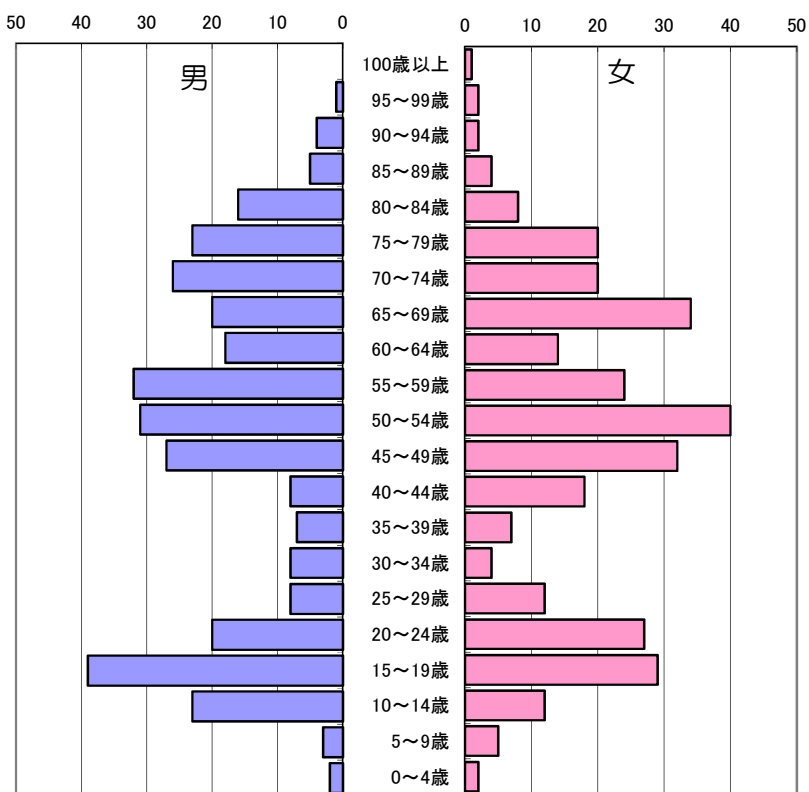

65歳以上人口の割合 66.1%

白井市人口構成（令和8年4月1日現在）

堀込第三住宅自治会 人口データ

年齢	男	女	計
100歳以上	0	0	0
95～99歳	2	0	2
90～94歳	1	12	13
85～89歳	21	14	35
80～84歳	13	28	41
75～79歳	23	38	61
70～74歳	15	19	34
65～69歳	24	22	46
60～64歳	21	15	36
55～59歳	25	31	56
50～54歳	25	26	51
45～49歳	7	12	19
40～44歳	10	13	23
35～39歳	3	4	7
30～34歳	8	8	16
25～29歳	10	3	13
20～24歳	10	11	21
15～19歳	10	11	21
10～14歳	4	4	8
5～9歳	2	2	4
0～4歳	3	1	4
合計	237	274	511

65歳以上人口の割合 45.4%

堀込第四住宅自治会 人口データ

年齢	男	女	計
100歳以上	0	0	0
95～99歳	1	1	2
90～94歳	3	5	8
85～89歳	12	16	28
80～84歳	21	25	46
75～79歳	35	52	87
70～74歳	26	32	58
65～69歳	13	19	32
60～64歳	16	17	33
55～59歳	28	18	46
50～54歳	21	37	58
45～49歳	24	18	42
40～44歳	11	13	24
35～39歳	13	12	25
30～34歳	9	5	14
25～29歳	9	9	18
20～24歳	5	10	15
15～19歳	7	10	17
10～14歳	7	3	10
5～9歳	2	1	3
0～4歳	2	3	5
合計	265	306	571

65歳以上人口の割合 45.7%

白井市人口構成（令和8年4月1日現在）

堀込第五団地 人口データ

年齢	男	女	計
100歳以上	0	0	0
95～99歳	0	0	0
90～94歳	0	0	0
85～89歳	4	2	6
80～84歳	3	3	6
75～79歳	14	10	24
70～74歳	15	20	35
65～69歳	14	13	27
60～64歳	10	12	22
55～59歳	5	3	8
50～54歳	10	6	16
45～49歳	2	4	6
40～44歳	2	2	4
35～39歳	4	4	8
30～34歳	3	3	6
25～29歳	2	2	4
20～24歳	4	7	11
15～19歳	4	1	5
10～14歳	2	3	5
5～9歳	4	1	5
0～4歳	2	1	3
合計	104	97	201

65歳以上人口の割合 48.8%

堀込3丁目 人口データ

年齢	男	女	計
100歳以上	0	1	1
95～99歳	1	2	3
90～94歳	4	2	6
85～89歳	5	4	9
80～84歳	16	8	24
75～79歳	23	20	43
70～74歳	26	20	46
65～69歳	20	34	54
60～64歳	18	14	32
55～59歳	32	24	56
50～54歳	31	40	71
45～49歳	27	32	59
40～44歳	8	18	26
35～39歳	7	7	14
30～34歳	8	4	12
25～29歳	8	12	20
20～24歳	20	27	47
15～19歳	39	29	68
10～14歳	23	12	35
5～9歳	3	5	8
0～4歳	2	2	4
合計	321	317	638