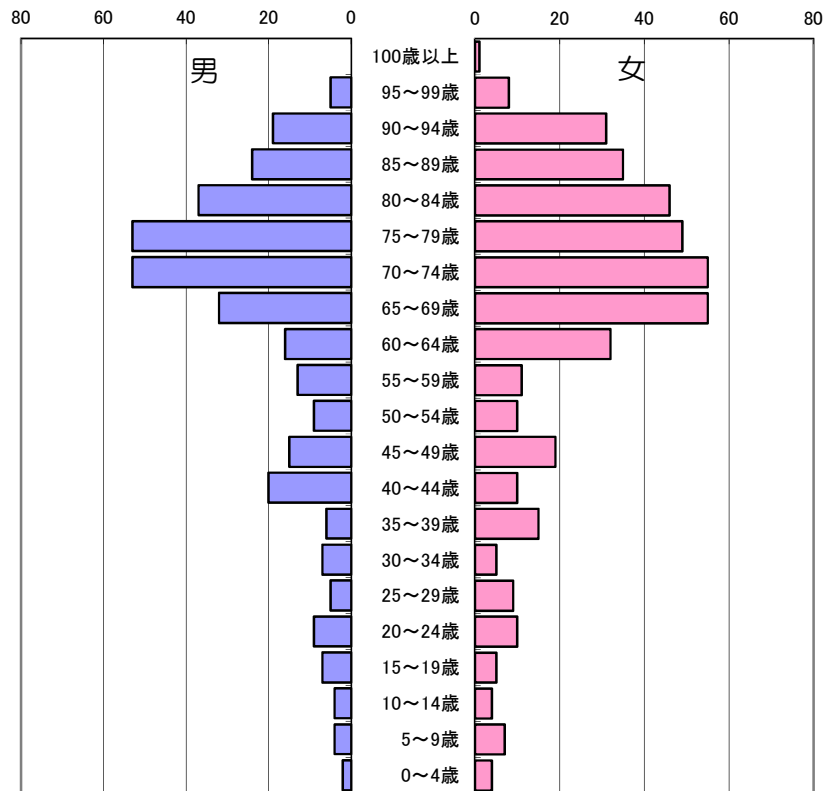

65歳以上人口の割合 29.4%

池の上小学校区 人口データ

年齢	男	女	計
100歳以上	0	4	4
95～99歳	13	20	33
90～94歳	43	71	114
85～89歳	105	109	214
80～84歳	189	198	387
75～79歳	318	353	671
70～74歳	261	291	552
65～69歳	187	252	439
60～64歳	163	172	335
55～59歳	187	173	360
50～54歳	205	209	414
45～49歳	189	200	389
40～44歳	179	176	355
35～39歳	129	140	269
30～34歳	86	80	166
25～29歳	69	66	135
20～24歳	100	113	213
15～19歳	165	134	299
10～14歳	132	113	245
5～9歳	113	100	213
0～4歳	72	66	138
合計	2,905	3,040	5,945

65歳以上人口の割合 40.6%

白井市人口構成（令和8年4月1日現在）

LP白井シーズスガーデン自治会 人口データ

年齢	男	女	計
100歳以上	0	0	0
95～99歳	0	0	0
90～94歳	0	0	0
85～89歳	0	0	0
80～84歳	0	0	0
75～79歳	1	1	2
70～74歳	1	0	1
65～69歳	1	1	2
60～64歳	0	2	2
55～59歳	1	1	2
50～54歳	3	2	5
45～49歳	7	5	12
40～44歳	4	9	13
35～39歳	4	3	7
30～34歳	0	0	0
25～29歳	0	0	0
20～24歳	0	1	1
15～19歳	3	1	4
10～14歳	6	5	11
5～9歳	6	2	8
0～4歳	2	2	4
合計	39	35	74

65歳以上人口の割合 6.8%

中銀白井マンション自治会 人口データ

年齢	男	女	計
100歳以上	0	1	1
95～99歳	5	8	13
90～94歳	19	31	50
85～89歳	24	35	59
80～84歳	37	46	83
75～79歳	53	49	102
70～74歳	53	55	108
65～69歳	32	55	87
60～64歳	16	32	48
55～59歳	13	11	24
50～54歳	9	10	19
45～49歳	15	19	34
40～44歳	20	10	30
35～39歳	6	15	21
30～34歳	7	5	12
25～29歳	5	9	14
20～24歳	9	10	19
15～19歳	7	5	12
10～14歳	4	4	8
5～9歳	4	7	11
0～4歳	2	4	6
合計	340	421	761

65歳以上人口の割合 66.1%

白井市人口構成（令和8年4月1日現在）

堀込第三住宅自治会 人口データ

年齢	男	女	計
100歳以上	0	0	0
95～99歳	2	0	2
90～94歳	1	12	13
85～89歳	21	14	35
80～84歳	13	28	41
75～79歳	23	38	61
70～74歳	15	19	34
65～69歳	24	22	46
60～64歳	21	15	36
55～59歳	25	31	56
50～54歳	25	26	51
45～49歳	7	12	19
40～44歳	10	13	23
35～39歳	3	4	7
30～34歳	8	8	16
25～29歳	10	3	13
20～24歳	10	11	21
15～19歳	10	11	21
10～14歳	4	4	8
5～9歳	2	2	4
0～4歳	3	1	4
合計	237	274	511