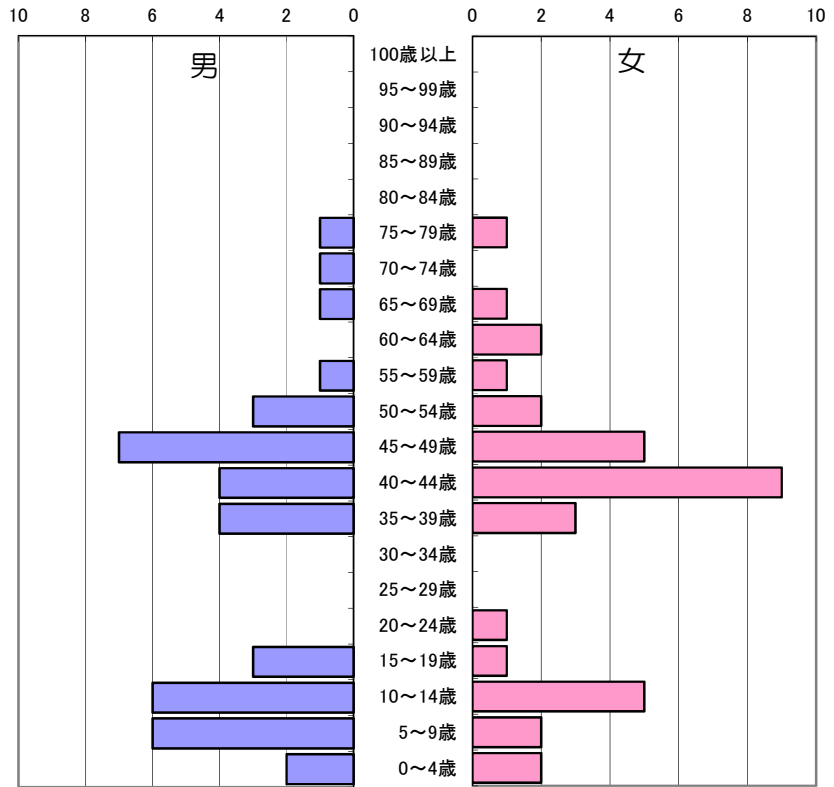

白井市人口構成（令和8年4月1日現在）

白井市人口データ（市内全域）

年齢	男	女	計
100歳以上	2	27	29
95～99歳	42	145	187
90～94歳	256	514	770
85～89歳	778	972	1,750
80～84歳	1,418	1,783	3,201
75～79歳	2,173	2,474	4,647
70～74歳	1,852	2,134	3,986
65～69歳	1,716	1,821	3,537
60～64歳	1,893	1,828	3,721
55～59歳	2,413	2,232	4,645
50～54歳	2,904	2,727	5,631
45～49歳	2,451	2,274	4,725
40～44歳	1,844	1,805	3,649
35～39歳	1,513	1,409	2,922
30～34歳	1,272	1,112	2,384
25～29歳	1,246	1,042	2,288
20～24歳	1,748	1,556	3,304
15～19歳	1,827	1,690	3,517
10～14歳	1,494	1,458	2,952
5～9歳	1,138	1,143	2,281
0～4歳	767	711	1,478
合計	30,747	30,857	61,604

65歳以上人口の割合 29.4%

池の上小学校区 人口データ

年齢	男	女	計
100歳以上	0	4	4
95～99歳	13	20	33
90～94歳	43	71	114
85～89歳	105	109	214
80～84歳	189	198	387
75～79歳	318	353	671
70～74歳	261	291	552
65～69歳	187	252	439
60～64歳	163	172	335
55～59歳	187	173	360
50～54歳	205	209	414
45～49歳	189	200	389
40～44歳	179	176	355
35～39歳	129	140	269
30～34歳	86	80	166
25～29歳	69	66	135
20～24歳	100	113	213
15～19歳	165	134	299
10～14歳	132	113	245
5～9歳	113	100	213
0～4歳	72	66	138
合計	2,905	3,040	5,945

65歳以上人口の割合 40.6%

白井市人口構成（令和8年4月1日現在）

LP白井シーズスガーデン自治会 人口データ

年齢	男	女	計
100歳以上	0	0	0
95～99歳	0	0	0
90～94歳	0	0	0
85～89歳	0	0	0
80～84歳	0	0	0
75～79歳	1	1	2
70～74歳	1	0	1
65～69歳	1	1	2
60～64歳	0	2	2
55～59歳	1	1	2
50～54歳	3	2	5
45～49歳	7	5	12
40～44歳	4	9	13
35～39歳	4	3	7
30～34歳	0	0	0
25～29歳	0	0	0
20～24歳	0	1	1
15～19歳	3	1	4
10～14歳	6	5	11
5～9歳	6	2	8
0～4歳	2	2	4
合計	39	35	74

65歳以上人口の割合 6.8%

中銀白井マンション自治会 人口データ

年齢	男	女	計
100歳以上	0	1	1
95～99歳	5	8	13
90～94歳	19	31	50
85～89歳	24	35	59
80～84歳	37	46	83
75～79歳	53	49	102
70～74歳	53	55	108
65～69歳	32	55	87
60～64歳	16	32	48
55～59歳	13	11	24
50～54歳	9	10	19
45～49歳	15	19	34
40～44歳	20	10	30
35～39歳	6	15	21
30～34歳	7	5	12
25～29歳	5	9	14
20～24歳	9	10	19
15～19歳	7	5	12
10～14歳	4	4	8
5～9歳	4	7	11
0～4歳	2	4	6
合計	340	421	761