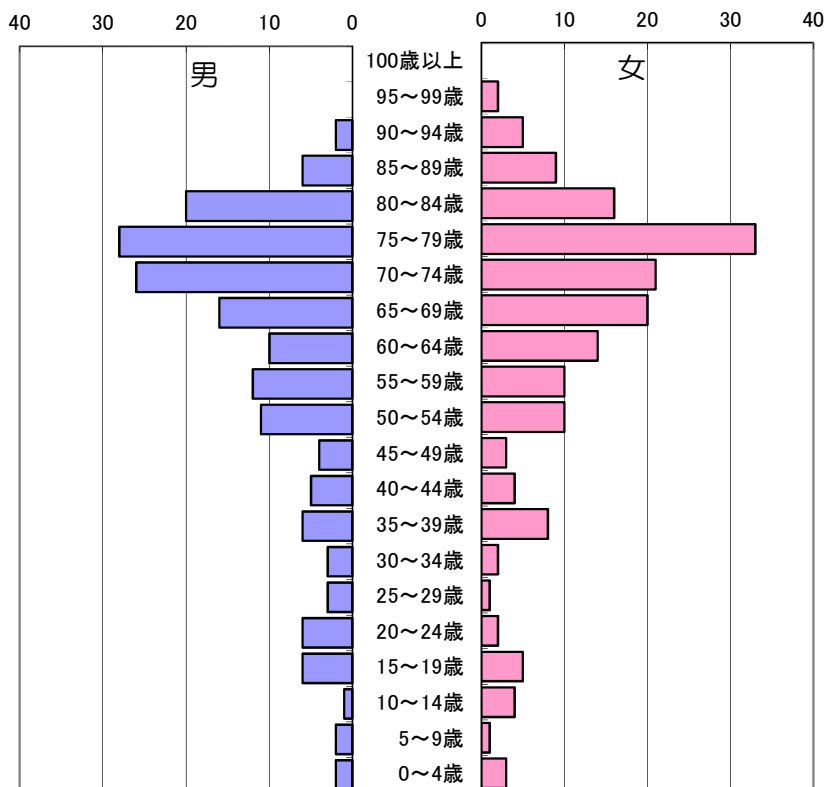

65歳以上人口の割合 53.8%

白井池の上管理組合自治会 人口データ

年齢	男	女	計
100歳以上	0	0	0
95～99歳	0	1	1
90～94歳	1	0	1
85～89歳	5	2	7
80～84歳	14	14	28
75～79歳	29	24	53
70～74歳	11	22	33
65～69歳	7	8	15
60～64歳	5	7	12
55～59歳	6	1	7
50～54歳	6	6	12
45～49歳	5	7	12
40～44歳	3	4	7
35～39歳	4	3	7
30～34歳	2	3	5
25～29歳	0	2	2
20～24歳	1	1	2
15～19歳	3	2	5
10～14歳	2	1	3
5～9歳	2	3	5
0～4歳	1	3	4
合計	107	114	221

65歳以上人口の割合 62.4%

白井市人口構成（令和8年4月1日現在）

池の上1丁目南自治会 人口データ

年齢	男	女	計
100歳以上	0	0	0
95～99歳	0	0	0
90～94歳	4	3	7
85～89歳	8	11	19
80～84歳	15	12	27
75～79歳	20	23	43
70～74歳	23	24	47
65～69歳	16	16	32
60～64歳	13	15	28
55～59歳	13	16	29
50～54歳	12	12	24
45～49歳	11	14	25
40～44歳	18	7	25
35～39歳	10	7	17
30～34歳	5	7	12
25～29歳	10	5	15
20～24歳	7	5	12
15～19歳	8	11	19
10～14歳	5	6	11
5～9歳	12	5	17
0～4歳	8	5	13
合計	218	204	422

65歳以上人口の割合 41.5%

池の上2丁目自治会 人口データ

年齢	男	女	計
100歳以上	0	2	2
95～99歳	2	5	7
90～94歳	8	8	16
85～89歳	17	10	27
80～84歳	40	35	75
75～79歳	69	79	148
70～74歳	46	60	106
65～69歳	32	43	75
60～64歳	27	30	57
55～59歳	20	25	45
50～54歳	24	15	39
45～49歳	23	29	52
40～44歳	18	18	36
35～39歳	17	9	26
30～34歳	11	14	25
25～29歳	10	8	18
20～24歳	13	10	23
15～19歳	13	14	27
10～14歳	13	10	23
5～9歳	4	10	14
0～4歳	7	8	15
合計	414	442	856

65歳以上人口の割合 53.3%

白井市人口構成（令和8年4月1日現在）

池の上3丁目町内会 人口データ

年齢	男	女	計
100歳以上	0	0	0
95～99歳	0	2	2
90～94歳	2	5	7
85～89歳	6	9	15
80～84歳	20	16	36
75～79歳	28	33	61
70～74歳	26	21	47
65～69歳	16	20	36
60～64歳	10	14	24
55～59歳	12	10	22
50～54歳	11	10	21
45～49歳	4	3	7
40～44歳	5	4	9
35～39歳	6	8	14
30～34歳	3	2	5
25～29歳	3	1	4
20～24歳	6	2	8
15～19歳	6	5	11
10～14歳	1	4	5
5～9歳	2	1	3
0～4歳	2	3	5
合計	169	173	342