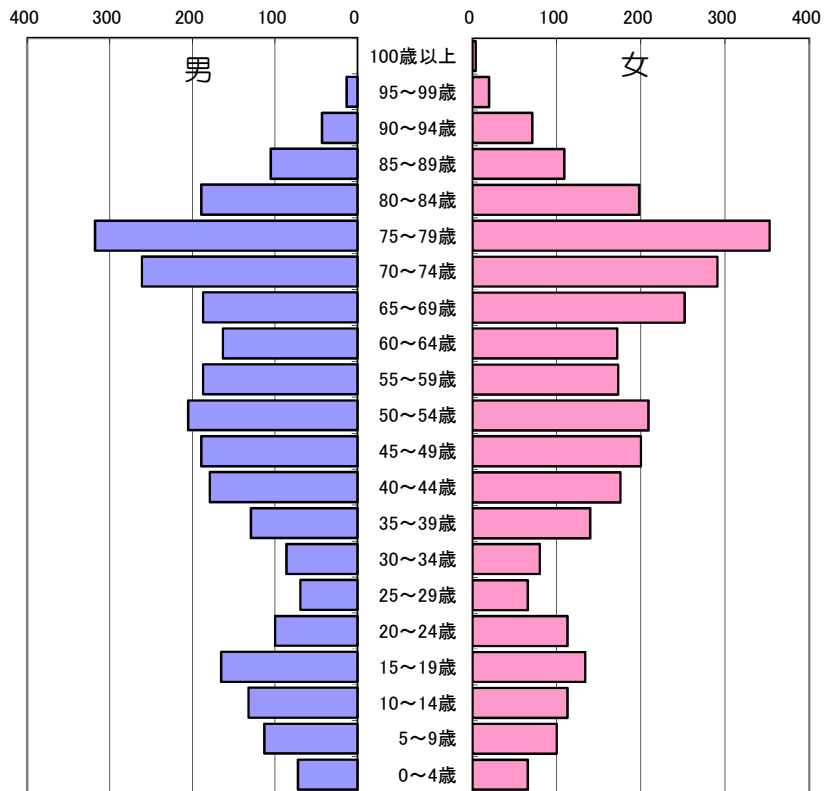

白井市人口構成（令和8年4月1日現在）

白井市人口データ（市内全域）

年齢	男	女	計
100歳以上	2	27	29
95～99歳	42	145	187
90～94歳	256	514	770
85～89歳	778	972	1,750
80～84歳	1,418	1,783	3,201
75～79歳	2,173	2,474	4,647
70～74歳	1,852	2,134	3,986
65～69歳	1,716	1,821	3,537
60～64歳	1,893	1,828	3,721
55～59歳	2,413	2,232	4,645
50～54歳	2,904	2,727	5,631
45～49歳	2,451	2,274	4,725
40～44歳	1,844	1,805	3,649
35～39歳	1,513	1,409	2,922
30～34歳	1,272	1,112	2,384
25～29歳	1,246	1,042	2,288
20～24歳	1,748	1,556	3,304
15～19歳	1,827	1,690	3,517
10～14歳	1,494	1,458	2,952
5～9歳	1,138	1,143	2,281
0～4歳	767	711	1,478
合計	30,747	30,857	61,604

65歳以上人口の割合 29.4%

池の上小学校区 人口データ

年齢	男	女	計
100歳以上	0	4	4
95～99歳	13	20	33
90～94歳	43	71	114
85～89歳	105	109	214
80～84歳	189	198	387
75～79歳	318	353	671
70～74歳	261	291	552
65～69歳	187	252	439
60～64歳	163	172	335
55～59歳	187	173	360
50～54歳	205	209	414
45～49歳	189	200	389
40～44歳	179	176	355
35～39歳	129	140	269
30～34歳	86	80	166
25～29歳	69	66	135
20～24歳	100	113	213
15～19歳	165	134	299
10～14歳	132	113	245
5～9歳	113	100	213
0～4歳	72	66	138
合計	2,905	3,040	5,945

65歳以上人口の割合 40.6%

白井市人口構成（令和8年4月1日現在）

LP白井シーズスガーデン自治会 人口データ

年齢	男	女	計
100歳以上	0	0	0
95～99歳	0	0	0
90～94歳	0	0	0
85～89歳	0	0	0
80～84歳	0	0	0
75～79歳	1	1	2
70～74歳	1	0	1
65～69歳	1	1	2
60～64歳	0	2	2
55～59歳	1	1	2
50～54歳	3	2	5
45～49歳	7	5	12
40～44歳	4	9	13
35～39歳	4	3	7
30～34歳	0	0	0
25～29歳	0	0	0
20～24歳	0	1	1
15～19歳	3	1	4
10～14歳	6	5	11
5～9歳	6	2	8
0～4歳	2	2	4
合計	39	35	74

65歳以上人口の割合 6.8%

中銀白井マンション自治会 人口データ

年齢	男	女	計
100歳以上	0	1	1
95～99歳	5	8	13
90～94歳	19	31	50
85～89歳	24	35	59
80～84歳	37	46	83
75～79歳	53	49	102
70～74歳	53	55	108
65～69歳	32	55	87
60～64歳	16	32	48
55～59歳	13	11	24
50～54歳	9	10	19
45～49歳	15	19	34
40～44歳	20	10	30
35～39歳	6	15	21
30～34歳	7	5	12
25～29歳	5	9	14
20～24歳	9	10	19
15～19歳	7	5	12
10～14歳	4	4	8
5～9歳	4	7	11
0～4歳	2	4	6
合計	340	421	761