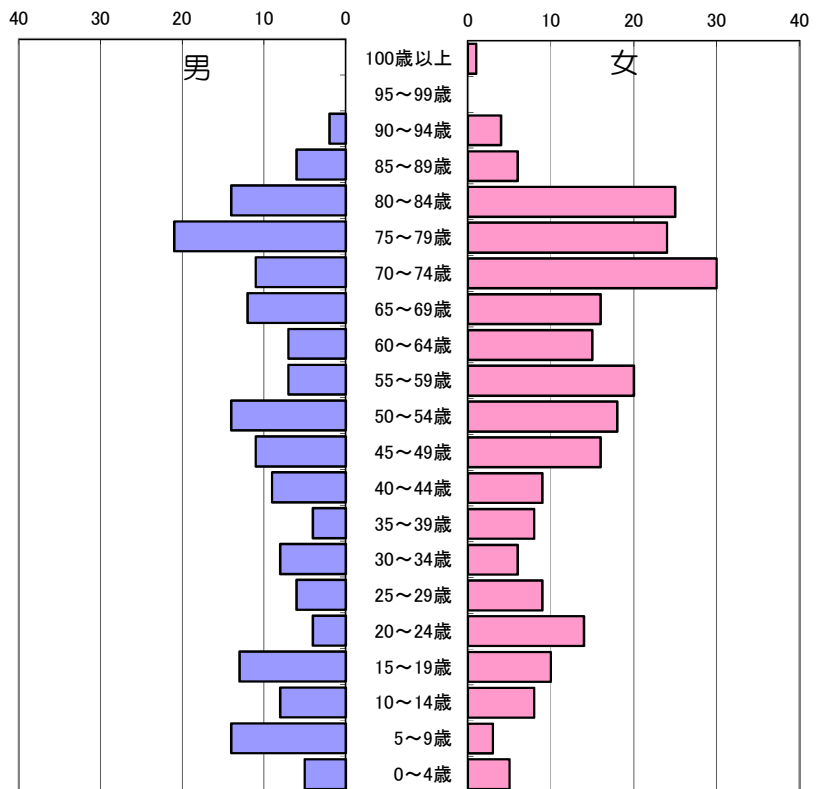

65歳以上人口の割合 52.7%

グリーン南山自治会 人口データ

年齢	男	女	計
100歳以上	0	0	0
95～99歳	0	0	0
90～94歳	2	7	9
85～89歳	6	6	12
80～84歳	14	22	36
75～79歳	28	21	49
70～74歳	18	31	49
65～69歳	14	17	31
60～64歳	9	13	22
55～59歳	14	15	29
50～54歳	21	14	35
45～49歳	9	7	16
40～44歳	10	4	14
35～39歳	12	2	14
30～34歳	3	4	7
25～29歳	2	3	5
20～24歳	6	5	11
15～19歳	6	3	9
10～14歳	2	6	8
5～9歳	3	1	4
0～4歳	2	1	3
合計	181	182	363

65歳以上人口の割合 51.2%

白井市人口構成（令和8年4月1日現在）

南山第一住宅管理組合 人口データ

年齢	男	女	計
100歳以上	0	0	0
95～99歳	0	0	0
90～94歳	3	5	8
85～89歳	9	10	19
80～84歳	21	31	52
75～79歳	21	30	51
70～74歳	13	10	23
65～69歳	5	8	13
60～64歳	10	6	16
55～59歳	14	11	25
50～54歳	17	15	32
45～49歳	11	10	21
40～44歳	7	12	19
35～39歳	5	6	11
30～34歳	2	3	5
25～29歳	7	0	7
20～24歳	5	12	17
15～19歳	9	5	14
10～14歳	6	5	11
5～9歳	4	4	8
0～4歳	4	0	4
合計	173	183	356

65歳以上人口の割合 46.6%

南山一丁目自治会 人口データ

年齢	男	女	計
100歳以上	0	1	1
95～99歳	0	0	0
90～94歳	2	4	6
85～89歳	6	6	12
80～84歳	14	25	39
75～79歳	21	24	45
70～74歳	11	30	41
65～69歳	12	16	28
60～64歳	7	15	22
55～59歳	7	20	27
50～54歳	14	18	32
45～49歳	11	16	27
40～44歳	9	9	18
35～39歳	4	8	12
30～34歳	8	6	14
25～29歳	6	9	15
20～24歳	4	14	18
15～19歳	13	10	23
10～14歳	8	8	16
5～9歳	14	3	17
0～4歳	5	5	10
合計	176	247	423

65歳以上人口の割合 40.7%

白井市人口構成（令和8年4月1日現在）

パークハイツ南山自治会 人口データ

年齢	男	女	計
100歳以上	0	0	0
95～99歳	0	0	0
90～94歳	2	1	3
85～89歳	6	7	13
80～84歳	3	9	12
75～79歳	31	17	48
70～74歳	26	23	49
65～69歳	32	34	66
60～64歳	32	34	66
55～59歳	18	23	41
50～54歳	12	17	29
45～49歳	7	12	19
40～44歳	11	8	19
35～39歳	8	9	17
30～34歳	7	12	19
25～29歳	11	8	19
20～24歳	11	10	21
15～19歳	7	5	12
10～14歳	10	3	13
5～9歳	6	6	12
0～4歳	2	1	3
合計	242	239	481