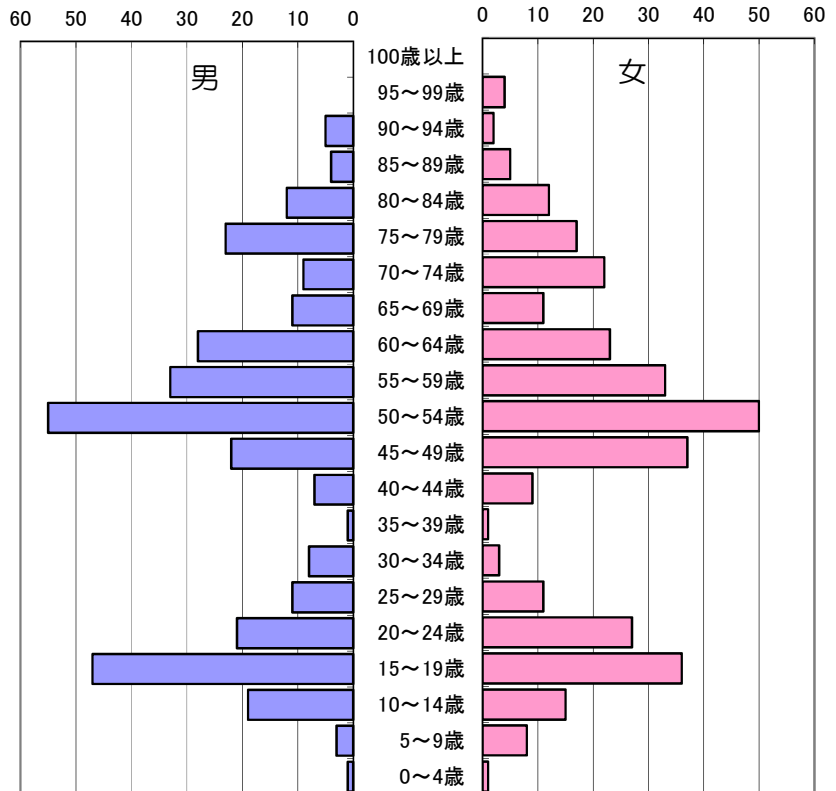

65歳以上人口の割合 29.3%

堀込第二住宅団地管理組合 人口データ

年齢	男	女	計
100歳以上	0	0	0
95～99歳	0	0	0
90～94歳	3	1	4
85～89歳	8	7	15
80～84歳	17	17	34
75～79歳	21	30	51
70～74歳	7	13	20
65～69歳	5	9	14
60～64歳	4	6	10
55～59歳	13	9	22
50～54歳	12	8	20
45～49歳	12	7	19
40～44歳	3	5	8
35～39歳	1	1	2
30～34歳	3	1	4
25～29歳	2	1	3
20～24歳	6	3	9
15～19歳	11	1	12
10～14歳	7	1	8
5～9歳	1	0	1
0～4歳	0	0	0
合計	136	120	256

65歳以上人口の割合 19.3%

笹塚2丁目4番 人口データ

年齢	男	女	計
100歳以上	0	0	0
95～99歳	0	0	0
90～94歳	0	1	1
85～89歳	1	0	1
80～84歳	0	0	0
75～79歳	0	1	1
70～74歳	0	0	0
65～69歳	1	1	2
60～64歳	0	0	0
55～59歳	2	1	3
50～54歳	3	2	5
45～49歳	3	3	6
40～44歳	0	0	0
35～39歳	0	0	0
30～34歳	0	1	1
25～29歳	2	1	3
20～24歳	3	1	4
15～19歳	2	3	5
10～14歳	1	0	1
5～9歳	0	1	1
0～4歳	0	0	0
合計	18	16	34

65歳以上人口の割合 14.7%

白井市人口構成（令和8年4月1日現在）

プリスタ団地管理組合 人口データ

年齢	男	女	計
100歳以上	0	0	0
95～99歳	1	1	2
90～94歳	4	11	15
85～89歳	15	22	37
80～84歳	19	25	44
75～79歳	26	29	55
70～74歳	25	30	55
65～69歳	21	26	47
60～64歳	53	29	82
55～59歳	79	79	158
50～54歳	126	124	250
45～49歳	86	101	187
40～44歳	21	30	51
35～39歳	11	12	23
30～34歳	8	14	22
25～29歳	15	19	34
20～24歳	74	56	130
15～19歳	86	95	181
10～14歳	45	49	94
5～9歳	19	15	34
0～4歳	6	8	14
合計	740	775	1,515

65歳以上人口の割合 16.8%

笹塚3丁目自治会 人口データ

年齢	男	女	計
100歳以上	0	0	0
95～99歳	0	4	4
90～94歳	5	2	7
85～89歳	4	5	9
80～84歳	12	12	24
75～79歳	23	17	40
70～74歳	9	22	31
65～69歳	11	11	22
60～64歳	28	23	51
55～59歳	33	33	66
50～54歳	55	50	105
45～49歳	22	37	59
40～44歳	7	9	16
35～39歳	1	1	2
30～34歳	8	3	11
25～29歳	11	11	22
20～24歳	21	27	48
15～19歳	47	36	83
10～14歳	19	15	34
5～9歳	3	8	11
0～4歳	1	1	2
合計	320	327	647