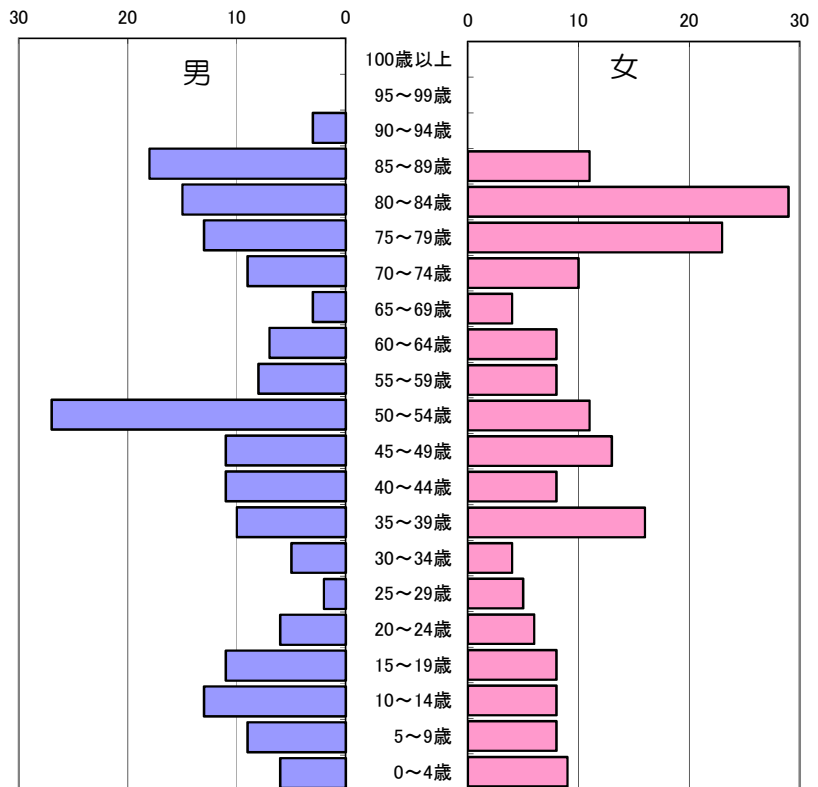

65歳以上人口の割合 46.6%

南山一丁目自治会 人口データ

年齢	男	女	計
100歳以上	0	1	1
95～99歳	0	0	0
90～94歳	2	4	6
85～89歳	6	6	12
80～84歳	14	25	39
75～79歳	21	24	45
70～74歳	11	30	41
65～69歳	12	16	28
60～64歳	7	15	22
55～59歳	7	20	27
50～54歳	14	18	32
45～49歳	11	16	27
40～44歳	9	9	18
35～39歳	4	8	12
30～34歳	8	6	14
25～29歳	6	9	15
20～24歳	4	14	18
15～19歳	13	10	23
10～14歳	8	8	16
5～9歳	14	3	17
0～4歳	5	5	10
合計	176	247	423

65歳以上人口の割合 40.7%

白井市人口構成（令和8年4月1日現在）

パークハイツ南山自治会 人口データ

年齢	男	女	計
100歳以上	0	0	0
95～99歳	0	0	0
90～94歳	2	1	3
85～89歳	6	7	13
80～84歳	3	9	12
75～79歳	31	17	48
70～74歳	26	23	49
65～69歳	32	34	66
60～64歳	32	34	66
55～59歳	18	23	41
50～54歳	12	17	29
45～49歳	7	12	19
40～44歳	11	8	19
35～39歳	8	9	17
30～34歳	7	12	19
25～29歳	11	8	19
20～24歳	11	10	21
15～19歳	7	5	12
10～14歳	10	3	13
5～9歳	6	6	12
0～4歳	2	1	3
合計	242	239	481

65歳以上人口の割合 39.7%

南山二丁目自治会 人口データ

年齢	男	女	計
100歳以上	0	0	0
95～99歳	0	0	0
90～94歳	3	0	3
85～89歳	18	11	29
80～84歳	15	29	44
75～79歳	13	23	36
70～74歳	9	10	19
65～69歳	3	4	7
60～64歳	7	8	15
55～59歳	8	8	16
50～54歳	27	11	38
45～49歳	11	13	24
40～44歳	11	8	19
35～39歳	10	16	26
30～34歳	5	4	9
25～29歳	2	5	7
20～24歳	6	6	12
15～19歳	11	8	19
10～14歳	13	8	21
5～9歳	9	8	17
0～4歳	6	9	15
合計	187	189	376

65歳以上人口の割合 36.7%

白井市人口構成（令和8年4月1日現在）

南山三丁目自治会 人口データ

年齢	男	女	計
100歳以上	0	1	1
95～99歳	1	3	4
90～94歳	1	3	4
85～89歳	4	5	9
80～84歳	17	10	27
75～79歳	30	29	59
70～74歳	29	32	61
65～69歳	8	22	30
60～64歳	17	14	31
55～59歳	7	13	20
50～54歳	16	9	25
45～49歳	15	15	30
40～44歳	8	15	23
35～39歳	15	13	28
30～34歳	6	13	19
25～29歳	6	10	16
20～24歳	9	3	12
15～19歳	7	7	14
10～14歳	7	9	16
5～9歳	6	12	18
0～4歳	5	5	10
合計	214	243	457