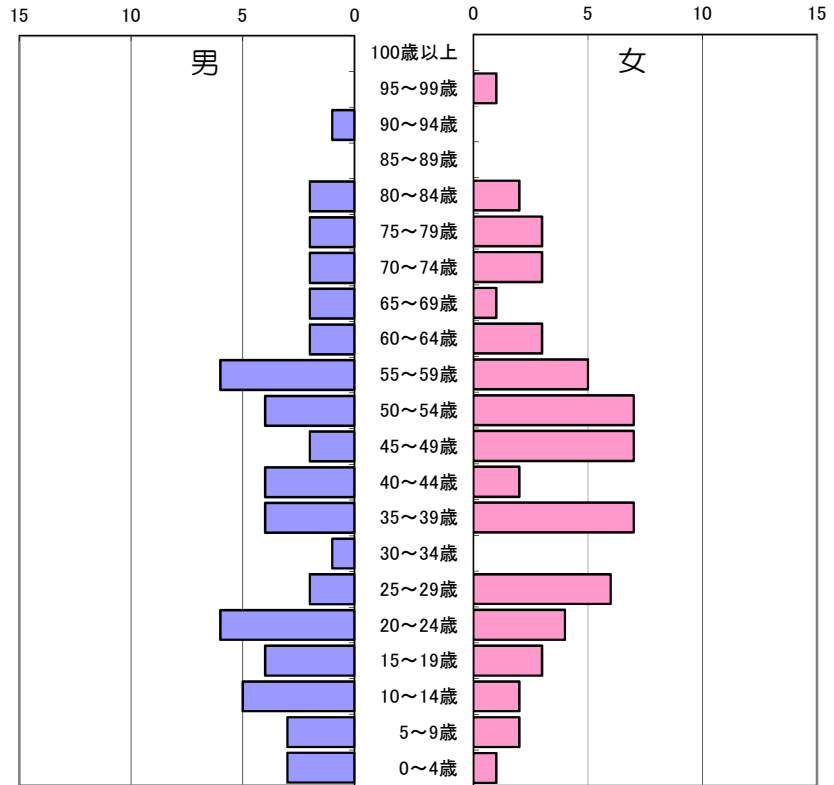

65歳以上人口の割合

42.7%

ライオンズ白井ステーションプラザ自治会 人口データ

年齢	男	女	計
100歳以上	0	0	0
95～99歳	0	1	1
90～94歳	2	0	2
85～89歳	0	6	6
80～84歳	0	5	5
75～79歳	2	1	3
70～74歳	6	5	11
65～69歳	2	2	4
60～64歳	6	3	9
55～59歳	8	11	19
50～54歳	10	14	24
45～49歳	11	11	22
40～44歳	8	13	21
35～39歳	1	1	2
30～34歳	2	3	5
25～29歳	0	0	0
20～24歳	7	6	13
15～19歳	12	8	20
10～14歳	4	8	12
5～9歳	2	4	6
0～4歳	3	3	6
合計	86	105	191

65歳以上人口の割合

16.8%

白井市人口構成（令和8年4月1日現在）

堀込1丁目2番地区 人口データ

年齢	男	女	計
100歳以上	0	0	0
95～99歳	0	1	1
90～94歳	1	0	1
85～89歳	0	0	0
80～84歳	2	2	4
75～79歳	2	3	5
70～74歳	2	3	5
65～69歳	2	1	3
60～64歳	2	3	5
55～59歳	6	5	11
50～54歳	4	7	11
45～49歳	2	7	9
40～44歳	4	2	6
35～39歳	4	7	11
30～34歳	1	0	1
25～29歳	2	6	8
20～24歳	6	4	10
15～19歳	4	3	7
10～14歳	5	2	7
5～9歳	3	2	5
0～4歳	3	1	4
合計	55	59	114

65歳以上人口の割合 16.7%

堀込第一自治会 人口データ

年齢	男	女	計
100歳以上	0	0	0
95～99歳	0	2	2
90～94歳	8	11	19
85～89歳	24	28	52
80～84歳	29	44	73
75～79歳	29	43	72
70～74歳	19	24	43
65～69歳	12	13	25
60～64歳	16	20	36
55～59歳	16	28	44
50～54歳	12	23	35
45～49歳	18	10	28
40～44歳	5	7	12
35～39歳	6	2	8
30～34歳	3	5	8
25～29歳	7	8	15
20～24歳	4	3	7
15～19歳	5	4	9
10～14歳	4	2	6
5～9歳	2	1	3
0～4歳	5	0	5
合計	224	278	502

65歳以上人口の割合 57.0%

白井市人口構成（令和8年4月1日現在）

堀込団地 人口データ

年齢	男	女	計
100歳以上	0	0	0
95～99歳	1	0	1
90～94歳	1	6	7
85～89歳	4	6	10
80～84歳	8	8	16
75～79歳	13	12	25
70～74歳	9	11	20
65～69歳	5	6	11
60～64歳	8	7	15
55～59歳	15	13	28
50～54歳	9	7	16
45～49歳	10	9	19
40～44歳	14	5	19
35～39歳	10	10	20
30～34歳	12	7	19
25～29歳	15	12	27
20～24歳	12	8	20
15～19歳	8	4	12
10～14歳	3	3	6
5～9歳	3	0	3
0～4歳	4	9	13
合計	164	143	307