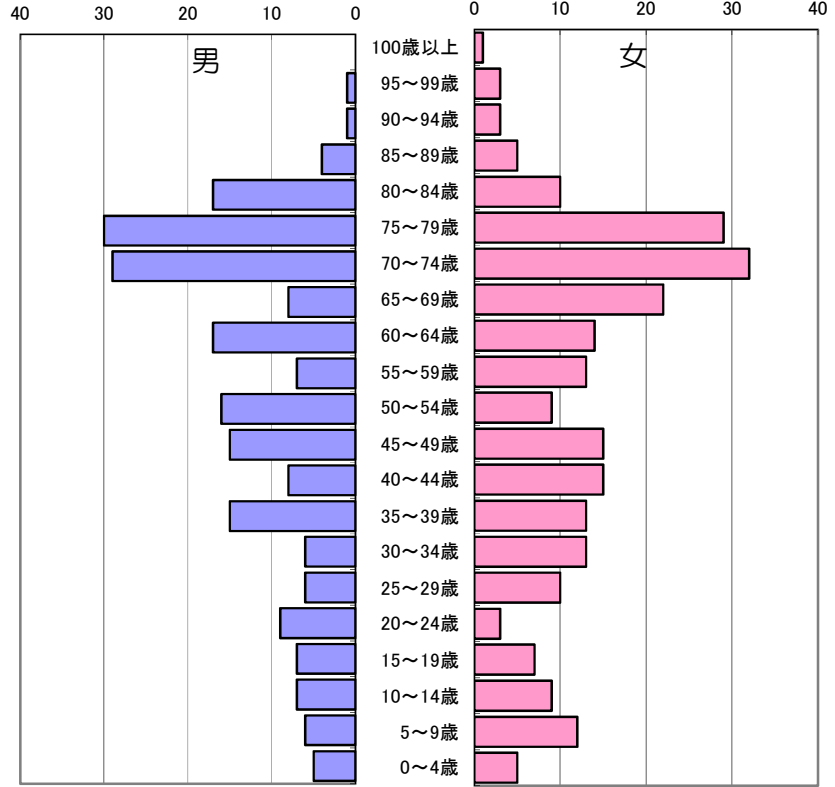

65歳以上人口の割合 39.7%

南山二丁目自治会 人口データ

年齢	男	女	計
100歳以上	0	0	0
95～99歳	0	0	0
90～94歳	3	0	3
85～89歳	18	11	29
80～84歳	15	29	44
75～79歳	13	23	36
70～74歳	9	10	19
65～69歳	3	4	7
60～64歳	7	8	15
55～59歳	8	8	16
50～54歳	27	11	38
45～49歳	11	13	24
40～44歳	11	8	19
35～39歳	10	16	26
30～34歳	5	4	9
25～29歳	2	5	7
20～24歳	6	6	12
15～19歳	11	8	19
10～14歳	13	8	21
5～9歳	9	8	17
0～4歳	6	9	15
合計	187	189	376

65歳以上人口の割合 36.7%

白井市人口構成（令和8年4月1日現在）

南山三丁目自治会 人口データ

年齢	男	女	計
100歳以上	0	1	1
95～99歳	1	3	4
90～94歳	1	3	4
85～89歳	4	5	9
80～84歳	17	10	27
75～79歳	30	29	59
70～74歳	29	32	61
65～69歳	8	22	30
60～64歳	17	14	31
55～59歳	7	13	20
50～54歳	16	9	25
45～49歳	15	15	30
40～44歳	8	15	23
35～39歳	15	13	28
30～34歳	6	13	19
25～29歳	6	10	16
20～24歳	9	3	12
15～19歳	7	7	14
10～14歳	7	9	16
5～9歳	6	12	18
0～4歳	5	5	10
合計	214	243	457

65歳以上人口の割合

42.7%

ライオンズ白井ステーションプラザ自治会 人口データ

年齢	男	女	計
100歳以上	0	0	0
95～99歳	0	1	1
90～94歳	2	0	2
85～89歳	0	6	6
80～84歳	0	5	5
75～79歳	2	1	3
70～74歳	6	5	11
65～69歳	2	2	4
60～64歳	6	3	9
55～59歳	8	11	19
50～54歳	10	14	24
45～49歳	11	11	22
40～44歳	8	13	21
35～39歳	1	1	2
30～34歳	2	3	5
25～29歳	0	0	0
20～24歳	7	6	13
15～19歳	12	8	20
10～14歳	4	8	12
5～9歳	2	4	6
0～4歳	3	3	6
合計	86	105	191

65歳以上人口の割合

16.8%

白井市人口構成（令和8年4月1日現在）

堀込1丁目2番地区 人口データ

年齢	男	女	計
100歳以上	0	0	0
95～99歳	0	1	1
90～94歳	1	0	1
85～89歳	0	0	0
80～84歳	2	2	4
75～79歳	2	3	5
70～74歳	2	3	5
65～69歳	2	1	3
60～64歳	2	3	5
55～59歳	6	5	11
50～54歳	4	7	11
45～49歳	2	7	9
40～44歳	4	2	6
35～39歳	4	7	11
30～34歳	1	0	1
25～29歳	2	6	8
20～24歳	6	4	10
15～19歳	4	3	7
10～14歳	5	2	7
5～9歳	3	2	5
0～4歳	3	1	4
合計	55	59	114