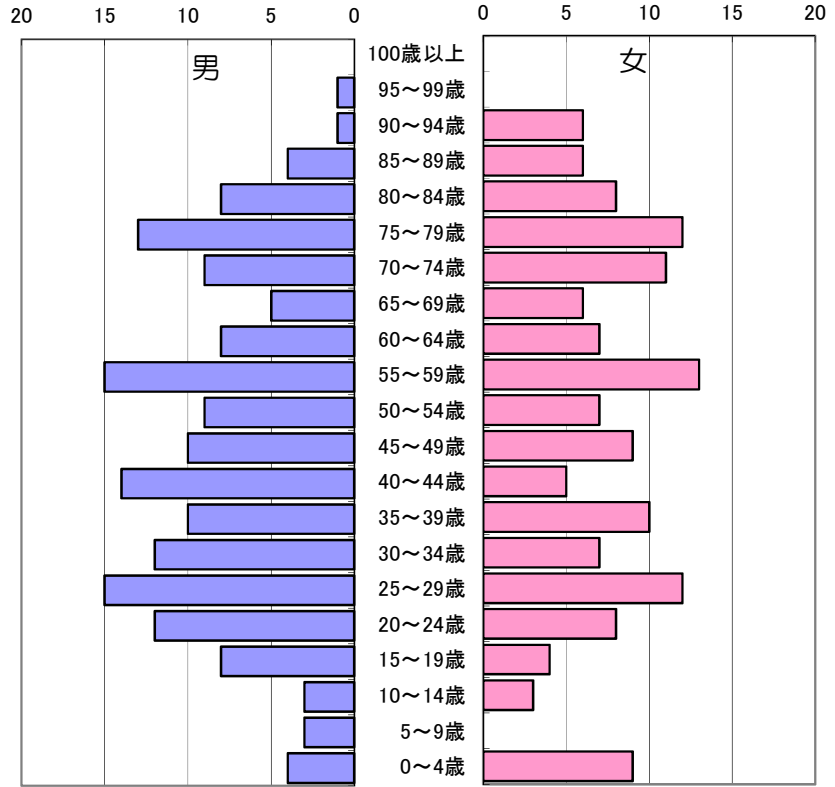

65歳以上人口の割合

16.8%

白井市人口構成（令和8年4月1日現在）

堀込1丁目2番地区 人口データ

年齢	男	女	計
100歳以上	0	0	0
95～99歳	0	1	1
90～94歳	1	0	1
85～89歳	0	0	0
80～84歳	2	2	4
75～79歳	2	3	5
70～74歳	2	3	5
65～69歳	2	1	3
60～64歳	2	3	5
55～59歳	6	5	11
50～54歳	4	7	11
45～49歳	2	7	9
40～44歳	4	2	6
35～39歳	4	7	11
30～34歳	1	0	1
25～29歳	2	6	8
20～24歳	6	4	10
15～19歳	4	3	7
10～14歳	5	2	7
5～9歳	3	2	5
0～4歳	3	1	4
合計	55	59	114

65歳以上人口の割合 16.7%

堀込第一自治会 人口データ

年齢	男	女	計
100歳以上	0	0	0
95～99歳	0	2	2
90～94歳	8	11	19
85～89歳	24	28	52
80～84歳	29	44	73
75～79歳	29	43	72
70～74歳	19	24	43
65～69歳	12	13	25
60～64歳	16	20	36
55～59歳	16	28	44
50～54歳	12	23	35
45～49歳	18	10	28
40～44歳	5	7	12
35～39歳	6	2	8
30～34歳	3	5	8
25～29歳	7	8	15
20～24歳	4	3	7
15～19歳	5	4	9
10～14歳	4	2	6
5～9歳	2	1	3
0～4歳	5	0	5
合計	224	278	502

65歳以上人口の割合 57.0%

白井市人口構成（令和8年4月1日現在）

堀込団地 人口データ

年齢	男	女	計
100歳以上	0	0	0
95～99歳	1	0	1
90～94歳	1	6	7
85～89歳	4	6	10
80～84歳	8	8	16
75～79歳	13	12	25
70～74歳	9	11	20
65～69歳	5	6	11
60～64歳	8	7	15
55～59歳	15	13	28
50～54歳	9	7	16
45～49歳	10	9	19
40～44歳	14	5	19
35～39歳	10	10	20
30～34歳	12	7	19
25～29歳	15	12	27
20～24歳	12	8	20
15～19歳	8	4	12
10～14歳	3	3	6
5～9歳	3	0	3
0～4歳	4	9	13
合計	164	143	307

65歳以上人口の割合 29.3%

堀込第二住宅団地管理組合 人口データ

年齢	男	女	計
100歳以上	0	0	0
95～99歳	0	0	0
90～94歳	3	1	4
85～89歳	8	7	15
80～84歳	17	17	34
75～79歳	21	30	51
70～74歳	7	13	20
65～69歳	5	9	14
60～64歳	4	6	10
55～59歳	13	9	22
50～54歳	12	8	20
45～49歳	12	7	19
40～44歳	3	5	8
35～39歳	1	1	2
30～34歳	3	1	4
25～29歳	2	1	3
20～24歳	6	3	9
15～19歳	11	1	12
10～14歳	7	1	8
5～9歳	1	0	1
0～4歳	0	0	0
合計	136	120	256