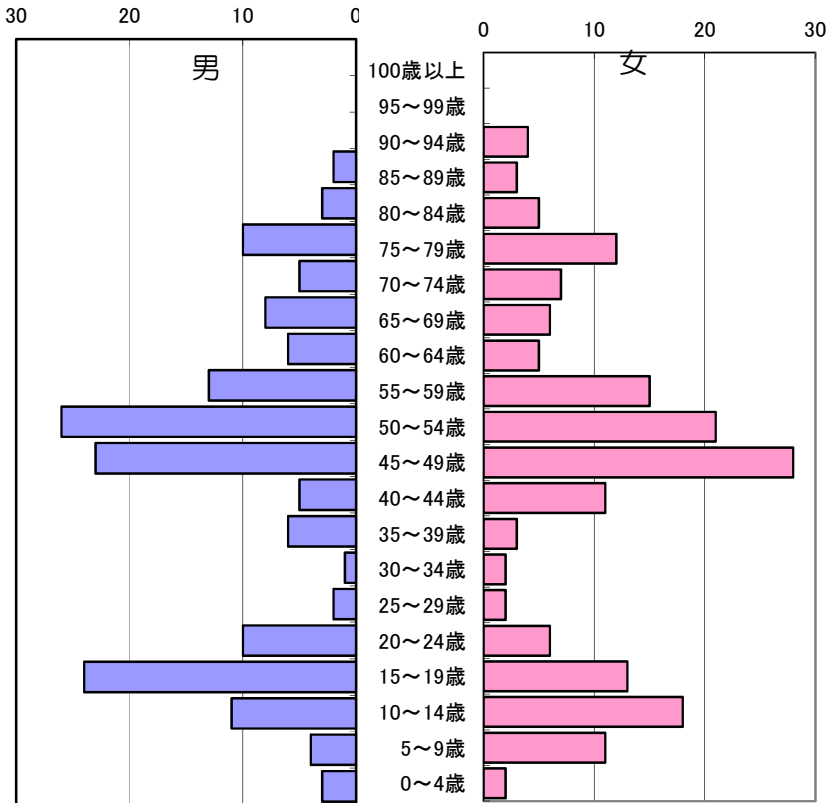

65歳以上人口の割合 57.0%

白井市人口構成（令和8年4月1日現在）

堀込団地 人口データ

年齢	男	女	計
100歳以上	0	0	0
95～99歳	1	0	1
90～94歳	1	6	7
85～89歳	4	6	10
80～84歳	8	8	16
75～79歳	13	12	25
70～74歳	9	11	20
65～69歳	5	6	11
60～64歳	8	7	15
55～59歳	15	13	28
50～54歳	9	7	16
45～49歳	10	9	19
40～44歳	14	5	19
35～39歳	10	10	20
30～34歳	12	7	19
25～29歳	15	12	27
20～24歳	12	8	20
15～19歳	8	4	12
10～14歳	3	3	6
5～9歳	3	0	3
0～4歳	4	9	13
合計	164	143	307

65歳以上人口の割合 29.3%

堀込第二住宅団地管理組合 人口データ

年齢	男	女	計
100歳以上	0	0	0
95～99歳	0	0	0
90～94歳	3	1	4
85～89歳	8	7	15
80～84歳	17	17	34
75～79歳	21	30	51
70～74歳	7	13	20
65～69歳	5	9	14
60～64歳	4	6	10
55～59歳	13	9	22
50～54歳	12	8	20
45～49歳	12	7	19
40～44歳	3	5	8
35～39歳	1	1	2
30～34歳	3	1	4
25～29歳	2	1	3
20～24歳	6	3	9
15～19歳	11	1	12
10～14歳	7	1	8
5～9歳	1	0	1
0～4歳	0	0	0
合計	136	120	256

65歳以上人口の割合 53.9%

白井市人口構成（令和8年4月1日現在）

トワイズ白井ステーションマークス 人口データ

年齢	男	女	計
100歳以上	0	0	0
95～99歳	0	0	0
90～94歳	0	4	4
85～89歳	2	3	5
80～84歳	3	5	8
75～79歳	10	12	22
70～74歳	5	7	12
65～69歳	8	6	14
60～64歳	6	5	11
55～59歳	13	15	28
50～54歳	26	21	47
45～49歳	23	28	51
40～44歳	5	11	16
35～39歳	6	3	9
30～34歳	1	2	3
25～29歳	2	2	4
20～24歳	10	6	16
15～19歳	24	13	37
10～14歳	11	18	29
5～9歳	4	11	15
0～4歳	3	2	5
合計	162	174	336

65歳以上人口の割合 19.3%

笹塚2丁目4番 人口データ

年齢	男	女	計
100歳以上	0	0	0
95～99歳	0	0	0
90～94歳	0	1	1
85～89歳	1	0	1
80～84歳	0	0	0
75～79歳	0	1	1
70～74歳	0	0	0
65～69歳	1	1	2
60～64歳	0	0	0
55～59歳	2	1	3
50～54歳	3	2	5
45～49歳	3	3	6
40～44歳	0	0	0
35～39歳	0	0	0
30～34歳	0	1	1
25～29歳	2	1	3
20～24歳	3	1	4
15～19歳	2	3	5
10～14歳	1	0	1
5～9歳	0	1	1
0～4歳	0	0	0
合計	18	16	34