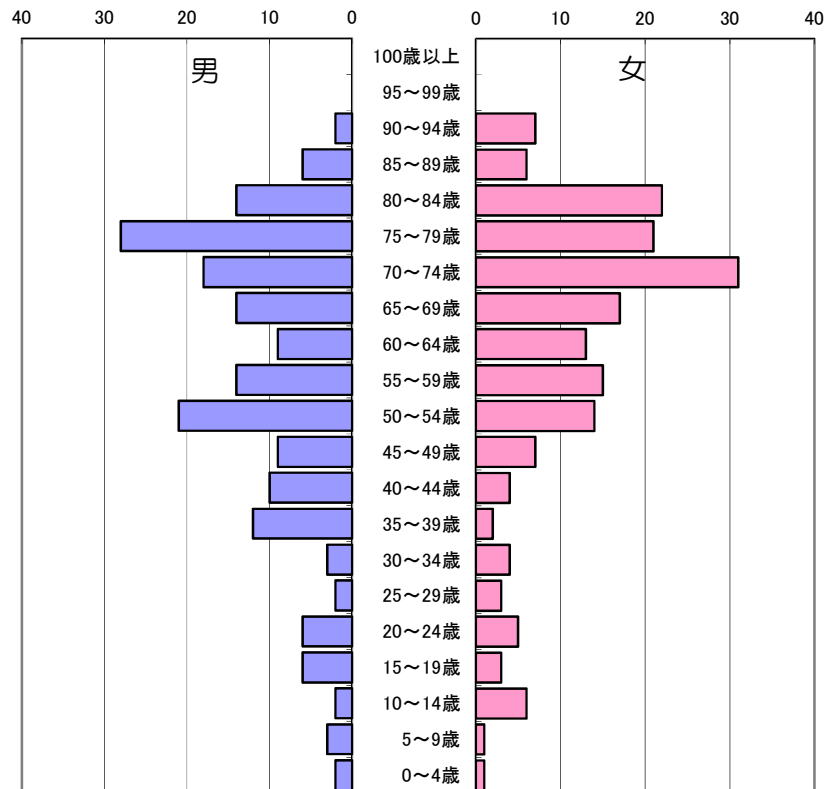

白井市人口構成（令和8年4月1日現在）

白井市人口データ（市内全域）

年齢	男	女	計
100歳以上	2	27	29
95～99歳	42	145	187
90～94歳	256	514	770
85～89歳	778	972	1,750
80～84歳	1,418	1,783	3,201
75～79歳	2,173	2,474	4,647
70～74歳	1,852	2,134	3,986
65～69歳	1,716	1,821	3,537
60～64歳	1,893	1,828	3,721
55～59歳	2,413	2,232	4,645
50～54歳	2,904	2,727	5,631
45～49歳	2,451	2,274	4,725
40～44歳	1,844	1,805	3,649
35～39歳	1,513	1,409	2,922
30～34歳	1,272	1,112	2,384
25～29歳	1,246	1,042	2,288
20～24歳	1,748	1,556	3,304
15～19歳	1,827	1,690	3,517
10～14歳	1,494	1,458	2,952
5～9歳	1,138	1,143	2,281
0～4歳	767	711	1,478
合計	30,747	30,857	61,604

65歳以上人口の割合 29.4%

南山小学校区 人口データ

年齢	男	女	計
100歳以上	0	2	2
95～99歳	3	13	16
90～94歳	39	61	100
85～89歳	115	127	242
80～84歳	181	261	442
75～79歳	304	319	623
70～74歳	223	291	514
65～69歳	164	208	372
60～64歳	218	209	427
55～59歳	261	294	555
50～54歳	371	353	724
45～49歳	268	294	562
40～44歳	129	152	281
35～39歳	101	106	207
30～34歳	83	83	166
25～29歳	96	100	196
20～24歳	188	169	357
15～19歳	261	211	472
10～14歳	149	142	291
5～9歳	87	84	171
0～4歳	52	47	99
合計	3,293	3,526	6,819

65歳以上人口の割合 33.9%

白井市人口構成（令和8年4月1日現在）

アーバンエクセル白井自治会 人口データ

年齢	男	女	計
100歳以上	0	0	0
95～99歳	0	1	1
90～94歳	1	5	6
85～89歳	8	5	13
80～84歳	6	16	22
75～79歳	32	25	57
70～74歳	35	38	73
65～69歳	22	32	54
60～64歳	11	21	32
55～59歳	8	9	17
50～54歳	7	12	19
45～49歳	13	8	21
40～44歳	5	14	19
35～39歳	7	14	21
30～34歳	11	5	16
25～29歳	5	4	9
20～24歳	4	4	8
15～19歳	8	6	14
10～14歳	4	4	8
5～9歳	7	7	14
0～4歳	3	2	5
合計	197	232	429

65歳以上人口の割合 52.7%

グリーン南山自治会 人口データ

年齢	男	女	計
100歳以上	0	0	0
95～99歳	0	0	0
90～94歳	2	7	9
85～89歳	6	6	12
80～84歳	14	22	36
75～79歳	28	21	49
70～74歳	18	31	49
65～69歳	14	17	31
60～64歳	9	13	22
55～59歳	14	15	29
50～54歳	21	14	35
45～49歳	9	7	16
40～44歳	10	4	14
35～39歳	12	2	14
30～34歳	3	4	7
25～29歳	2	3	5
20～24歳	6	5	11
15～19歳	6	3	9
10～14歳	2	6	8
5～9歳	3	1	4
0～4歳	2	1	3
合計	181	182	363