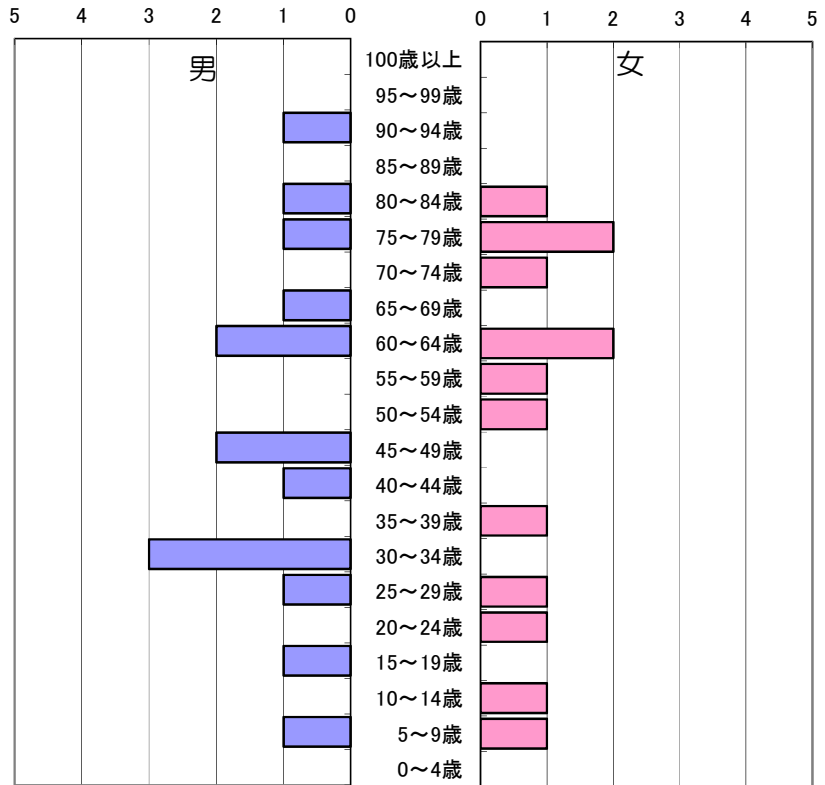

65歳以上人口の割合 19.3%

笹塚2丁目4番 人口データ

年齢	男	女	計
100歳以上	0	0	0
95～99歳	0	0	0
90～94歳	0	1	1
85～89歳	1	0	1
80～84歳	0	0	0
75～79歳	0	1	1
70～74歳	0	0	0
65～69歳	1	1	2
60～64歳	0	0	0
55～59歳	2	1	3
50～54歳	3	2	5
45～49歳	3	3	6
40～44歳	0	0	0
35～39歳	0	0	0
30～34歳	0	1	1
25～29歳	2	1	3
20～24歳	3	1	4
15～19歳	2	3	5
10～14歳	1	0	1
5～9歳	0	1	1
0～4歳	0	0	0
合計	18	16	34

65歳以上人口の割合 14.7%

白井市人口構成（令和8年4月1日現在）

プリスタ団地管理組合 人口データ

年齢	男	女	計
100歳以上	0	0	0
95～99歳	1	1	2
90～94歳	4	11	15
85～89歳	15	22	37
80～84歳	19	25	44
75～79歳	26	29	55
70～74歳	25	30	55
65～69歳	21	26	47
60～64歳	53	29	82
55～59歳	79	79	158
50～54歳	126	124	250
45～49歳	86	101	187
40～44歳	21	30	51
35～39歳	11	12	23
30～34歳	8	14	22
25～29歳	15	19	34
20～24歳	74	56	130
15～19歳	86	95	181
10～14歳	45	49	94
5～9歳	19	15	34
0～4歳	6	8	14
合計	740	775	1,515

65歳以上人口の割合 16.8%

笹塚3丁目自治会 人口データ

年齢	男	女	計
100歳以上	0	0	0
95～99歳	0	4	4
90～94歳	5	2	7
85～89歳	4	5	9
80～84歳	12	12	24
75～79歳	23	17	40
70～74歳	9	22	31
65～69歳	11	11	22
60～64歳	28	23	51
55～59歳	33	33	66
50～54歳	55	50	105
45～49歳	22	37	59
40～44歳	7	9	16
35～39歳	1	1	2
30～34歳	8	3	11
25～29歳	11	11	22
20～24歳	21	27	48
15～19歳	47	36	83
10～14歳	19	15	34
5～9歳	3	8	11
0～4歳	1	1	2
合計	320	327	647

65歳以上人口の割合 21.2%

白井市人口構成（令和8年4月1日現在）

富ヶ谷 人口データ

年齢	男	女	計
100歳以上	0	0	0
95～99歳	0	0	0
90～94歳	1	0	1
85～89歳	0	0	0
80～84歳	1	1	2
75～79歳	1	2	3
70～74歳	0	1	1
65～69歳	1	0	1
60～64歳	2	2	4
55～59歳	0	1	1
50～54歳	0	1	1
45～49歳	2	0	2
40～44歳	1	0	1
35～39歳	0	1	1
30～34歳	3	0	3
25～29歳	1	1	2
20～24歳	0	1	1
15～19歳	1	0	1
10～14歳	0	1	1
5～9歳	1	1	2
0～4歳	0	0	0
合計	15	13	28