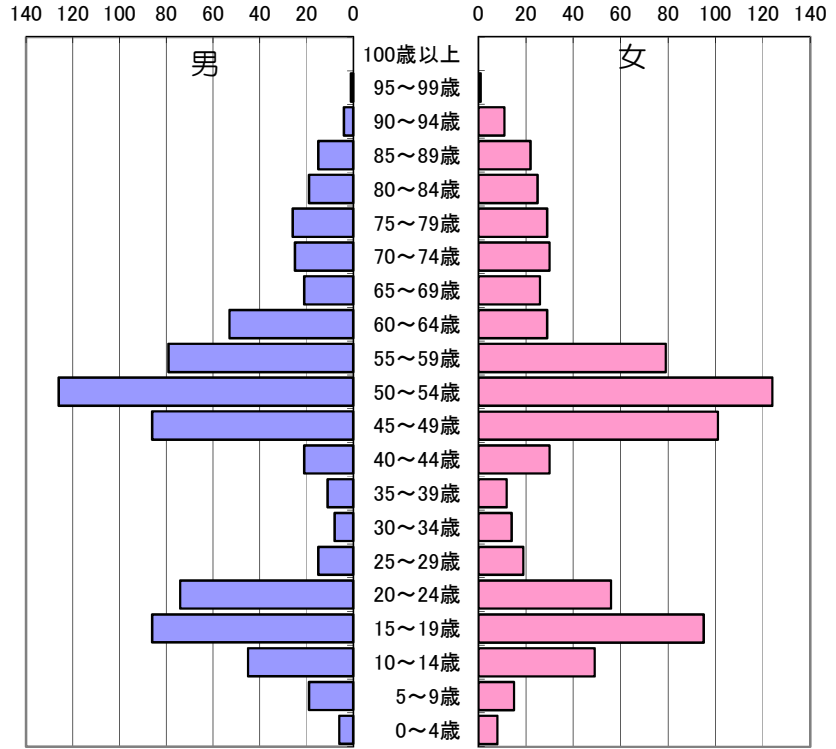

65歳以上人口の割合 29.3%

堀込第二住宅団地管理組合 人口データ

年齢	男	女	計
100歳以上	0	0	0
95～99歳	0	0	0
90～94歳	3	1	4
85～89歳	8	7	15
80～84歳	17	17	34
75～79歳	21	30	51
70～74歳	7	13	20
65～69歳	5	9	14
60～64歳	4	6	10
55～59歳	13	9	22
50～54歳	12	8	20
45～49歳	12	7	19
40～44歳	3	5	8
35～39歳	1	1	2
30～34歳	3	1	4
25～29歳	2	1	3
20～24歳	6	3	9
15～19歳	11	1	12
10～14歳	7	1	8
5～9歳	1	0	1
0～4歳	0	0	0
合計	136	120	256

65歳以上人口の割合 19.3%

笹塚2丁目4番 人口データ

年齢	男	女	計
100歳以上	0	0	0
95～99歳	0	0	0
90～94歳	0	1	1
85～89歳	1	0	1
80～84歳	0	0	0
75～79歳	0	1	1
70～74歳	0	0	0
65～69歳	1	1	2
60～64歳	0	0	0
55～59歳	2	1	3
50～54歳	3	2	5
45～49歳	3	3	6
40～44歳	0	0	0
35～39歳	0	0	0
30～34歳	0	1	1
25～29歳	2	1	3
20～24歳	3	1	4
15～19歳	2	3	5
10～14歳	1	0	1
5～9歳	0	1	1
0～4歳	0	0	0
合計	18	16	34

65歳以上人口の割合 14.7%

白井市人口構成（令和8年4月1日現在）

プリスタ団地管理組合 人口データ

年齢	男	女	計
100歳以上	0	0	0
95～99歳	1	1	2
90～94歳	4	11	15
85～89歳	15	22	37
80～84歳	19	25	44
75～79歳	26	29	55
70～74歳	25	30	55
65～69歳	21	26	47
60～64歳	53	29	82
55～59歳	79	79	158
50～54歳	126	124	250
45～49歳	86	101	187
40～44歳	21	30	51
35～39歳	11	12	23
30～34歳	8	14	22
25～29歳	15	19	34
20～24歳	74	56	130
15～19歳	86	95	181
10～14歳	45	49	94
5～9歳	19	15	34
0～4歳	6	8	14
合計	740	775	1,515

65歳以上人口の割合 16.8%

笹塚3丁目自治会 人口データ

年齢	男	女	計
100歳以上	0	0	0
95～99歳	0	4	4
90～94歳	5	2	7
85～89歳	4	5	9
80～84歳	12	12	24
75～79歳	23	17	40
70～74歳	9	22	31
65～69歳	11	11	22
60～64歳	28	23	51
55～59歳	33	33	66
50～54歳	55	50	105
45～49歳	22	37	59
40～44歳	7	9	16
35～39歳	1	1	2
30～34歳	8	3	11
25～29歳	11	11	22
20～24歳	21	27	48
15～19歳	47	36	83
10～14歳	19	15	34
5～9歳	3	8	11
0～4歳	1	1	2
合計	320	327	647