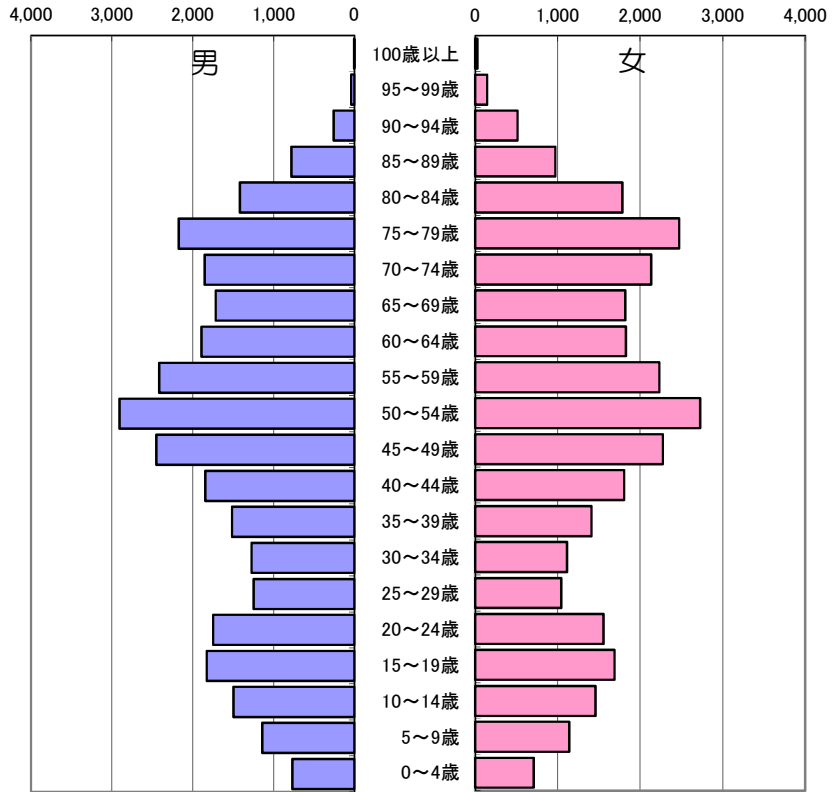

白井市人口構成（令和8年4月1日現在）

白井市人口データ（市内全域）

年齢	男	女	計
100歳以上	2	27	29
95～99歳	42	145	187
90～94歳	256	514	770
85～89歳	778	972	1,750
80～84歳	1,418	1,783	3,201
75～79歳	2,173	2,474	4,647
70～74歳	1,852	2,134	3,986
65～69歳	1,716	1,821	3,537
60～64歳	1,893	1,828	3,721
55～59歳	2,413	2,232	4,645
50～54歳	2,904	2,727	5,631
45～49歳	2,451	2,274	4,725
40～44歳	1,844	1,805	3,649
35～39歳	1,513	1,409	2,922
30～34歳	1,272	1,112	2,384
25～29歳	1,246	1,042	2,288
20～24歳	1,748	1,556	3,304
15～19歳	1,827	1,690	3,517
10～14歳	1,494	1,458	2,952
5～9歳	1,138	1,143	2,281
0～4歳	767	711	1,478
合計	30,747	30,857	61,604

65歳以上人口の割合 29.4%

南山小学校区 人口データ

年齢	男	女	計
100歳以上	0	2	2
95～99歳	3	13	16
90～94歳	39	61	100
85～89歳	115	127	242
80～84歳	181	261	442
75～79歳	304	319	623
70～74歳	223	291	514
65～69歳	164	208	372
60～64歳	218	209	427
55～59歳	261	294	555
50～54歳	371	353	724
45～49歳	268	294	562
40～44歳	129	152	281
35～39歳	101	106	207
30～34歳	83	83	166
25～29歳	96	100	196
20～24歳	188	169	357
15～19歳	261	211	472
10～14歳	149	142	291
5～9歳	87	84	171
0～4歳	52	47	99
合計	3,293	3,526	6,819

65歳以上人口の割合 33.9%

白井市人口構成（令和8年4月1日現在）

アーバンエクセル白井自治会 人口データ

年齢	男	女	計
100歳以上	0	0	0
95～99歳	0	1	1
90～94歳	1	5	6
85～89歳	8	5	13
80～84歳	6	16	22
75～79歳	32	25	57
70～74歳	35	38	73
65～69歳	22	32	54
60～64歳	11	21	32
55～59歳	8	9	17
50～54歳	7	12	19
45～49歳	13	8	21
40～44歳	5	14	19
35～39歳	7	14	21
30～34歳	11	5	16
25～29歳	5	4	9
20～24歳	4	4	8
15～19歳	8	6	14
10～14歳	4	4	8
5～9歳	7	7	14
0～4歳	3	2	5
合計	197	232	429