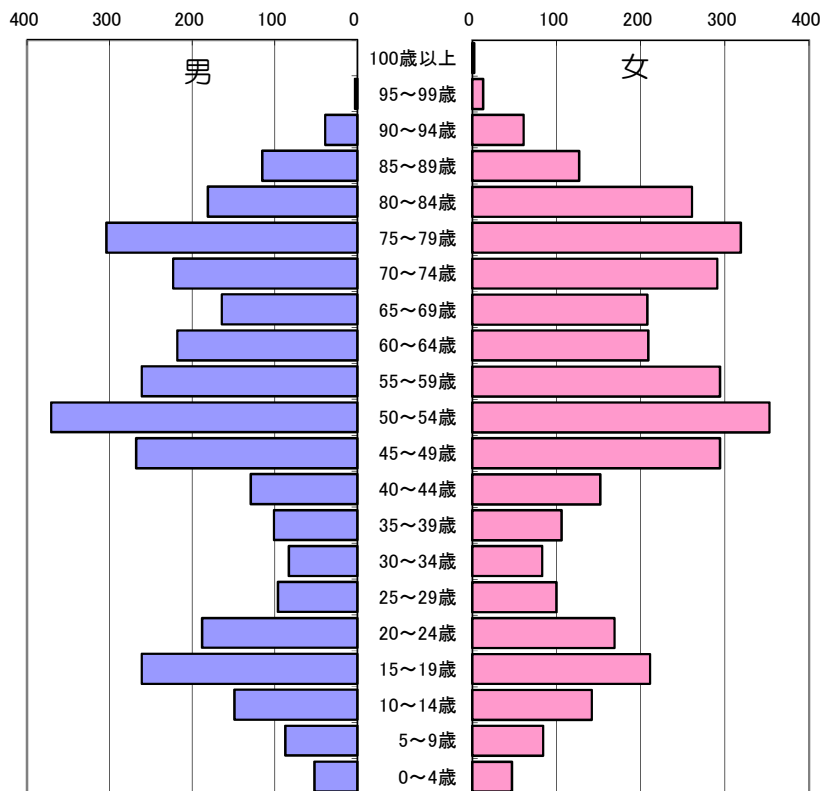

白井市人口構成（令和8年4月1日現在）

白井市人口データ（市内全域）

年齢	男	女	計
100歳以上	2	27	29
95～99歳	42	145	187
90～94歳	256	514	770
85～89歳	778	972	1,750
80～84歳	1,418	1,783	3,201
75～79歳	2,173	2,474	4,647
70～74歳	1,852	2,134	3,986
65～69歳	1,716	1,821	3,537
60～64歳	1,893	1,828	3,721
55～59歳	2,413	2,232	4,645
50～54歳	2,904	2,727	5,631
45～49歳	2,451	2,274	4,725
40～44歳	1,844	1,805	3,649
35～39歳	1,513	1,409	2,922
30～34歳	1,272	1,112	2,384
25～29歳	1,246	1,042	2,288
20～24歳	1,748	1,556	3,304
15～19歳	1,827	1,690	3,517
10～14歳	1,494	1,458	2,952
5～9歳	1,138	1,143	2,281
0～4歳	767	711	1,478
合計	30,747	30,857	61,604

65歳以上人口の割合 29.4%

南山小学校区 人口データ

年齢	男	女	計
100歳以上	0	2	2
95～99歳	3	13	16
90～94歳	39	61	100
85～89歳	115	127	242
80～84歳	181	261	442
75～79歳	304	319	623
70～74歳	223	291	514
65～69歳	164	208	372
60～64歳	218	209	427
55～59歳	261	294	555
50～54歳	371	353	724
45～49歳	268	294	562
40～44歳	129	152	281
35～39歳	101	106	207
30～34歳	83	83	166
25～29歳	96	100	196
20～24歳	188	169	357
15～19歳	261	211	472
10～14歳	149	142	291
5～9歳	87	84	171
0～4歳	52	47	99
合計	3,293	3,526	6,819

65歳以上人口の割合 33.9%

白井市人口構成（令和8年4月1日現在）

アーバンエクセル白井自治会 人口データ

年齢	男	女	計
100歳以上	0	0	0
95～99歳	0	1	1
90～94歳	1	5	6
85～89歳	8	5	13
80～84歳	6	16	22
75～79歳	32	25	57
70～74歳	35	38	73
65～69歳	22	32	54
60～64歳	11	21	32
55～59歳	8	9	17
50～54歳	7	12	19
45～49歳	13	8	21
40～44歳	5	14	19
35～39歳	7	14	21
30～34歳	11	5	16
25～29歳	5	4	9
20～24歳	4	4	8
15～19歳	8	6	14
10～14歳	4	4	8
5～9歳	7	7	14
0～4歳	3	2	5
合計	197	232	429