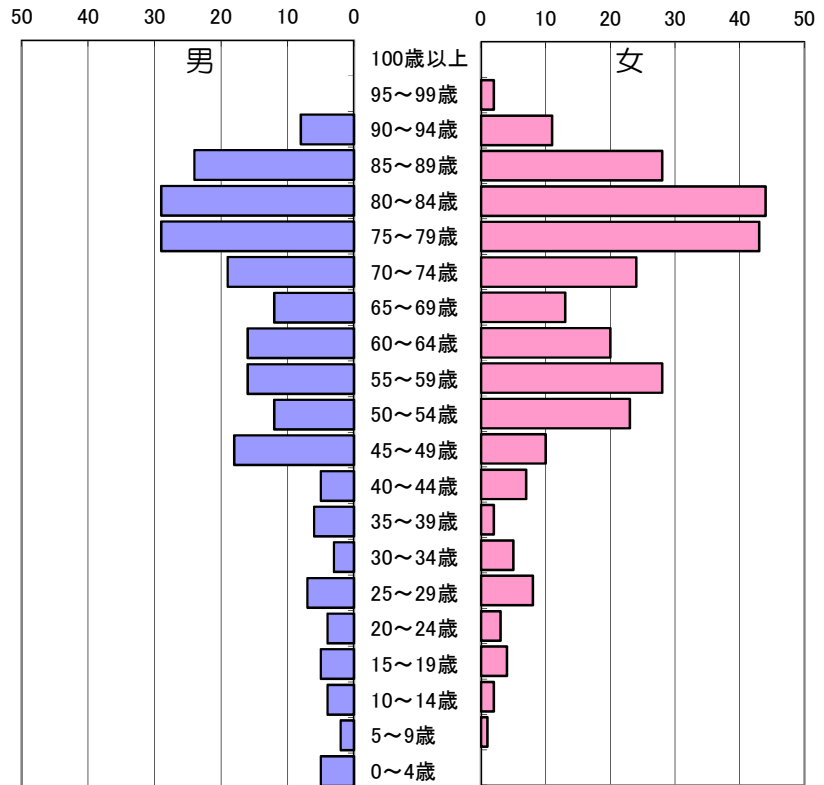

65歳以上人口の割合

42.7%

ライオンズ白井ステーションプラザ自治会 人口データ

年齢	男	女	計
100歳以上	0	0	0
95～99歳	0	1	1
90～94歳	2	0	2
85～89歳	0	6	6
80～84歳	0	5	5
75～79歳	2	1	3
70～74歳	6	5	11
65～69歳	2	2	4
60～64歳	6	3	9
55～59歳	8	11	19
50～54歳	10	14	24
45～49歳	11	11	22
40～44歳	8	13	21
35～39歳	1	1	2
30～34歳	2	3	5
25～29歳	0	0	0
20～24歳	7	6	13
15～19歳	12	8	20
10～14歳	4	8	12
5～9歳	2	4	6
0～4歳	3	3	6
合計	86	105	191

65歳以上人口の割合

16.8%

白井市人口構成（令和8年4月1日現在）

堀込1丁目2番地区 人口データ

年齢	男	女	計
100歳以上	0	0	0
95～99歳	0	1	1
90～94歳	1	0	1
85～89歳	0	0	0
80～84歳	2	2	4
75～79歳	2	3	5
70～74歳	2	3	5
65～69歳	2	1	3
60～64歳	2	3	5
55～59歳	6	5	11
50～54歳	4	7	11
45～49歳	2	7	9
40～44歳	4	2	6
35～39歳	4	7	11
30～34歳	1	0	1
25～29歳	2	6	8
20～24歳	6	4	10
15～19歳	4	3	7
10～14歳	5	2	7
5～9歳	3	2	5
0～4歳	3	1	4
合計	55	59	114

65歳以上人口の割合 16.7%

堀込第一自治会 人口データ

年齢	男	女	計
100歳以上	0	0	0
95～99歳	0	2	2
90～94歳	8	11	19
85～89歳	24	28	52
80～84歳	29	44	73
75～79歳	29	43	72
70～74歳	19	24	43
65～69歳	12	13	25
60～64歳	16	20	36
55～59歳	16	28	44
50～54歳	12	23	35
45～49歳	18	10	28
40～44歳	5	7	12
35～39歳	6	2	8
30～34歳	3	5	8
25～29歳	7	8	15
20～24歳	4	3	7
15～19歳	5	4	9
10～14歳	4	2	6
5～9歳	2	1	3
0～4歳	5	0	5
合計	224	278	502

65歳以上人口の割合 57.0%

白井市人口構成（令和8年4月1日現在）

堀込団地 人口データ

年齢	男	女	計
100歳以上	0	0	0
95～99歳	1	0	1
90～94歳	1	6	7
85～89歳	4	6	10
80～84歳	8	8	16
75～79歳	13	12	25
70～74歳	9	11	20
65～69歳	5	6	11
60～64歳	8	7	15
55～59歳	15	13	28
50～54歳	9	7	16
45～49歳	10	9	19
40～44歳	14	5	19
35～39歳	10	10	20
30～34歳	12	7	19
25～29歳	15	12	27
20～24歳	12	8	20
15～19歳	8	4	12
10～14歳	3	3	6
5～9歳	3	0	3
0～4歳	4	9	13
合計	164	143	307