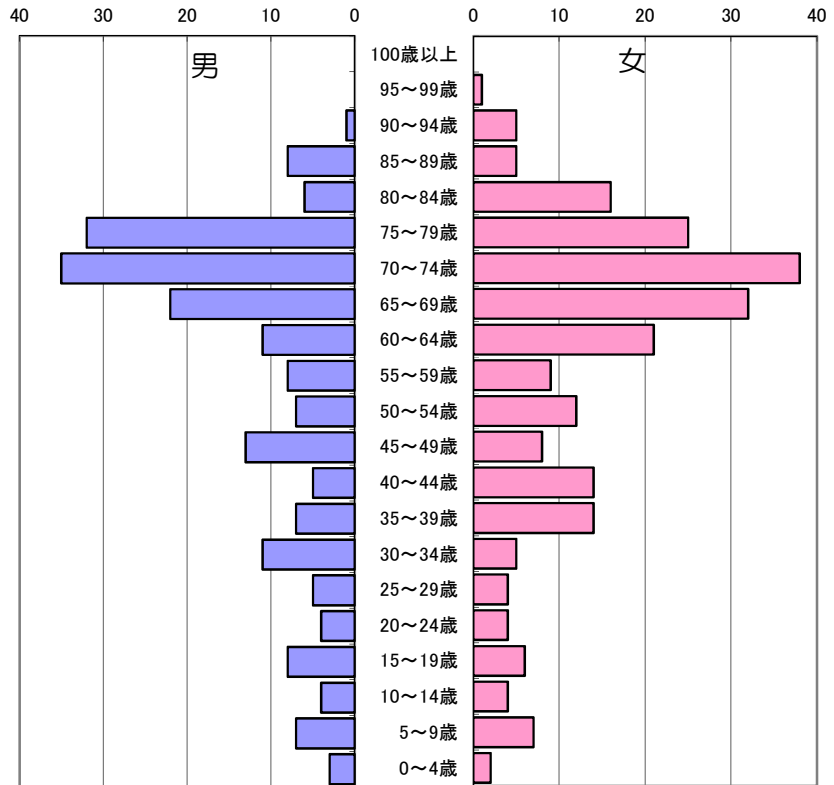

白井市人口構成（令和8年4月1日現在）

白井市人口データ（市内全域）

年齢	男	女	計
100歳以上	2	27	29
95～99歳	42	145	187
90～94歳	256	514	770
85～89歳	778	972	1,750
80～84歳	1,418	1,783	3,201
75～79歳	2,173	2,474	4,647
70～74歳	1,852	2,134	3,986
65～69歳	1,716	1,821	3,537
60～64歳	1,893	1,828	3,721
55～59歳	2,413	2,232	4,645
50～54歳	2,904	2,727	5,631
45～49歳	2,451	2,274	4,725
40～44歳	1,844	1,805	3,649
35～39歳	1,513	1,409	2,922
30～34歳	1,272	1,112	2,384
25～29歳	1,246	1,042	2,288
20～24歳	1,748	1,556	3,304
15～19歳	1,827	1,690	3,517
10～14歳	1,494	1,458	2,952
5～9歳	1,138	1,143	2,281
0～4歳	767	711	1,478
合計	30,747	30,857	61,604

65歳以上人口の割合 29.4%

南山小学校区 人口データ

年齢	男	女	計
100歳以上	0	2	2
95～99歳	3	13	16
90～94歳	39	61	100
85～89歳	115	127	242
80～84歳	181	261	442
75～79歳	304	319	623
70～74歳	223	291	514
65～69歳	164	208	372
60～64歳	218	209	427
55～59歳	261	294	555
50～54歳	371	353	724
45～49歳	268	294	562
40～44歳	129	152	281
35～39歳	101	106	207
30～34歳	83	83	166
25～29歳	96	100	196
20～24歳	188	169	357
15～19歳	261	211	472
10～14歳	149	142	291
5～9歳	87	84	171
0～4歳	52	47	99
合計	3,293	3,526	6,819

65歳以上人口の割合 33.9%

白井市人口構成（令和8年4月1日現在）

アーバンエクセル白井自治会 人口データ

年齢	男	女	計
100歳以上	0	0	0
95～99歳	0	1	1
90～94歳	1	5	6
85～89歳	8	5	13
80～84歳	6	16	22
75～79歳	32	25	57
70～74歳	35	38	73
65～69歳	22	32	54
60～64歳	11	21	32
55～59歳	8	9	17
50～54歳	7	12	19
45～49歳	13	8	21
40～44歳	5	14	19
35～39歳	7	14	21
30～34歳	11	5	16
25～29歳	5	4	9
20～24歳	4	4	8
15～19歳	8	6	14
10～14歳	4	4	8
5～9歳	7	7	14
0～4歳	3	2	5
合計	197	232	429

65歳以上人口の割合 52.7%

グリーン南山自治会 人口データ

年齢	男	女	計
100歳以上	0	0	0
95～99歳	0	0	0
90～94歳	2	7	9
85～89歳	6	6	12
80～84歳	14	22	36
75～79歳	28	21	49
70～74歳	18	31	49
65～69歳	14	17	31
60～64歳	9	13	22
55～59歳	14	15	29
50～54歳	21	14	35
45～49歳	9	7	16
40～44歳	10	4	14
35～39歳	12	2	14
30～34歳	3	4	7
25～29歳	2	3	5
20～24歳	6	5	11
15～19歳	6	3	9
10～14歳	2	6	8
5～9歳	3	1	4
0～4歳	2	1	3
合計	181	182	363