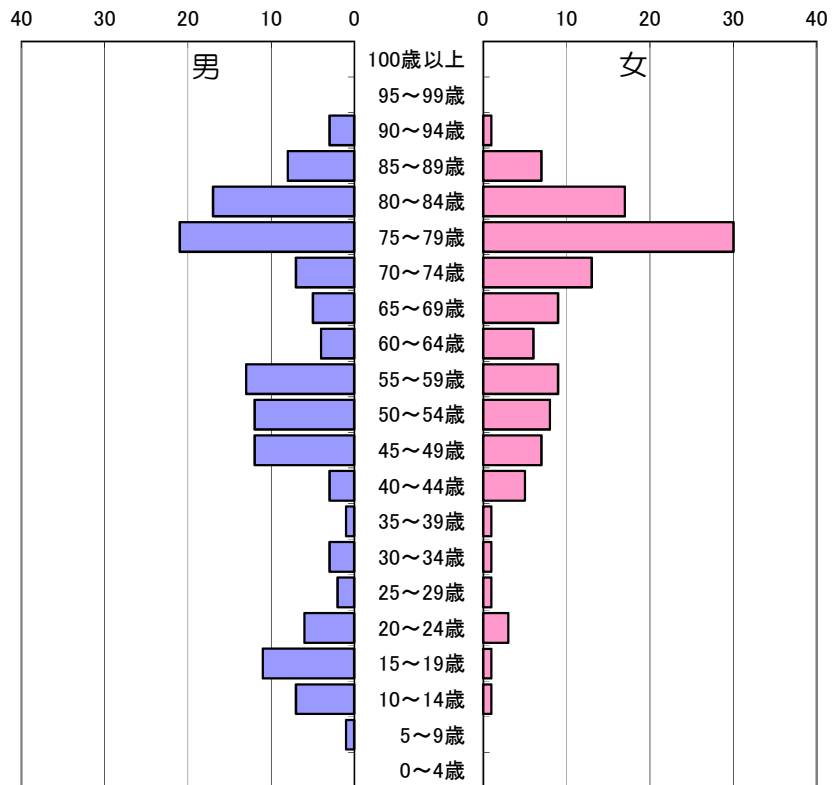

65歳以上人口の割合

16.8%

白井市人口構成（令和8年4月1日現在）

堀込1丁目2番地区 人口データ

年齢	男	女	計
100歳以上	0	0	0
95～99歳	0	1	1
90～94歳	1	0	1
85～89歳	0	0	0
80～84歳	2	2	4
75～79歳	2	3	5
70～74歳	2	3	5
65～69歳	2	1	3
60～64歳	2	3	5
55～59歳	6	5	11
50～54歳	4	7	11
45～49歳	2	7	9
40～44歳	4	2	6
35～39歳	4	7	11
30～34歳	1	0	1
25～29歳	2	6	8
20～24歳	6	4	10
15～19歳	4	3	7
10～14歳	5	2	7
5～9歳	3	2	5
0～4歳	3	1	4
合計	55	59	114

65歳以上人口の割合 16.7%

堀込第一自治会 人口データ

年齢	男	女	計
100歳以上	0	0	0
95～99歳	0	2	2
90～94歳	8	11	19
85～89歳	24	28	52
80～84歳	29	44	73
75～79歳	29	43	72
70～74歳	19	24	43
65～69歳	12	13	25
60～64歳	16	20	36
55～59歳	16	28	44
50～54歳	12	23	35
45～49歳	18	10	28
40～44歳	5	7	12
35～39歳	6	2	8
30～34歳	3	5	8
25～29歳	7	8	15
20～24歳	4	3	7
15～19歳	5	4	9
10～14歳	4	2	6
5～9歳	2	1	3
0～4歳	5	0	5
合計	224	278	502

65歳以上人口の割合 57.0%

白井市人口構成（令和8年4月1日現在）

堀込団地 人口データ

年齢	男	女	計
100歳以上	0	0	0
95～99歳	1	0	1
90～94歳	1	6	7
85～89歳	4	6	10
80～84歳	8	8	16
75～79歳	13	12	25
70～74歳	9	11	20
65～69歳	5	6	11
60～64歳	8	7	15
55～59歳	15	13	28
50～54歳	9	7	16
45～49歳	10	9	19
40～44歳	14	5	19
35～39歳	10	10	20
30～34歳	12	7	19
25～29歳	15	12	27
20～24歳	12	8	20
15～19歳	8	4	12
10～14歳	3	3	6
5～9歳	3	0	3
0～4歳	4	9	13
合計	164	143	307

65歳以上人口の割合 29.3%

堀込第二住宅団地管理組合 人口データ

年齢	男	女	計
100歳以上	0	0	0
95～99歳	0	0	0
90～94歳	3	1	4
85～89歳	8	7	15
80～84歳	17	17	34
75～79歳	21	30	51
70～74歳	7	13	20
65～69歳	5	9	14
60～64歳	4	6	10
55～59歳	13	9	22
50～54歳	12	8	20
45～49歳	12	7	19
40～44歳	3	5	8
35～39歳	1	1	2
30～34歳	3	1	4
25～29歳	2	1	3
20～24歳	6	3	9
15～19歳	11	1	12
10～14歳	7	1	8
5～9歳	1	0	1
0～4歳	0	0	0
合計	136	120	256