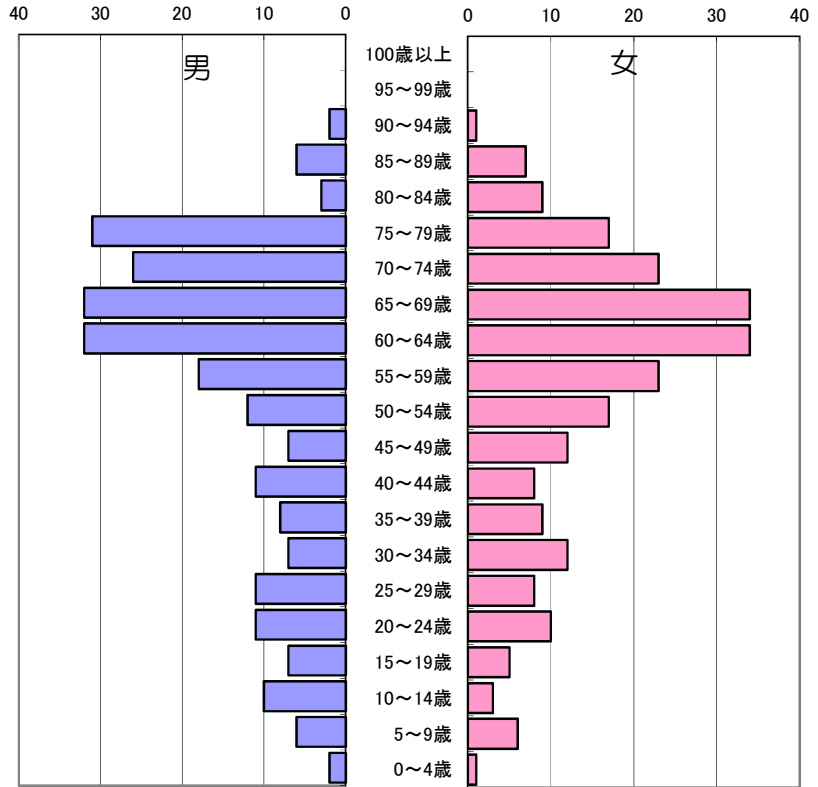

65歳以上人口の割合 51.2%

白井市人口構成（令和8年4月1日現在）

南山第一住宅管理組合 人口データ

年齢	男	女	計
100歳以上	0	0	0
95～99歳	0	0	0
90～94歳	3	5	8
85～89歳	9	10	19
80～84歳	21	31	52
75～79歳	21	30	51
70～74歳	13	10	23
65～69歳	5	8	13
60～64歳	10	6	16
55～59歳	14	11	25
50～54歳	17	15	32
45～49歳	11	10	21
40～44歳	7	12	19
35～39歳	5	6	11
30～34歳	2	3	5
25～29歳	7	0	7
20～24歳	5	12	17
15～19歳	9	5	14
10～14歳	6	5	11
5～9歳	4	4	8
0～4歳	4	0	4
合計	173	183	356

65歳以上人口の割合 46.6%

南山一丁目自治会 人口データ

年齢	男	女	計
100歳以上	0	1	1
95～99歳	0	0	0
90～94歳	2	4	6
85～89歳	6	6	12
80～84歳	14	25	39
75～79歳	21	24	45
70～74歳	11	30	41
65～69歳	12	16	28
60～64歳	7	15	22
55～59歳	7	20	27
50～54歳	14	18	32
45～49歳	11	16	27
40～44歳	9	9	18
35～39歳	4	8	12
30～34歳	8	6	14
25～29歳	6	9	15
20～24歳	4	14	18
15～19歳	13	10	23
10～14歳	8	8	16
5～9歳	14	3	17
0～4歳	5	5	10
合計	176	247	423

65歳以上人口の割合 40.7%

白井市人口構成（令和8年4月1日現在）

パークハイツ南山自治会 人口データ

年齢	男	女	計
100歳以上	0	0	0
95～99歳	0	0	0
90～94歳	2	1	3
85～89歳	6	7	13
80～84歳	3	9	12
75～79歳	31	17	48
70～74歳	26	23	49
65～69歳	32	34	66
60～64歳	32	34	66
55～59歳	18	23	41
50～54歳	12	17	29
45～49歳	7	12	19
40～44歳	11	8	19
35～39歳	8	9	17
30～34歳	7	12	19
25～29歳	11	8	19
20～24歳	11	10	21
15～19歳	7	5	12
10～14歳	10	3	13
5～9歳	6	6	12
0～4歳	2	1	3
合計	242	239	481

65歳以上人口の割合 39.7%

南山二丁目自治会 人口データ

年齢	男	女	計
100歳以上	0	0	0
95～99歳	0	0	0
90～94歳	3	0	3
85～89歳	18	11	29
80～84歳	15	29	44
75～79歳	13	23	36
70～74歳	9	10	19
65～69歳	3	4	7
60～64歳	7	8	15
55～59歳	8	8	16
50～54歳	27	11	38
45～49歳	11	13	24
40～44歳	11	8	19
35～39歳	10	16	26
30～34歳	5	4	9
25～29歳	2	5	7
20～24歳	6	6	12
15～19歳	11	8	19
10～14歳	13	8	21
5～9歳	9	8	17
0～4歳	6	9	15
合計	187	189	376