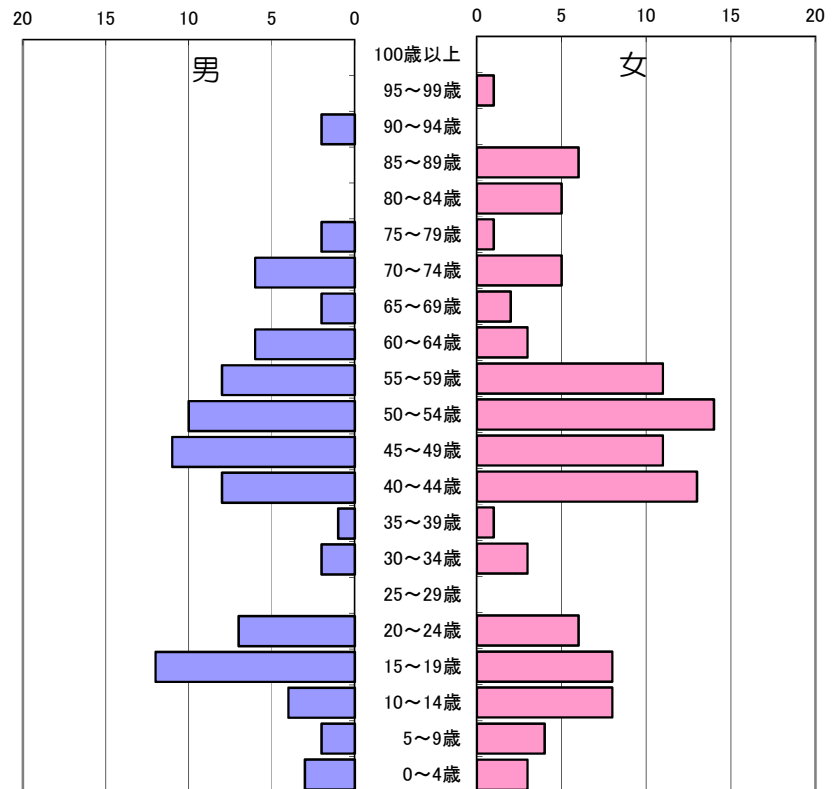

65歳以上人口の割合 36.7%

白井市人口構成（令和8年4月1日現在）

南山三丁目自治会 人口データ

年齢	男	女	計
100歳以上	0	1	1
95～99歳	1	3	4
90～94歳	1	3	4
85～89歳	4	5	9
80～84歳	17	10	27
75～79歳	30	29	59
70～74歳	29	32	61
65～69歳	8	22	30
60～64歳	17	14	31
55～59歳	7	13	20
50～54歳	16	9	25
45～49歳	15	15	30
40～44歳	8	15	23
35～39歳	15	13	28
30～34歳	6	13	19
25～29歳	6	10	16
20～24歳	9	3	12
15～19歳	7	7	14
10～14歳	7	9	16
5～9歳	6	12	18
0～4歳	5	5	10
合計	214	243	457

65歳以上人口の割合

42.7%

ライオンズ白井ステーションプラザ自治会 人口データ

年齢	男	女	計
100歳以上	0	0	0
95～99歳	0	1	1
90～94歳	2	0	2
85～89歳	0	6	6
80～84歳	0	5	5
75～79歳	2	1	3
70～74歳	6	5	11
65～69歳	2	2	4
60～64歳	6	3	9
55～59歳	8	11	19
50～54歳	10	14	24
45～49歳	11	11	22
40～44歳	8	13	21
35～39歳	1	1	2
30～34歳	2	3	5
25～29歳	0	0	0
20～24歳	7	6	13
15～19歳	12	8	20
10～14歳	4	8	12
5～9歳	2	4	6
0～4歳	3	3	6
合計	86	105	191

65歳以上人口の割合

16.8%

白井市人口構成（令和8年4月1日現在）

堀込1丁目2番地区 人口データ

年齢	男	女	計
100歳以上	0	0	0
95～99歳	0	1	1
90～94歳	1	0	1
85～89歳	0	0	0
80～84歳	2	2	4
75～79歳	2	3	5
70～74歳	2	3	5
65～69歳	2	1	3
60～64歳	2	3	5
55～59歳	6	5	11
50～54歳	4	7	11
45～49歳	2	7	9
40～44歳	4	2	6
35～39歳	4	7	11
30～34歳	1	0	1
25～29歳	2	6	8
20～24歳	6	4	10
15～19歳	4	3	7
10～14歳	5	2	7
5～9歳	3	2	5
0～4歳	3	1	4
合計	55	59	114

65歳以上人口の割合 16.7%

堀込第一自治会 人口データ

年齢	男	女	計
100歳以上	0	0	0
95～99歳	0	2	2
90～94歳	8	11	19
85～89歳	24	28	52
80～84歳	29	44	73
75～79歳	29	43	72
70～74歳	19	24	43
65～69歳	12	13	25
60～64歳	16	20	36
55～59歳	16	28	44
50～54歳	12	23	35
45～49歳	18	10	28
40～44歳	5	7	12
35～39歳	6	2	8
30～34歳	3	5	8
25～29歳	7	8	15
20～24歳	4	3	7
15～19歳	5	4	9
10～14歳	4	2	6
5～9歳	2	1	3
0～4歳	5	0	5
合計	224	278	502