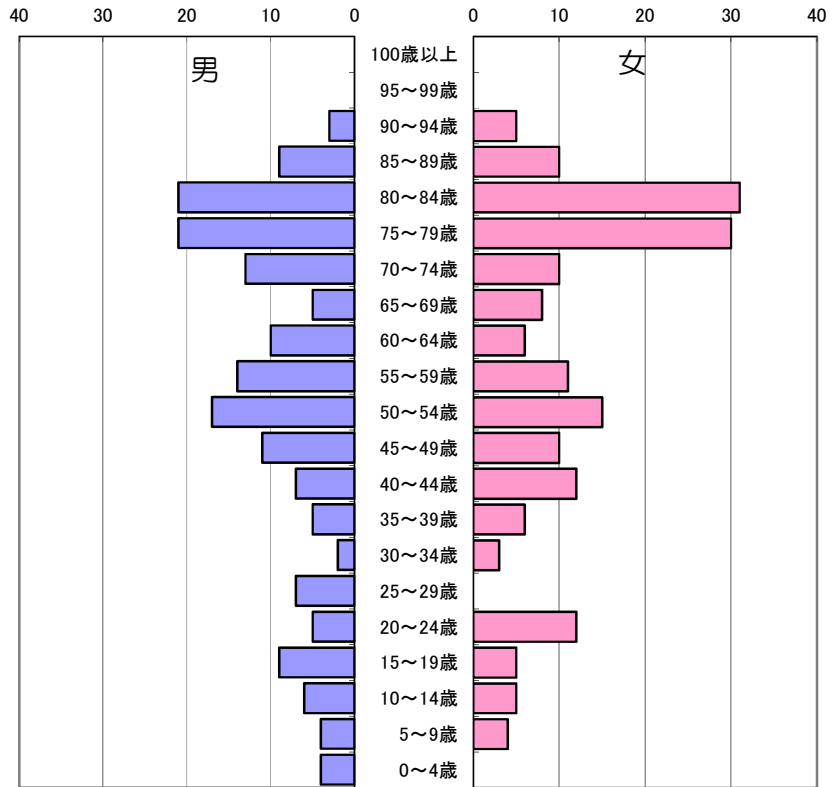

65歳以上人口の割合 33.9%

白井市人口構成（令和8年4月1日現在）

アーバンエクセル白井自治会 人口データ

年齢	男	女	計
100歳以上	0	0	0
95～99歳	0	1	1
90～94歳	1	5	6
85～89歳	8	5	13
80～84歳	6	16	22
75～79歳	32	25	57
70～74歳	35	38	73
65～69歳	22	32	54
60～64歳	11	21	32
55～59歳	8	9	17
50～54歳	7	12	19
45～49歳	13	8	21
40～44歳	5	14	19
35～39歳	7	14	21
30～34歳	11	5	16
25～29歳	5	4	9
20～24歳	4	4	8
15～19歳	8	6	14
10～14歳	4	4	8
5～9歳	7	7	14
0～4歳	3	2	5
合計	197	232	429

65歳以上人口の割合 52.7%

グリーン南山自治会 人口データ

年齢	男	女	計
100歳以上	0	0	0
95～99歳	0	0	0
90～94歳	2	7	9
85～89歳	6	6	12
80～84歳	14	22	36
75～79歳	28	21	49
70～74歳	18	31	49
65～69歳	14	17	31
60～64歳	9	13	22
55～59歳	14	15	29
50～54歳	21	14	35
45～49歳	9	7	16
40～44歳	10	4	14
35～39歳	12	2	14
30～34歳	3	4	7
25～29歳	2	3	5
20～24歳	6	5	11
15～19歳	6	3	9
10～14歳	2	6	8
5～9歳	3	1	4
0～4歳	2	1	3
合計	181	182	363

65歳以上人口の割合 51.2%

白井市人口構成（令和8年4月1日現在）

南山第一住宅管理組合 人口データ

年齢	男	女	計
100歳以上	0	0	0
95～99歳	0	0	0
90～94歳	3	5	8
85～89歳	9	10	19
80～84歳	21	31	52
75～79歳	21	30	51
70～74歳	13	10	23
65～69歳	5	8	13
60～64歳	10	6	16
55～59歳	14	11	25
50～54歳	17	15	32
45～49歳	11	10	21
40～44歳	7	12	19
35～39歳	5	6	11
30～34歳	2	3	5
25～29歳	7	0	7
20～24歳	5	12	17
15～19歳	9	5	14
10～14歳	6	5	11
5～9歳	4	4	8
0～4歳	4	0	4
合計	173	183	356

65歳以上人口の割合 46.6%

南山一丁目自治会 人口データ

年齢	男	女	計
100歳以上	0	1	1
95～99歳	0	0	0
90～94歳	2	4	6
85～89歳	6	6	12
80～84歳	14	25	39
75～79歳	21	24	45
70～74歳	11	30	41
65～69歳	12	16	28
60～64歳	7	15	22
55～59歳	7	20	27
50～54歳	14	18	32
45～49歳	11	16	27
40～44歳	9	9	18
35～39歳	4	8	12
30～34歳	8	6	14
25～29歳	6	9	15
20～24歳	4	14	18
15～19歳	13	10	23
10～14歳	8	8	16
5～9歳	14	3	17
0～4歳	5	5	10
合計	176	247	423