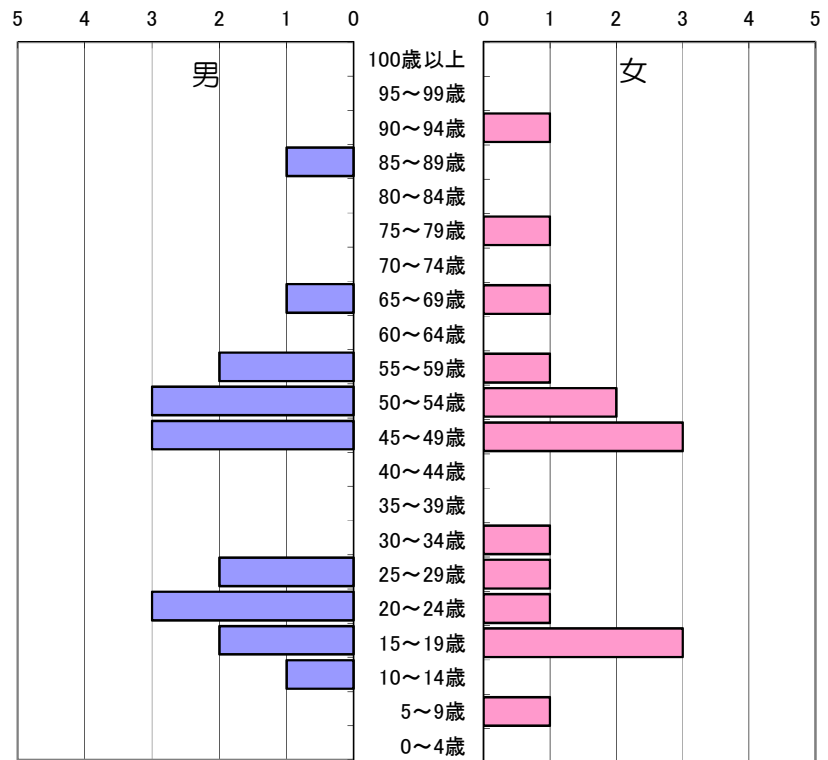

65歳以上人口の割合 57.0%

白井市人口構成（令和8年4月1日現在）

堀込団地 人口データ

年齢	男	女	計
100歳以上	0	0	0
95～99歳	1	0	1
90～94歳	1	6	7
85～89歳	4	6	10
80～84歳	8	8	16
75～79歳	13	12	25
70～74歳	9	11	20
65～69歳	5	6	11
60～64歳	8	7	15
55～59歳	15	13	28
50～54歳	9	7	16
45～49歳	10	9	19
40～44歳	14	5	19
35～39歳	10	10	20
30～34歳	12	7	19
25～29歳	15	12	27
20～24歳	12	8	20
15～19歳	8	4	12
10～14歳	3	3	6
5～9歳	3	0	3
0～4歳	4	9	13
合計	164	143	307

65歳以上人口の割合 29.3%

堀込第二住宅団地管理組合 人口データ

年齢	男	女	計
100歳以上	0	0	0
95～99歳	0	0	0
90～94歳	3	1	4
85～89歳	8	7	15
80～84歳	17	17	34
75～79歳	21	30	51
70～74歳	7	13	20
65～69歳	5	9	14
60～64歳	4	6	10
55～59歳	13	9	22
50～54歳	12	8	20
45～49歳	12	7	19
40～44歳	3	5	8
35～39歳	1	1	2
30～34歳	3	1	4
25～29歳	2	1	3
20～24歳	6	3	9
15～19歳	11	1	12
10～14歳	7	1	8
5～9歳	1	0	1
0～4歳	0	0	0
合計	136	120	256

65歳以上人口の割合 53.9%

白井市人口構成（令和8年4月1日現在）

トワイズ白井ステーションマークス 人口データ

年齢	男	女	計
100歳以上	0	0	0
95～99歳	0	0	0
90～94歳	0	4	4
85～89歳	2	3	5
80～84歳	3	5	8
75～79歳	10	12	22
70～74歳	5	7	12
65～69歳	8	6	14
60～64歳	6	5	11
55～59歳	13	15	28
50～54歳	26	21	47
45～49歳	23	28	51
40～44歳	5	11	16
35～39歳	6	3	9
30～34歳	1	2	3
25～29歳	2	2	4
20～24歳	10	6	16
15～19歳	24	13	37
10～14歳	11	18	29
5～9歳	4	11	15
0～4歳	3	2	5
合計	162	174	336

65歳以上人口の割合 19.3%

笹塚2丁目4番 人口データ

年齢	男	女	計
100歳以上	0	0	0
95～99歳	0	0	0
90～94歳	0	1	1
85～89歳	1	0	1
80～84歳	0	0	0
75～79歳	0	1	1
70～74歳	0	0	0
65～69歳	1	1	2
60～64歳	0	0	0
55～59歳	2	1	3
50～54歳	3	2	5
45～49歳	3	3	6
40～44歳	0	0	0
35～39歳	0	0	0
30～34歳	0	1	1
25～29歳	2	1	3
20～24歳	3	1	4
15～19歳	2	3	5
10～14歳	1	0	1
5～9歳	0	1	1
0～4歳	0	0	0
合計	18	16	34