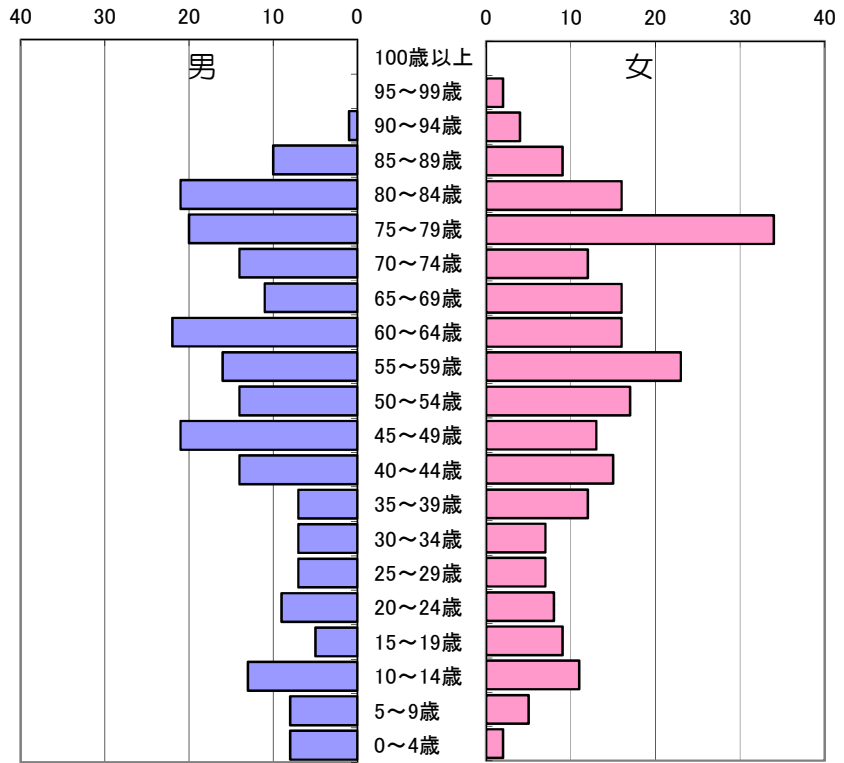

65歳以上人口の割合 22.3%

白井市人口構成（令和8年4月1日現在）

西白井3丁目自治会 人口データ

年齢	男	女	計
100歳以上	0	0	0
95～99歳	0	1	1
90～94歳	0	4	4
85～89歳	1	2	3
80～84歳	1	8	9
75～79歳	17	15	32
70～74歳	8	9	17
65～69歳	11	8	19
60～64歳	23	17	40
55～59歳	43	39	82
50～54歳	76	60	136
45～49歳	81	76	157
40～44歳	36	39	75
35～39歳	39	30	69
30～34歳	21	24	45
25～29歳	18	20	38
20～24歳	62	40	102
15～19歳	52	64	116
10～14歳	58	50	108
5～9歳	31	27	58
0～4歳	17	19	36
合計	595	552	1,147

65歳以上人口の割合 7.4%

二分山台自治会 人口データ

年齢	男	女	計
100歳以上	0	0	0
95～99歳	0	0	0
90～94歳	0	0	0
85～89歳	0	0	0
80～84歳	0	0	0
75～79歳	0	1	1
70～74歳	1	2	3
65～69歳	0	0	0
60～64歳	1	0	1
55～59歳	6	1	7
50～54歳	5	6	11
45～49歳	13	7	20
40～44歳	9	12	21
35～39歳	9	10	19
30～34歳	2	3	5
25～29歳	0	0	0
20～24歳	1	0	1
15～19歳	9	9	18
10～14歳	17	21	38
5～9歳	12	10	22
0～4歳	5	3	8
合計	90	85	175

65歳以上人口の割合 2.3%

白井市人口構成（令和8年4月1日現在）

七次台自治会 人口データ

年齢	男	女	計
100歳以上	0	0	0
95～99歳	0	2	2
90～94歳	1	4	5
85～89歳	10	9	19
80～84歳	21	16	37
75～79歳	20	34	54
70～74歳	14	12	26
65～69歳	11	16	27
60～64歳	22	16	38
55～59歳	16	23	39
50～54歳	14	17	31
45～49歳	21	13	34
40～44歳	14	15	29
35～39歳	7	12	19
30～34歳	7	7	14
25～29歳	7	7	14
20～24歳	9	8	17
15～19歳	5	9	14
10～14歳	13	11	24
5～9歳	8	5	13
0～4歳	8	2	10
合計	228	238	466

65歳以上人口の割合 36.5%

七次台3丁目自治会 人口データ

年齢	男	女	計
100歳以上	0	1	1
95～99歳	3	0	3
90～94歳	4	15	19
85～89歳	19	12	31
80～84歳	64	47	111
75～79歳	98	101	199
70～74歳	65	102	167
65～69歳	22	49	71
60～64歳	31	36	67
55～59歳	37	39	76
50～54歳	53	46	99
45～49歳	51	36	87
40～44歳	47	46	93
35～39歳	31	25	56
30～34歳	21	24	45
25～29歳	12	11	23
20～24歳	17	24	41
15～19歳	26	17	43
10～14歳	25	35	60
5～9歳	50	36	86
0～4歳	16	10	26
合計	692	712	1,404