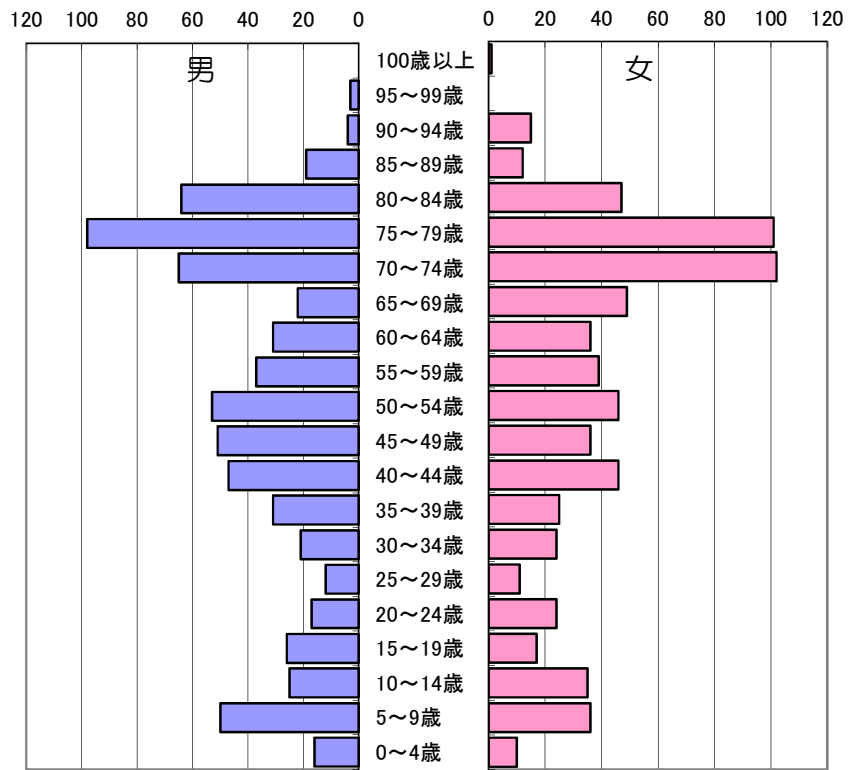

65歳以上人口の割合 22.3%

白井市人口構成（令和8年4月1日現在）

西白井3丁目自治会 人口データ

年齢	男	女	計
100歳以上	0	0	0
95～99歳	0	1	1
90～94歳	0	4	4
85～89歳	1	2	3
80～84歳	1	8	9
75～79歳	17	15	32
70～74歳	8	9	17
65～69歳	11	8	19
60～64歳	23	17	40
55～59歳	43	39	82
50～54歳	76	60	136
45～49歳	81	76	157
40～44歳	36	39	75
35～39歳	39	30	69
30～34歳	21	24	45
25～29歳	18	20	38
20～24歳	62	40	102
15～19歳	52	64	116
10～14歳	58	50	108
5～9歳	31	27	58
0～4歳	17	19	36
合計	595	552	1,147

65歳以上人口の割合 7.4%

二分山台自治会 人口データ

年齢	男	女	計
100歳以上	0	0	0
95～99歳	0	0	0
90～94歳	0	0	0
85～89歳	0	0	0
80～84歳	0	0	0
75～79歳	0	1	1
70～74歳	1	2	3
65～69歳	0	0	0
60～64歳	1	0	1
55～59歳	6	1	7
50～54歳	5	6	11
45～49歳	13	7	20
40～44歳	9	12	21
35～39歳	9	10	19
30～34歳	2	3	5
25～29歳	0	0	0
20～24歳	1	0	1
15～19歳	9	9	18
10～14歳	17	21	38
5～9歳	12	10	22
0～4歳	5	3	8
合計	90	85	175

65歳以上人口の割合 2.3%

白井市人口構成（令和8年4月1日現在）

七次台自治会 人口データ

年齢	男	女	計
100歳以上	0	0	0
95～99歳	0	2	2
90～94歳	1	4	5
85～89歳	10	9	19
80～84歳	21	16	37
75～79歳	20	34	54
70～74歳	14	12	26
65～69歳	11	16	27
60～64歳	22	16	38
55～59歳	16	23	39
50～54歳	14	17	31
45～49歳	21	13	34
40～44歳	14	15	29
35～39歳	7	12	19
30～34歳	7	7	14
25～29歳	7	7	14
20～24歳	9	8	17
15～19歳	5	9	14
10～14歳	13	11	24
5～9歳	8	5	13
0～4歳	8	2	10
合計	228	238	466

65歳以上人口の割合 36.5%

七次台3丁目自治会 人口データ

年齢	男	女	計
100歳以上	0	1	1
95～99歳	3	0	3
90～94歳	4	15	19
85～89歳	19	12	31
80～84歳	64	47	111
75～79歳	98	101	199
70～74歳	65	102	167
65～69歳	22	49	71
60～64歳	31	36	67
55～59歳	37	39	76
50～54歳	53	46	99
45～49歳	51	36	87
40～44歳	47	46	93
35～39歳	31	25	56
30～34歳	21	24	45
25～29歳	12	11	23
20～24歳	17	24	41
15～19歳	26	17	43
10～14歳	25	35	60
5～9歳	50	36	86
0～4歳	16	10	26
合計	692	712	1,404