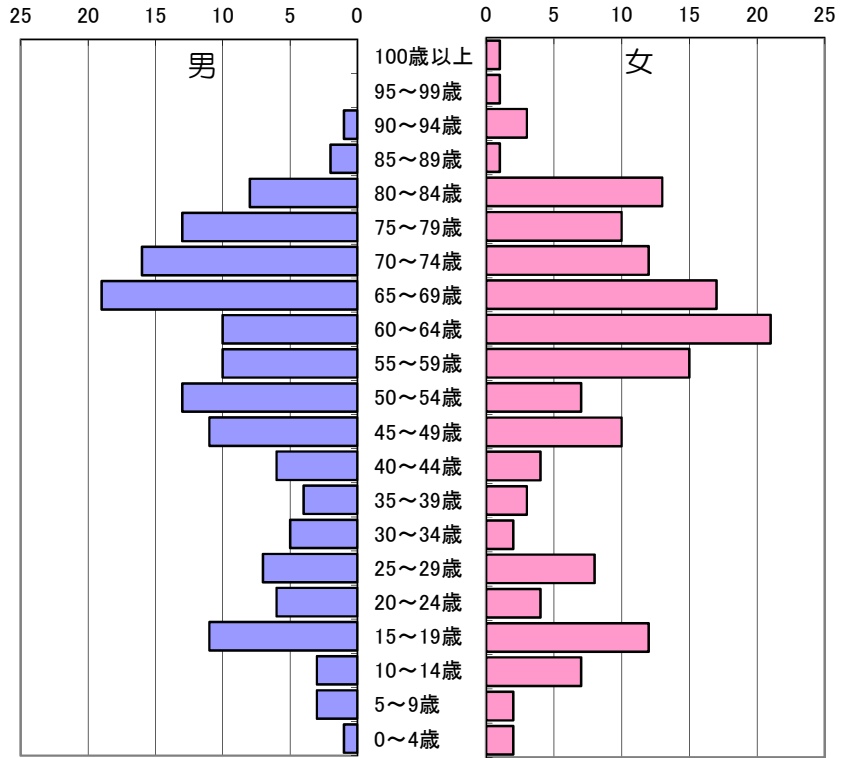

65歳以上人口の割合 2.3%

白井市人口構成（令和8年4月1日現在）

七次台自治会 人口データ

年齢	男	女	計
100歳以上	0	0	0
95～99歳	0	2	2
90～94歳	1	4	5
85～89歳	10	9	19
80～84歳	21	16	37
75～79歳	20	34	54
70～74歳	14	12	26
65～69歳	11	16	27
60～64歳	22	16	38
55～59歳	16	23	39
50～54歳	14	17	31
45～49歳	21	13	34
40～44歳	14	15	29
35～39歳	7	12	19
30～34歳	7	7	14
25～29歳	7	7	14
20～24歳	9	8	17
15～19歳	5	9	14
10～14歳	13	11	24
5～9歳	8	5	13
0～4歳	8	2	10
合計	228	238	466

65歳以上人口の割合 36.5%

七次台3丁目自治会 人口データ

年齢	男	女	計
100歳以上	0	1	1
95～99歳	3	0	3
90～94歳	4	15	19
85～89歳	19	12	31
80～84歳	64	47	111
75～79歳	98	101	199
70～74歳	65	102	167
65～69歳	22	49	71
60～64歳	31	36	67
55～59歳	37	39	76
50～54歳	53	46	99
45～49歳	51	36	87
40～44歳	47	46	93
35～39歳	31	25	56
30～34歳	21	24	45
25～29歳	12	11	23
20～24歳	17	24	41
15～19歳	26	17	43
10～14歳	25	35	60
5～9歳	50	36	86
0～4歳	16	10	26
合計	692	712	1,404

65歳以上人口の割合 42.9%

白井市人口構成（令和8年4月1日現在）

七次台四丁目自治会 人口データ

年齢	男	女	計
100歳以上	0	1	1
95～99歳	0	1	1
90～94歳	1	3	4
85～89歳	2	1	3
80～84歳	8	13	21
75～79歳	13	10	23
70～74歳	16	12	28
65～69歳	19	17	36
60～64歳	10	21	31
55～59歳	10	15	25
50～54歳	13	7	20
45～49歳	11	10	21
40～44歳	6	4	10
35～39歳	4	3	7
30～34歳	5	2	7
25～29歳	7	8	15
20～24歳	6	4	10
15～19歳	11	12	23
10～14歳	3	7	10
5～9歳	3	2	5
0～4歳	1	2	3
合計	149	155	304

65歳以上人口の割合 38.5%

野口自治会 人口データ

年齢	男	女	計
100歳以上	0	1	1
95～99歳	0	1	1
90～94歳	1	3	4
85～89歳	1	4	5
80～84歳	9	8	17
75～79歳	16	20	36
70～74歳	12	12	24
65～69歳	18	12	30
60～64歳	15	18	33
55～59歳	33	29	62
50～54歳	36	44	80
45～49歳	9	17	26
40～44歳	4	3	7
35～39歳	7	2	9
30～34歳	6	11	17
25～29歳	13	9	22
20～24歳	25	32	57
15～19歳	15	16	31
10～14歳	14	3	17
5～9歳	3	6	9
0～4歳	2	4	6
合計	239	255	494