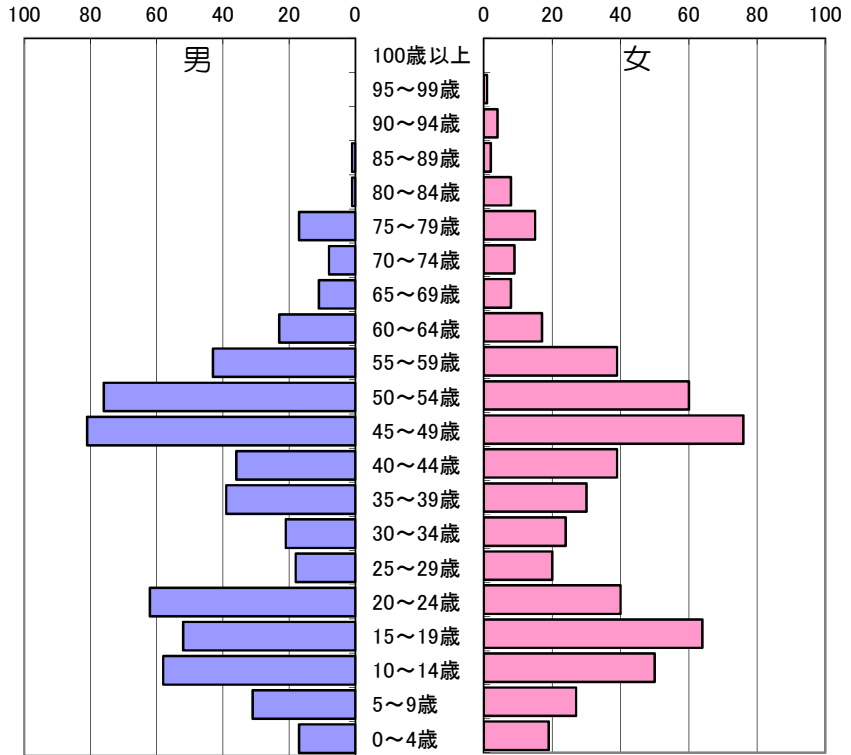

白井市人口構成（令和8年4月1日現在）

白井市人口データ（市内全域）

年齢	男	女	計
100歳以上	2	27	29
95～99歳	42	145	187
90～94歳	256	514	770
85～89歳	778	972	1,750
80～84歳	1,418	1,783	3,201
75～79歳	2,173	2,474	4,647
70～74歳	1,852	2,134	3,986
65～69歳	1,716	1,821	3,537
60～64歳	1,893	1,828	3,721
55～59歳	2,413	2,232	4,645
50～54歳	2,904	2,727	5,631
45～49歳	2,451	2,274	4,725
40～44歳	1,844	1,805	3,649
35～39歳	1,513	1,409	2,922
30～34歳	1,272	1,112	2,384
25～29歳	1,246	1,042	2,288
20～24歳	1,748	1,556	3,304
15～19歳	1,827	1,690	3,517
10～14歳	1,494	1,458	2,952
5～9歳	1,138	1,143	2,281
0～4歳	767	711	1,478
合計	30,747	30,857	61,604

65歳以上人口の割合 29.4%

七次台小学校区 人口データ

年齢	男	女	計
100歳以上	0	3	3
95～99歳	3	7	10
90～94歳	9	35	44
85～89歳	36	44	80
80～84歳	114	108	222
75～79歳	179	202	381
70～74歳	139	174	313
65～69歳	108	127	235
60～64歳	139	135	274
55～59歳	210	193	403
50～54歳	324	266	590
45～49歳	297	279	576
40～44歳	184	188	372
35～39歳	149	131	280
30～34歳	100	107	207
25～29歳	87	86	173
20～24歳	196	171	367
15～19歳	219	214	433
10～14歳	190	200	390
5～9歳	139	127	266
0～4歳	80	72	152
合計	2,902	2,869	5,771

65歳以上人口の割合 22.3%

白井市人口構成（令和8年4月1日現在）

西白井3丁目自治会 人口データ

年齢	男	女	計
100歳以上	0	0	0
95～99歳	0	1	1
90～94歳	0	4	4
85～89歳	1	2	3
80～84歳	1	8	9
75～79歳	17	15	32
70～74歳	8	9	17
65～69歳	11	8	19
60～64歳	23	17	40
55～59歳	43	39	82
50～54歳	76	60	136
45～49歳	81	76	157
40～44歳	36	39	75
35～39歳	39	30	69
30～34歳	21	24	45
25～29歳	18	20	38
20～24歳	62	40	102
15～19歳	52	64	116
10～14歳	58	50	108
5～9歳	31	27	58
0～4歳	17	19	36
合計	595	552	1,147

65歳以上人口の割合 7.4%

二分山台自治会 人口データ

年齢	男	女	計
100歳以上	0	0	0
95～99歳	0	0	0
90～94歳	0	0	0
85～89歳	0	0	0
80～84歳	0	0	0
75～79歳	0	1	1
70～74歳	1	2	3
65～69歳	0	0	0
60～64歳	1	0	1
55～59歳	6	1	7
50～54歳	5	6	11
45～49歳	13	7	20
40～44歳	9	12	21
35～39歳	9	10	19
30～34歳	2	3	5
25～29歳	0	0	0
20～24歳	1	0	1
15～19歳	9	9	18
10～14歳	17	21	38
5～9歳	12	10	22
0～4歳	5	3	8
合計	90	85	175