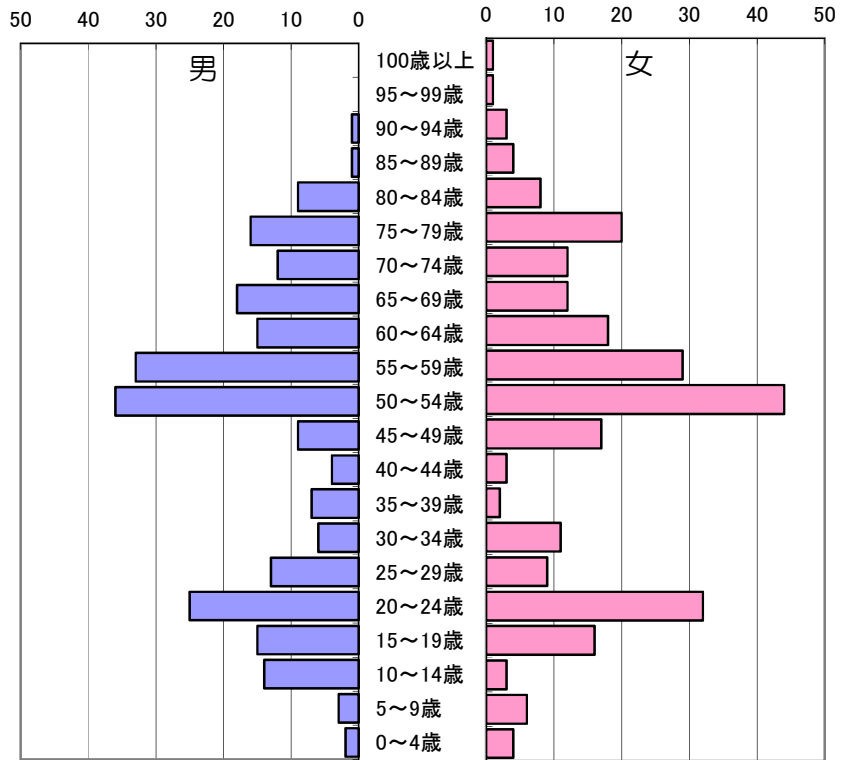

野口自治会 人口データ

年齢	男	女	計
100歳以上	0	1	1
95～99歳	0	1	1
90～94歳	1	3	4
85～89歳	1	4	5
80～84歳	9	8	17
75～79歳	16	20	36
70～74歳	12	12	24
65～69歳	18	12	30
60～64歳	15	18	33
55～59歳	33	29	62
50～54歳	36	44	80
45～49歳	9	17	26
40～44歳	4	3	7
35～39歳	7	2	9
30～34歳	6	11	17
25～29歳	13	9	22
20～24歳	25	32	57
15～19歳	15	16	31
10～14歳	14	3	17
5～9歳	3	6	9
0～4歳	2	4	6
合計	239	255	494

65歳以上人口の割合 23.9%