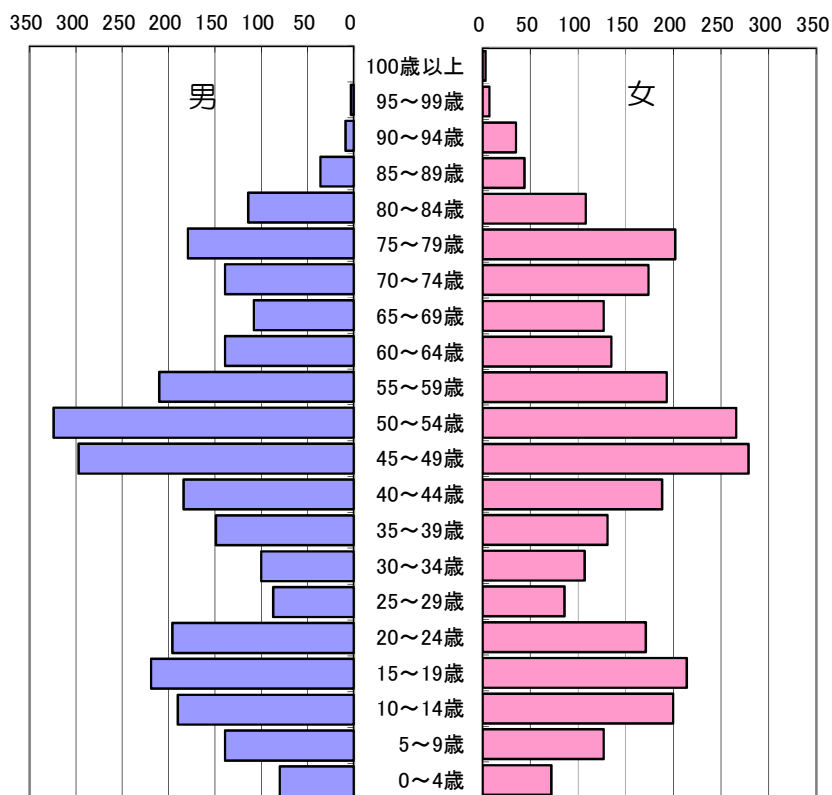

白井市人口構成（令和8年4月1日現在）

白井市人口データ（市内全域）

年齢	男	女	計
100歳以上	2	27	29
95～99歳	42	145	187
90～94歳	256	514	770
85～89歳	778	972	1,750
80～84歳	1,418	1,783	3,201
75～79歳	2,173	2,474	4,647
70～74歳	1,852	2,134	3,986
65～69歳	1,716	1,821	3,537
60～64歳	1,893	1,828	3,721
55～59歳	2,413	2,232	4,645
50～54歳	2,904	2,727	5,631
45～49歳	2,451	2,274	4,725
40～44歳	1,844	1,805	3,649
35～39歳	1,513	1,409	2,922
30～34歳	1,272	1,112	2,384
25～29歳	1,246	1,042	2,288
20～24歳	1,748	1,556	3,304
15～19歳	1,827	1,690	3,517
10～14歳	1,494	1,458	2,952
5～9歳	1,138	1,143	2,281
0～4歳	767	711	1,478
合計	30,747	30,857	61,604

65歳以上人口の割合 29.4%

七次台小学校区 人口データ

年齢	男	女	計
100歳以上	0	3	3
95～99歳	3	7	10
90～94歳	9	35	44
85～89歳	36	44	80
80～84歳	114	108	222
75～79歳	179	202	381
70～74歳	139	174	313
65～69歳	108	127	235
60～64歳	139	135	274
55～59歳	210	193	403
50～54歳	324	266	590
45～49歳	297	279	576
40～44歳	184	188	372
35～39歳	149	131	280
30～34歳	100	107	207
25～29歳	87	86	173
20～24歳	196	171	367
15～19歳	219	214	433
10～14歳	190	200	390
5～9歳	139	127	266
0～4歳	80	72	152
合計	2,902	2,869	5,771

65歳以上人口の割合 22.3%

白井市人口構成（令和8年4月1日現在）

西白井3丁目自治会 人口データ

年齢	男	女	計
100歳以上	0	0	0
95～99歳	0	1	1
90～94歳	0	4	4
85～89歳	1	2	3
80～84歳	1	8	9
75～79歳	17	15	32
70～74歳	8	9	17
65～69歳	11	8	19
60～64歳	23	17	40
55～59歳	43	39	82
50～54歳	76	60	136
45～49歳	81	76	157
40～44歳	36	39	75
35～39歳	39	30	69
30～34歳	21	24	45
25～29歳	18	20	38
20～24歳	62	40	102
15～19歳	52	64	116
10～14歳	58	50	108
5～9歳	31	27	58
0～4歳	17	19	36
合計	595	552	1,147

65歳以上人口の割合 7.0%