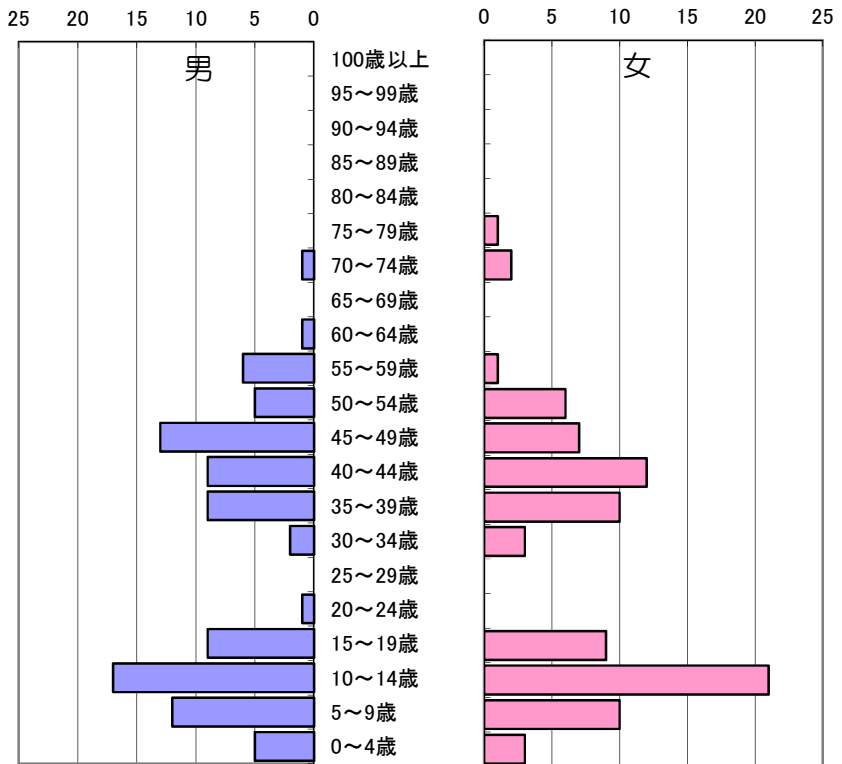

65歳以上人口の割合 29.4%

七次台小学校区 人口データ

年齢	男	女	計
100歳以上	0	3	3
95～99歳	3	7	10
90～94歳	9	35	44
85～89歳	36	44	80
80～84歳	114	108	222
75～79歳	179	202	381
70～74歳	139	174	313
65～69歳	108	127	235
60～64歳	139	135	274
55～59歳	210	193	403
50～54歳	324	266	590
45～49歳	297	279	576
40～44歳	184	188	372
35～39歳	149	131	280
30～34歳	100	107	207
25～29歳	87	86	173
20～24歳	196	171	367
15～19歳	219	214	433
10～14歳	190	200	390
5～9歳	139	127	266
0～4歳	80	72	152
合計	2,902	2,869	5,771

65歳以上人口の割合 22.3%

白井市人口構成（令和8年4月1日現在）

西白井3丁目自治会 人口データ

年齢	男	女	計
100歳以上	0	0	0
95～99歳	0	1	1
90～94歳	0	4	4
85～89歳	1	2	3
80～84歳	1	8	9
75～79歳	17	15	32
70～74歳	8	9	17
65～69歳	11	8	19
60～64歳	23	17	40
55～59歳	43	39	82
50～54歳	76	60	136
45～49歳	81	76	157
40～44歳	36	39	75
35～39歳	39	30	69
30～34歳	21	24	45
25～29歳	18	20	38
20～24歳	62	40	102
15～19歳	52	64	116
10～14歳	58	50	108
5～9歳	31	27	58
0～4歳	17	19	36
合計	595	552	1,147

65歳以上人口の割合 7.4%

二分山台自治会 人口データ

年齢	男	女	計
100歳以上	0	0	0
95～99歳	0	0	0
90～94歳	0	0	0
85～89歳	0	0	0
80～84歳	0	0	0
75～79歳	0	1	1
70～74歳	1	2	3
65～69歳	0	0	0
60～64歳	1	0	1
55～59歳	6	1	7
50～54歳	5	6	11
45～49歳	13	7	20
40～44歳	9	12	21
35～39歳	9	10	19
30～34歳	2	3	5
25～29歳	0	0	0
20～24歳	1	0	1
15～19歳	9	9	18
10～14歳	17	21	38
5～9歳	12	10	22
0～4歳	5	3	8
合計	90	85	175

65歳以上人口の割合 2.3%

白井市人口構成（令和8年4月1日現在）

七次台自治会 人口データ

年齢	男	女	計
100歳以上	0	0	0
95～99歳	0	2	2
90～94歳	1	4	5
85～89歳	10	9	19
80～84歳	21	16	37
75～79歳	20	34	54
70～74歳	14	12	26
65～69歳	11	16	27
60～64歳	22	16	38
55～59歳	16	23	39
50～54歳	14	17	31
45～49歳	21	13	34
40～44歳	14	15	29
35～39歳	7	12	19
30～34歳	7	7	14
25～29歳	7	7	14
20～24歳	9	8	17
15～19歳	5	9	14
10～14歳	13	11	24
5～9歳	8	5	13
0～4歳	8	2	10
合計	228	238	466