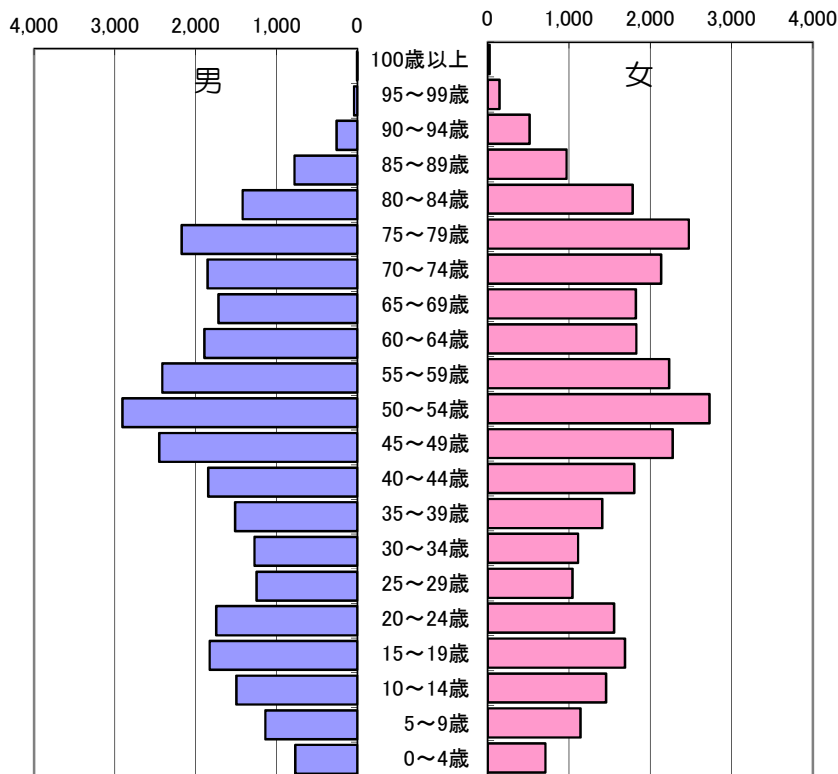

白井市人口構成（令和8年4月1日現在）

白井市人口データ（市内全域）

年齢	男	女	計
100歳以上	2	27	29
95～99歳	42	145	187
90～94歳	256	514	770
85～89歳	778	972	1,750
80～84歳	1,418	1,783	3,201
75～79歳	2,173	2,474	4,647
70～74歳	1,852	2,134	3,986
65～69歳	1,716	1,821	3,537
60～64歳	1,893	1,828	3,721
55～59歳	2,413	2,232	4,645
50～54歳	2,904	2,727	5,631
45～49歳	2,451	2,274	4,725
40～44歳	1,844	1,805	3,649
35～39歳	1,513	1,409	2,922
30～34歳	1,272	1,112	2,384
25～29歳	1,246	1,042	2,288
20～24歳	1,748	1,556	3,304
15～19歳	1,827	1,690	3,517
10～14歳	1,494	1,458	2,952
5～9歳	1,138	1,143	2,281
0～4歳	767	711	1,478
合計	30,747	30,857	61,604

65歳以上人口の割合 29.4%

七次台小学校区 人口データ

年齢	男	女	計
100歳以上	0	3	3
95～99歳	3	7	10
90～94歳	9	35	44
85～89歳	36	44	80
80～84歳	114	108	222
75～79歳	179	202	381
70～74歳	139	174	313
65～69歳	108	127	235
60～64歳	139	135	274
55～59歳	210	193	403
50～54歳	324	266	590
45～49歳	297	279	576
40～44歳	184	188	372
35～39歳	149	131	280
30～34歳	100	107	207
25～29歳	87	86	173
20～24歳	196	171	367
15～19歳	219	214	433
10～14歳	190	200	390
5～9歳	139	127	266
0～4歳	80	72	152
合計	2,902	2,869	5,771

65歳以上人口の割合 22.3%

白井市人口構成（令和8年4月1日現在）

西白井3丁目自治会 人口データ

年齢	男	女	計
100歳以上	0	0	0
95～99歳	0	1	1
90～94歳	0	4	4
85～89歳	1	2	3
80～84歳	1	8	9
75～79歳	17	15	32
70～74歳	8	9	17
65～69歳	11	8	19
60～64歳	23	17	40
55～59歳	43	39	82
50～54歳	76	60	136
45～49歳	81	76	157
40～44歳	36	39	75
35～39歳	39	30	69
30～34歳	21	24	45
25～29歳	18	20	38
20～24歳	62	40	102
15～19歳	52	64	116
10～14歳	58	50	108
5～9歳	31	27	58
0～4歳	17	19	36
合計	595	552	1,147

65歳以上人口の割合 7.4%

二分山台自治会 人口データ

年齢	男	女	計
100歳以上	0	0	0
95～99歳	0	0	0
90～94歳	0	0	0
85～89歳	0	0	0
80～84歳	0	0	0
75～79歳	0	1	1
70～74歳	1	2	3
65～69歳	0	0	0
60～64歳	1	0	1
55～59歳	6	1	7
50～54歳	5	6	11
45～49歳	13	7	20
40～44歳	9	12	21
35～39歳	9	10	19
30～34歳	2	3	5
25～29歳	0	0	0
20～24歳	1	0	1
15～19歳	9	9	18
10～14歳	17	21	38
5～9歳	12	10	22
0～4歳	5	3	8
合計	90	85	175