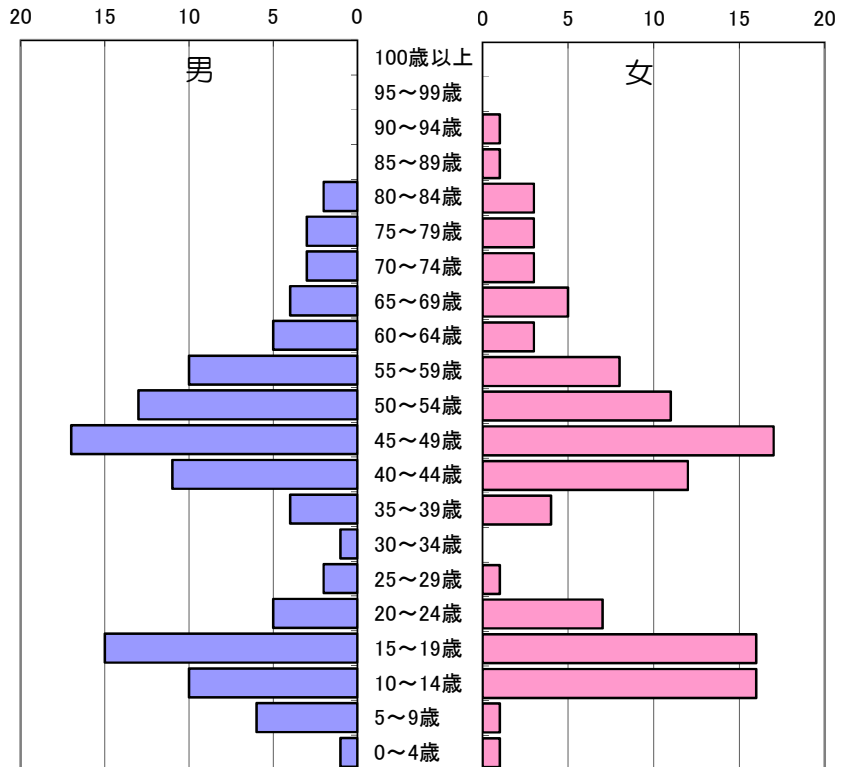

クレイドルガーデン西白井自治会 人口データ

年齢	男	女	計
100歳以上	0	0	0
95～99歳	0	0	0
90～94歳	0	1	1
85～89歳	0	1	1
80～84歳	2	3	5
75～79歳	3	3	6
70～74歳	3	3	6
65～69歳	4	5	9
60～64歳	5	3	8
55～59歳	10	8	18
50～54歳	13	11	24
45～49歳	17	17	34
40～44歳	11	12	23
35～39歳	4	4	8
30～34歳	1	0	1
25～29歳	2	1	3
20～24歳	5	7	12
15～19歳	15	16	31
10～14歳	10	16	26
5～9歳	6	1	7
0～4歳	1	1	2
合計	112	113	225

65歳以上人口の割合 12.4%