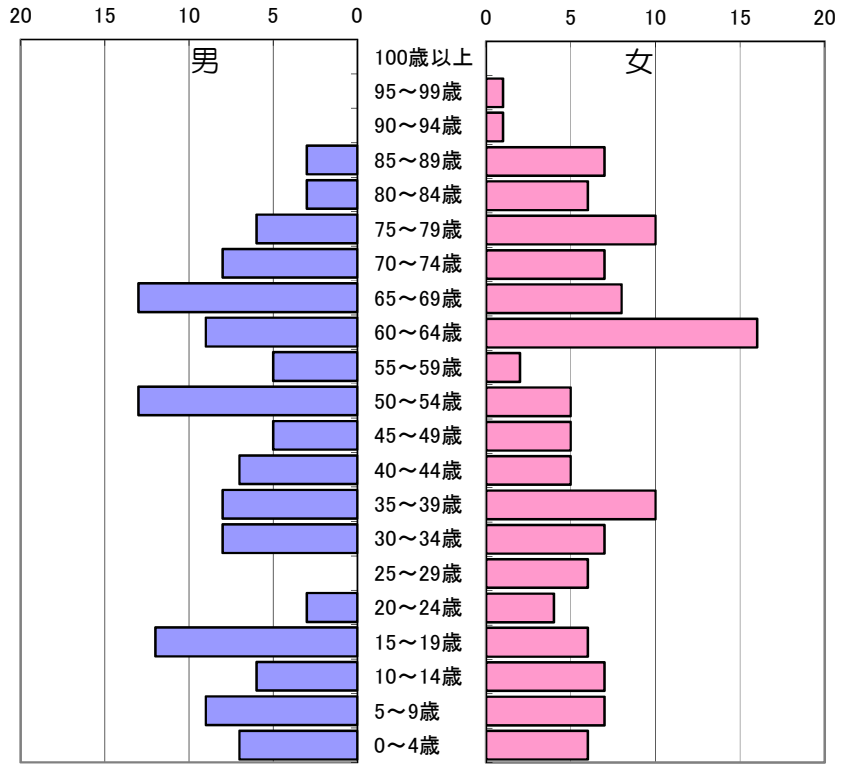

65歳以上人口の割合 42.9%

白井市人口構成（令和8年4月1日現在）

七次台四丁目自治会 人口データ

年齢	男	女	計
100歳以上	0	1	1
95～99歳	0	1	1
90～94歳	1	3	4
85～89歳	2	1	3
80～84歳	8	13	21
75～79歳	13	10	23
70～74歳	16	12	28
65～69歳	19	17	36
60～64歳	10	21	31
55～59歳	10	15	25
50～54歳	13	7	20
45～49歳	11	10	21
40～44歳	6	4	10
35～39歳	4	3	7
30～34歳	5	2	7
25～29歳	7	8	15
20～24歳	6	4	10
15～19歳	11	12	23
10～14歳	3	7	10
5～9歳	3	2	5
0～4歳	1	2	3
合計	149	155	304

65歳以上人口の割合 38.5%

野口自治会 人口データ

年齢	男	女	計
100歳以上	0	1	1
95～99歳	0	1	1
90～94歳	1	3	4
85～89歳	1	4	5
80～84歳	9	8	17
75～79歳	16	20	36
70～74歳	12	12	24
65～69歳	18	12	30
60～64歳	15	18	33
55～59歳	33	29	62
50～54歳	36	44	80
45～49歳	9	17	26
40～44歳	4	3	7
35～39歳	7	2	9
30～34歳	6	11	17
25～29歳	13	9	22
20～24歳	25	32	57
15～19歳	15	16	31
10～14歳	14	3	17
5～9歳	3	6	9
0～4歳	2	4	6
合計	239	255	494

65歳以上人口の割合 23.9%

白井市人口構成（令和8年4月1日現在）

百合ヶ丘自治会 人口データ

年齢	男	女	計
100歳以上	0	0	0
95～99歳	0	1	1
90～94歳	0	1	1
85～89歳	3	7	10
80～84歳	3	6	9
75～79歳	6	10	16
70～74歳	8	7	15
65～69歳	13	8	21
60～64歳	9	16	25
55～59歳	5	2	7
50～54歳	13	5	18
45～49歳	5	5	10
40～44歳	7	5	12
35～39歳	8	10	18
30～34歳	8	7	15
25～29歳	0	6	6
20～24歳	3	4	7
15～19歳	12	6	18
10～14歳	6	7	13
5～9歳	9	7	16
0～4歳	7	6	13
合計	125	126	251

65歳以上人口の割合 29.1%

クレイドルガーデン西白井自治会 人口データ

年齢	男	女	計
100歳以上	0	0	0
95～99歳	0	0	0
90～94歳	0	1	1
85～89歳	0	1	1
80～84歳	2	3	5
75～79歳	3	3	6
70～74歳	3	3	6
65～69歳	4	5	9
60～64歳	5	3	8
55～59歳	10	8	18
50～54歳	13	11	24
45～49歳	17	17	34
40～44歳	11	12	23
35～39歳	4	4	8
30～34歳	1	0	1
25～29歳	2	1	3
20～24歳	5	7	12
15～19歳	15	16	31
10～14歳	10	16	26
5～9歳	6	1	7
0～4歳	1	1	2
合計	112	113	225