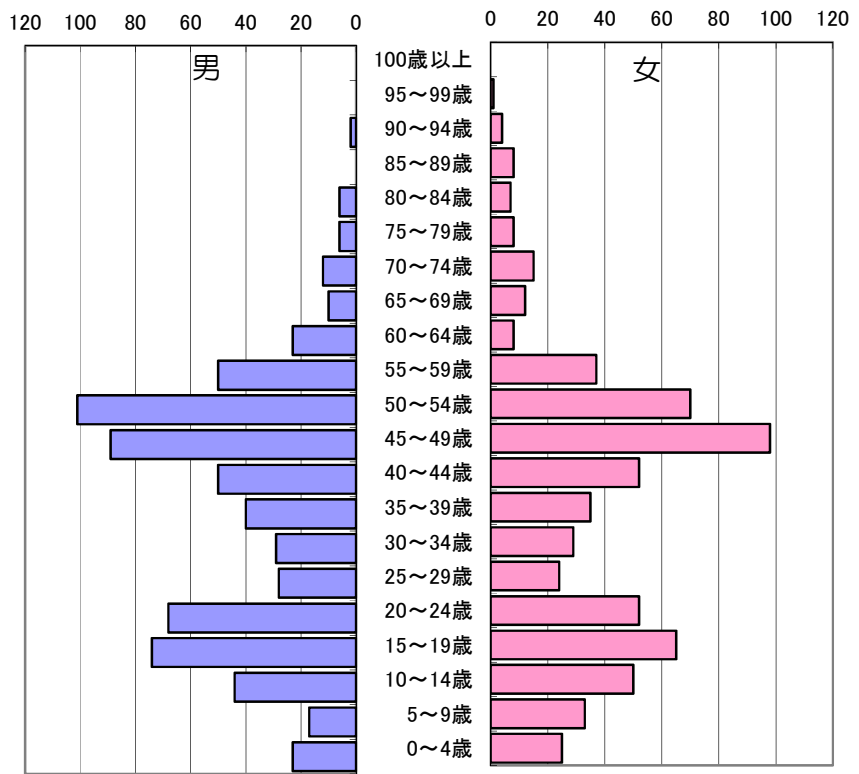

65歳以上人口の割合 23.9%

白井市人口構成（令和8年4月1日現在）

百合ヶ丘自治会 人口データ

年齢	男	女	計
100歳以上	0	0	0
95～99歳	0	1	1
90～94歳	0	1	1
85～89歳	3	7	10
80～84歳	3	6	9
75～79歳	6	10	16
70～74歳	8	7	15
65～69歳	13	8	21
60～64歳	9	16	25
55～59歳	5	2	7
50～54歳	13	5	18
45～49歳	5	5	10
40～44歳	7	5	12
35～39歳	8	10	18
30～34歳	8	7	15
25～29歳	0	6	6
20～24歳	3	4	7
15～19歳	12	6	18
10～14歳	6	7	13
5～9歳	9	7	16
0～4歳	7	6	13
合計	125	126	251

65歳以上人口の割合 29.1%

クレイドルガーデン西白井自治会 人口データ

年齢	男	女	計
100歳以上	0	0	0
95～99歳	0	0	0
90～94歳	0	1	1
85～89歳	0	1	1
80～84歳	2	3	5
75～79歳	3	3	6
70～74歳	3	3	6
65～69歳	4	5	9
60～64歳	5	3	8
55～59歳	10	8	18
50～54歳	13	11	24
45～49歳	17	17	34
40～44歳	11	12	23
35～39歳	4	4	8
30～34歳	1	0	1
25～29歳	2	1	3
20～24歳	5	7	12
15～19歳	15	16	31
10～14歳	10	16	26
5～9歳	6	1	7
0～4歳	1	1	2
合計	112	113	225

65歳以上人口の割合 12.4%

白井市人口構成（令和8年4月1日現在）

その他（学区内の自治会等未設置区域） 人口データ

年齢	男	女	計
100歳以上	0	0	0
95～99歳	0	1	1
90～94歳	2	4	6
85～89歳	0	8	8
80～84歳	6	7	13
75～79歳	6	8	14
70～74歳	12	15	27
65～69歳	10	12	22
60～64歳	23	8	31
55～59歳	50	37	87
50～54歳	101	70	171
45～49歳	89	98	187
40～44歳	50	52	102
35～39歳	40	35	75
30～34歳	29	29	58
25～29歳	28	24	52
20～24歳	68	52	120
15～19歳	74	65	139
10～14歳	44	50	94
5～9歳	17	33	50
0～4歳	23	25	48
合計	672	633	1,305

65歳以上人口の割合 7.0%