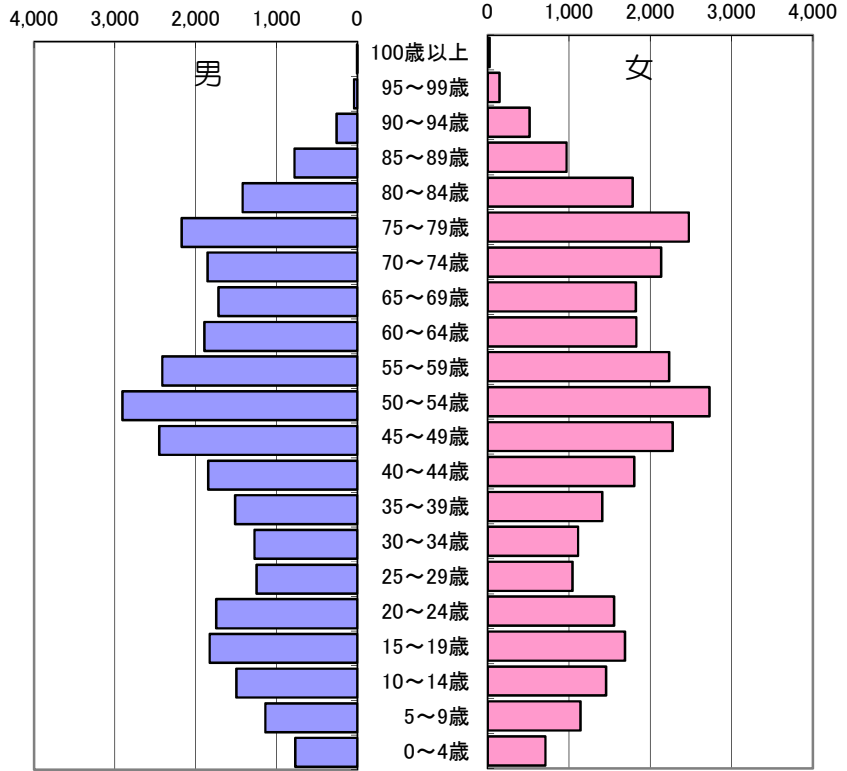

白井市人口構成（令和8年4月1日現在）

白井市人口データ（市内全域）

年齢	男	女	計
100歳以上	2	27	29
95～99歳	42	145	187
90～94歳	256	514	770
85～89歳	778	972	1,750
80～84歳	1,418	1,783	3,201
75～79歳	2,173	2,474	4,647
70～74歳	1,852	2,134	3,986
65～69歳	1,716	1,821	3,537
60～64歳	1,893	1,828	3,721
55～59歳	2,413	2,232	4,645
50～54歳	2,904	2,727	5,631
45～49歳	2,451	2,274	4,725
40～44歳	1,844	1,805	3,649
35～39歳	1,513	1,409	2,922
30～34歳	1,272	1,112	2,384
25～29歳	1,246	1,042	2,288
20～24歳	1,748	1,556	3,304
15～19歳	1,827	1,690	3,517
10～14歳	1,494	1,458	2,952
5～9歳	1,138	1,143	2,281
0～4歳	767	711	1,478
合計	30,747	30,857	61,604

65歳以上人口の割合 29.4%

大山口小学校区 人口データ

年齢	男	女	計
100歳以上	0	2	2
95～99歳	0	18	18
90～94歳	28	47	75
85～89歳	113	112	225
80～84歳	161	228	389
75～79歳	281	299	580
70～74歳	184	260	444
65～69歳	175	190	365
60～64歳	215	207	422
55～59歳	313	296	609
50～54歳	401	403	804
45～49歳	288	277	565
40～44歳	198	211	409
35～39歳	154	174	328
30～34歳	146	116	262
25～29歳	155	118	273
20～24歳	249	247	496
15～19歳	240	229	469
10～14歳	180	177	357
5～9歳	120	124	244
0～4歳	84	81	165
合計	3,685	3,816	7,501

65歳以上人口の割合 28.0%

白井市人口構成（令和8年4月1日現在）

大山ロー丁目自治会 人口データ

年齢	男	女	計
100歳以上	0	1	1
95～99歳	0	2	2
90～94歳	1	5	6
85～89歳	19	8	27
80～84歳	25	37	62
75～79歳	31	34	65
70～74歳	11	24	35
65～69歳	19	16	35
60～64歳	16	22	38
55～59歳	7	8	15
50～54歳	17	15	32
45～49歳	12	6	18
40～44歳	18	13	31
35～39歳	7	8	15
30～34歳	4	3	7
25～29歳	6	4	10
20～24歳	3	9	12
15～19歳	3	6	9
10～14歳	8	8	16
5～9歳	10	2	12
0～4歳	5	3	8
合計	222	234	456

65歳以上人口の割合 51.1%

大山ロー丁目東自治会 人口データ

年齢	男	女	計
100歳以上	0	0	0
95～99歳	0	0	0
90～94歳	1	2	3
85～89歳	5	7	12
80～84歳	10	9	19
75～79歳	19	19	38
70～74歳	22	19	41
65～69歳	16	24	40
60～64歳	15	16	31
55～59歳	6	14	20
50～54歳	11	10	21
45～49歳	9	10	19
40～44歳	9	7	16
35～39歳	12	7	19
30～34歳	6	6	12
25～29歳	6	2	8
20～24歳	5	4	9
15～19歳	7	7	14
10～14歳	11	7	18
5～9歳	4	7	11
0～4歳	1	0	1
合計	175	177	352