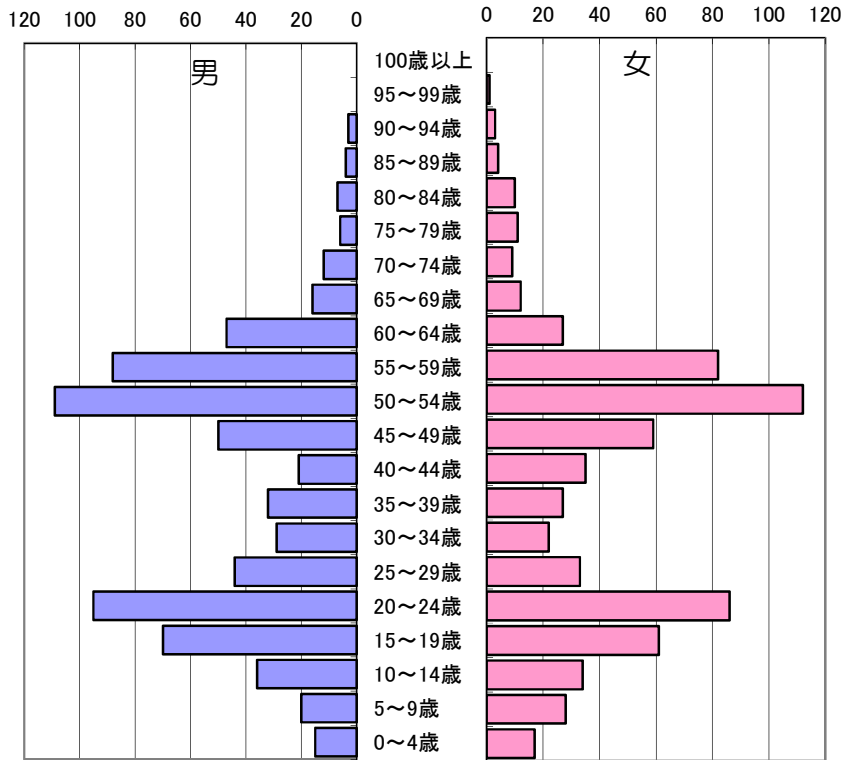

65歳以上人口の割合 44.6%

白井市人口構成（令和8年4月1日現在）

グランピア西白井団地自治会 人口データ

年齢	男	女	計
100歳以上	0	1	1
95～99歳	0	3	3
90～94歳	2	2	4
85～89歳	8	13	21
80～84歳	15	10	25
75～79歳	47	38	85
70～74歳	25	37	62
65～69歳	23	36	59
60～64歳	18	20	38
55～59歳	10	14	24
50～54歳	16	15	31
45～49歳	19	23	42
40～44歳	17	13	30
35～39歳	10	14	24
30～34歳	8	9	17
25～29歳	4	8	12
20～24歳	6	4	10
15～19歳	8	5	13
10～14歳	9	11	20
5～9歳	10	11	21
0～4歳	4	4	8
合計	259	291	550

65歳以上人口の割合 47.3%

大松自治会 人口データ

年齢	男	女	計
100歳以上	0	0	0
95～99歳	0	6	6
90～94歳	8	12	20
85～89歳	32	34	66
80～84歳	39	44	83
75～79歳	52	60	112
70～74歳	49	61	110
65～69歳	44	40	84
60～64歳	34	50	84
55～59歳	52	48	100
50～54歳	53	48	101
45～49歳	47	31	78
40～44歳	31	32	63
35～39歳	33	32	65
30～34歳	38	25	63
25～29歳	23	20	43
20～24歳	22	24	46
15～19歳	32	21	53
10～14歳	22	17	39
5～9歳	22	19	41
0～4歳	18	26	44
合計	651	650	1,301

65歳以上人口の割合 37.0%

白井市人口構成（令和8年4月1日現在）

西白井一丁目自治会 人口データ

年齢	男	女	計
100歳以上	0	0	0
95～99歳	0	1	1
90～94歳	3	3	6
85～89歳	4	4	8
80～84歳	7	10	17
75～79歳	6	11	17
70～74歳	12	9	21
65～69歳	16	12	28
60～64歳	47	27	74
55～59歳	88	82	170
50～54歳	109	112	221
45～49歳	50	59	109
40～44歳	21	35	56
35～39歳	32	27	59
30～34歳	29	22	51
25～29歳	44	33	77
20～24歳	95	86	181
15～19歳	70	61	131
10～14歳	36	34	70
5～9歳	20	28	48
0～4歳	15	17	32
合計	704	673	1,377

65歳以上人口の割合 7.1%

西白井2丁目自治会 人口データ

年齢	男	女	計
100歳以上	0	0	0
95～99歳	0	2	2
90～94歳	2	2	4
85～89歳	4	4	8
80～84歳	2	12	14
75～79歳	9	9	18
70～74歳	6	8	14
65～69歳	9	8	17
60～64歳	33	24	57
55～59歳	78	50	128
50～54歳	100	101	201
45～49歳	65	66	131
40～44歳	44	52	96
35～39歳	32	40	72
30～34歳	38	25	63
25～29歳	41	30	71
20～24歳	73	64	137
15～19歳	61	65	126
10～14歳	46	40	86
5～9歳	26	26	52
0～4歳	25	12	37
合計	694	640	1,334