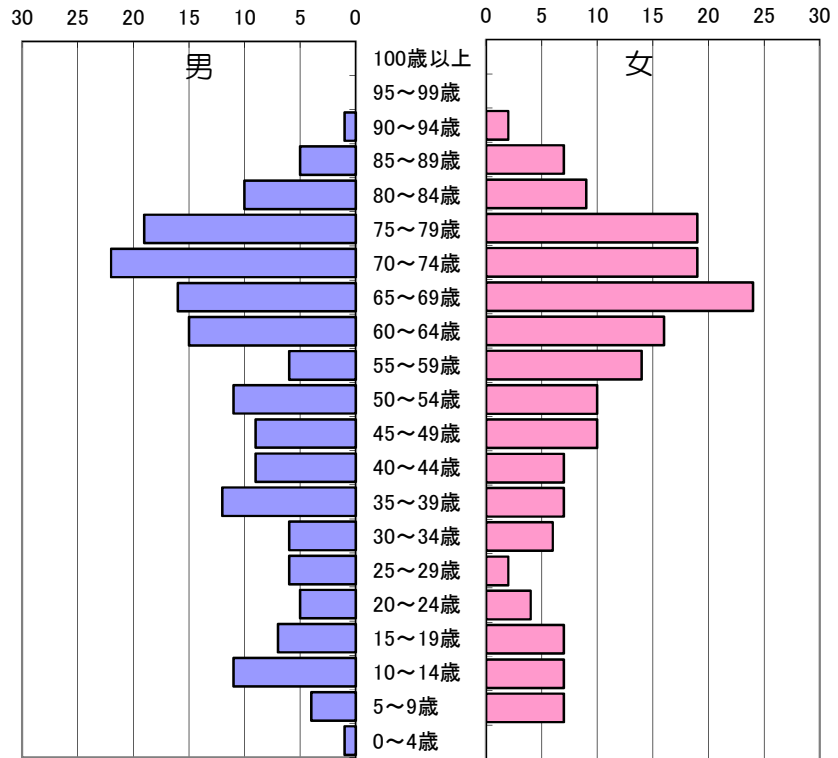

65歳以上人口の割合 29.4%

大山口小学校区 人口データ

年齢	男	女	計
100歳以上	0	2	2
95～99歳	0	18	18
90～94歳	28	47	75
85～89歳	113	112	225
80～84歳	161	228	389
75～79歳	281	299	580
70～74歳	184	260	444
65～69歳	175	190	365
60～64歳	215	207	422
55～59歳	313	296	609
50～54歳	401	403	804
45～49歳	288	277	565
40～44歳	198	211	409
35～39歳	154	174	328
30～34歳	146	116	262
25～29歳	155	118	273
20～24歳	249	247	496
15～19歳	240	229	469
10～14歳	180	177	357
5～9歳	120	124	244
0～4歳	84	81	165
合計	3,685	3,816	7,501

65歳以上人口の割合 28.0%

白井市人口構成（令和8年4月1日現在）

大山ロー丁目自治会 人口データ

年齢	男	女	計
100歳以上	0	1	1
95～99歳	0	2	2
90～94歳	1	5	6
85～89歳	19	8	27
80～84歳	25	37	62
75～79歳	31	34	65
70～74歳	11	24	35
65～69歳	19	16	35
60～64歳	16	22	38
55～59歳	7	8	15
50～54歳	17	15	32
45～49歳	12	6	18
40～44歳	18	13	31
35～39歳	7	8	15
30～34歳	4	3	7
25～29歳	6	4	10
20～24歳	3	9	12
15～19歳	3	6	9
10～14歳	8	8	16
5～9歳	10	2	12
0～4歳	5	3	8
合計	222	234	456

65歳以上人口の割合 51.1%

大山ロー丁目東自治会 人口データ

年齢	男	女	計
100歳以上	0	0	0
95～99歳	0	0	0
90～94歳	1	2	3
85～89歳	5	7	12
80～84歳	10	9	19
75～79歳	19	19	38
70～74歳	22	19	41
65～69歳	16	24	40
60～64歳	15	16	31
55～59歳	6	14	20
50～54歳	11	10	21
45～49歳	9	10	19
40～44歳	9	7	16
35～39歳	12	7	19
30～34歳	6	6	12
25～29歳	6	2	8
20～24歳	5	4	9
15～19歳	7	7	14
10～14歳	11	7	18
5～9歳	4	7	11
0～4歳	1	0	1
合計	175	177	352

65歳以上人口の割合 43.5%

白井市人口構成（令和8年4月1日現在）

中木戸公園東親睦会 人口データ

年齢	男	女	計
100歳以上	0	0	0
95～99歳	0	0	0
90～94歳	2	1	3
85～89歳	2	4	6
80～84歳	2	2	4
75～79歳	10	5	15
70～74歳	7	8	15
65～69歳	2	4	6
60～64歳	0	3	3
55～59歳	2	4	6
50～54歳	0	0	0
45～49歳	0	1	1
40～44歳	1	3	4
35～39歳	1	2	3
30～34歳	0	0	0
25～29歳	0	0	0
20～24歳	1	1	2
15～19歳	1	1	2
10～14歳	0	0	0
5～9歳	2	0	2
0～4歳	0	3	3
合計	33	42	75