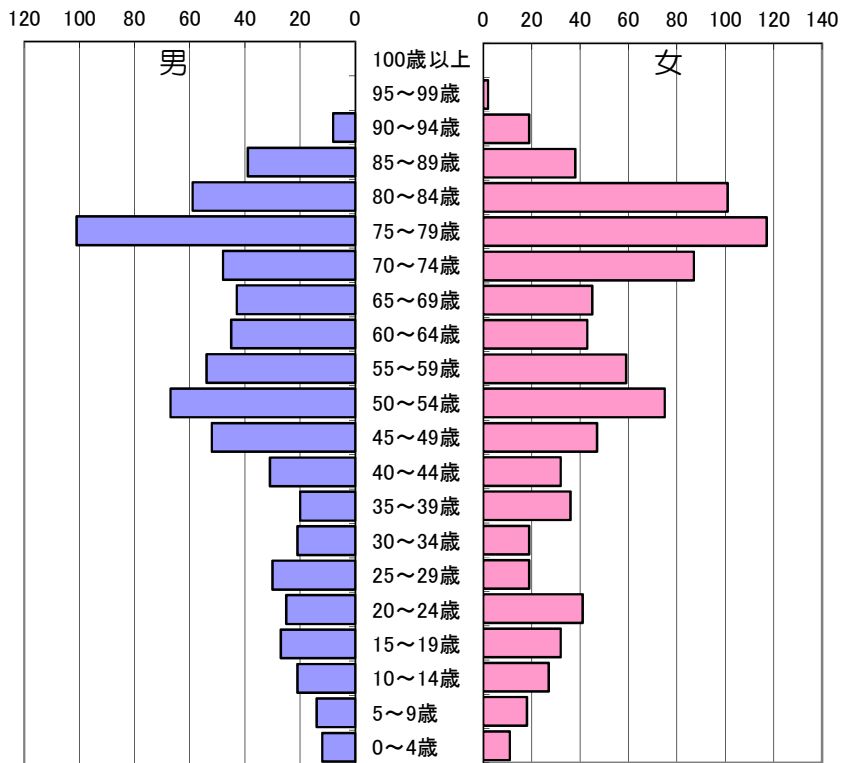

65歳以上人口の割合 51.1%

大山ロー丁目東自治会 人口データ

年齢	男	女	計
100歳以上	0	0	0
95～99歳	0	0	0
90～94歳	1	2	3
85～89歳	5	7	12
80～84歳	10	9	19
75～79歳	19	19	38
70～74歳	22	19	41
65～69歳	16	24	40
60～64歳	15	16	31
55～59歳	6	14	20
50～54歳	11	10	21
45～49歳	9	10	19
40～44歳	9	7	16
35～39歳	12	7	19
30～34歳	6	6	12
25～29歳	6	2	8
20～24歳	5	4	9
15～19歳	7	7	14
10～14歳	11	7	18
5～9歳	4	7	11
0～4歳	1	0	1
合計	175	177	352

65歳以上人口の割合 43.5%

白井市人口構成（令和8年4月1日現在）

中木戸公園東親睦会 人口データ

年齢	男	女	計
100歳以上	0	0	0
95～99歳	0	0	0
90～94歳	2	1	3
85～89歳	2	4	6
80～84歳	2	2	4
75～79歳	10	5	15
70～74歳	7	8	15
65～69歳	2	4	6
60～64歳	0	3	3
55～59歳	2	4	6
50～54歳	0	0	0
45～49歳	0	1	1
40～44歳	1	3	4
35～39歳	1	2	3
30～34歳	0	0	0
25～29歳	0	0	0
20～24歳	1	1	2
15～19歳	1	1	2
10～14歳	0	0	0
5～9歳	2	0	2
0～4歳	0	3	3
合計	33	42	75

65歳以上人口の割合 65.3%

大山口二丁目町会 人口データ

年齢	男	女	計
100歳以上	0	0	0
95～99歳	0	2	2
90～94歳	8	19	27
85～89歳	39	38	77
80～84歳	59	101	160
75～79歳	101	117	218
70～74歳	48	87	135
65～69歳	43	45	88
60～64歳	45	43	88
55～59歳	54	59	113
50～54歳	67	75	142
45～49歳	52	47	99
40～44歳	31	32	63
35～39歳	20	36	56
30～34歳	21	19	40
25～29歳	30	19	49
20～24歳	25	41	66
15～19歳	27	32	59
10～14歳	21	27	48
5～9歳	14	18	32
0～4歳	12	11	23
合計	717	868	1,585

65歳以上人口の割合 44.6%

白井市人口構成（令和8年4月1日現在）

グランピア西白井団地自治会 人口データ

年齢	男	女	計
100歳以上	0	1	1
95～99歳	0	3	3
90～94歳	2	2	4
85～89歳	8	13	21
80～84歳	15	10	25
75～79歳	47	38	85
70～74歳	25	37	62
65～69歳	23	36	59
60～64歳	18	20	38
55～59歳	10	14	24
50～54歳	16	15	31
45～49歳	19	23	42
40～44歳	17	13	30
35～39歳	10	14	24
30～34歳	8	9	17
25～29歳	4	8	12
20～24歳	6	4	10
15～19歳	8	5	13
10～14歳	9	11	20
5～9歳	10	11	21
0～4歳	4	4	8
合計	259	291	550