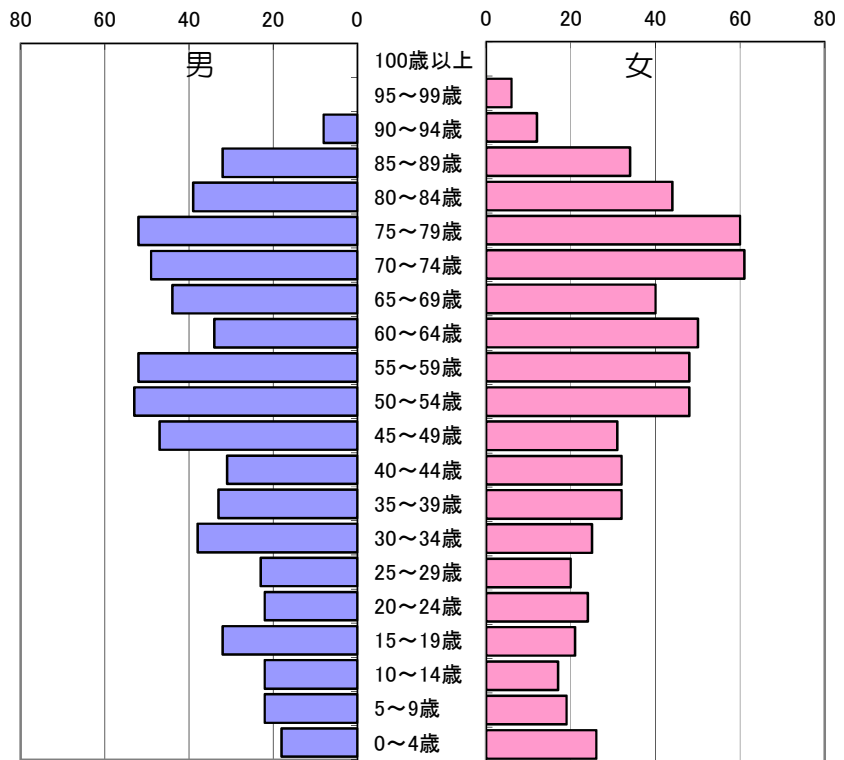

65歳以上人口の割合 65.3%

大山口二丁目町会 人口データ

年齢	男	女	計
100歳以上	0	0	0
95～99歳	0	2	2
90～94歳	8	19	27
85～89歳	39	38	77
80～84歳	59	101	160
75～79歳	101	117	218
70～74歳	48	87	135
65～69歳	43	45	88
60～64歳	45	43	88
55～59歳	54	59	113
50～54歳	67	75	142
45～49歳	52	47	99
40～44歳	31	32	63
35～39歳	20	36	56
30～34歳	21	19	40
25～29歳	30	19	49
20～24歳	25	41	66
15～19歳	27	32	59
10～14歳	21	27	48
5～9歳	14	18	32
0～4歳	12	11	23
合計	717	868	1,585

65歳以上人口の割合 44.6%

白井市人口構成（令和8年4月1日現在）

グランピア西白井団地自治会 人口データ

年齢	男	女	計
100歳以上	0	1	1
95～99歳	0	3	3
90～94歳	2	2	4
85～89歳	8	13	21
80～84歳	15	10	25
75～79歳	47	38	85
70～74歳	25	37	62
65～69歳	23	36	59
60～64歳	18	20	38
55～59歳	10	14	24
50～54歳	16	15	31
45～49歳	19	23	42
40～44歳	17	13	30
35～39歳	10	14	24
30～34歳	8	9	17
25～29歳	4	8	12
20～24歳	6	4	10
15～19歳	8	5	13
10～14歳	9	11	20
5～9歳	10	11	21
0～4歳	4	4	8
合計	259	291	550

65歳以上人口の割合 47.3%

大松自治会 人口データ

年齢	男	女	計
100歳以上	0	0	0
95～99歳	0	6	6
90～94歳	8	12	20
85～89歳	32	34	66
80～84歳	39	44	83
75～79歳	52	60	112
70～74歳	49	61	110
65～69歳	44	40	84
60～64歳	34	50	84
55～59歳	52	48	100
50～54歳	53	48	101
45～49歳	47	31	78
40～44歳	31	32	63
35～39歳	33	32	65
30～34歳	38	25	63
25～29歳	23	20	43
20～24歳	22	24	46
15～19歳	32	21	53
10～14歳	22	17	39
5～9歳	22	19	41
0～4歳	18	26	44
合計	651	650	1,301

65歳以上人口の割合 37.0%

白井市人口構成（令和8年4月1日現在）

西白井一丁目自治会 人口データ

年齢	男	女	計
100歳以上	0	0	0
95～99歳	0	1	1
90～94歳	3	3	6
85～89歳	4	4	8
80～84歳	7	10	17
75～79歳	6	11	17
70～74歳	12	9	21
65～69歳	16	12	28
60～64歳	47	27	74
55～59歳	88	82	170
50～54歳	109	112	221
45～49歳	50	59	109
40～44歳	21	35	56
35～39歳	32	27	59
30～34歳	29	22	51
25～29歳	44	33	77
20～24歳	95	86	181
15～19歳	70	61	131
10～14歳	36	34	70
5～9歳	20	28	48
0～4歳	15	17	32
合計	704	673	1,377