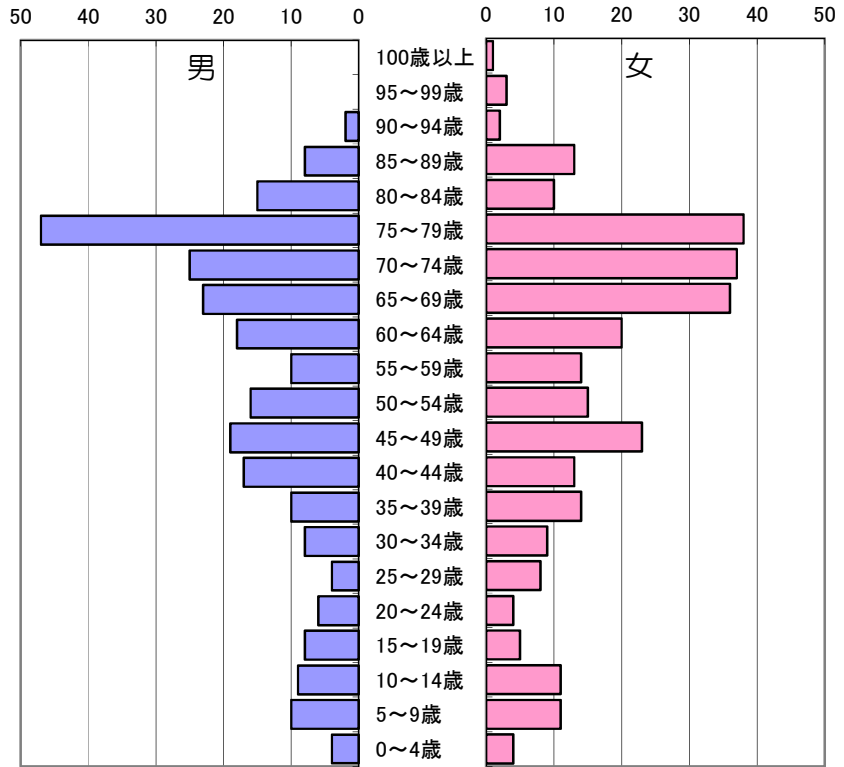

65歳以上人口の割合 51.1%

大山ロー丁目東自治会 人口データ

年齢	男	女	計
100歳以上	0	0	0
95～99歳	0	0	0
90～94歳	1	2	3
85～89歳	5	7	12
80～84歳	10	9	19
75～79歳	19	19	38
70～74歳	22	19	41
65～69歳	16	24	40
60～64歳	15	16	31
55～59歳	6	14	20
50～54歳	11	10	21
45～49歳	9	10	19
40～44歳	9	7	16
35～39歳	12	7	19
30～34歳	6	6	12
25～29歳	6	2	8
20～24歳	5	4	9
15～19歳	7	7	14
10～14歳	11	7	18
5～9歳	4	7	11
0～4歳	1	0	1
合計	175	177	352

65歳以上人口の割合 43.5%

白井市人口構成（令和8年4月1日現在）

中木戸公園東親睦会 人口データ

年齢	男	女	計
100歳以上	0	0	0
95～99歳	0	0	0
90～94歳	2	1	3
85～89歳	2	4	6
80～84歳	2	2	4
75～79歳	10	5	15
70～74歳	7	8	15
65～69歳	2	4	6
60～64歳	0	3	3
55～59歳	2	4	6
50～54歳	0	0	0
45～49歳	0	1	1
40～44歳	1	3	4
35～39歳	1	2	3
30～34歳	0	0	0
25～29歳	0	0	0
20～24歳	1	1	2
15～19歳	1	1	2
10～14歳	0	0	0
5～9歳	2	0	2
0～4歳	0	3	3
合計	33	42	75

65歳以上人口の割合 65.3%

大山口二丁目町会 人口データ

年齢	男	女	計
100歳以上	0	0	0
95～99歳	0	2	2
90～94歳	8	19	27
85～89歳	39	38	77
80～84歳	59	101	160
75～79歳	101	117	218
70～74歳	48	87	135
65～69歳	43	45	88
60～64歳	45	43	88
55～59歳	54	59	113
50～54歳	67	75	142
45～49歳	52	47	99
40～44歳	31	32	63
35～39歳	20	36	56
30～34歳	21	19	40
25～29歳	30	19	49
20～24歳	25	41	66
15～19歳	27	32	59
10～14歳	21	27	48
5～9歳	14	18	32
0～4歳	12	11	23
合計	717	868	1,585

65歳以上人口の割合 44.6%

白井市人口構成（令和8年4月1日現在）

グランピア西白井団地自治会 人口データ

年齢	男	女	計
100歳以上	0	1	1
95～99歳	0	3	3
90～94歳	2	2	4
85～89歳	8	13	21
80～84歳	15	10	25
75～79歳	47	38	85
70～74歳	25	37	62
65～69歳	23	36	59
60～64歳	18	20	38
55～59歳	10	14	24
50～54歳	16	15	31
45～49歳	19	23	42
40～44歳	17	13	30
35～39歳	10	14	24
30～34歳	8	9	17
25～29歳	4	8	12
20～24歳	6	4	10
15～19歳	8	5	13
10～14歳	9	11	20
5～9歳	10	11	21
0～4歳	4	4	8
合計	259	291	550