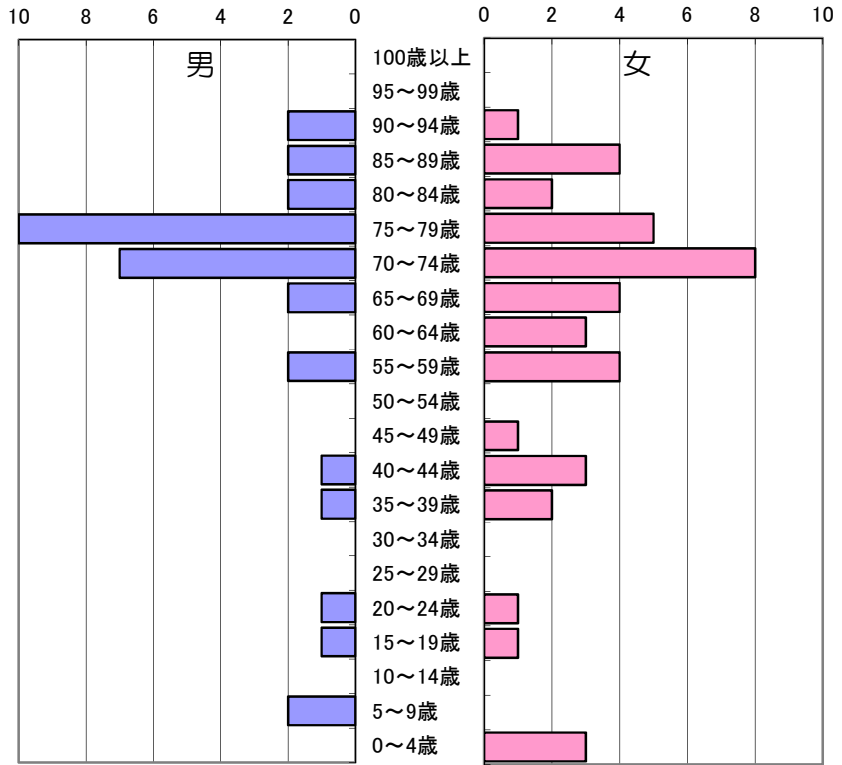

65歳以上人口の割合 28.0%

白井市人口構成（令和8年4月1日現在）

大山ロー丁目自治会 人口データ

年齢	男	女	計
100歳以上	0	1	1
95～99歳	0	2	2
90～94歳	1	5	6
85～89歳	19	8	27
80～84歳	25	37	62
75～79歳	31	34	65
70～74歳	11	24	35
65～69歳	19	16	35
60～64歳	16	22	38
55～59歳	7	8	15
50～54歳	17	15	32
45～49歳	12	6	18
40～44歳	18	13	31
35～39歳	7	8	15
30～34歳	4	3	7
25～29歳	6	4	10
20～24歳	3	9	12
15～19歳	3	6	9
10～14歳	8	8	16
5～9歳	10	2	12
0～4歳	5	3	8
合計	222	234	456

65歳以上人口の割合 51.1%

大山ロー丁目東自治会 人口データ

年齢	男	女	計
100歳以上	0	0	0
95～99歳	0	0	0
90～94歳	1	2	3
85～89歳	5	7	12
80～84歳	10	9	19
75～79歳	19	19	38
70～74歳	22	19	41
65～69歳	16	24	40
60～64歳	15	16	31
55～59歳	6	14	20
50～54歳	11	10	21
45～49歳	9	10	19
40～44歳	9	7	16
35～39歳	12	7	19
30～34歳	6	6	12
25～29歳	6	2	8
20～24歳	5	4	9
15～19歳	7	7	14
10～14歳	11	7	18
5～9歳	4	7	11
0～4歳	1	0	1
合計	175	177	352

65歳以上人口の割合 43.5%

白井市人口構成（令和8年4月1日現在）

中木戸公園東親睦会 人口データ

年齢	男	女	計
100歳以上	0	0	0
95～99歳	0	0	0
90～94歳	2	1	3
85～89歳	2	4	6
80～84歳	2	2	4
75～79歳	10	5	15
70～74歳	7	8	15
65～69歳	2	4	6
60～64歳	0	3	3
55～59歳	2	4	6
50～54歳	0	0	0
45～49歳	0	1	1
40～44歳	1	3	4
35～39歳	1	2	3
30～34歳	0	0	0
25～29歳	0	0	0
20～24歳	1	1	2
15～19歳	1	1	2
10～14歳	0	0	0
5～9歳	2	0	2
0～4歳	0	3	3
合計	33	42	75

65歳以上人口の割合 65.3%

大山口二丁目町会 人口データ

年齢	男	女	計
100歳以上	0	0	0
95～99歳	0	2	2
90～94歳	8	19	27
85～89歳	39	38	77
80～84歳	59	101	160
75～79歳	101	117	218
70～74歳	48	87	135
65～69歳	43	45	88
60～64歳	45	43	88
55～59歳	54	59	113
50～54歳	67	75	142
45～49歳	52	47	99
40～44歳	31	32	63
35～39歳	20	36	56
30～34歳	21	19	40
25～29歳	30	19	49
20～24歳	25	41	66
15～19歳	27	32	59
10～14歳	21	27	48
5～9歳	14	18	32
0～4歳	12	11	23
合計	717	868	1,585