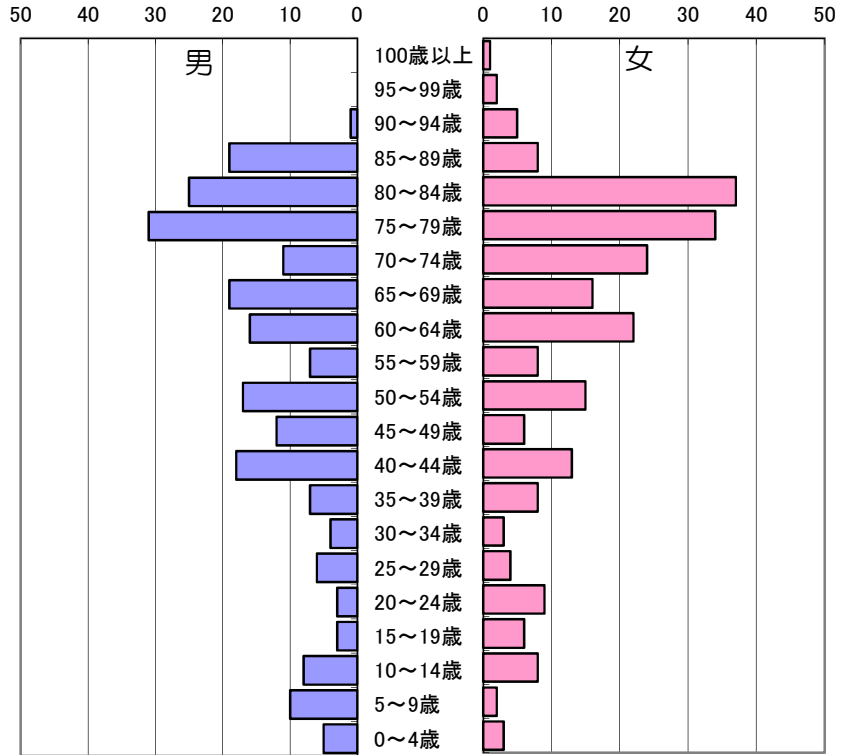

白井市人口構成（令和8年4月1日現在）

白井市人口データ（市内全域）

年齢	男	女	計
100歳以上	2	27	29
95～99歳	42	145	187
90～94歳	256	514	770
85～89歳	778	972	1,750
80～84歳	1,418	1,783	3,201
75～79歳	2,173	2,474	4,647
70～74歳	1,852	2,134	3,986
65～69歳	1,716	1,821	3,537
60～64歳	1,893	1,828	3,721
55～59歳	2,413	2,232	4,645
50～54歳	2,904	2,727	5,631
45～49歳	2,451	2,274	4,725
40～44歳	1,844	1,805	3,649
35～39歳	1,513	1,409	2,922
30～34歳	1,272	1,112	2,384
25～29歳	1,246	1,042	2,288
20～24歳	1,748	1,556	3,304
15～19歳	1,827	1,690	3,517
10～14歳	1,494	1,458	2,952
5～9歳	1,138	1,143	2,281
0～4歳	767	711	1,478
合計	30,747	30,857	61,604

65歳以上人口の割合 29.4%

大山口小学校区 人口データ

年齢	男	女	計
100歳以上	0	2	2
95～99歳	0	18	18
90～94歳	28	47	75
85～89歳	113	112	225
80～84歳	161	228	389
75～79歳	281	299	580
70～74歳	184	260	444
65～69歳	175	190	365
60～64歳	215	207	422
55～59歳	313	296	609
50～54歳	401	403	804
45～49歳	288	277	565
40～44歳	198	211	409
35～39歳	154	174	328
30～34歳	146	116	262
25～29歳	155	118	273
20～24歳	249	247	496
15～19歳	240	229	469
10～14歳	180	177	357
5～9歳	120	124	244
0～4歳	84	81	165
合計	3,685	3,816	7,501

65歳以上人口の割合 28.0%

白井市人口構成（令和8年4月1日現在）

大山ロー丁目自治会 人口データ

年齢	男	女	計
100歳以上	0	1	1
95～99歳	0	2	2
90～94歳	1	5	6
85～89歳	19	8	27
80～84歳	25	37	62
75～79歳	31	34	65
70～74歳	11	24	35
65～69歳	19	16	35
60～64歳	16	22	38
55～59歳	7	8	15
50～54歳	17	15	32
45～49歳	12	6	18
40～44歳	18	13	31
35～39歳	7	8	15
30～34歳	4	3	7
25～29歳	6	4	10
20～24歳	3	9	12
15～19歳	3	6	9
10～14歳	8	8	16
5～9歳	10	2	12
0～4歳	5	3	8
合計	222	234	456

65歳以上人口の割合 51.1%

大山ロー丁目東自治会 人口データ

年齢	男	女	計
100歳以上	0	0	0
95～99歳	0	0	0
90～94歳	1	2	3
85～89歳	5	7	12
80～84歳	10	9	19
75～79歳	19	19	38
70～74歳	22	19	41
65～69歳	16	24	40
60～64歳	15	16	31
55～59歳	6	14	20
50～54歳	11	10	21
45～49歳	9	10	19
40～44歳	9	7	16
35～39歳	12	7	19
30～34歳	6	6	12
25～29歳	6	2	8
20～24歳	5	4	9
15～19歳	7	7	14
10～14歳	11	7	18
5～9歳	4	7	11
0～4歳	1	0	1
合計	175	177	352