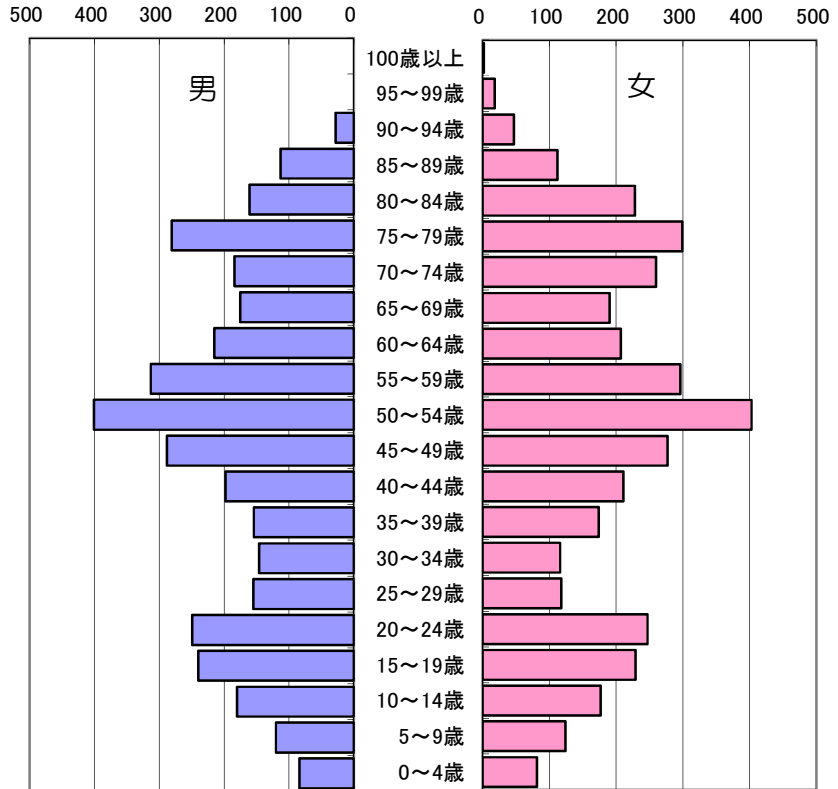

白井市人口構成（令和8年4月1日現在）

白井市人口データ（市内全域）

年齢	男	女	計
100歳以上	2	27	29
95～99歳	42	145	187
90～94歳	256	514	770
85～89歳	778	972	1,750
80～84歳	1,418	1,783	3,201
75～79歳	2,173	2,474	4,647
70～74歳	1,852	2,134	3,986
65～69歳	1,716	1,821	3,537
60～64歳	1,893	1,828	3,721
55～59歳	2,413	2,232	4,645
50～54歳	2,904	2,727	5,631
45～49歳	2,451	2,274	4,725
40～44歳	1,844	1,805	3,649
35～39歳	1,513	1,409	2,922
30～34歳	1,272	1,112	2,384
25～29歳	1,246	1,042	2,288
20～24歳	1,748	1,556	3,304
15～19歳	1,827	1,690	3,517
10～14歳	1,494	1,458	2,952
5～9歳	1,138	1,143	2,281
0～4歳	767	711	1,478
合計	30,747	30,857	61,604

65歳以上人口の割合 29.4%

大山口小学校区 人口データ

年齢	男	女	計
100歳以上	0	2	2
95～99歳	0	18	18
90～94歳	28	47	75
85～89歳	113	112	225
80～84歳	161	228	389
75～79歳	281	299	580
70～74歳	184	260	444
65～69歳	175	190	365
60～64歳	215	207	422
55～59歳	313	296	609
50～54歳	401	403	804
45～49歳	288	277	565
40～44歳	198	211	409
35～39歳	154	174	328
30～34歳	146	116	262
25～29歳	155	118	273
20～24歳	249	247	496
15～19歳	240	229	469
10～14歳	180	177	357
5～9歳	120	124	244
0～4歳	84	81	165
合計	3,685	3,816	7,501

65歳以上人口の割合 28.0%

白井市人口構成（令和8年4月1日現在）

大山ロー丁目自治会 人口データ

年齢	男	女	計
100歳以上	0	1	1
95～99歳	0	2	2
90～94歳	1	5	6
85～89歳	19	8	27
80～84歳	25	37	62
75～79歳	31	34	65
70～74歳	11	24	35
65～69歳	19	16	35
60～64歳	16	22	38
55～59歳	7	8	15
50～54歳	17	15	32
45～49歳	12	6	18
40～44歳	18	13	31
35～39歳	7	8	15
30～34歳	4	3	7
25～29歳	6	4	10
20～24歳	3	9	12
15～19歳	3	6	9
10～14歳	8	8	16
5～9歳	10	2	12
0～4歳	5	3	8
合計	222	234	456

65歳以上人口の割合 51.1%

大山ロー丁目東自治会 人口データ

年齢	男	女	計
100歳以上	0	0	0
95～99歳	0	0	0
90～94歳	1	2	3
85～89歳	5	7	12
80～84歳	10	9	19
75～79歳	19	19	38
70～74歳	22	19	41
65～69歳	16	24	40
60～64歳	15	16	31
55～59歳	6	14	20
50～54歳	11	10	21
45～49歳	9	10	19
40～44歳	9	7	16
35～39歳	12	7	19
30～34歳	6	6	12
25～29歳	6	2	8
20～24歳	5	4	9
15～19歳	7	7	14
10～14歳	11	7	18
5～9歳	4	7	11
0～4歳	1	0	1
合計	175	177	352