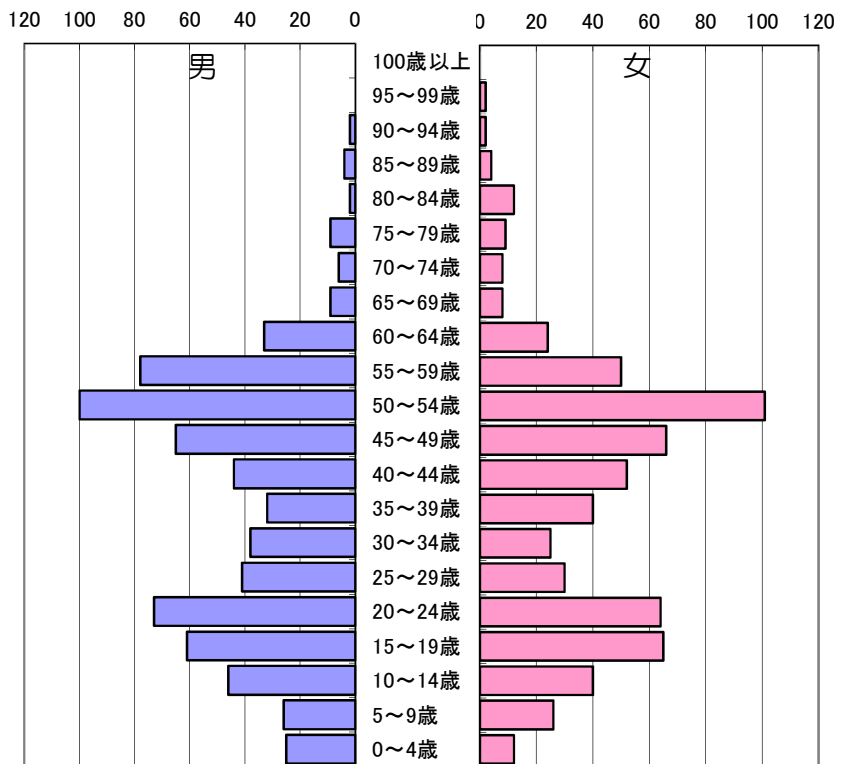

65歳以上人口の割合 47.3%

大松自治会 人口データ

年齢	男	女	計
100歳以上	0	0	0
95～99歳	0	6	6
90～94歳	8	12	20
85～89歳	32	34	66
80～84歳	39	44	83
75～79歳	52	60	112
70～74歳	49	61	110
65～69歳	44	40	84
60～64歳	34	50	84
55～59歳	52	48	100
50～54歳	53	48	101
45～49歳	47	31	78
40～44歳	31	32	63
35～39歳	33	32	65
30～34歳	38	25	63
25～29歳	23	20	43
20～24歳	22	24	46
15～19歳	32	21	53
10～14歳	22	17	39
5～9歳	22	19	41
0～4歳	18	26	44
合計	651	650	1,301

65歳以上人口の割合 37.0%

白井市人口構成（令和8年4月1日現在）

西白井一丁目自治会 人口データ

年齢	男	女	計
100歳以上	0	0	0
95～99歳	0	1	1
90～94歳	3	3	6
85～89歳	4	4	8
80～84歳	7	10	17
75～79歳	6	11	17
70～74歳	12	9	21
65～69歳	16	12	28
60～64歳	47	27	74
55～59歳	88	82	170
50～54歳	109	112	221
45～49歳	50	59	109
40～44歳	21	35	56
35～39歳	32	27	59
30～34歳	29	22	51
25～29歳	44	33	77
20～24歳	95	86	181
15～19歳	70	61	131
10～14歳	36	34	70
5～9歳	20	28	48
0～4歳	15	17	32
合計	704	673	1,377

65歳以上人口の割合 7.1%

西白井2丁目自治会 人口データ

年齢	男	女	計
100歳以上	0	0	0
95～99歳	0	2	2
90～94歳	2	2	4
85～89歳	4	4	8
80～84歳	2	12	14
75～79歳	9	9	18
70～74歳	6	8	14
65～69歳	9	8	17
60～64歳	33	24	57
55～59歳	78	50	128
50～54歳	100	101	201
45～49歳	65	66	131
40～44歳	44	52	96
35～39歳	32	40	72
30～34歳	38	25	63
25～29歳	41	30	71
20～24歳	73	64	137
15～19歳	61	65	126
10～14歳	46	40	86
5～9歳	26	26	52
0～4歳	25	12	37
合計	694	640	1,334

65歳以上人口の割合 5.8%

白井市人口構成（令和8年4月1日現在）

アットホームタウン美しが丘 人口データ

年齢	男	女	計
100歳以上	0	0	0
95～99歳	0	2	2
90～94歳	1	1	2
85～89歳	0	0	0
80～84歳	2	3	5
75～79歳	6	6	12
70～74歳	4	7	11
65～69歳	3	5	8
60～64歳	7	2	9
55～59歳	16	17	33
50～54歳	28	27	55
45～49歳	34	34	68
40～44歳	26	24	50
35～39歳	7	8	15
30～34歳	2	7	9
25～29歳	1	2	3
20～24歳	19	14	33
15～19歳	31	31	62
10～14歳	27	33	60
5～9歳	12	13	25
0～4歳	4	5	9
合計	230	241	471