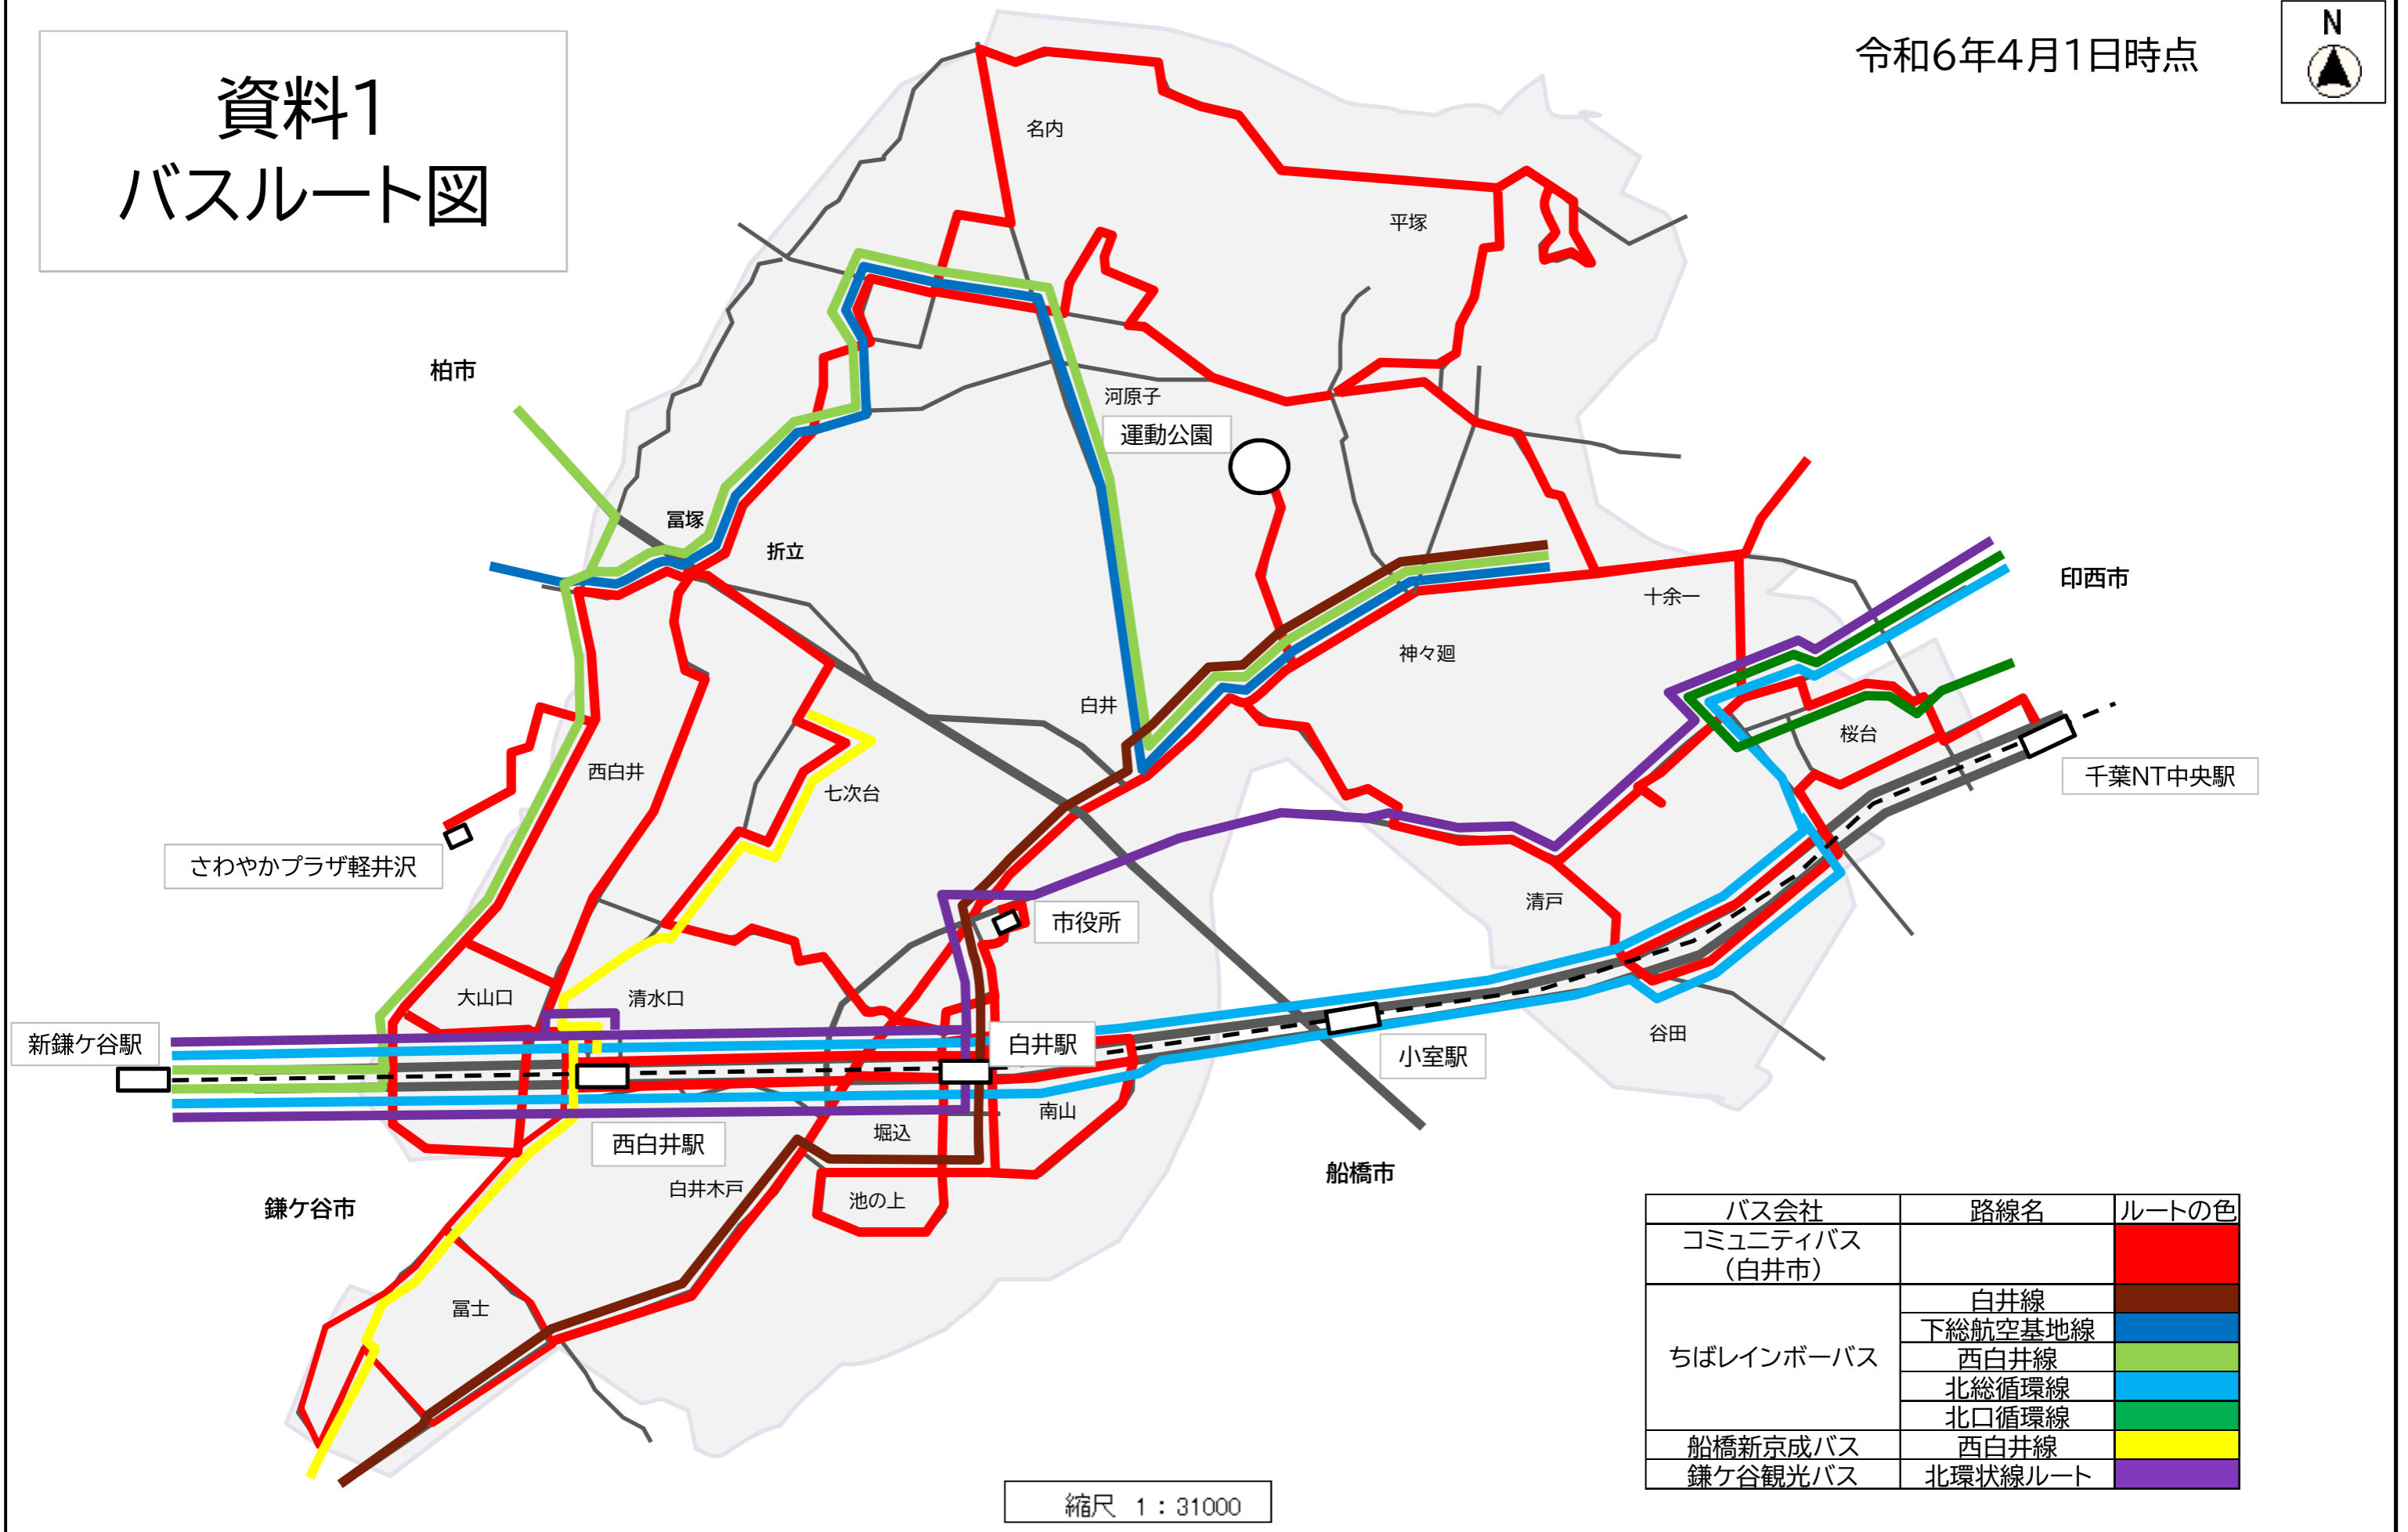

資料1 バスルート図

縮尺 1 : 31000

バス会社	路線名	ルートの色
コミュニティバス (白井市)		赤
ちばレインボーバス	白井線	茶
	下総航空基地線	青
	西白井線	緑
	北総循環線	水色
船橋新京成バス	西白井線	黄
鎌ヶ谷観光バス	北環状線ルート	紫