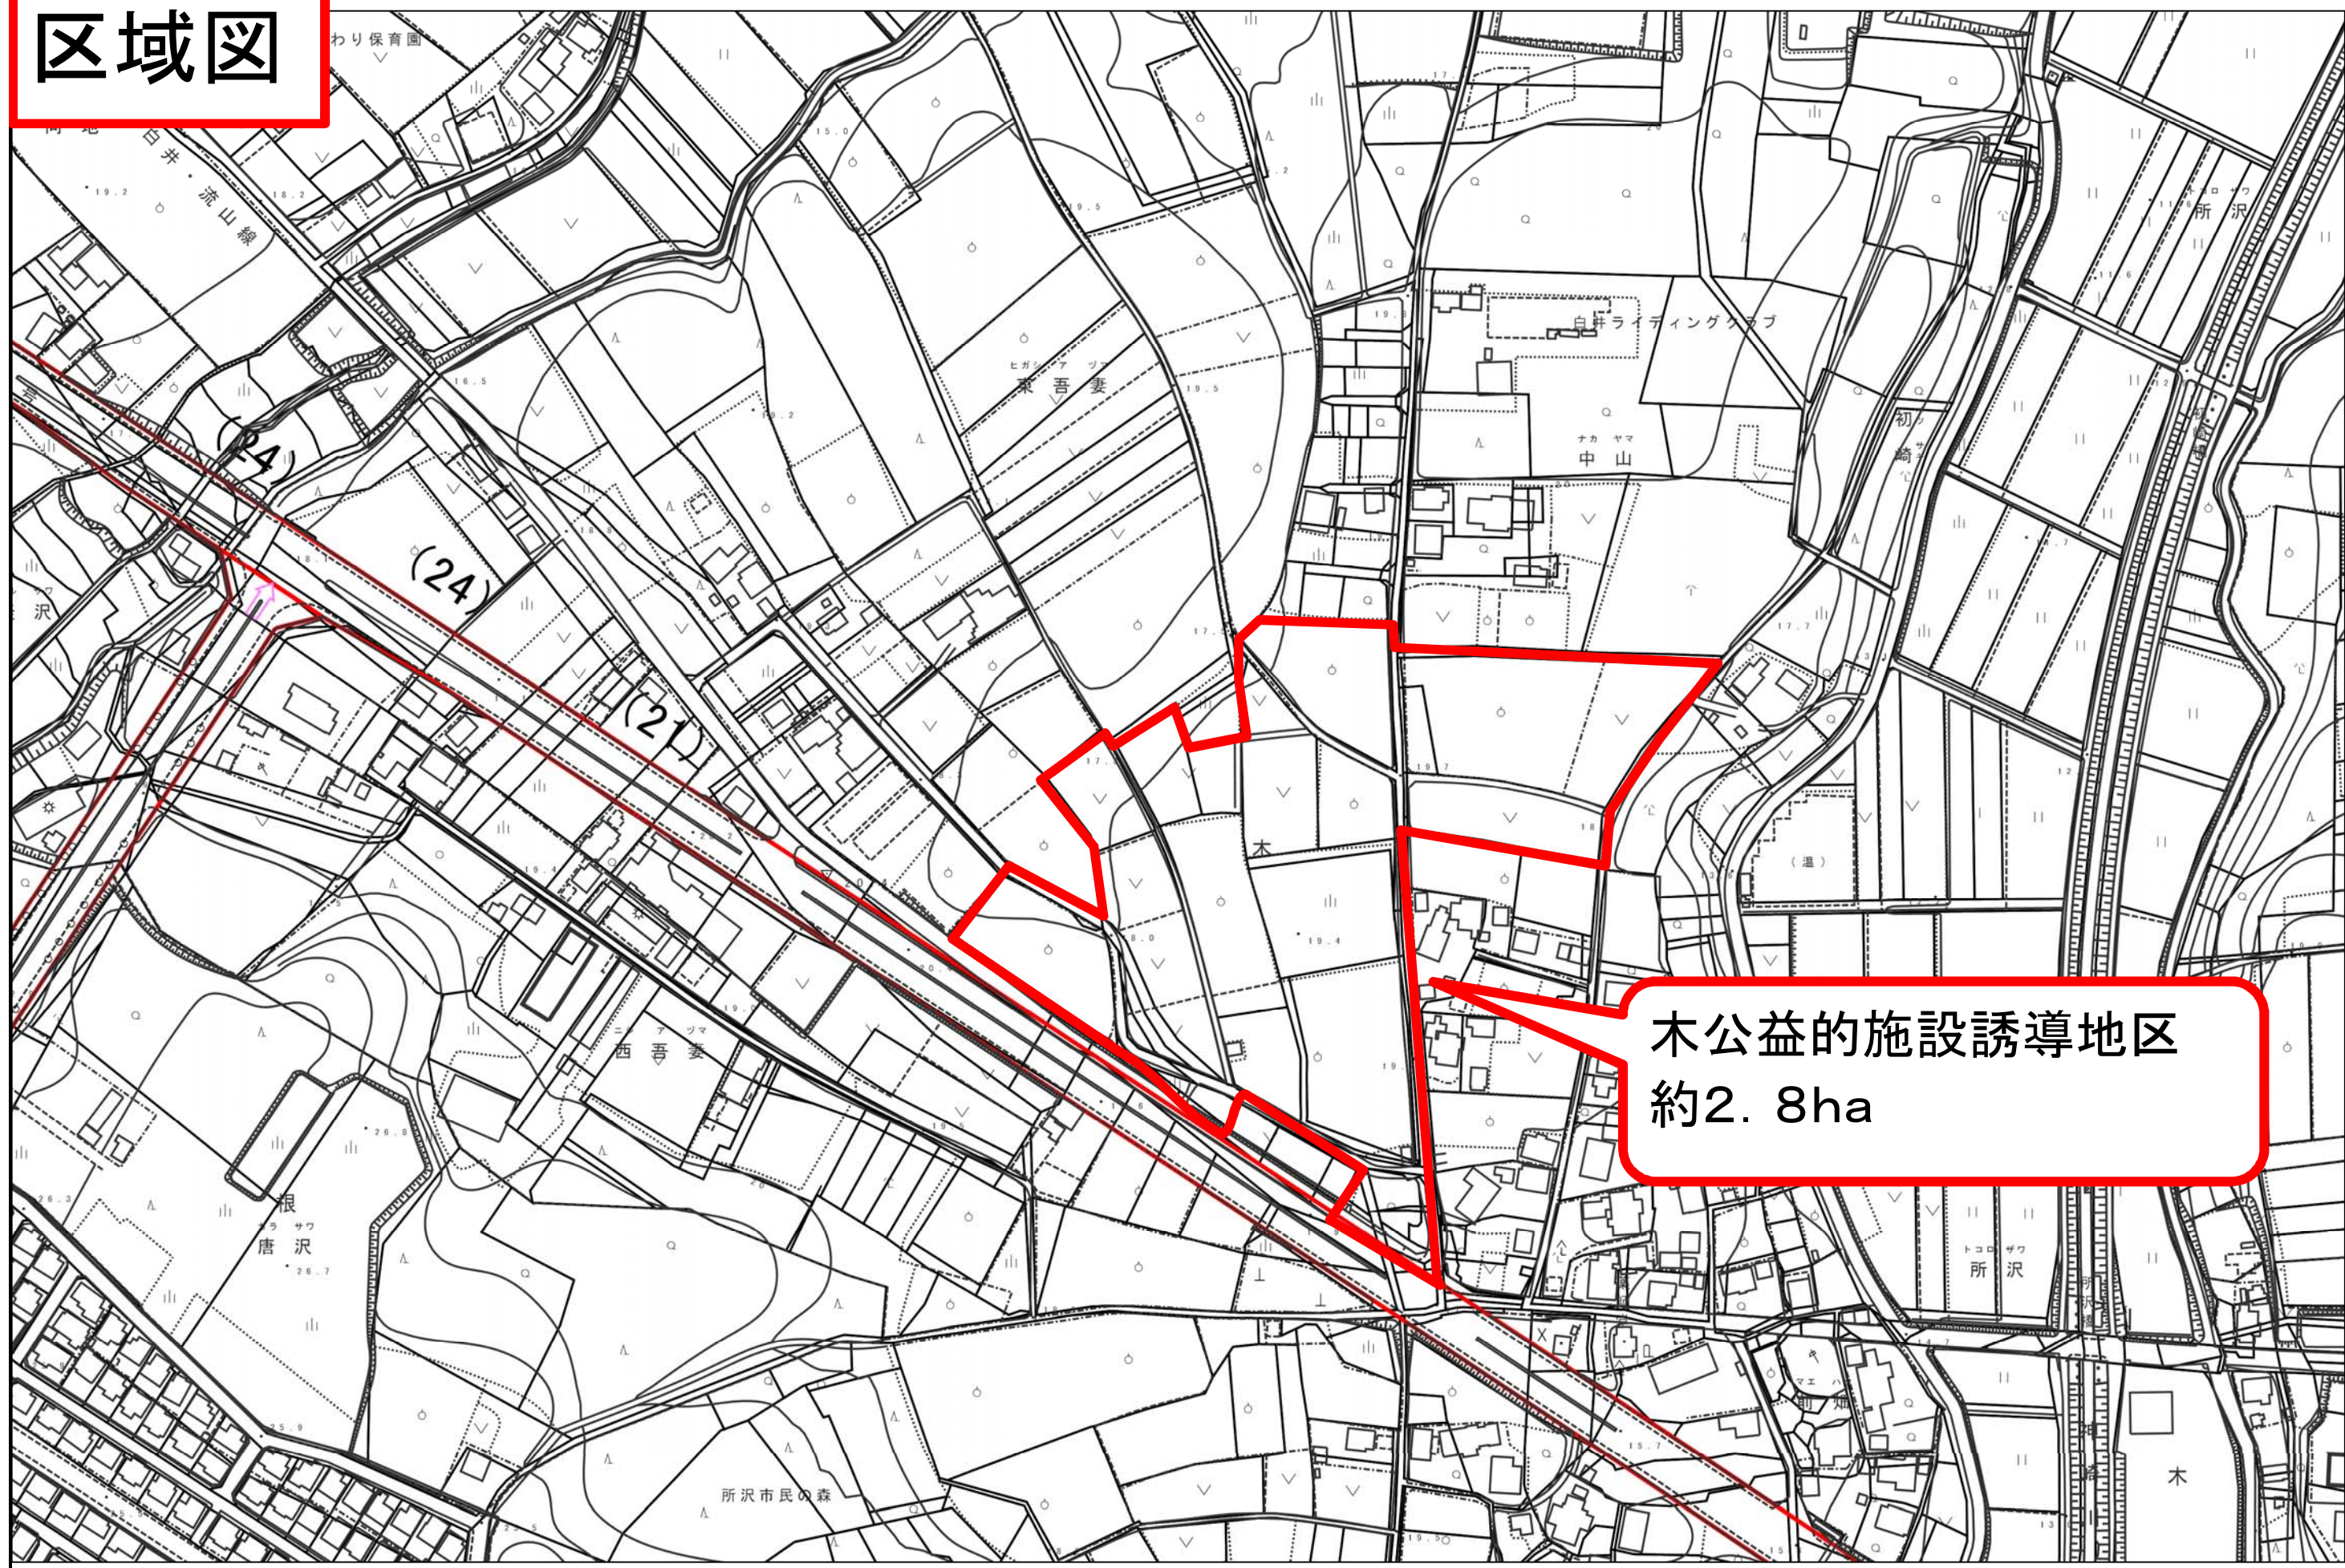

# 区域図

木公益的施設誘導地区  
約2.8ha

縮尺 1 : 2500