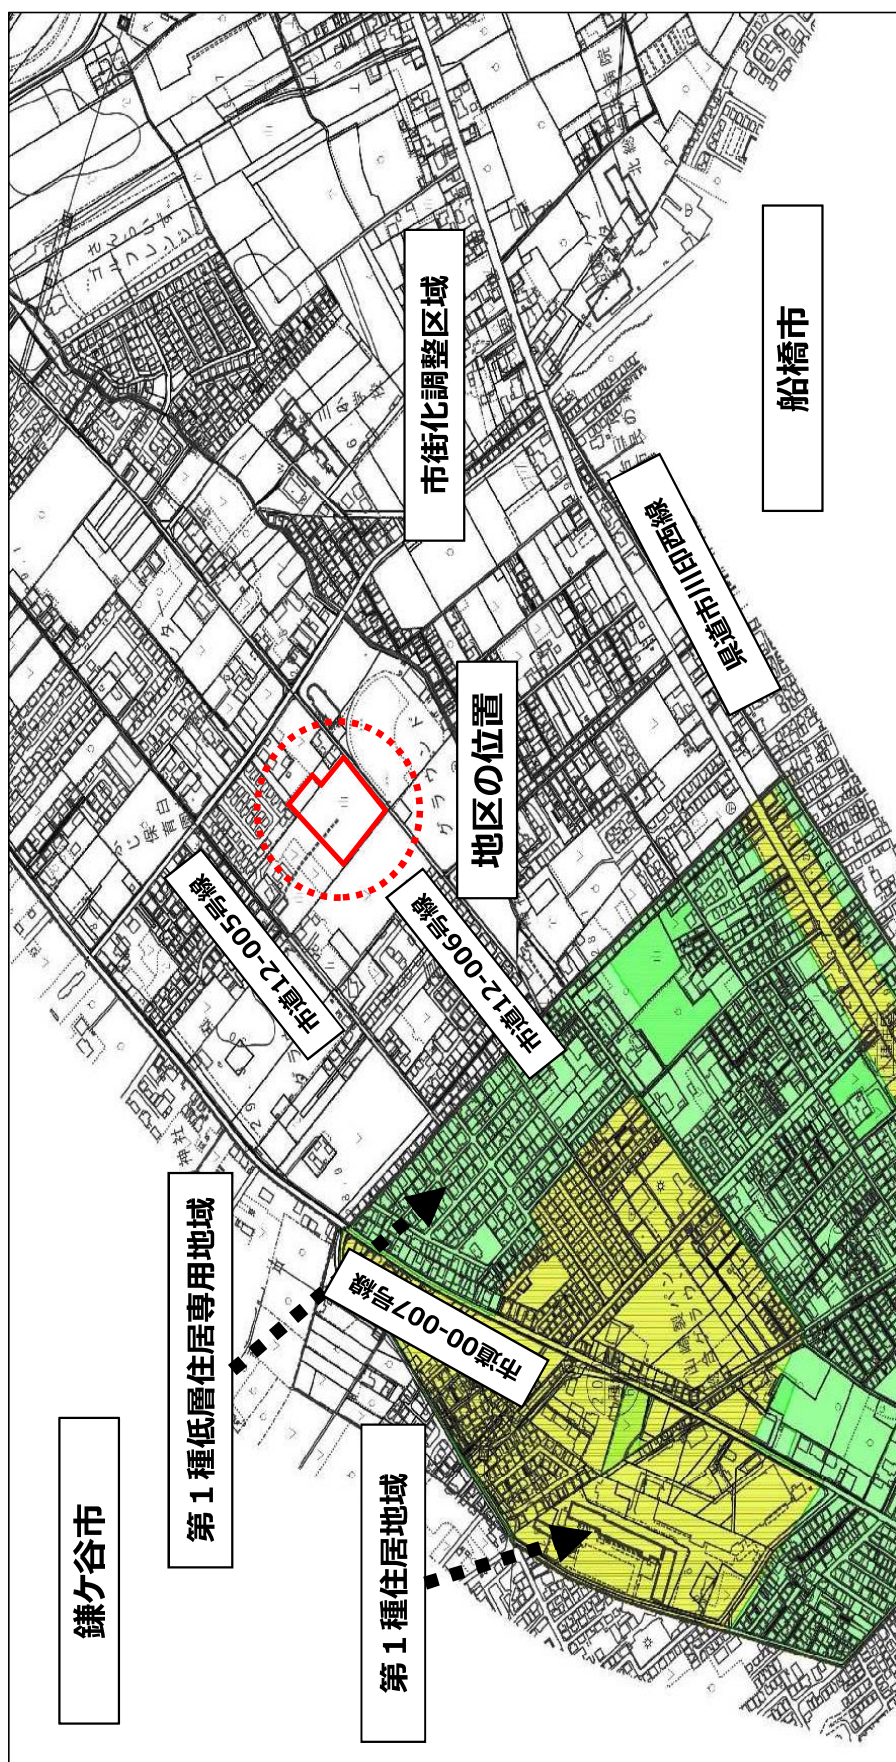

# NKヴィレッジ富士字南園地区の概要

## 地区の位置図

航空写真

NKヴェルジ富士南園地区の都市計画について

都市計画図

NK ヴィレッジ富士字南園地区の状況（現場写真）

写真①

写真②

写真③

写真④

写真⑤

写真⑥

写真撮影方向位置図