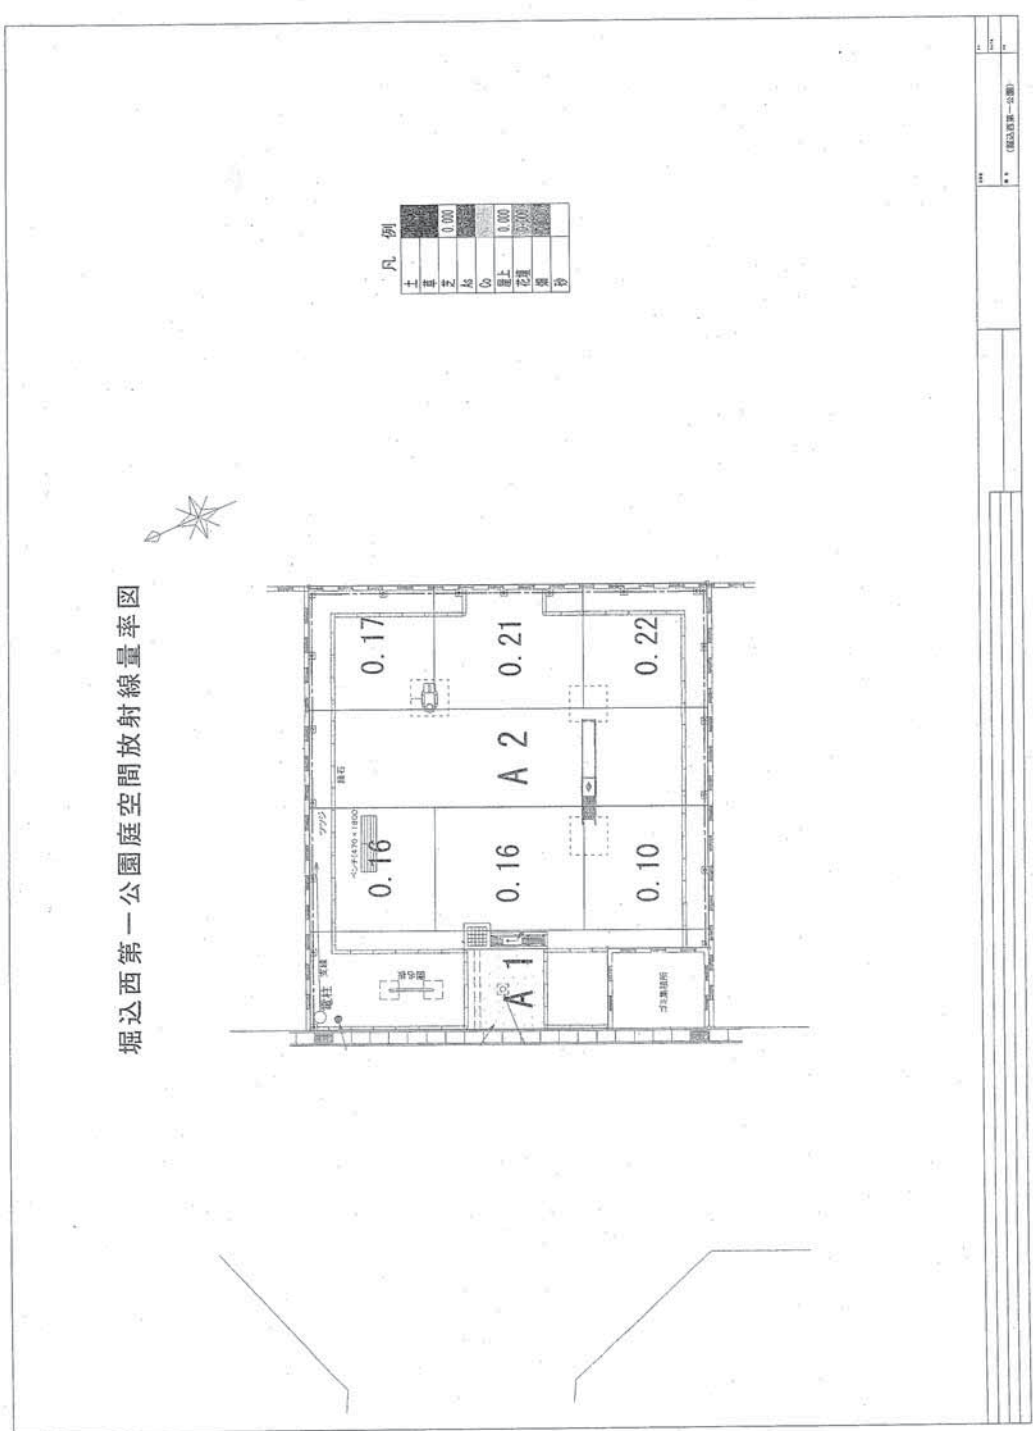

掘込第二児童公園空間放射線量率図

掘込西第一公園庭空間放射線量率図

池の上第二児童公園空間放射線量率図

凡例

土	0.000
草	0.000
芝	0.000
石	0.000
路上	0.000
花壇	0.000
砂	0.000
平均	0.000

池の上第二児童公園

白井木戸公園空間放射線量率図

凡例

土	0.000
草	0.000
芝	0.000
石	0.000
路上	0.000
花壇	0.000
砂	0.000
平均	0.000

白井木戸公園

役所・保健福祉（発達センター）校庭空間放射線量率図

凡例

土	0.00
草	0.00
芝	0.00
As	0.00
Gs	0.00
黒土	0.00
芝草	0.00
雑草	0.00
砂	0.00

1	0.10	2	0.20	3	0.22	4	0.19	5	0.15	6	0.14
7	0.18	8	0.17	9	0.18	10	0.19	11	0.18	12	0.19
13	0.19	14	0.20	15	0.21	16	0.22	17	0.23	18	0.24
19	0.25	20	0.26	21	0.27	22	0.28	23	0.29	24	0.30
25	0.31	26	0.32	27	0.33	28	0.34	29	0.35	30	0.36
31	0.37	32	0.38	33	0.39	34	0.40	35	0.41	36	0.42
37	0.43	38	0.44	39	0.45						