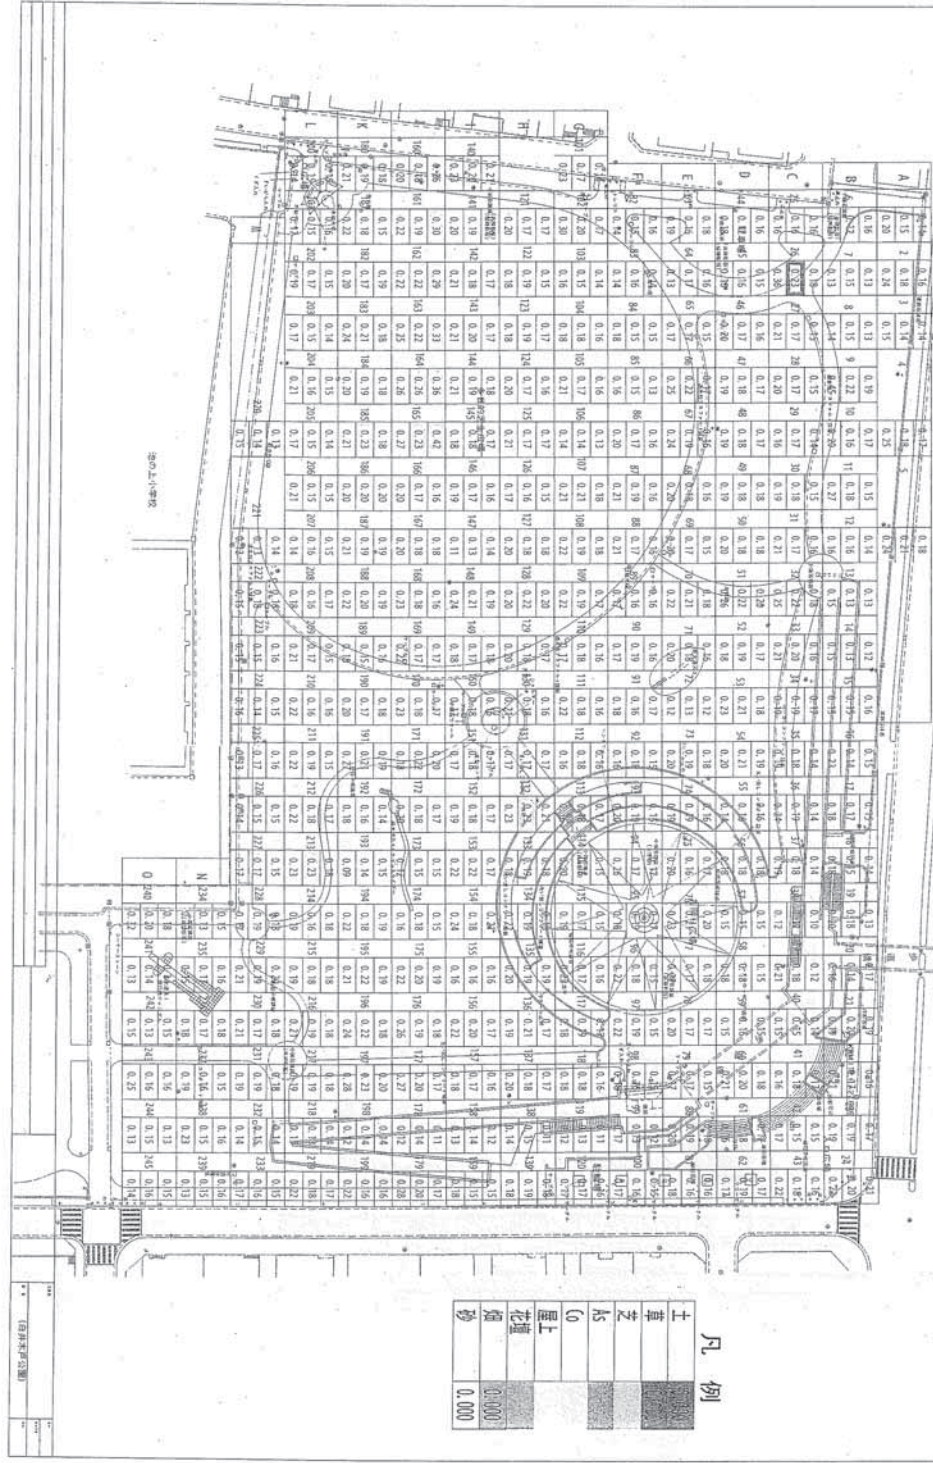

掘込第二児童公園空間放射線量率図

掘込西第一公園庭空間放射線量率図

池の上第二児童公園空間放射線量率図

凡例

土	0.000
草	0.000
芝	0.000
石	0.000
路上	0.000
花壇	0.000
砂	0.000
平均	0.000

池の上第二児童公園

白井木戸公園空間放射線量率図

凡例

土	0.000
草	0.000
芝	0.000
石	0.000
路上	0.000
花壇	0.000
砂	0.000
平均	0.000

白井木戸公園

役所・保健福祉（発達センター）校庭空間放射線量率図

凡例

土	0.00
草	0.00
芝	0.00
As	0.00
Gs	0.00
黒土	0.00
芝草	0.00
雑草	0.00
砂	0.00

1	0.10	2	0.20	3	0.22	4	0.19	5	0.15	6	0.14
7	0.18	8	0.17	9	0.18	10	0.19	11	0.18	12	0.19
13	0.19	14	0.20	15	0.21	16	0.22	17	0.23	18	0.24
19	0.25	20	0.26	21	0.27	22	0.28	23	0.29	24	0.30
25	0.31	26	0.32	27	0.33	28	0.34	29	0.35	30	0.36
31	0.37	32	0.38	33	0.39	34	0.40	35	0.41	36	0.42
37	0.43	38	0.44	39	0.45						

A	1	0.15	2	0.14	3	0.17	4	0.16	5	0.14	6	0.14	7	0.14	8	0.14	9	0.12	10	0.13
B	10	0.14	11	0.13	12	0.31	13	0.26	14	0.12	15	0.14	16	0.14	17	0.15	18	0.14	19	0.14
C	14	0.16	15	0.15	16	0.15	17	0.14	18	0.17	19	0.15	20	0.14	21	0.14	22	0.12	23	0.13
D	22	0.18	23	0.18	24	0.17	25	0.19	26	0.21	27	0.23	28	0.23	29	0.19	30	0.17	31	0.16
E	29	0.18	30	0.19	31	0.21	32	0.23	33	0.20	34	0.20	35	0.19	36	0.17	37	0.17	38	0.16
F	35	0.16	36	0.21	37	0.28	38	0.31	39	0.31										