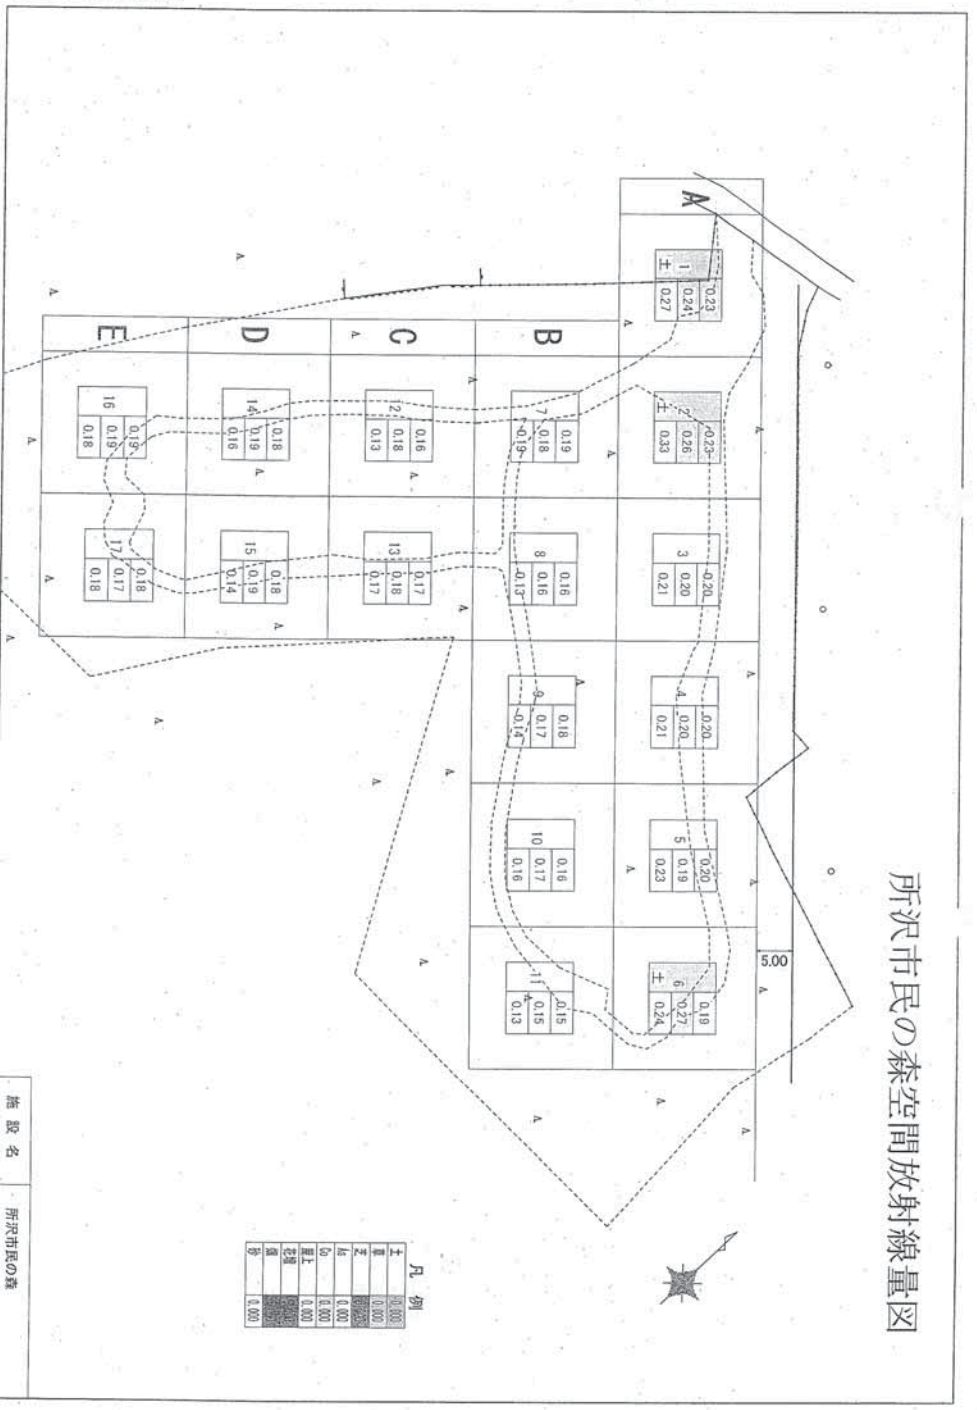

所沢市民の森空間放射線量図

R 類

±	0.000
▲	0.001
■	0.002
□	0.003
△	0.004
○	0.005
◇	0.006
▽	0.007
◇	0.008
△	0.009
▲	0.010

施設名 所沢市民の森