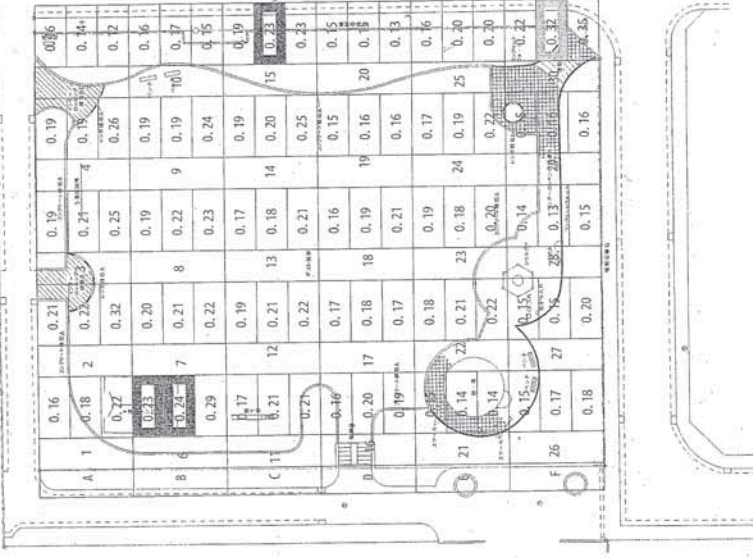

掘込第二児童公園空間放射線量率図

掘込西第一公園庭空間放射線量率図

池の上第二児童公園空間放射線量率図

凡例

土	0.000
草	0.000
芝	0.000
石	0.000
路上	0.000
花壇	0.000
砂	0.000
平均	0.000

池の上第二児童公園

白井木戸公園空間放射線量率図

凡例

土	0.000
草	0.000
芝	0.000
石	0.000
路上	0.000
花壇	0.000
砂	0.000
平均	0.000

白井木戸公園

役所・保健福祉（発達センター）校庭空間放射線量率図

凡例

土	0.00
草	0.00
芝	0.00
As	0.00
Gs	0.00
黒土	0.00
芝草	0.00
雑草	0.00
砂	0.00

1	0.10	2	0.20	3	0.22	4	0.19	5	0.15	6	0.14
7	0.18	8	0.17	9	0.18	10	0.19	11	0.18	12	0.19
13	0.19	14	0.20	15	0.21	16	0.22	17	0.23	18	0.24
19	0.25	20	0.26	21	0.27	22	0.28	23	0.29	24	0.30
25	0.31	26	0.32	27	0.33	28	0.34	29	0.35	30	0.36
31	0.37	32	0.38	33	0.39	34	0.40	35	0.41	36	0.42
37	0.43	38	0.44	39	0.45						

A	1	0.15	2	0.14	3	0.17	4	0.16	5	0.14	6	0.14	7	0.14	8	0.14	9	0.12	10	0.13
B	10	0.14	11	0.13	12	0.31	13	0.26	14	0.12	15	0.14	16	0.14	17	0.15	18	0.14	19	0.14
C	14	0.16	15	0.15	16	0.15	17	0.14	18	0.17	19	0.15	20	0.14	21	0.14	22	0.12	23	0.13
D	22	0.18	23	0.18	24	0.17	25	0.19	26	0.21	27	0.23	28	0.23	29	0.19	30	0.17	31	0.16
E	29	0.18	30	0.19	31	0.21	32	0.23	33	0.20	34	0.20	35	0.19	36	0.17	37	0.17	38	0.16
F	35	0.16	36	0.21	37	0.28	38	0.31	39	0.31										