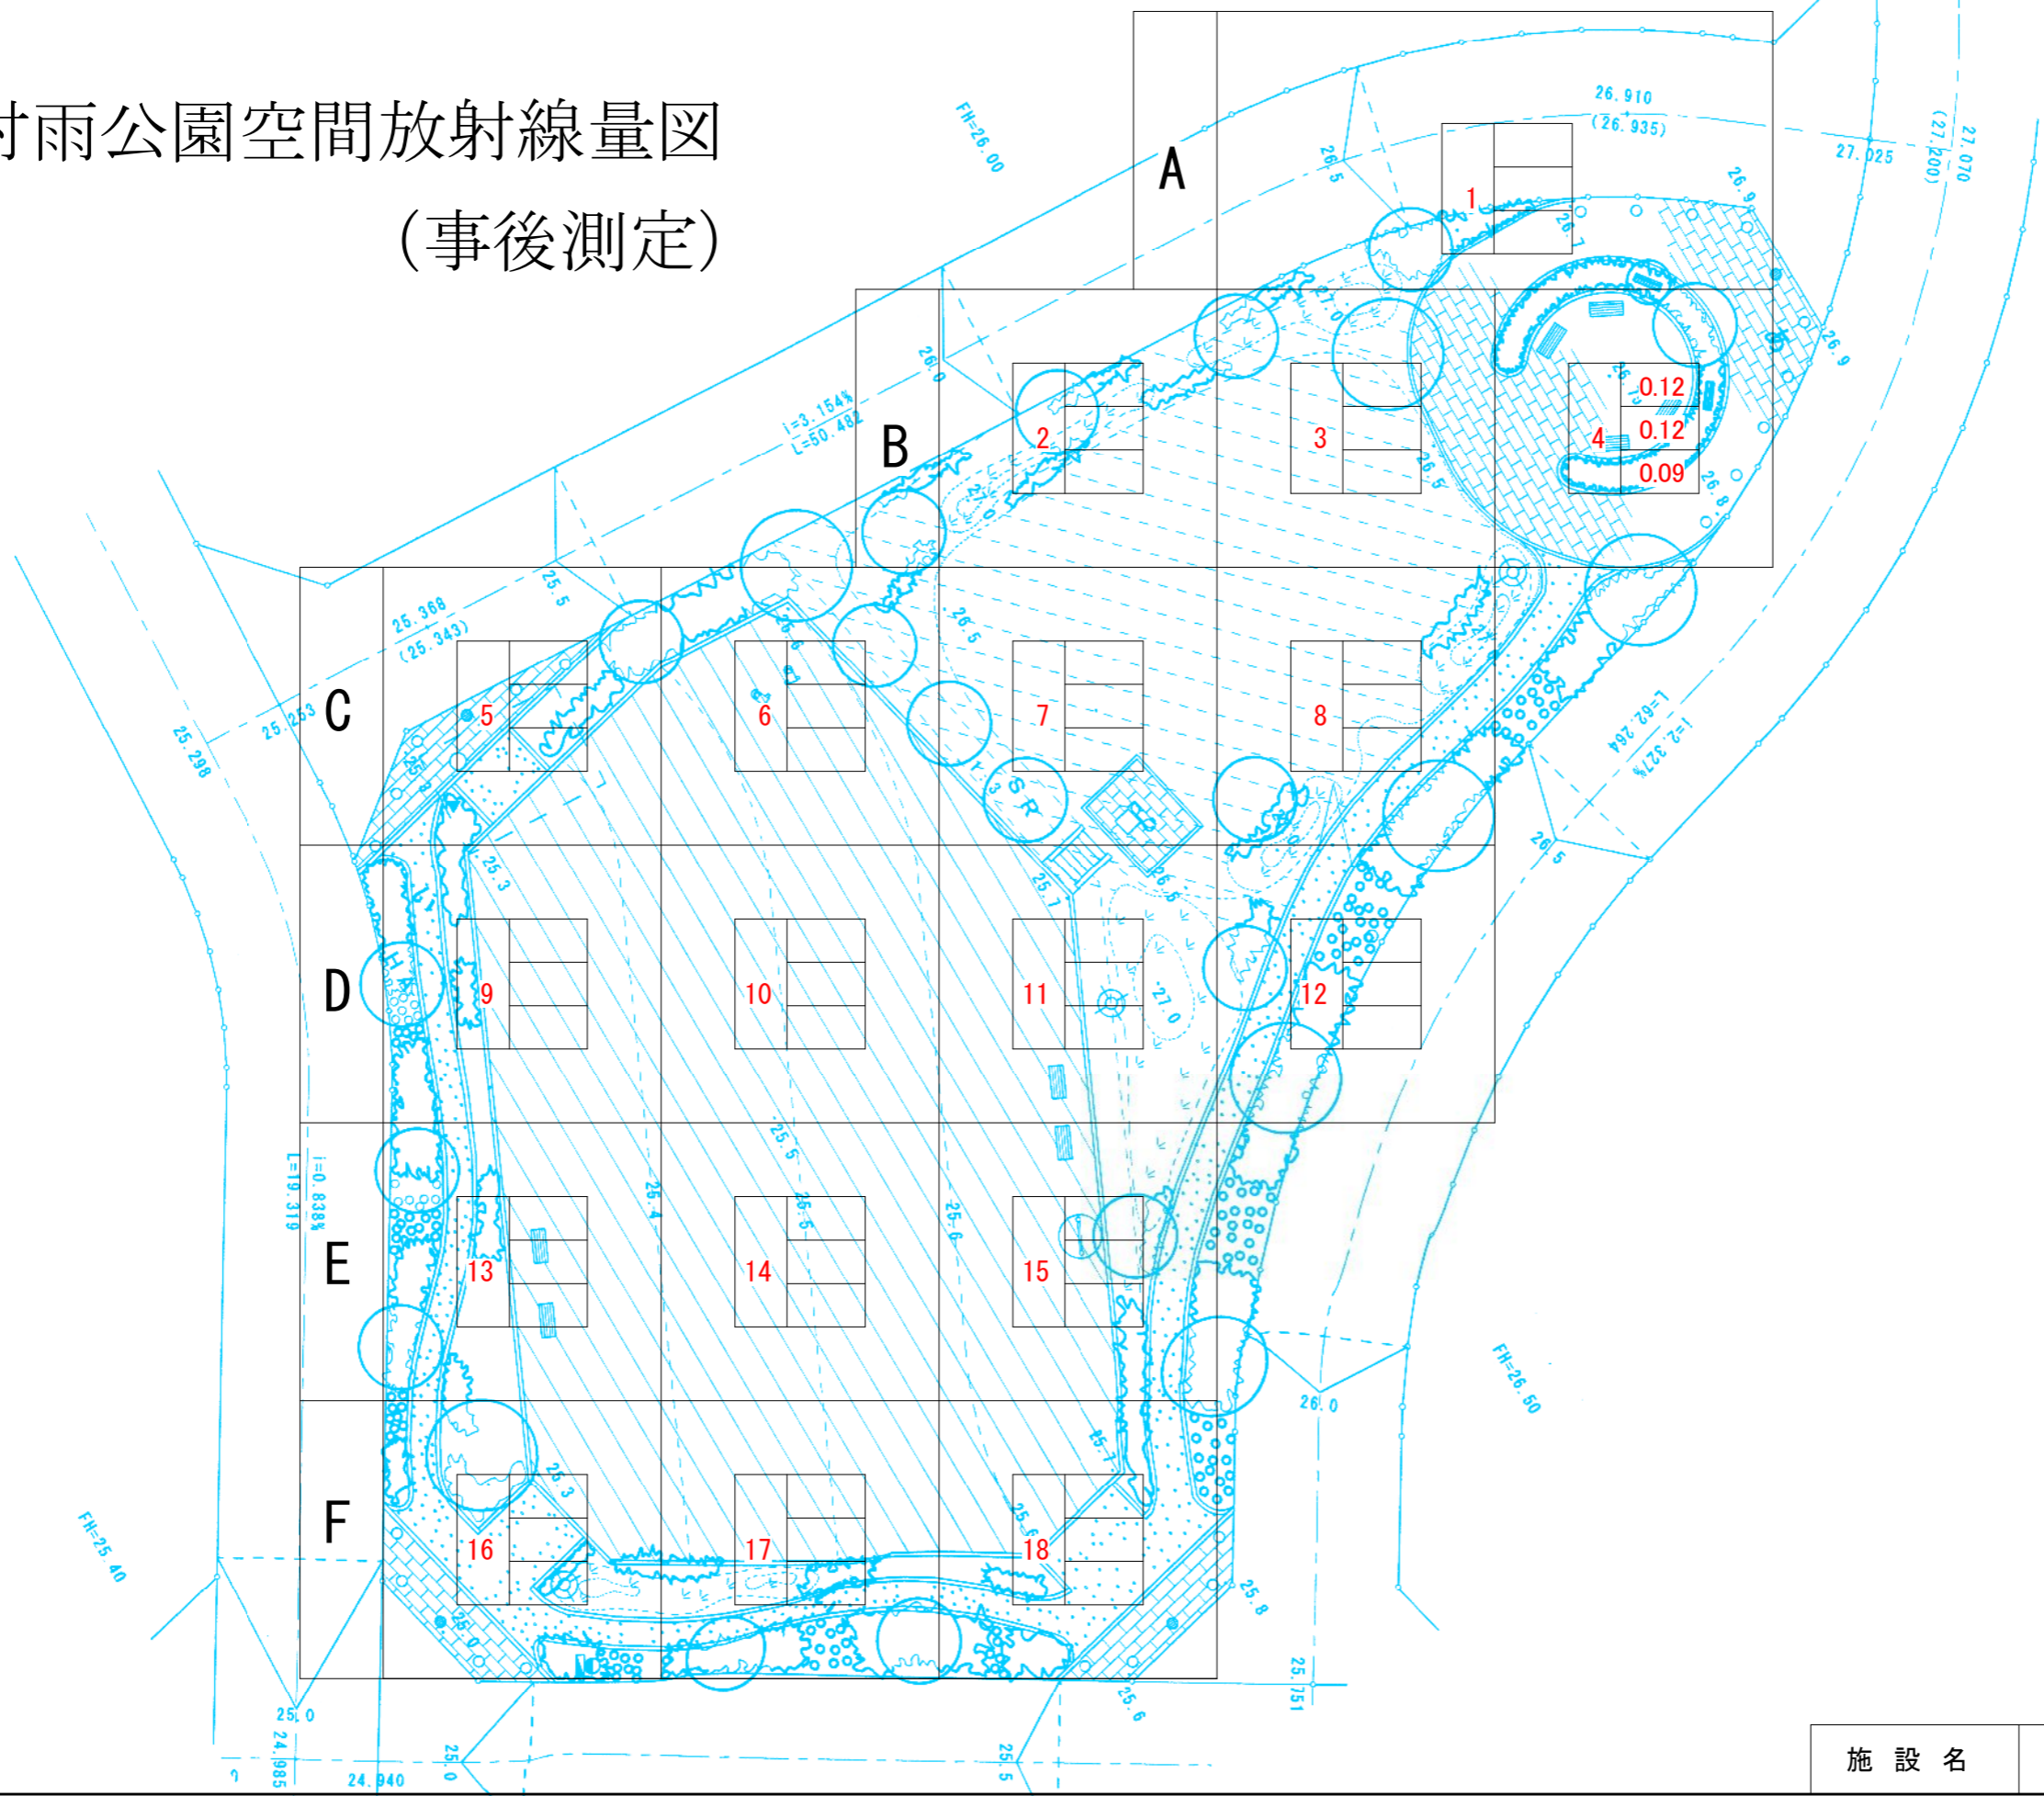

村雨公園空間放射線量図 (事後測定)

凡例

土	0.000
草	0.000
芝	0.000
As	0.000
Co	0.000
屋上	0.000
花壇	0.000
畑	0.000
砂	0.000

施設名	村雨公園
-----	------