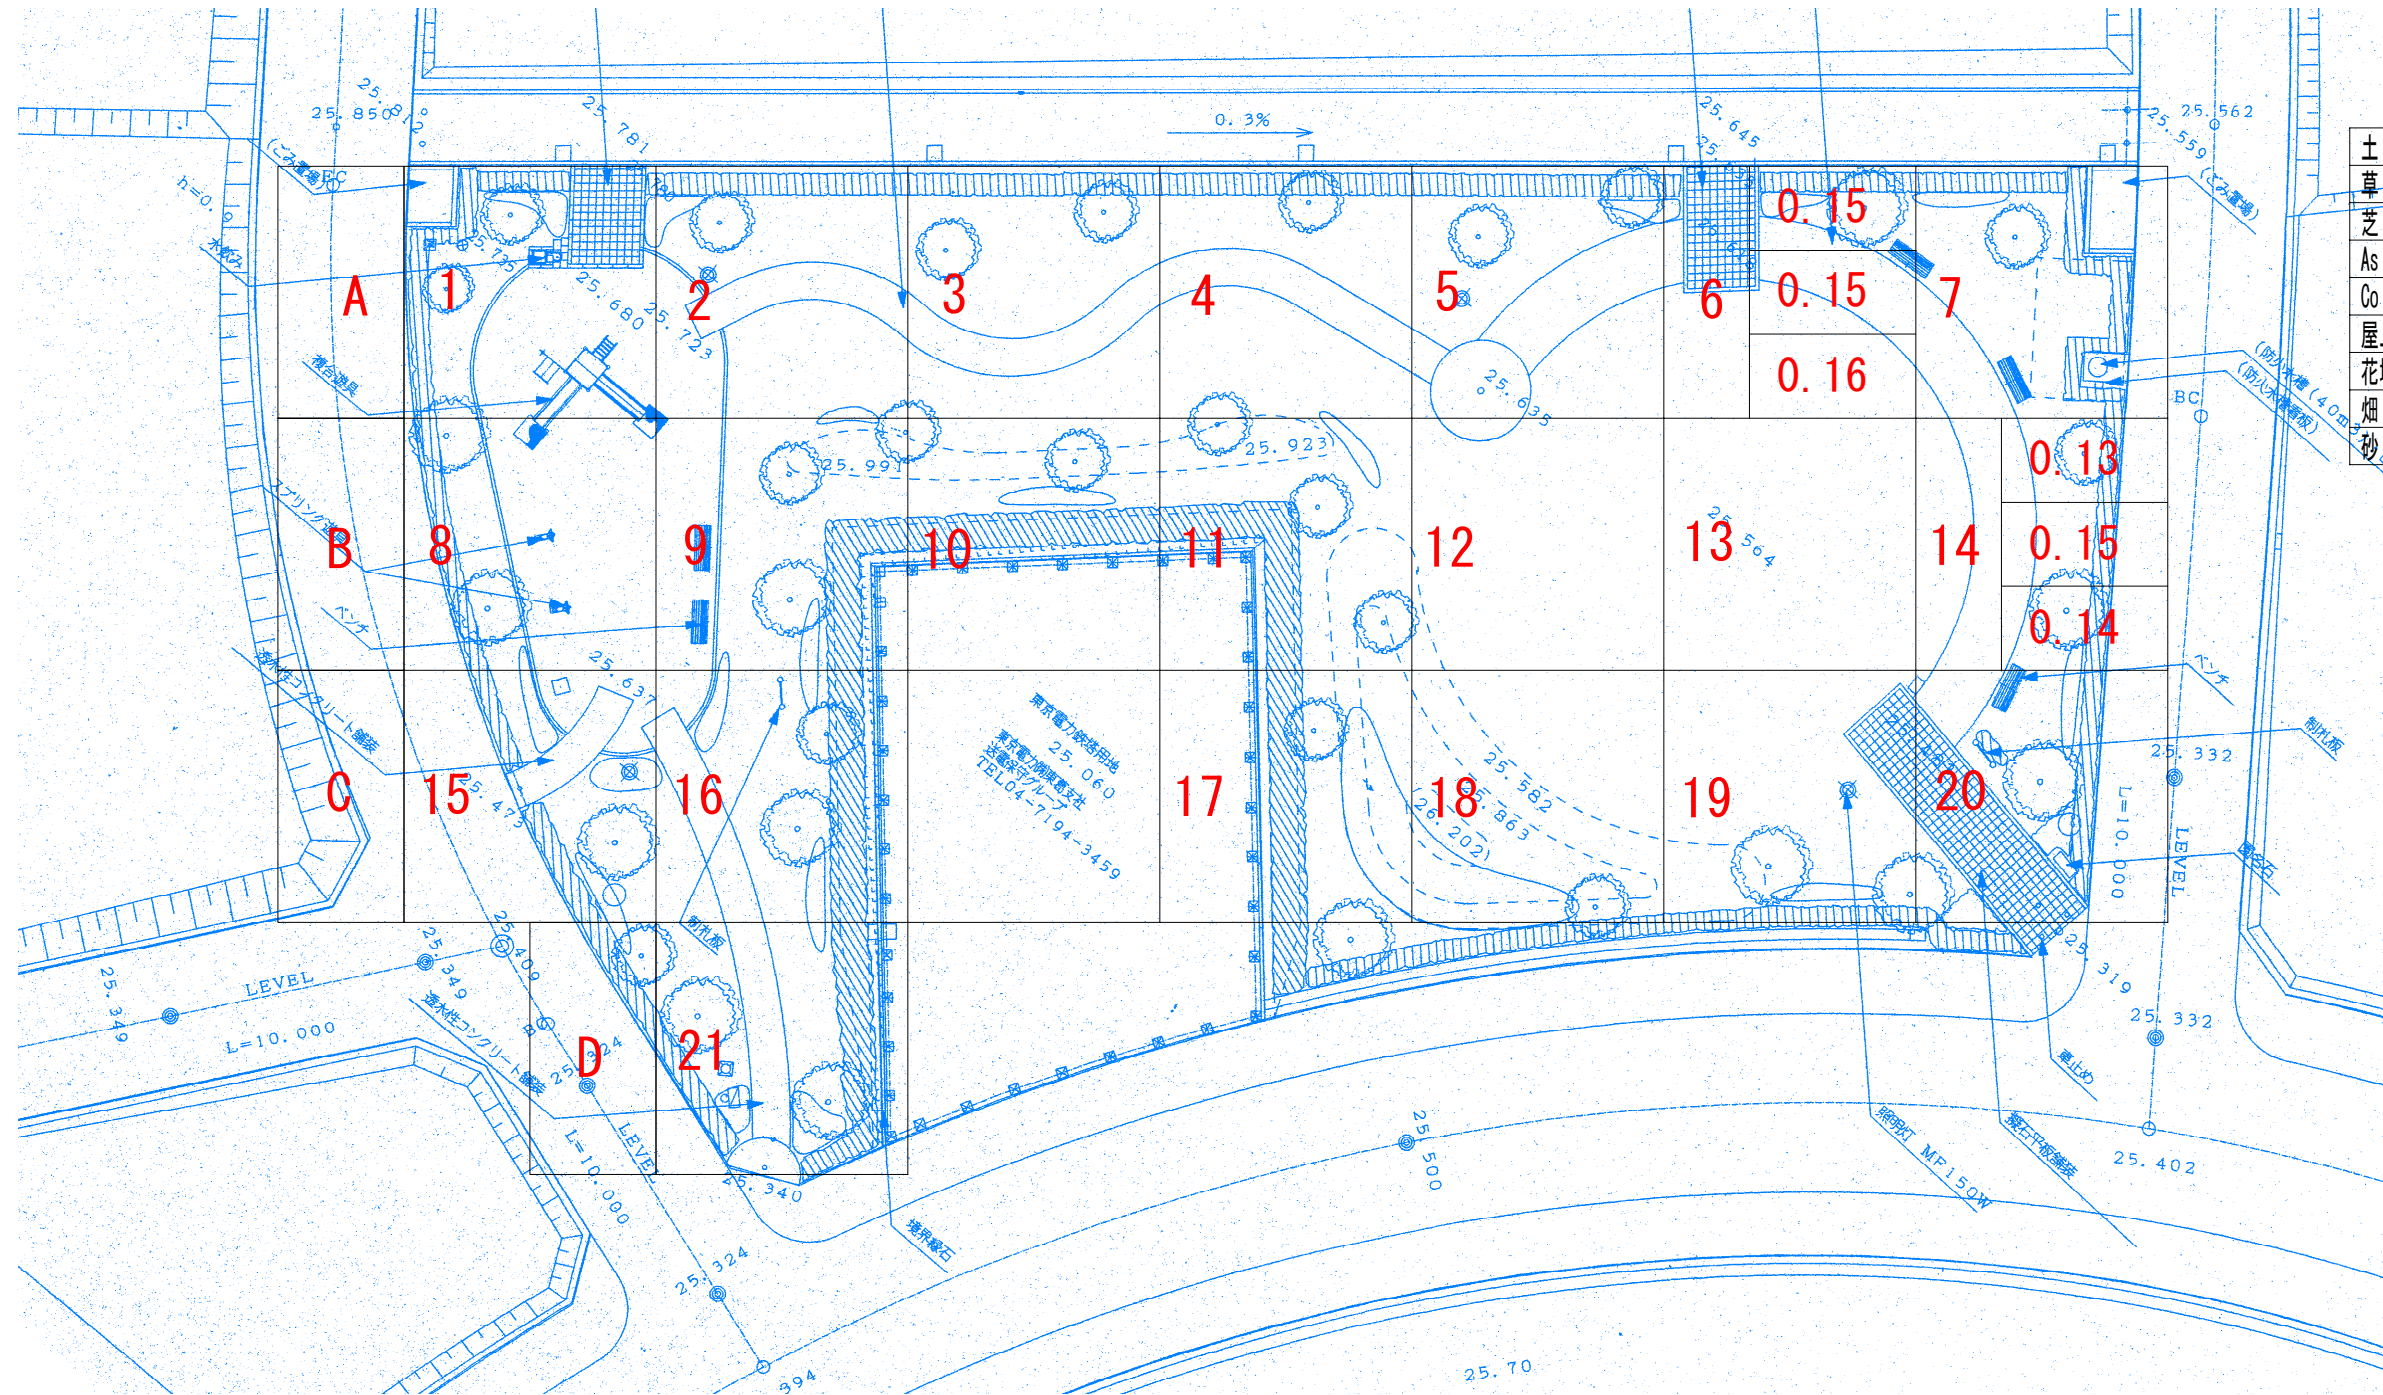

笹塚公園空間放射線量率図

凡例

土	0.000
草	0.000
芝	0.000
As	0.000
Co	0.000
屋上	0.000
花壇	0.000
畑	0.000
砂	0.000