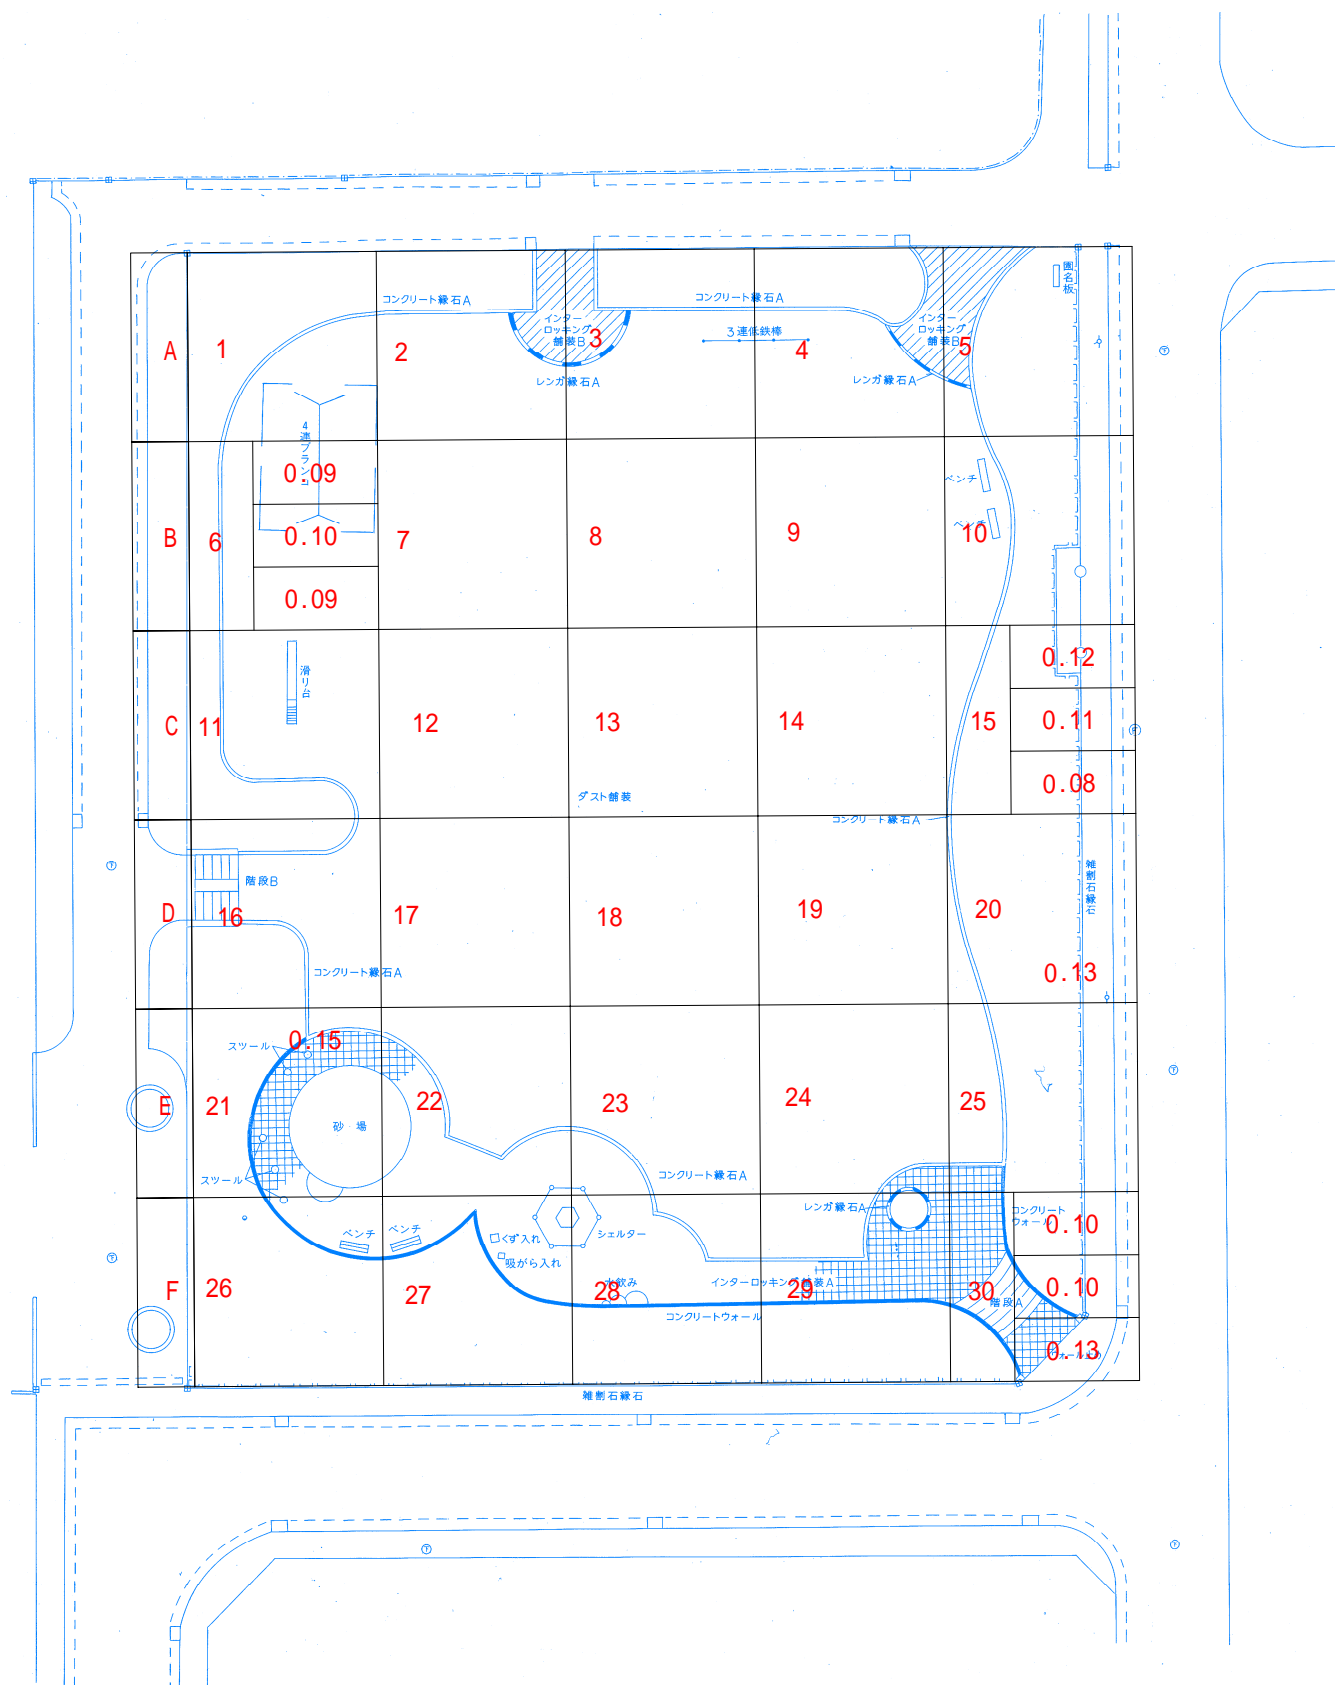

# 池の上第二児童公園空間放射線量率図

### 凡例

土	0.000
草	0.000
芝	0.000
As	
Co	
屋上	
花壇	
畑	0.000
砂	0.000