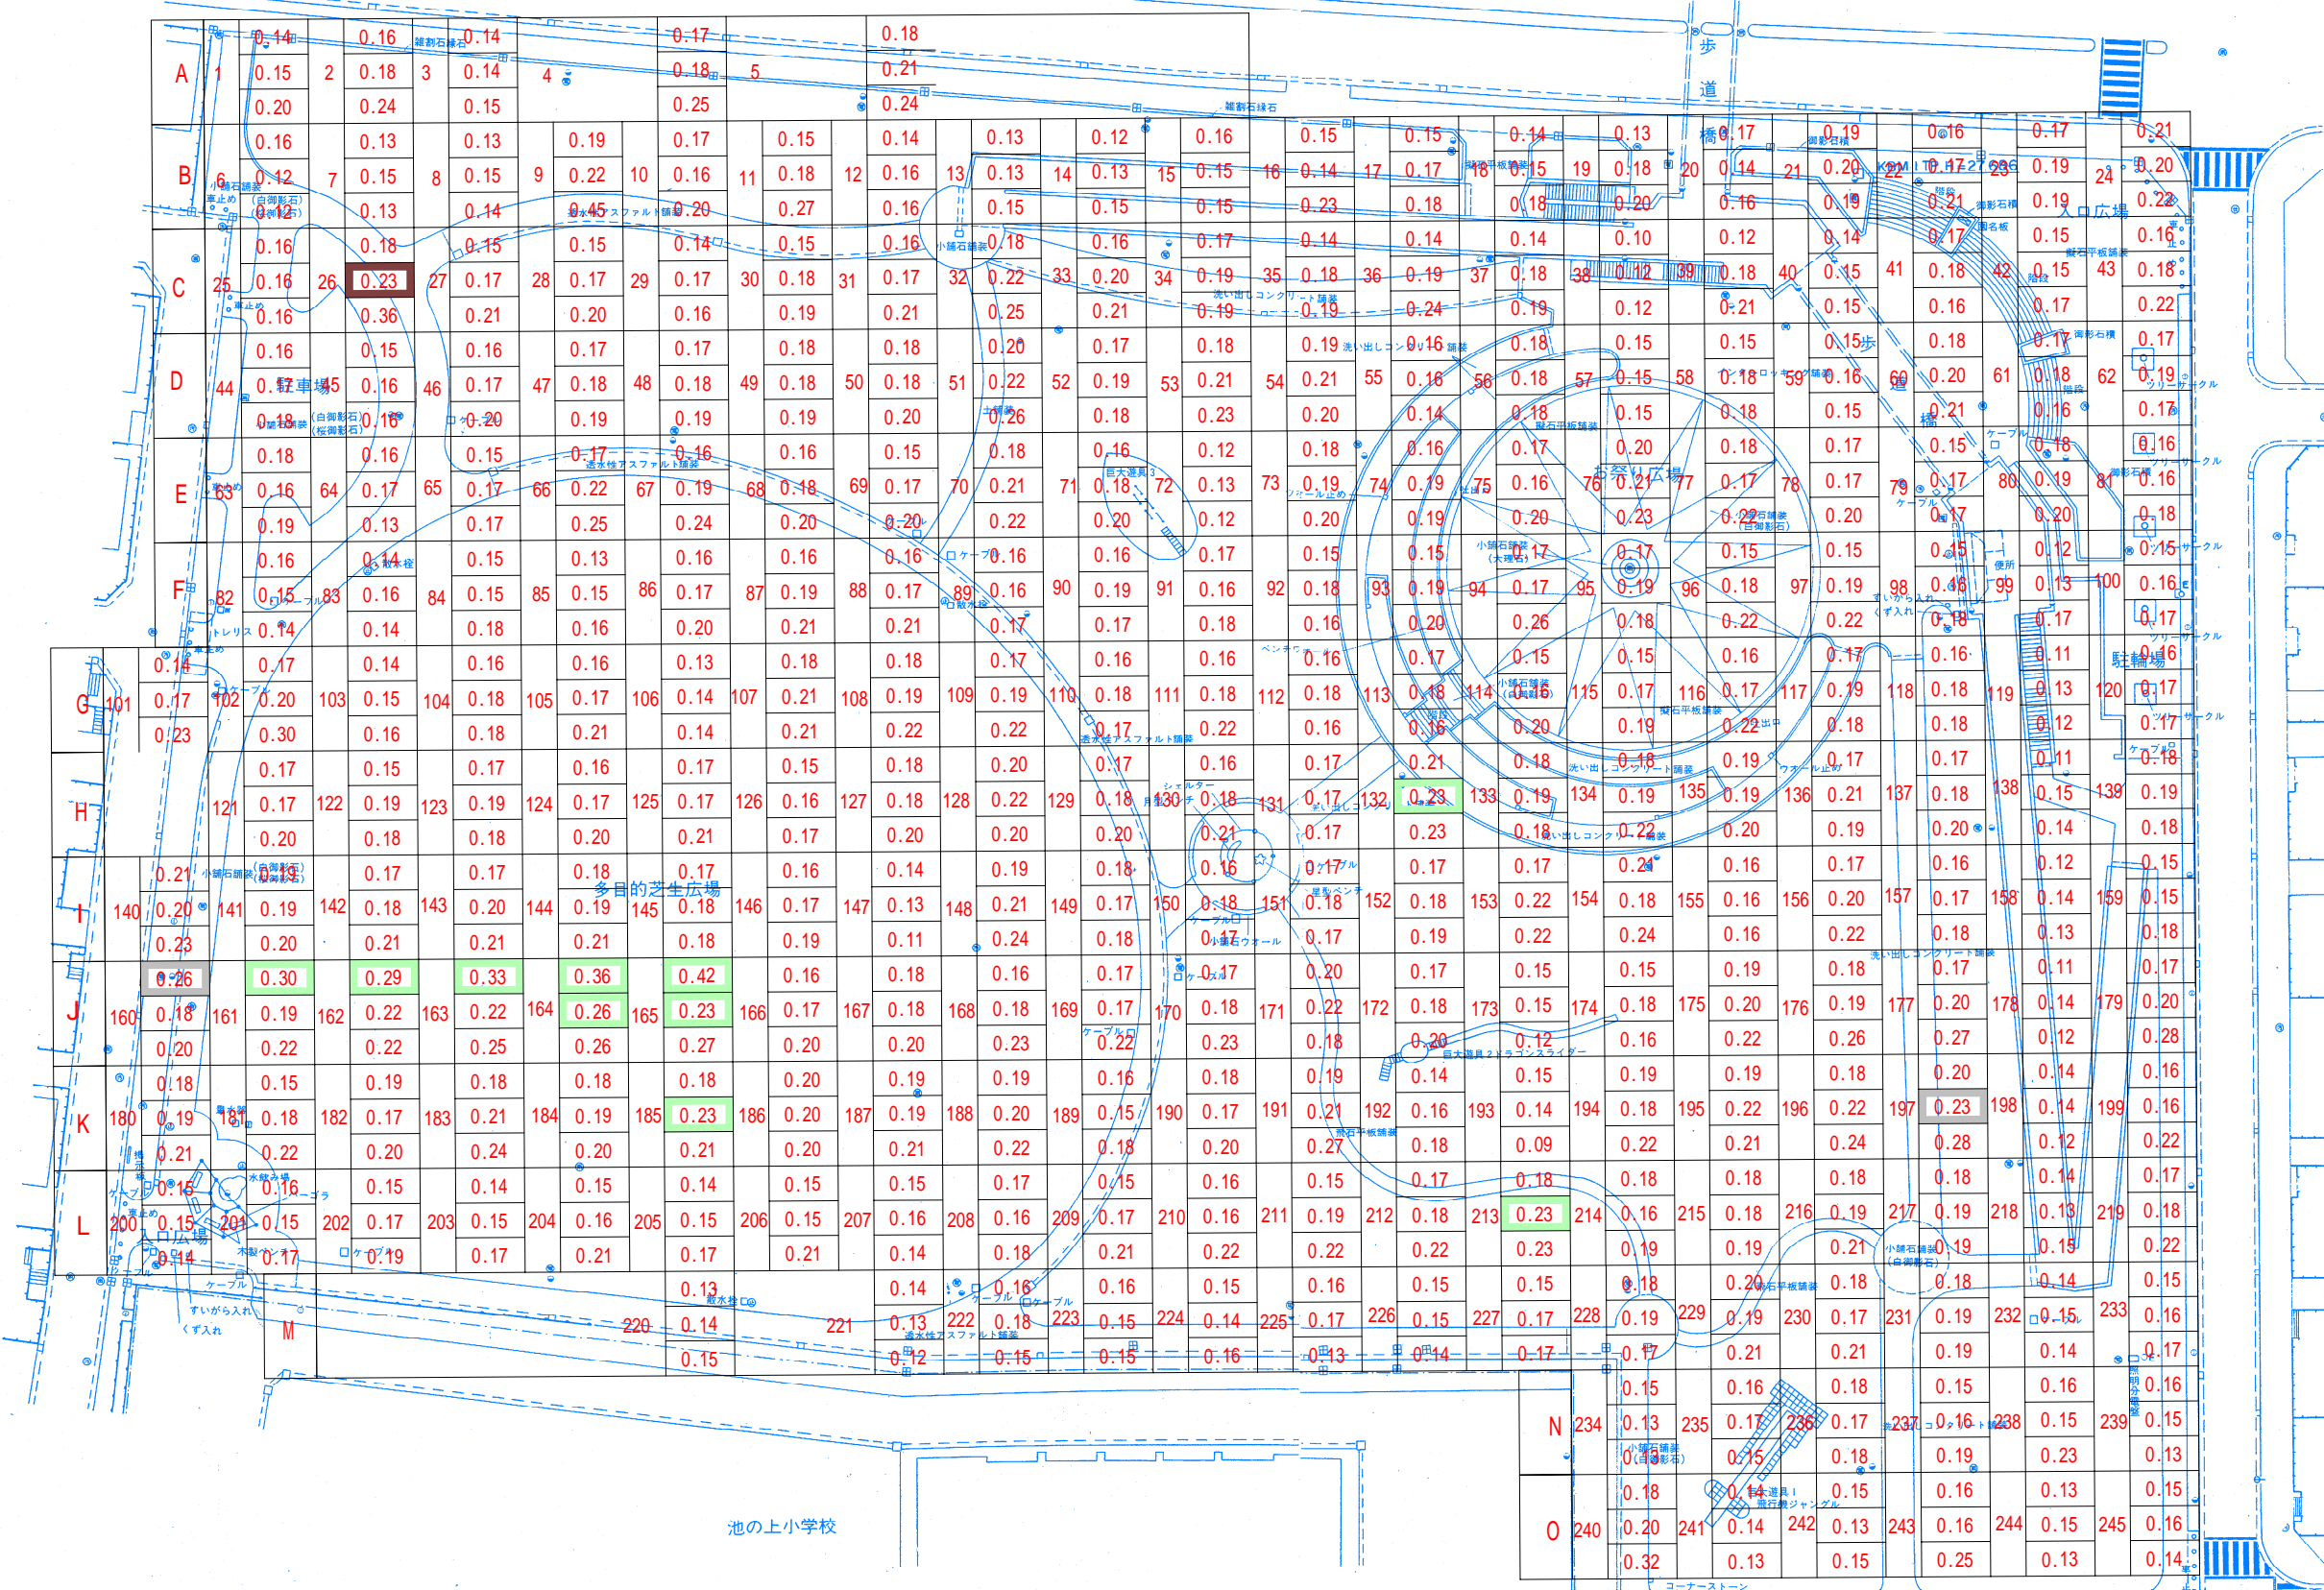

白井木戸公園空間放射線量率図

凡例

土	0.000
草	0.000
芝	0.000
As	
Co	
屋上	
花壇	
畑	0.000
砂	0.000