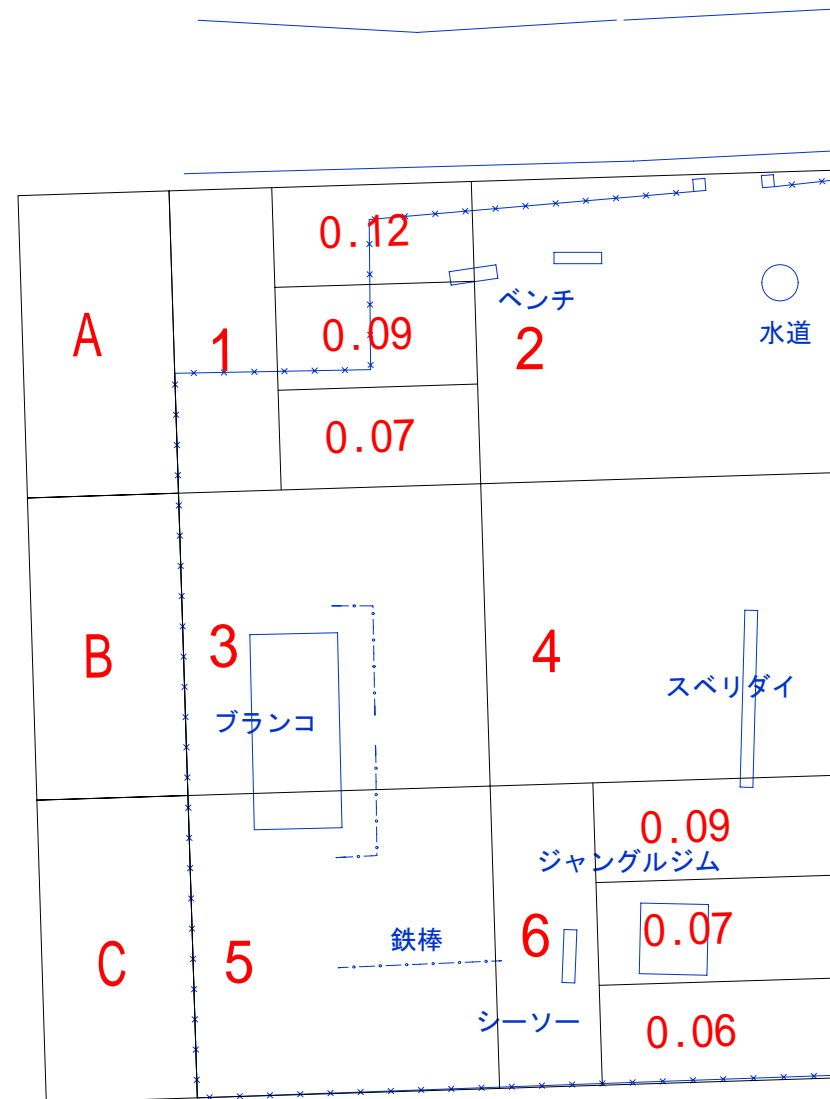

谷清子どもの遊び場空間放射線量率図

凡 例

土	0.000
草	0.000
芝	0.000
As	0.000
Co	0.000
屋上	0.000
花壇	0.000
畑	0.000
砂	0.000