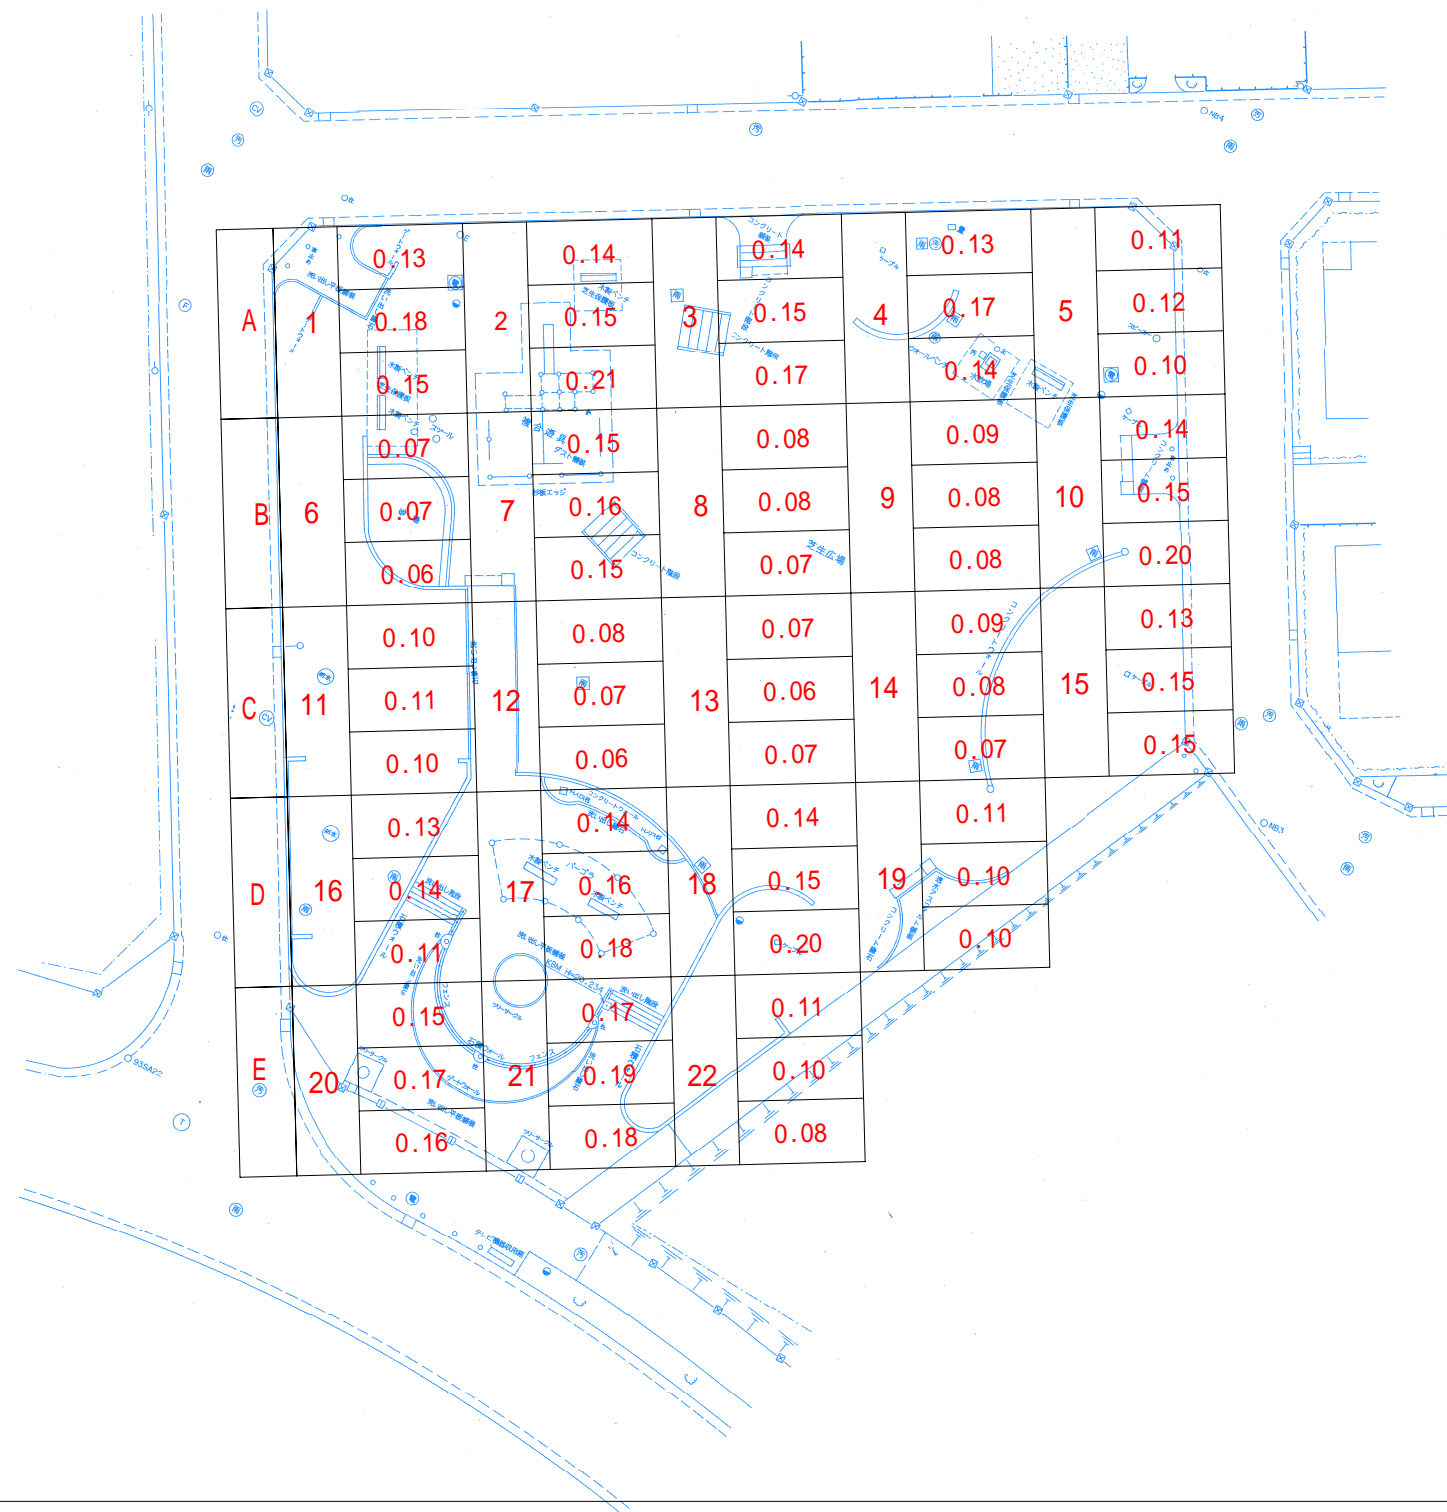

柳堤公園空間放射線量率図 除染後

凡 例

土	0.000
草	0.000
芝	0.000
As	0.000
Co	0.000
屋上	0.000
花壇	0.000
畑	0.000
砂	0.000