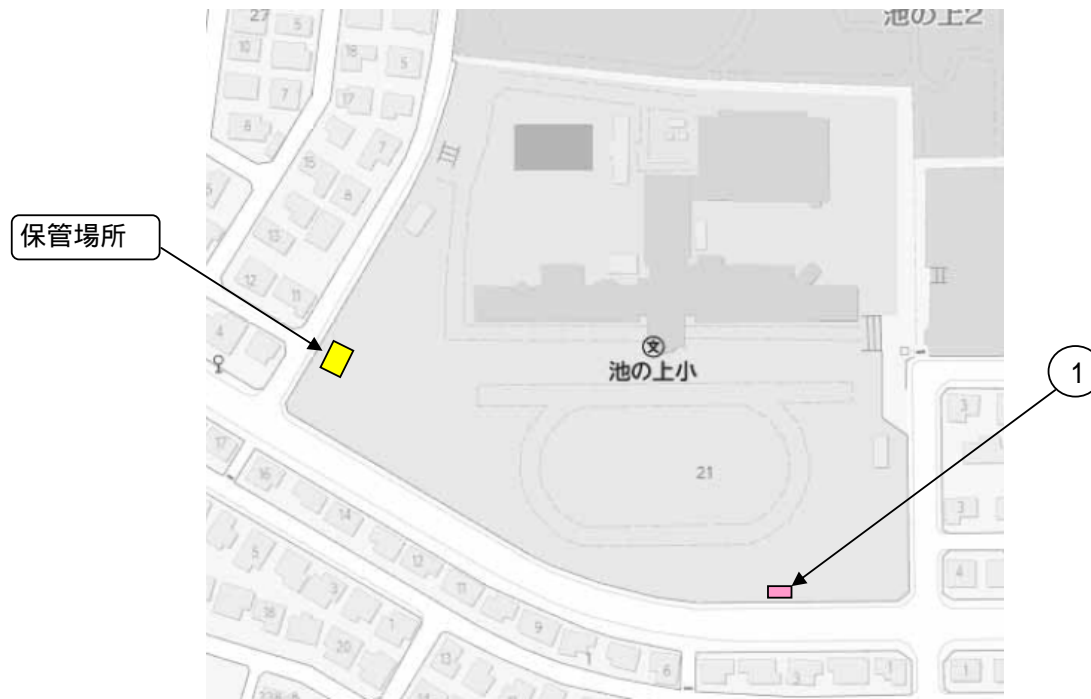

池の上小学校の校庭

位置図

実施日:平成23年12月12日(月)

単位:マイクロシーベルト/時

場所		除染前		除染後		除染方法
		5cm	50cm	5cm	50cm	
池の上小学校	校庭ジャンプタッチ脇	-	0.25	-	0.218	土砂を削った土を土のう袋に入れて、校庭隅の保管場所へ保管。