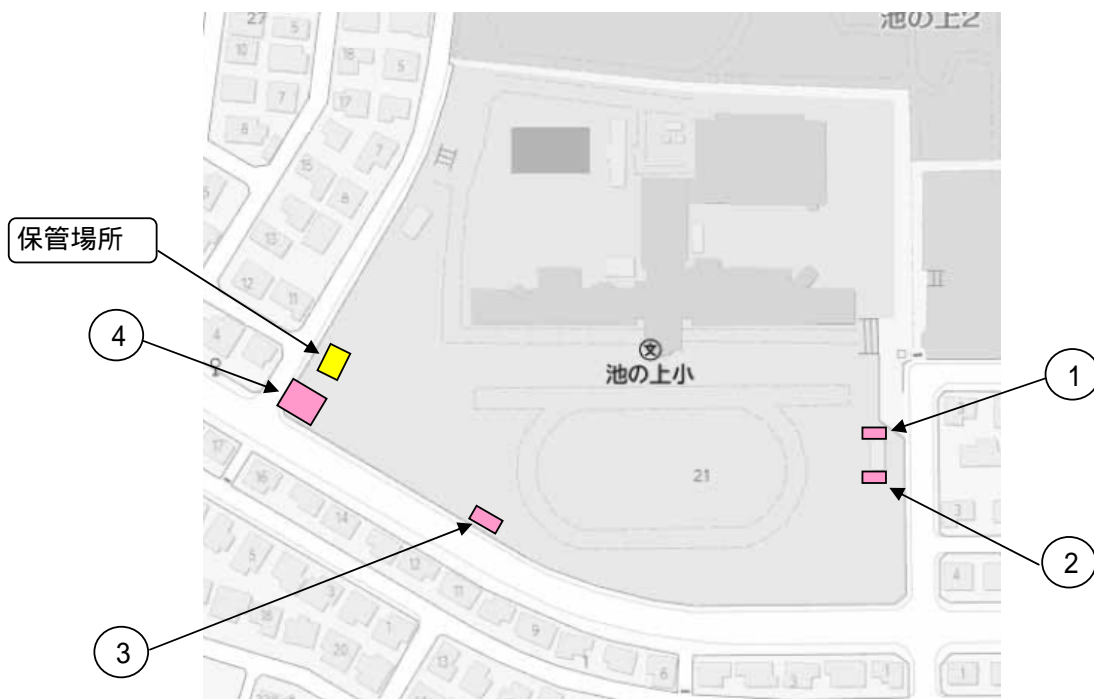

池の上小学校の校庭

位置図

実施日：平成23年12月5日(月)

単位：マイクロシーベルト/時

場所		除染前		除染後		除染方法
		5cm	50cm	5cm	50cm	
池の上小学校	校庭体育倉庫北側雨どい周辺	-	0.3	-	0.19	落ち葉は、燃えるゴミとして業者へ。土砂は土のう袋に入れ、校庭隅に保管。 (ロープで立ち入り禁止区域とする。)
	校庭体育倉庫南側雨どい周辺	-	0.26	-	0.21	
	校庭すべり台周辺	-	0.33	-	0.228	
	校庭南西角地	-	0.22	-	0.19	