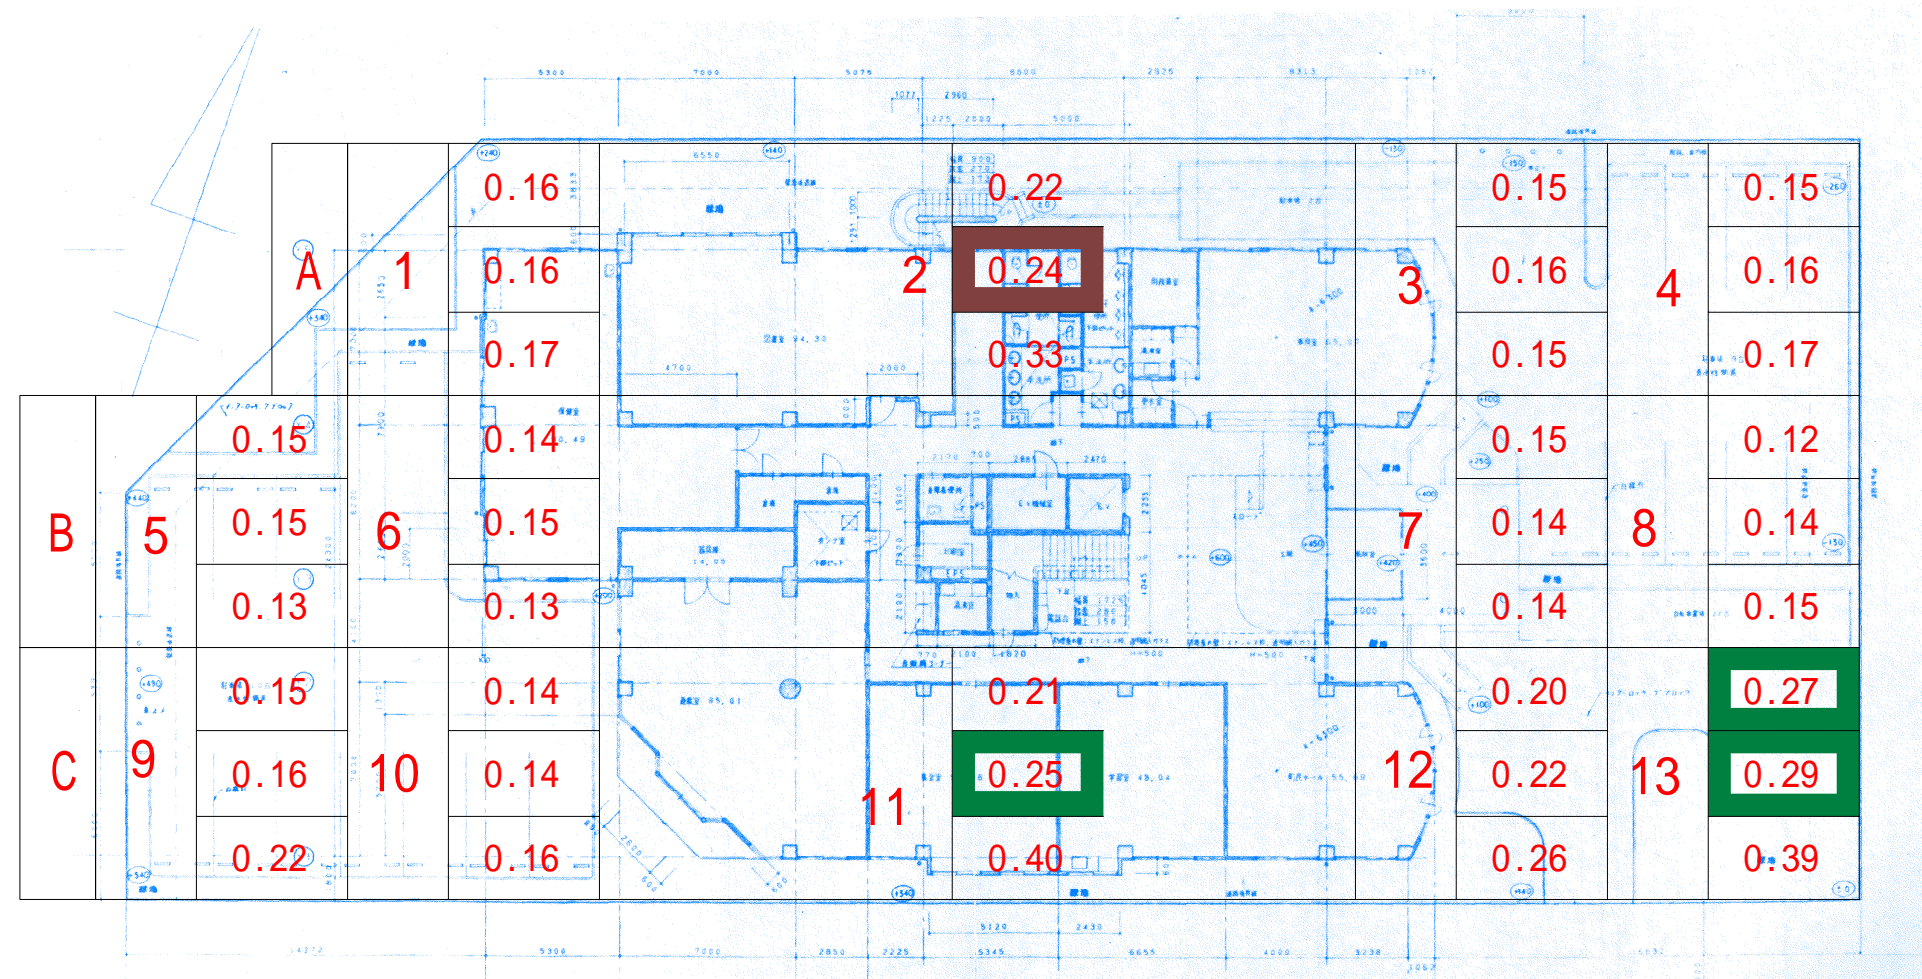

# 桜台センター空間放射線量率図

凡例

土	0.000
草	0.000
芝	0.000
As	0.000
Co	0.000
屋上	0.000
花壇	0.000
畑	0.000
砂	0.000