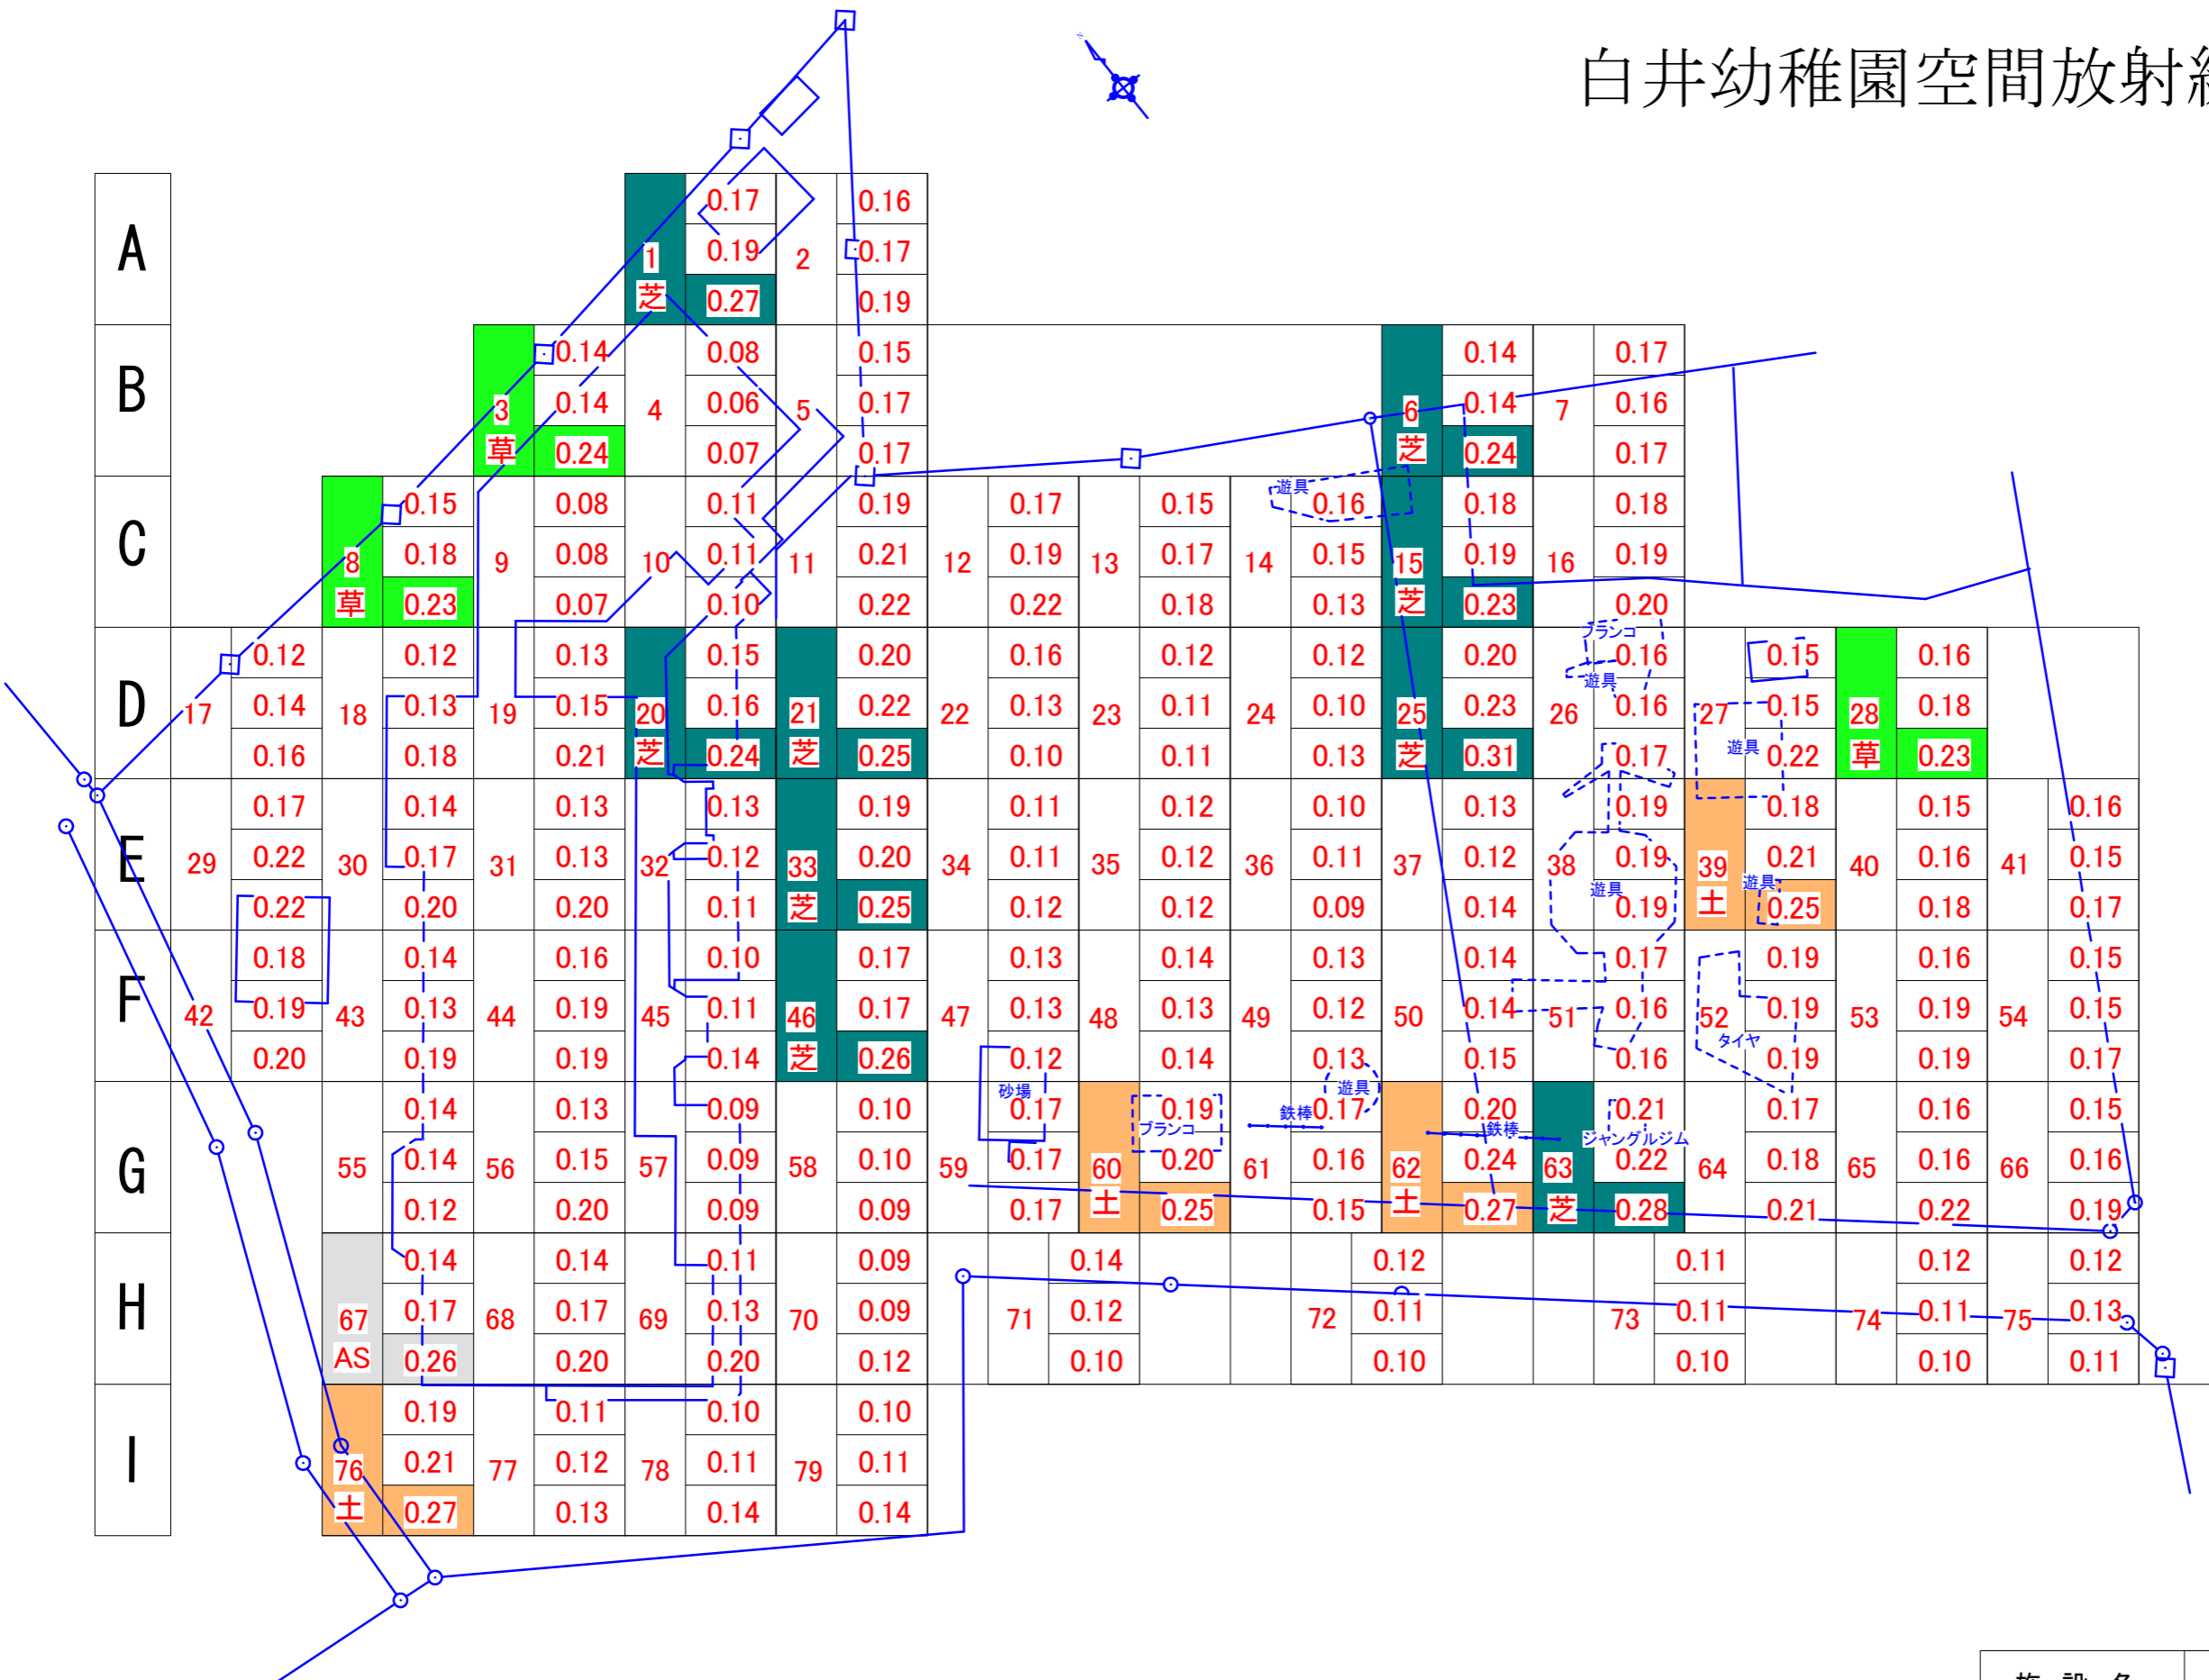

白井幼稚園空間放射線量図

凡 例

土	0.000
草	0.000
芝	0.000
As	0.000
Co	0.000
屋上	0.000
花壇	0.000
畑	0.000
砂	0.000