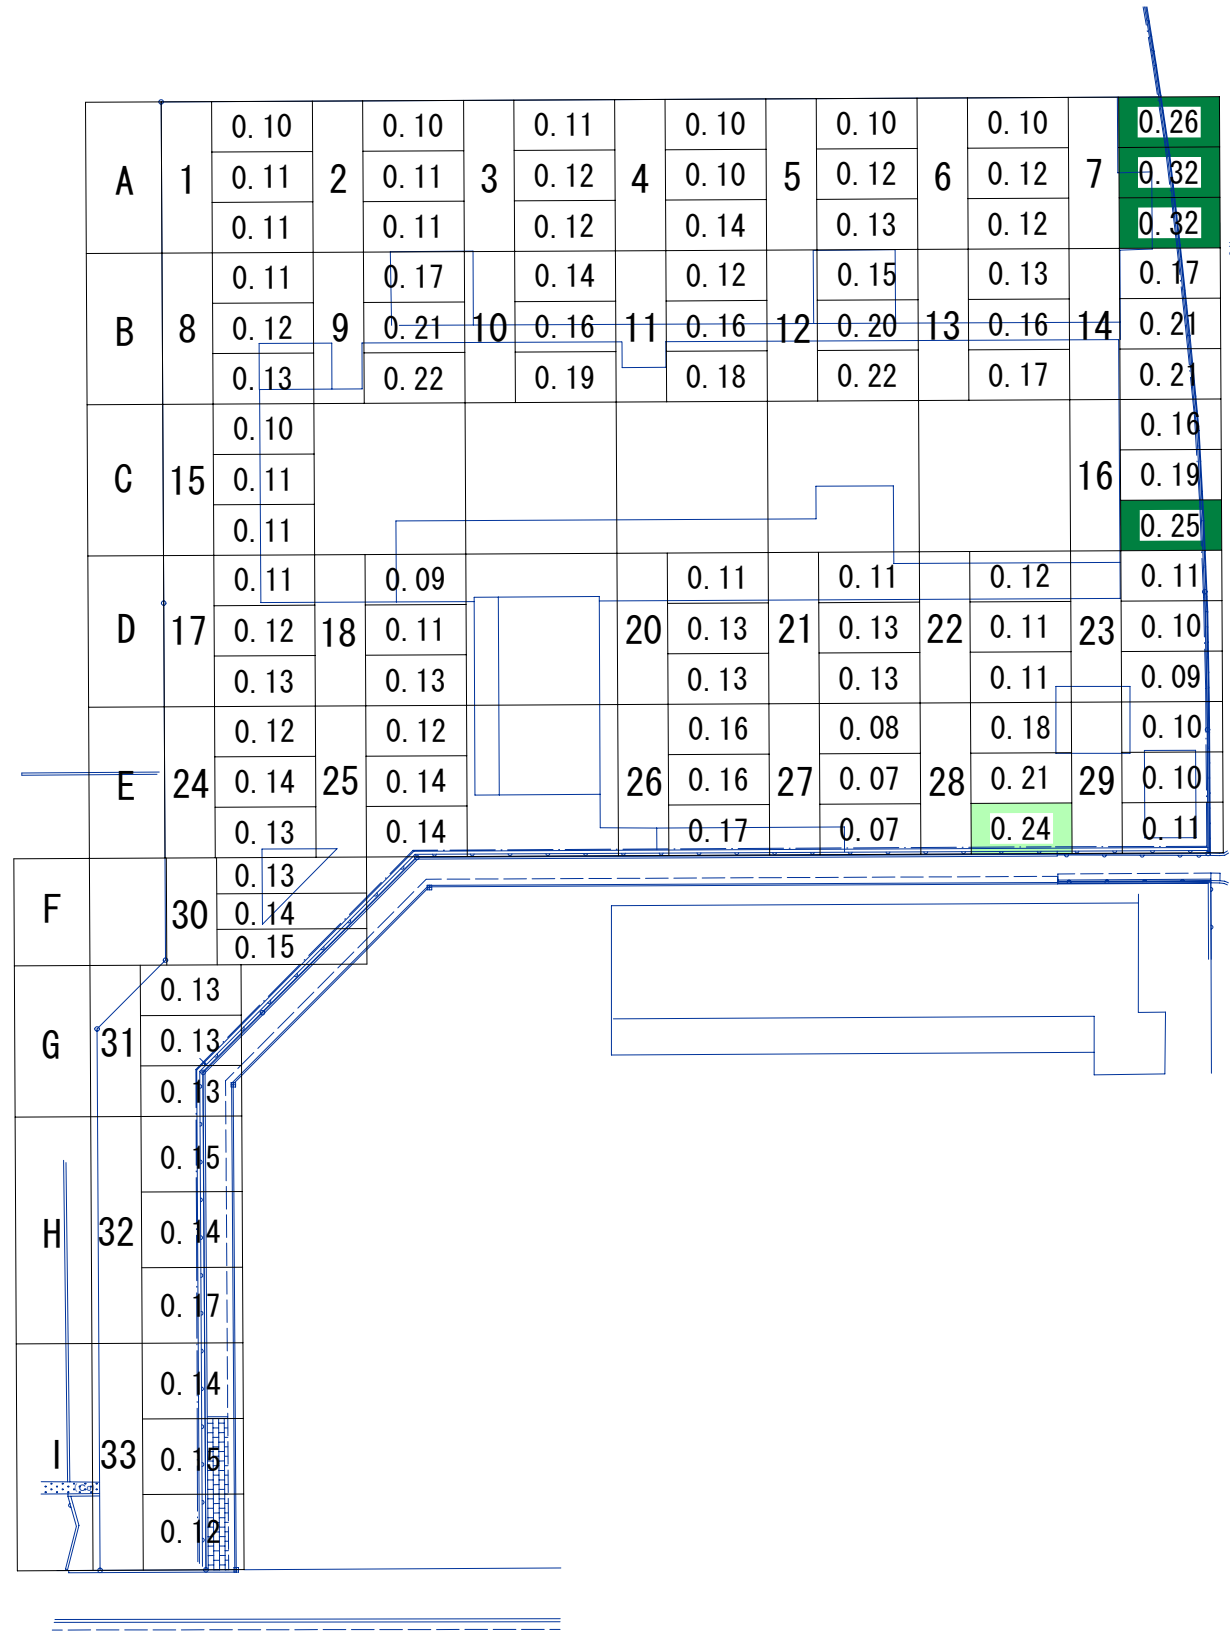

南山保育園庭空間放射線量率図

凡例

土	■
草	■
芝	■
As	■
Co	■
屋上	■
花壇	■
畑	■
砂	■