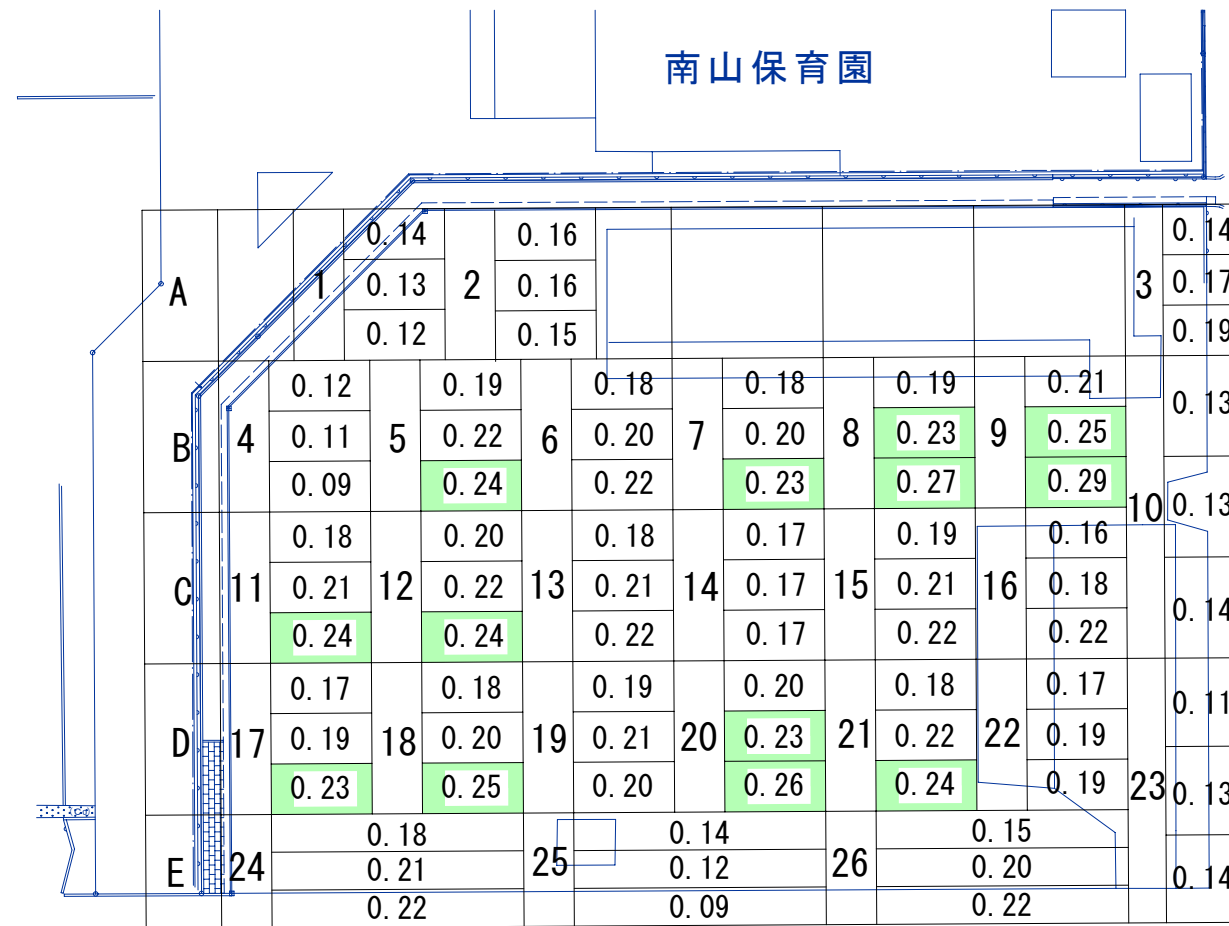

まこと南山幼稚園庭空間放射線量率図

凡例

土	■
草	■
芝	■
As	■
Co	■
屋上	■
花壇	■
畑	■
砂	■