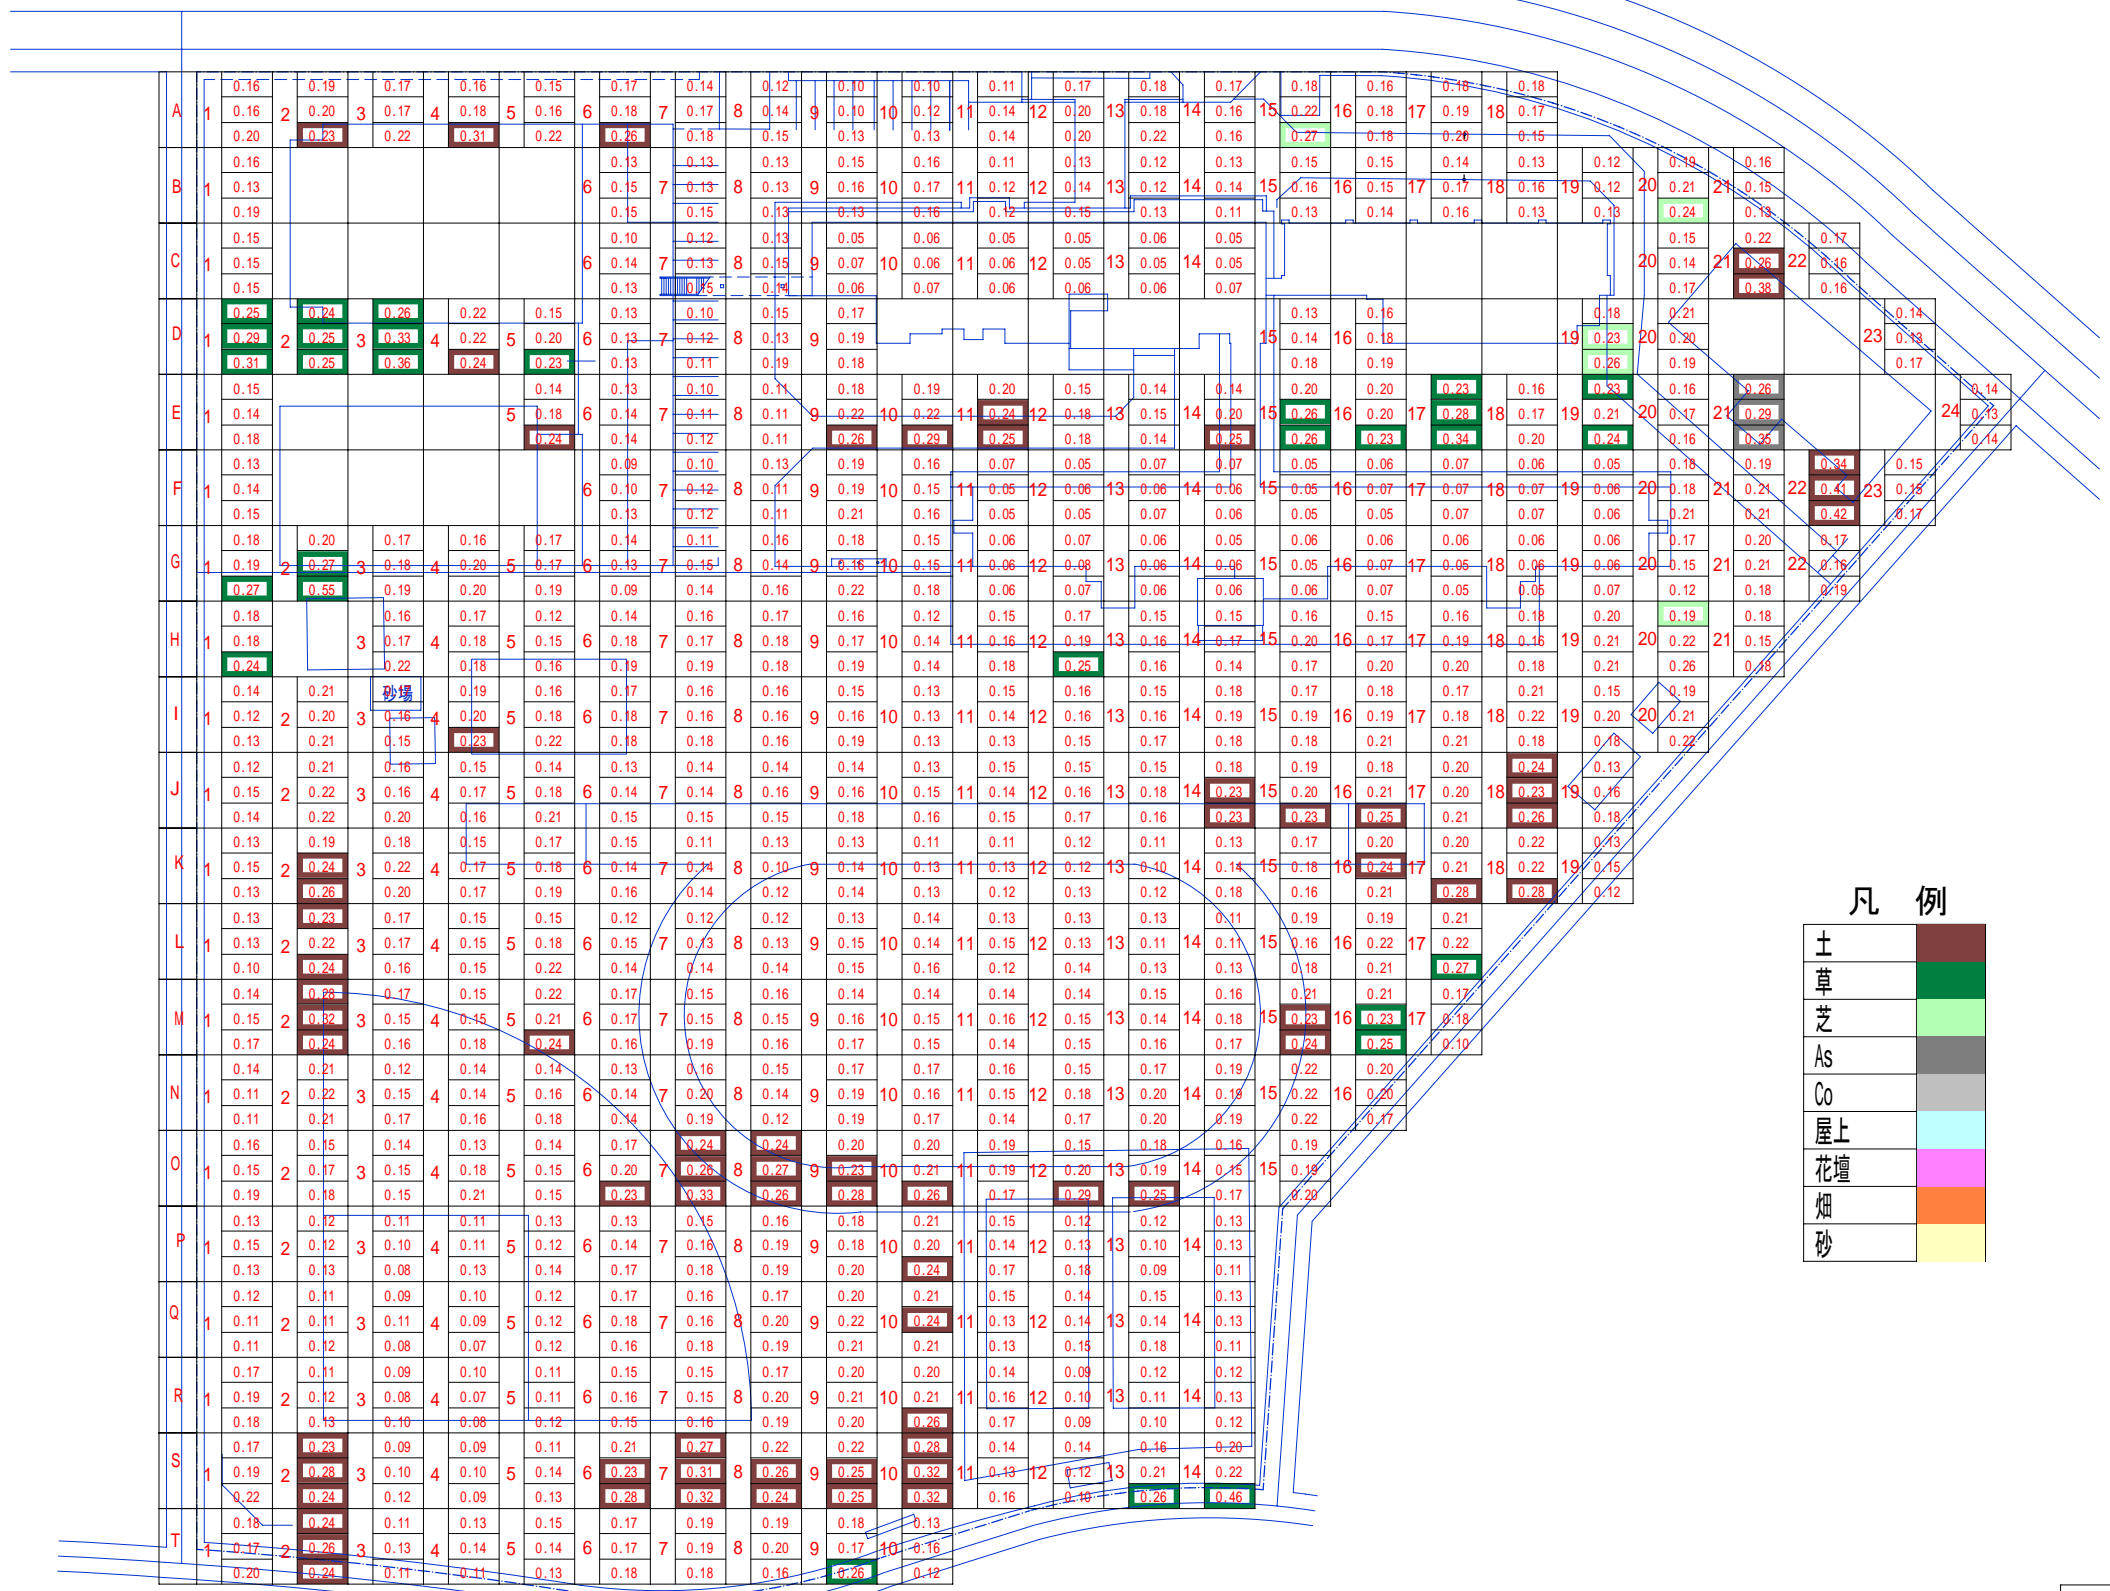

南山中学校庭空間放射線量率図

凡例

土	■
芝	■
As	■
Co	■
屋上	■
花壇	■
畑	■
砂	■

配置図 1/500

工務課	1/500
DATE	
第 6 (南山中学校)	