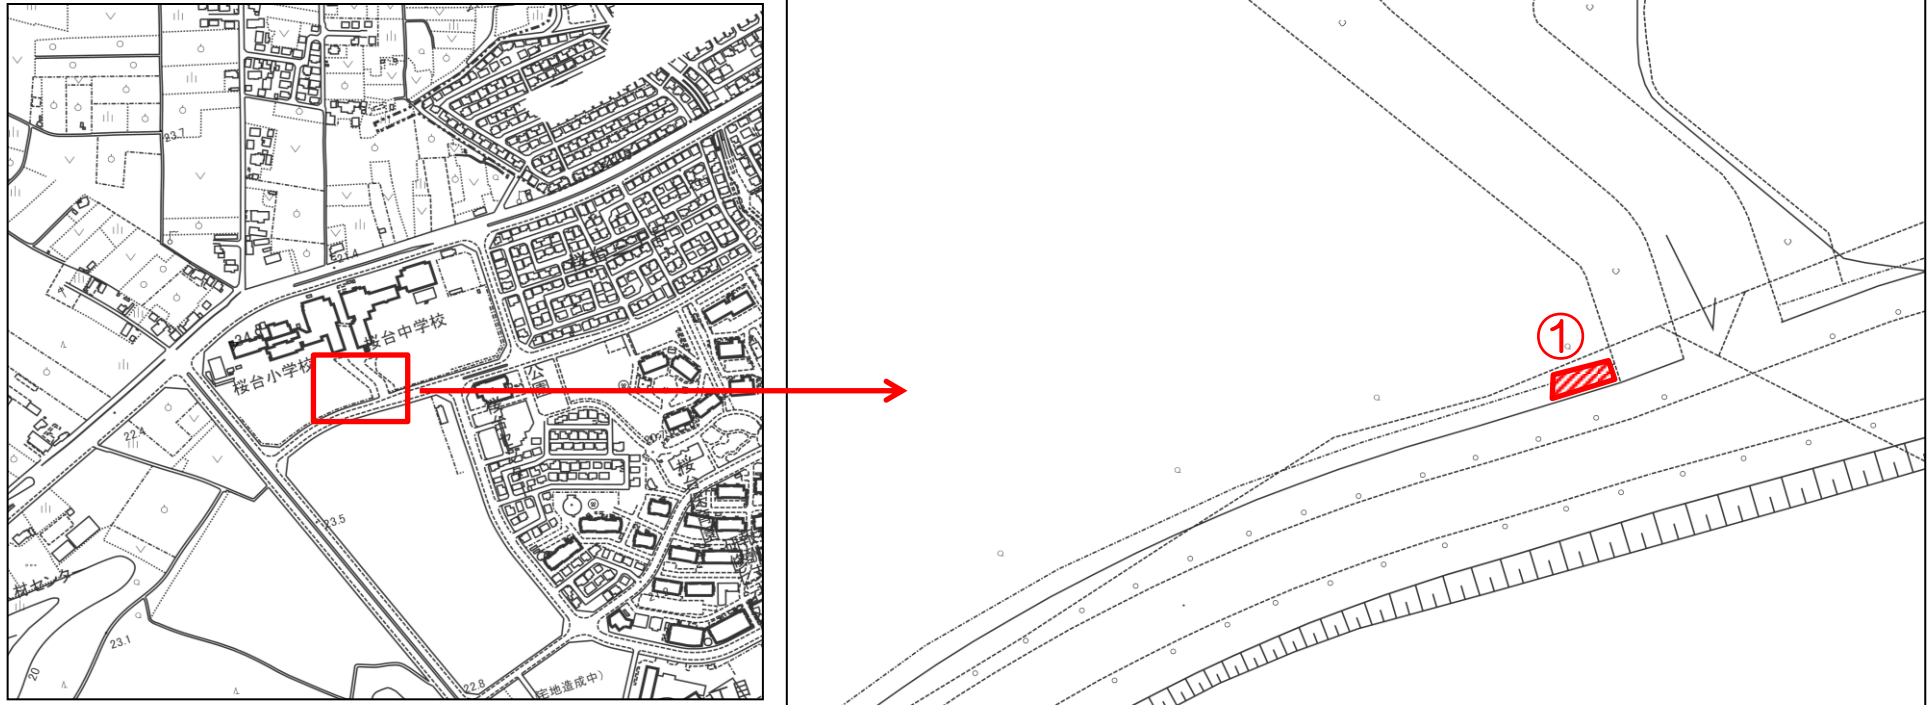

桜台小学校

場所	除染前		除染実施日	除染後		除染方法	備考
	測定日	測定結果 (5cm)		測定日	測定結果 (5cm)		
①桜台小学校 校庭南東端 (裸地)	H27.4.27	0.33	H27.4.28	H27.4.28	0.10	表土の天地返し	局所的に放射線量が高い箇所を確認したことに伴う追加的除染

(⇒この施設における定期測定の結果はこちら)