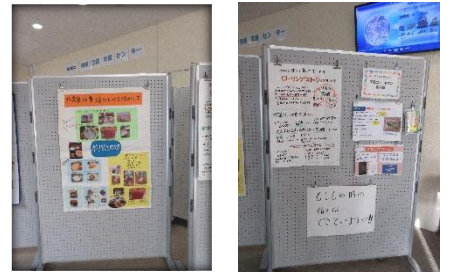

2月はこんなことがありました

施設予約システム講座～スマホ ver

2月7・21・28日で「施設予約システム講座～スマホ ver」が全3回ありました。スマホを使いながら、予約の抽選や確認・随時予約などを学びました。参加者の方々は熱心にきかれていました。

2月の展示

2月15日～29日に「千葉ニュータウン友の会」の方による防災の展示パネルがありました。震災が起こった際の備蓄などの情報もあり、たくさんの人が立ち止まって見ていました。

ともしびのタベコンサート

2011年3月11日に発生した東日本大震災や自然災害等で犠牲になられた方々を追悼と共に、今年の「能登半島地震」も多くの方々が被災されました。震災を契機に広がった「絆」を大切にしたいという思いから、白井の子どもたちや市民団体の皆さんに絵を描いてもらった紙とうろうを点灯します。また、震災にちなんだ朗読やコンサートも行います。

日時：3月9日（土）16：00～19：00

場所：西白井複合センター 駐車場・レクホール（雨天時はセンター内で開催）

問合せ：西白井複合センター 又は 近藤 047-492-1650 まで

3月の西白井複合センター予定

月	火	水	木	金	土	日
				1	2	3
				0歳児サークルいちご	梨の実ひろば	
4	5	6	7	8	9	10
休館日	梨の実ひろば 日本語教室19:00～21:00	1歳児サークルみかん 日本語教室19:00～21:00 お楽しみ処10:00～14:00	2歳児サークルりんご 手芸サロン9:00～12:00	0歳児サークルいちご おたのしみ会 ぼっちクラブ10:00～16:00 令和6年度親子サークル説明会	梨の実ひろば 第13回ともしびのタベ in 白井 2024	
11	12	13	14	15	16	17
休館日	梨の実ひろば 日本語教室19:00～21:00	1歳児サークルみかん おたのしみ会 子育てコーディネーター来館 日本語教室19:00～21:00 令和6年度親子サークル説明会	2歳児サークルりんご おはなし大好き ぼっちクラブ10:00～16:00	0歳児サークルいちご 白井みりよく発見 10:00～12:00	梨の実ひろば 子ども将棋のじかん 13:00～15:00	手芸カフェ 13:00～15:00
18	19	20	21	22	23	24
休館日	梨の実ひろば 日本語教室19:00～21:00 親子で遊ぼう	春分の日	2歳児サークルりんご おわかれかい	0歳児サークルいちご 白井みりよく発見 10:00～12:00	梨の実ひろば 親子でパン教室 10:00～13:00	
25	26	27	28	29	30	31
	梨の実ひろば 日本語教室19:00～21:00 春休みレクホール開放 15:00～17:00	1歳児サークルみかん 日本語教室19:00～21:00	2歳児サークルりんご ぼっちクラブ10:00～16:00	0歳児サークルいちご	梨の実ひろば