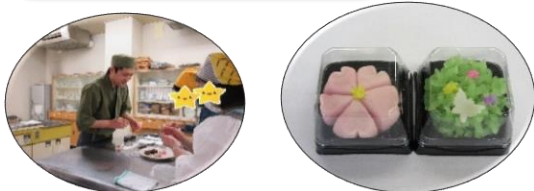

申込み：5月31日(金)までに電話か直接窓口へ

晴れた日が続いて気持ちいいね！
べにふくとこふくとピクニックにでも行こうかな♪

複合センターは5月のGWのお休みは3日～6日だよ！気を付けてね！

4月はこんなことがありました

はじめての和菓子講座

4月13日(土)に『はじめての和菓子講座』が開催されました。昨年同様さつまの渋谷竜一先生を講師に迎え、和気あいあいとした雰囲気で作っていただきました。今回も春にぴったりの「桜の練り切り」と「蝶々のきんとん」を作りました。