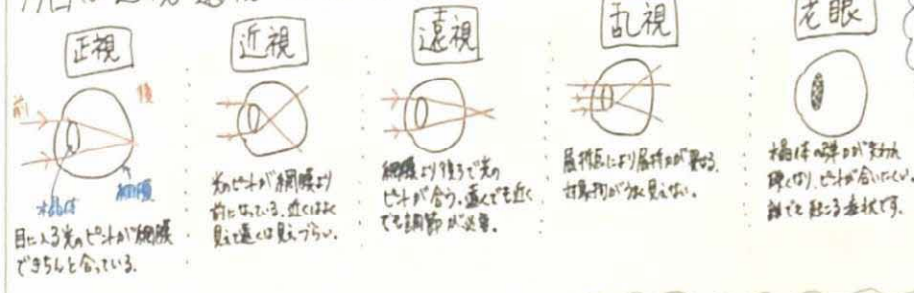

ワシ薬剤師の豆知識～視力について①

なんでか見えにくいな? 疲れているのかな? と思うことはありませんか?
暑かった日の疲れが目にごるともありません。今回から全2回で視力についてかいていきます。
今回は近視・遠視・乱視・老眼のちがいについてです。

和室開放中です!

※定員18人
来館時に窓口で
名簿に名前等
ご記入ください。

10月2日～12月8日までの毎週水曜日
13時～16時まで和室を開放中です!
囲碁盤2セットと麻雀1セット設置しております。
ご自由にお使いくください! 話をしに来るだけでも
大丈夫です(^^) 予約は不要なのでフラッと遊びに来てください☆

スポーツ施設を個人で予約される方へ(登録番号がない方)
市内のスポーツ施設を予約する際に登録番号がなく
個人で取られる方は必ず身分証明書(免許証や学生証など)の提示
が必要です。ない場合は予約受付出来ません。
市内統一対応にいたしますのでご理解のほどよろしくお願いします。
※特に中・高生のみご注意ください!!

リンドのつばき
リンドがコアラの仲間入りして
11月で2年です!
もっともっとパワーアップします!!

電池回収について

コアラは電池の回収ボックスがあります。以前までは廃油や
小型家電のボックスと並んでいましたが、現在は窓口にて回収
しています。回収する際によくボタン電池やコイン電池が混ざっていますが
それぞれ回収不可で出し方が違います。
コイン電池(形式が[BR][CR]のもの) → コイン電池をテープで絶縁してから、コイン電池のみを
火蓋やさびいごみの袋の透明な袋に入れて燃やさないゴミへ。
ボタン電池(形式が[LR][SR][PR]のもの) → 市内のボタン電池回収協力店へ相談(自研HPを確認)
充電式電池(充電し繰り返し使える小型で軽量の電池、リチウム電池やニッケル電池、ニッケル水素電池など)
→ 市内の充電式電池リサイクル協力店へ相談 詳しくは自研HPにて確認してください。

学びのコーナー

11月の誕生花 → ガーベラ
11月の誕生花はガーベラです。ガーベラはたくさんの花びらが並び太陽のような
丸い形の花です。カラフルな花色が見ているだけで元気にさせてくれるのも特徴。
ガーベラはかわいらしく陽気な雰囲気があるため誕生日プレゼントとして人気があります。
花言葉 → 希望・常に前進