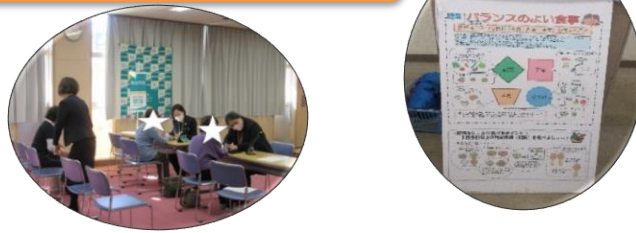

40歳からのフレイル予防講座

2月20日に「40歳からのフレイル予防講座」がありました。「フレイル」の説明やテキストに沿って、自分の体の事を再確認しながら、「血管年齢測定」や「ベジチェック測定」をしました。

ともしびのタベコンサート

2011年3月11日に発生した東日本大震災や自然災害等で犠牲になられた方々を追悼と共に、今年の「能登半島地震」も多くの方々が被災されました。震災を契機に広がった「絆」を大切にしたいという思いから、白井の子どもたちや市民団体の皆さんに絵を描いてもらった紙とうろうを点灯します。また、震災にちなんだ朗読やコンサートも行います。

日時：3月8日（土）14：00～16：00

場所：西白井複合センター レクホール（雨天時はセンター内で開催）

問合せ：西白井複合センター

3月の西白井複合センター予定

月	火	水	木	金	土	日
					1 梨の実ひろば	2
3 休	4 梨の実ひろば 日本語教室19:00～21:00	5 02歳児サークルみかん お楽しみ処10:00～13:00 日本語教室19:00～21:00	6 01歳児サークルいちご 令和7年度親子サークル説明会10:30～11:00 手芸サロン10:00～16:00	7 00歳児サークルりんご 令和7年度親子サークル説明会10:30～11:00 ステップ15:00～17:00	8 梨の実ひろば 第14回 ともしびのタベ in 白井 2024	9 親子で科学体験教室10:00～12:00
10 館	11 梨の実ひろば 日本語教室19:00～21:00	12 02歳児サークルみかん 日本語教室19:00～21:00	13 01歳児サークルいちご おはなし大好き10:30～11:00 ぼっちクラブ10:00～16:00	14 00歳児サークルりんご	15 将棋のじかん13:00～15:00	16 手芸カフェ13:00～15:00
17 日	18 親子で遊ぼう10:30～11:30 梨の実ひろば 日本語教室19:00～21:00	19 02歳児サークルみかん 日本語教室19:00～21:00	20 春分の日	21 00歳児サークルりんご 歌いま唱歌13:00～16:00 ステップ16:00～17:00	22 梨の実ひろば	23 白井みりよく発見10:00～12:00
24	25 梨の実ひろば 日本語教室19:00～21:00	26 02歳児サークルみかん 日本語教室19:00～21:00	27 01歳児サークルいちご ぼっちクラブ10:00～16:00	28 00歳児サークルりんご レクホール開放15:00～16:30 ステップ15:00～17:00	29 梨の実ひろば	30
31