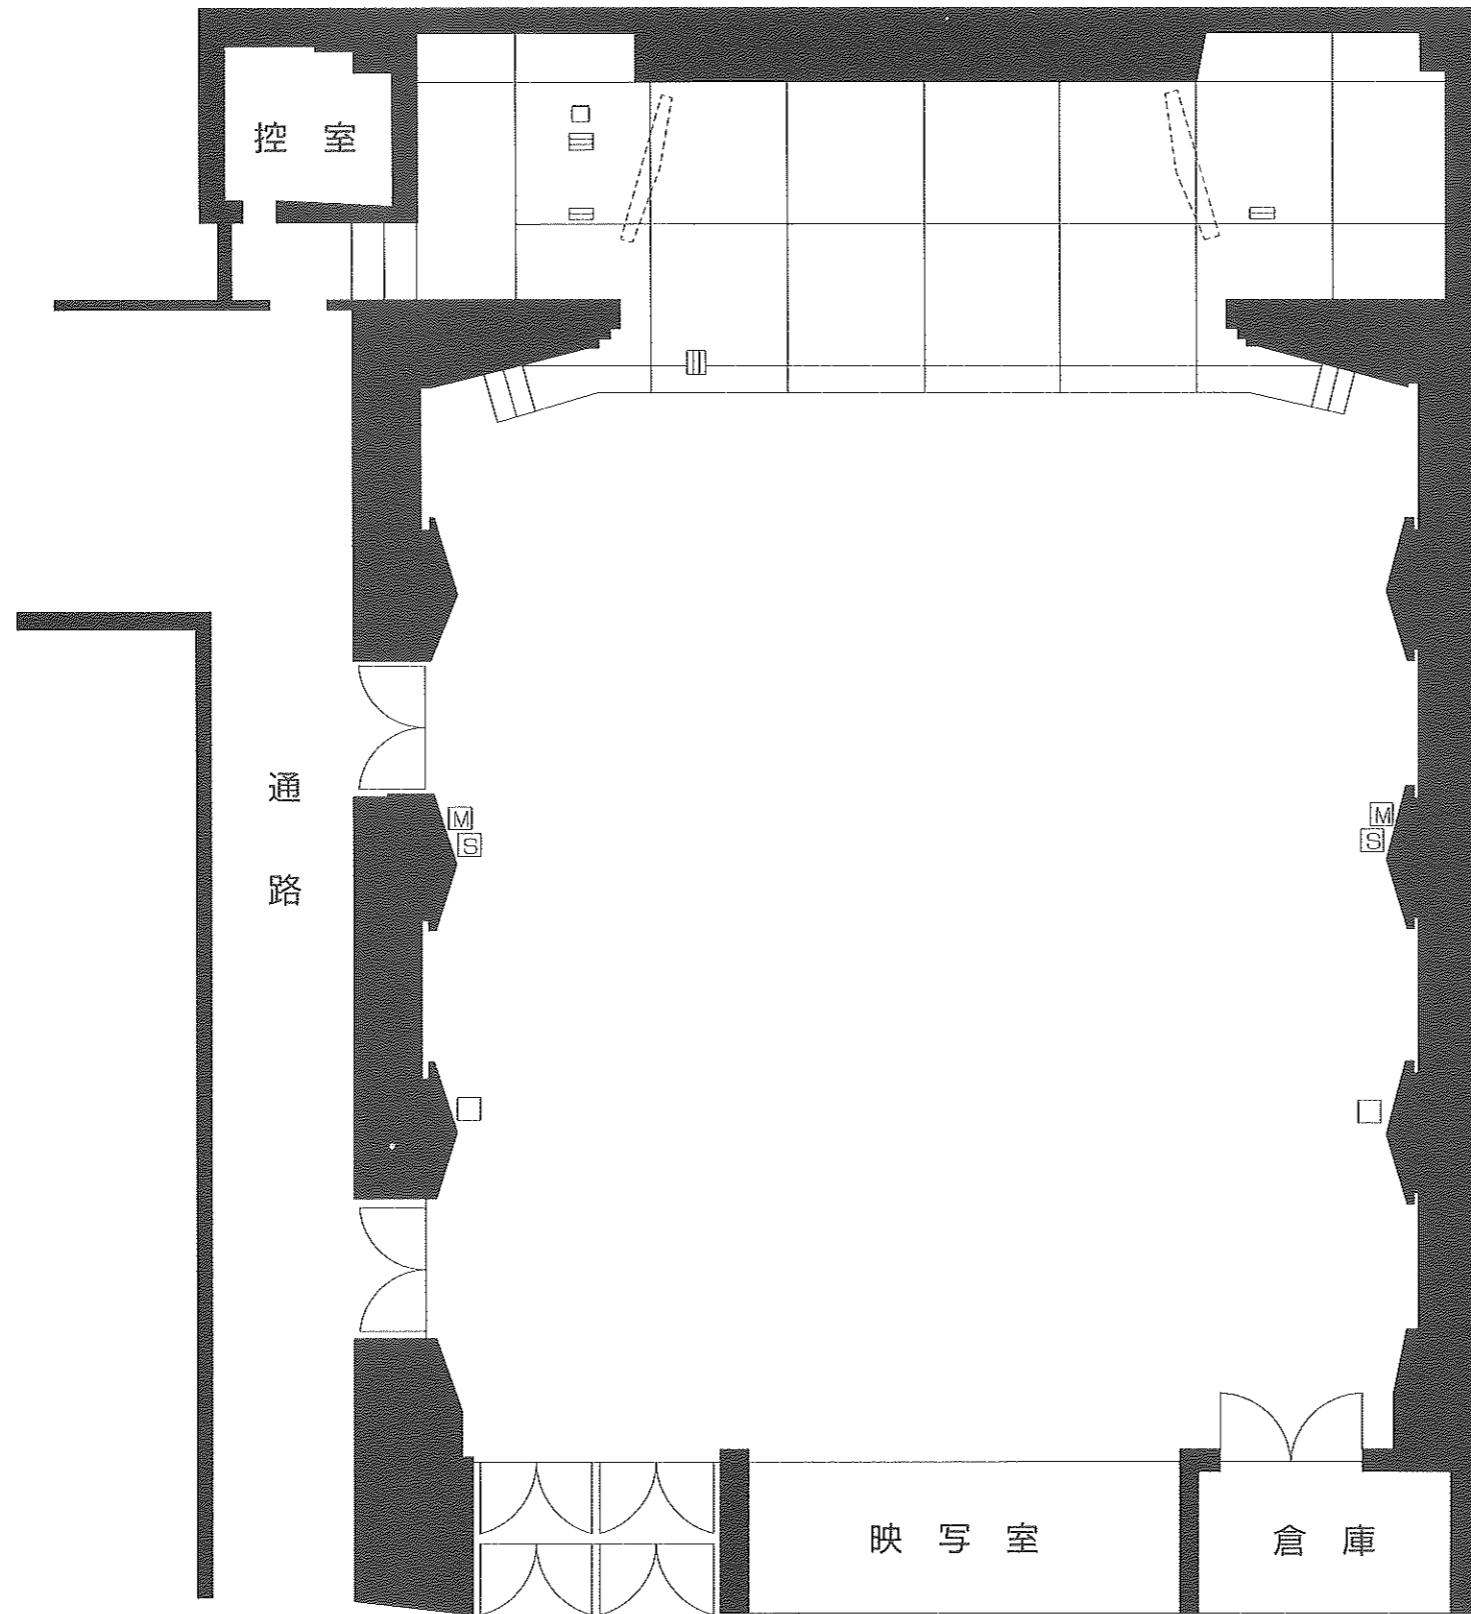

上演時間 自 月 日 AM 時 分
 至 月 日 PM 時 分

舞台客席図

題名 _____

劇団名 _____

- バック幕
- バトン
- 文字幕3
- 文字幕2
- 袖幕
- 文字幕1
- 引張り線
- バック幕
- ホリゾントライト
- スクリーン
- サスペンションライト
- ボーダーライト
- 文字幕1

☐	C型20Aフロアコンセント 2口用
☐	C型20Aフロアコンセント 3口用
☐	C型20Aウォールコンセント 1口用
M	マイク用コンセント
S	スピーカー用コンセント

間口 8m (4間2尺)
 奥行 3.6m (2間)
 高さ 3.9m (1間5尺)
 縮尺 : 1/100

文化会館中ホール