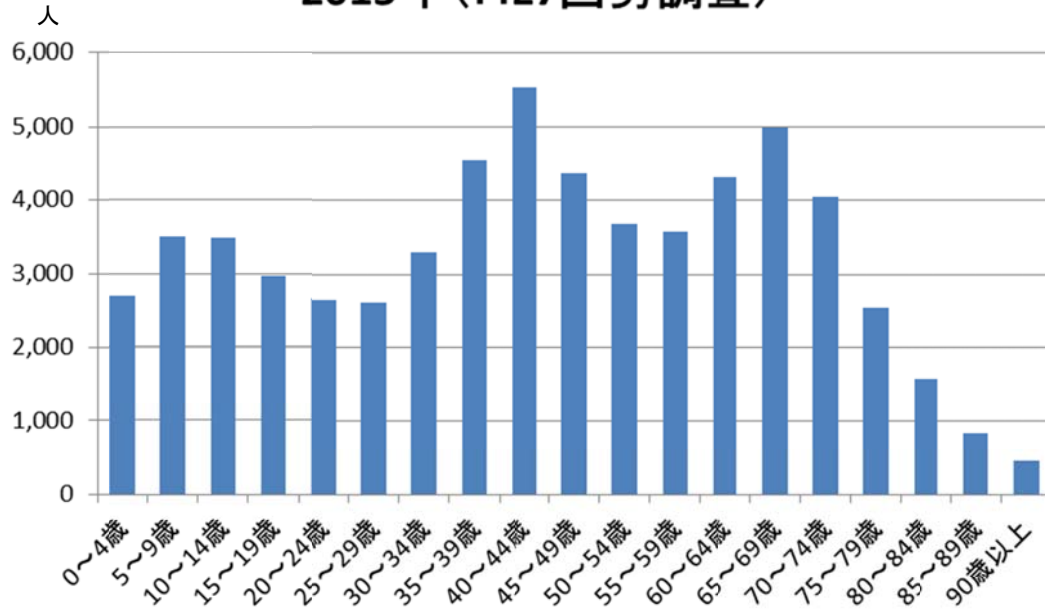

# 白井市の総人口の推移

## 2015年 (H27国勢調査)

## 2060年 (H72推計)

■ 2015年 ■ 2060年