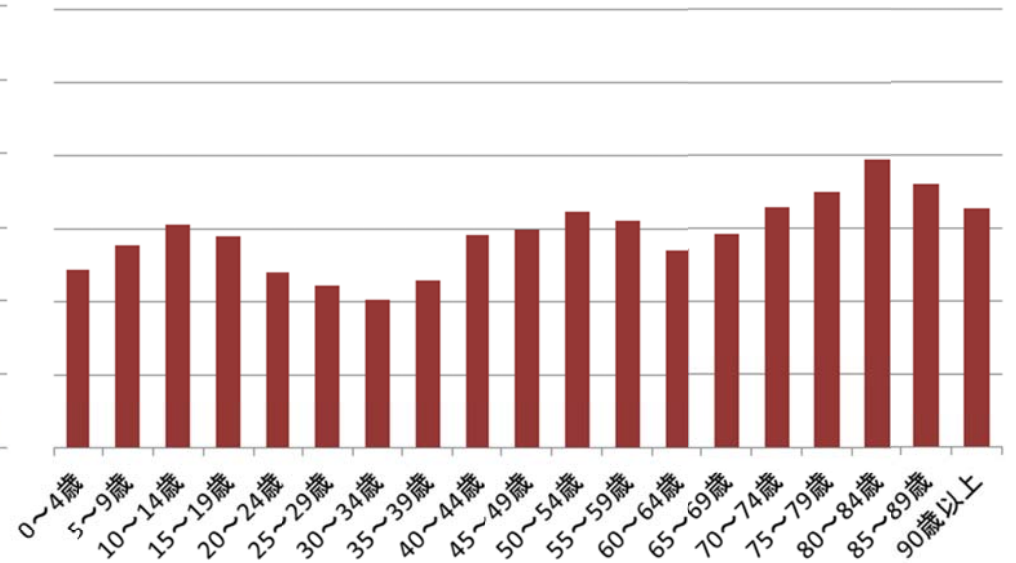

# 白井市の総人口の推移

## 2015年 (H27国勢調査)

## 2060年 (H72推計)

■ 2015年 ■ 2060年